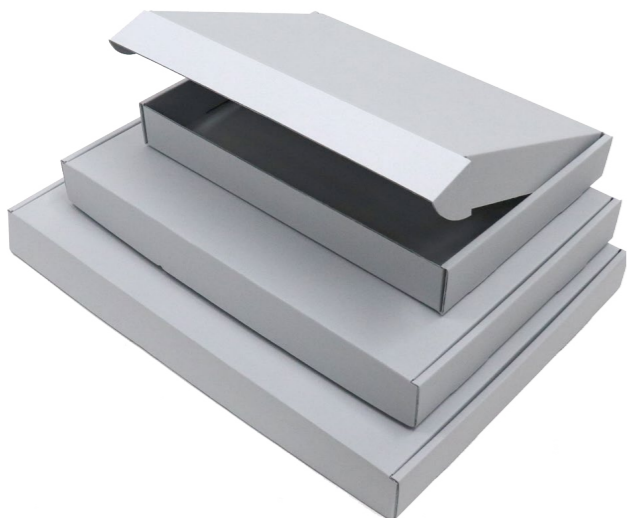

# さし箱・黄袋

デッサン額縁や油彩額縁には、基本的に額縁を保護する「かぶせ箱」が付属していますが、ご希望に応じて、ご希望のサイズの「さし箱」「黄袋」をお作りいたします。さし箱は、画廊等で購入する絵画付き額縁によく使用される箱で、箱の耐久性も強く、持ち運びにも便利です。黄袋は、額縁や作品を入れる黄色い布袋です。自社工場にて1点ずつ手作りで制作しています。

詳細情報はこちら

**注意事項**

- ◎サイズによって留め金具の数が変わります。
- ◎サイズによってダンボールのつなぎ目が出ます。
- ◎箱の厚みは40mm〜になります。
- ◎ご入力いただいたサイズより10mm程度(ゆとり分)大きく製作いたします。
- ◎黄袋の色は写真とは異なる場合がございますが、返品・交換の対象にはなりませんのでご了承ください。
- ◎開口部(フタ)は長さが短い辺を開閉する仕様となります。

**納期目安**  
約5営業日前後で出荷予定

種類	最大制作サイズ(タテ+ヨコ)
黄袋	2750mm以下
さし箱	2600mm以下
さし箱+黄袋	上記参照

※さし箱の内寸を指定しての注文はできません。  
※受注の際は、額縁の外寸法をご入力いただけます。  
※受注生産のため、返品・交換・キャンセルなど承れませんので、ご了承ください。

# 保存箱(アーカイバルボード)

こちらの保存箱は、アーカイバルボードを利用しております。アーカイバルボードの特徴は、100%パージンパルプを用いているため、一般のダンボールより2~3倍の強度があります。また弱アルカリですので作品の保存にとっても優れています。箱にはのりやホチキスを使用しておりませんので作品の保存に優れています。色は目にやさしく汚れが目立たないニュートラルグレーです。

詳細情報はこちら