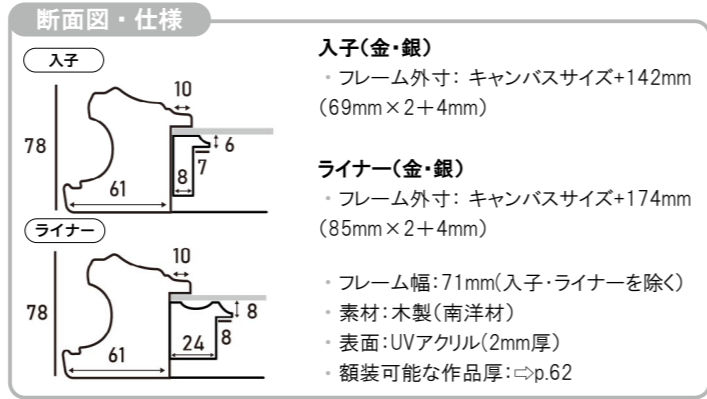

MRN-A5526-G

詳細情報はこちら

アンティークを思わせる模様が印象的な油彩額縁です。ゴールドは表面にざらざらした加工が施してある味わい深いフレームで、シルバーは鋭い金属のような印象を与える筋が入った表面が特徴です。

⇒こちらの商品は、「入子(金)」、「入子(銀)」、「ライナー(金)」、「ライナー(銀)」から、お選びいただけます。

※「入子」と「ライナー」について ⇒P.62

全2色 左から、ゴールド、シルバー

付属品

- ①部材(入子 or ライナー)
  - ②UV カットアクリル板(2mm厚) ※両面保護シート付
  - ③厚み調整材(必要なもののみ付属します。)
  - ④裏板(MDF 製)
  - ⑤額縁ひも ⑥吊り金具 ⑦とんぼ(金属製) ⑧かぶせ箱
2. ※付属品は商品によって異なります。

オーダーメイドサイズ承ります

製作最大サイズ: 4000mm 以下 (タテ + ヨコの合計)

- ◎ ご注文やお問い合わせは、電話・メールで承ります。
- ◎ カットサンプルの取り寄せも可能です。

キャンバスサイズ(単位:mm)		P12号	455 × 606
SM	158 × 227	P15号	500 × 652
F0号	140 × 180	P20号	530 × 727
F3号	220 × 273	P25号	606 × 803
F4号	242 × 333	P30号	652 × 910
F6号	318 × 410	P40号	727 × 1000
F8号	380 × 455	P50号	803 × 1167
F10号	455 × 530	P60号	894 × 1303
F12号	500 × 606	P80号	970 × 1455
F15号	530 × 652	P100号	1120 × 1620
F20号	606 × 727	P120号	1120 × 1940
F25号	652 × 803	M0号	100 × 180
F30号	727 × 910	M3号	160 × 273
F40号	803 × 1000	M4号	190 × 333
F50号	910 × 1167	M6号	242 × 410
F60号	970 × 1303	M8号	273 × 455
F80号	1120 × 1455	M10号	333 × 530
F100号	1303 × 1620	M12号	410 × 606
F120号	1303 × 1940	M15号	455 × 652
P0号	120 × 180	M20号	500 × 727
P3号	190 × 273	M25号	530 × 803
P4号	220 × 333	M30号	606 × 910
P6号	273 × 410	M40号	652 × 1000
P8号	333 × 455	M50号	727 × 1167
P10号	410 × 530	M60号	803 × 1303

※上記サイズは製作寸法(キャンバスサイズ)となります。

※額縁の画像は、実物の色味に近づけて撮影しておりますが、照明や周囲の環境によって見え方が異なりますのでご了承ください。

MRN-A6010-G

詳細情報はこちら

シンプルでありながら上品さをあわせ持つ、上品な印象の油彩額縁です。フレームに幅と厚みがあるので重厚感があります。ベーシックで飽きのこない、ブラックとホワイトの2色からお選びいただけます。

⇒こちらの商品は、「入子(金)」、「入子(銀)」、「ライナー(金)」、「ライナー(銀)」から、お選びいただけます。

※「入子」と「ライナー」について ⇒P.62