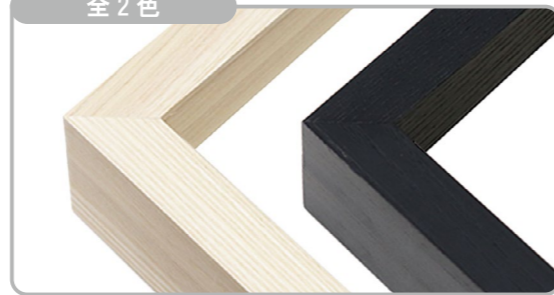

油彩額縁

MRN-A5511-D

アッシュ材を使用した質感の良い油彩額縁です。入子・ライナーを使用しないので、作品（キャンバス）の側面まで見せられます。フレーム2色、布色は8色で、フレームと布色は自由に組み合わせいただけます。
※下の画像の布色は「ページュ」です。

詳細情報はこちら

断面図・仕様

全2色

左から、無垢、黒

付属品