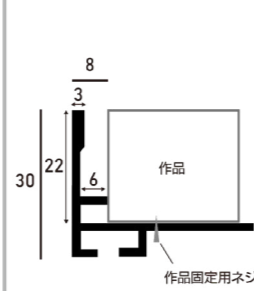

- ◎ ご注文やお問い合わせは、電話・メールで承ります。
- ◎ カットサンプルの取り寄せも可能です。

キャンバスサイズ(単位:mm)		P12号	455 × 606	M80号	894 × 1455	用紙サイズ(単位:mm)	
SM	158 × 227	P15号	500 × 652	M100号	970 × 1620	A5	148 × 210
F0号	140 × 180	P20号	530 × 727	M120号	970 × 1940	A4	210 × 297
F3号	220 × 273	P25号	606 × 803	スクエア SSM	227 × 227	A3	297 × 420
F4号	242 × 333	P30号	652 × 910	S0号	180 × 180	A2	420 × 594
F6号	318 × 410	P40号	727 × 1000	S3号	273 × 273	A1	594 × 841
F8号	380 × 455	P50号	803 × 1167	S4号	333 × 333	A0	841 × 1189
F10号	455 × 530	P60号	894 × 1303	S6号	410 × 410	B5	182 × 257
F12号	500 × 606	P80号	970 × 1455	S8号	455 × 455	B4	257 × 364
F15号	530 × 652	P100号	1120 × 1620	S10号	530 × 530	B3	364 × 515
F20号	606 × 727	M0号	100 × 180	S12号	606 × 606	B2	515 × 728
F25号	652 × 803	M3号	160 × 273	S15号	652 × 652	B1	728 × 1030
F30号	727 × 910	M4号	190 × 333	S20号	727 × 727	B0	1030 × 1456
F40号	803 × 1000	M6号	242 × 410	S25号	803 × 803		
F50号	910 × 1167	M8号	273 × 455	S30号	910 × 910		
F60号	970 × 1303	M10号	333 × 530	S40号	1000 × 1000		
F80号	1120 × 1455	M12号	410 × 606	S50号	1167 × 1167		
F100号	1303 × 1620	M15号	455 × 652	S60号	1303 × 1303		
P0号	120 × 180	M20号	500 × 727	S80号	1455 × 1455		
P3号	190 × 273	M25号	530 × 803	WSM	158 × 454		
P4号	220 × 333	M30号	606 × 910	W3号	220 × 546		
P6号	273 × 410	M40号	652 × 1000	W4号	242 × 666		
P8号	333 × 455	M50号	727 × 1167	W6号	318 × 820		
P10号	410 × 530	M60号	803 × 1303	W8号	380 × 910		
				W10号	455 × 1060		

※上記サイズは製作寸法(キャンバスサイズ)となります。

※額縁の画像は、実物の色味に近づけて撮影しておりますが、照明や周囲の環境によって見え方が異なりますのでご了承ください。

MRN-A4106 (仮額縁)

詳細情報はこちら

アルミ製の3mm幅の極細フレームです。作品を引き立たせるコンパクトな仮額。シルバーはアルミ特有の金属光沢がございます。※取り付け、取り外しにはマイナスドライバーが必要です。

⇒こちらの商品は仮額縁のため、表面の亚克力板は付属しておりません。亚克力板の取り付けはできません。お客様による組み立てが必要な商品です。

断面図・仕様

- ・フレーム幅:3mm
- ・フレーム高さ:30mm
- ・素材:アルミ製
- ・表面:なし
- ※亚克力は付属しておりません。
- ・額装可能な作品厚:22mm
- ※22mm以上の厚みの作品の場合は、フレームから作品が飛び出してしまうので予めご了承ください。

全3色

左から、ブラック、ホワイト、シルバー

付属品

- ①ひも ②吊り金具 ③コーナー金具
- ※こちらの商品は仮額縁のため、表面の亚克力板は付属しておりません。また、お客様による組み立てが必要です。
- ※かぶせ箱は付属しておりません。