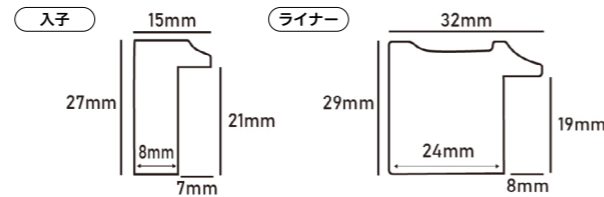

油彩額の「入子」と「ライナー」について

油彩額をご購入する場合は、「入子」もしくは、「ライナー」をお選びいただけます。（※額縁により「入子」のみ、「ライナー」のみの取り扱い、「入子」「ライナー」ともに付属しない額縁もございます。詳細は、各商品ページをご確認ください。）

「入子」「ライナー」とは、作品と額縁の間に入れる“枠”のことで、キャンバスや木製パネルといった厚みのある作品を額装する場合に用います。「入子」と「ライナー」は、作品をふちどり引き立てる、装飾的な役割だけでなく、作品とアクリル（ガラス）の間に隙間を作り、作品が直接アクリルに触れ、劣化するのを防ぎます。