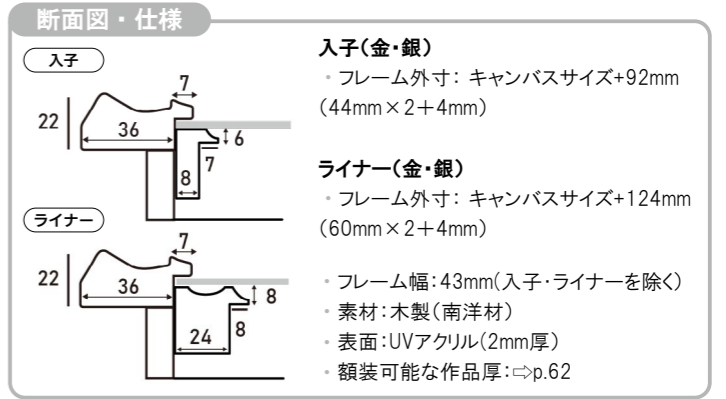

油彩

オーダーメイドサイズ承ります

製作最大サイズ: 2400mm 以下 (タテ + ヨコの合計)
◎ ご注文やお問い合わせは、電話・メールで承ります。
◎ カットサンプルの取り寄せも可能です。

付属品

- ①部材(入子 or ライナー)
  - ②UVカットアクリル板(2mm厚) ※両面保護シート付
  - ③厚み調整材(必要なもののみ付属します。)
  - ④裏板(MDF製)
  - ⑤額縁ひも ⑥吊り金具 ⑦とんぼ(金属製) ⑧かぶせ箱
2. ※付属品は商品によって異なります。

キャンバスサイズ(単位:mm)	
SM	158 × 227
F0号	140 × 180
F3号	220 × 273
F4号	242 × 333
F6号	318 × 410
F8号	380 × 455
F10号	455 × 530
F12号	500 × 606
F15号	530 × 652
F20号	606 × 727
F25号	652 × 803
F30号	727 × 910
F40号	803 × 1000
F50号	910 × 1167
F60号	970 × 1303
P0号	120 × 180
P3号	190 × 273
P4号	220 × 333
P6号	273 × 410
P8号	333 × 455
P10号	410 × 530
P12号	455 × 606
P15号	500 × 652

P20号	530 × 727
P25号	606 × 803
P30号	652 × 910
P40号	727 × 1000
P50号	803 × 1167
P60号	894 × 1303
M0号	100 × 180
M3号	160 × 273
M4号	190 × 333
M6号	242 × 410
M8号	273 × 455
M10号	333 × 530
M12号	410 × 606
M15号	455 × 652
M20号	500 × 727
M25号	530 × 803
M30号	606 × 910
M40号	652 × 1000
M50号	727 × 1167
M60号	803 × 1303
M80号	894 × 1455

スクエアSSM	
S0号	227 × 227
S3号	273 × 273
S4号	333 × 333
S6号	410 × 410
S8号	455 × 455
S10号	530 × 530
S12号	606 × 606
S15号	652 × 652
S20号	727 × 727
S25号	803 × 803
S30号	910 × 910
S40号	1000 × 1000
S50号	1167 × 1167
WSM	158 × 454
W3号	220 × 546
W4号	242 × 666
W6号	318 × 820
W8号	380 × 910
W10号	455 × 1060

用紙サイズ(単位:mm)	
A5	148 × 210
A4	210 × 297
A3	297 × 420
A2	420 × 594
A1	594 × 841
A0	841 × 1189
B5	182 × 257
B4	257 × 364
B3	364 × 515
B2	515 × 728
B1	728 × 1030

※上記サイズは製作寸法(キャンバスサイズ)となります。
※額縁の画像は、実物の色味に近づけて撮影しておりますが、照明や周囲の環境によって見え方が異なりますのでご了承ください。