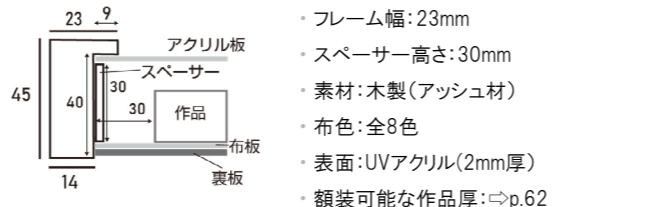

- ・フレーム外寸：キャンバスサイズ+88mm
- ・フレーム幅：23mm
- ・スペーサー高さ：30mm
- ・素材：木製（アッシュ材）
- ・布色：全8色
- ・表面：UVアクリル（2mm厚）
- ・額装可能な作品厚：⇒p.62