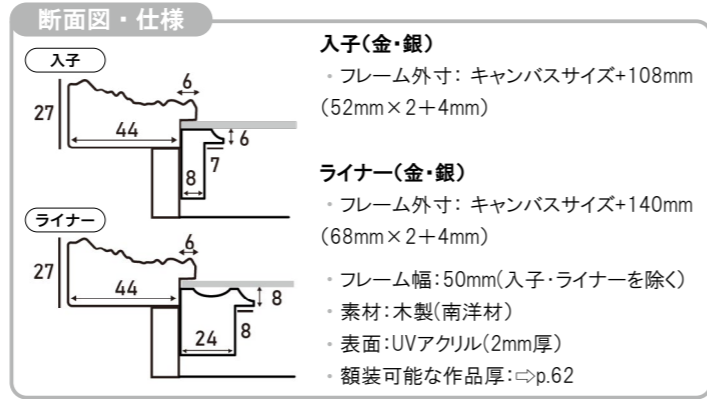

全2色
左から、ホワイト、ゴールド

付属品

- ①部材(入子 or ライナー)
  - ②UVカットアクリル板(2mm厚) ※両面保護シート付
  - ③厚み調整材(必要なもののみ付属します。)
  - ④裏板(MDF製)
  - ⑤額縁ひも ⑥吊り金具 ⑦とんぼ(金属製) ⑧かぶせ箱
2. ※付属品は商品によって異なります。

オーダーメイドサイズ承ります

製作最大サイズ: 2000mm 以下 (タテ + ヨコの合計)
◎ ご注文やお問い合わせは、電話・メールで承ります。
◎ カットサンプルの取り寄せも可能です。

キャンバスサイズ(単位:mm)	
SM	158 × 227
F0号	140 × 180
F3号	220 × 273
F4号	242 × 333
F6号	318 × 410
F8号	380 × 455
F10号	455 × 530
F12号	500 × 606
F15号	530 × 652
F20号	606 × 727
F25号	652 × 803
F30号	727 × 910
F40号	803 × 1000
P0号	120 × 180
P3号	190 × 273
P4号	220 × 333
P6号	273 × 410
P8号	333 × 455
P10号	410 × 530
P12号	455 × 606
P15号	500 × 652

P20号	530 × 727
P25号	606 × 803
P30号	652 × 910
P40号	727 × 1000
M0号	100 × 180
M3号	160 × 273
M4号	190 × 333
M6号	242 × 410
M8号	273 × 455
M10号	333 × 530
M12号	410 × 606
M15号	455 × 652
M20号	500 × 727
M25号	530 × 803
M30号	606 × 910
M40号	652 × 1000
M50号	727 × 1167

スクエアSSM	
S0号	227 × 227
S3号	273 × 273
S4号	333 × 333
S6号	410 × 410
S8号	455 × 455
S10号	530 × 530
S12号	606 × 606
S15号	652 × 652
S20号	727 × 727
S25号	803 × 803
S30号	910 × 910
S40号	1000 × 1000
WSM	158 × 454
W3号	220 × 546
W4号	242 × 666
W6号	318 × 820
W8号	380 × 910
W10号	455 × 1060

用紙サイズ(単位:mm)	
A5	148 × 210
A4	210 × 297
A3	297 × 420
A2	420 × 594
A1	594 × 841
B5	182 × 257
B4	257 × 364
B3	364 × 515
B2	515 × 728
B1	728 × 1030

※上記サイズは製作寸法(キャンバスサイズ)となります。
※額縁の画像は、実物の色味に近づけて撮影しておりますが、照明や周囲の環境によって見え方が異なりますのでご了承ください。

MRN-A6001-D

ツヤのある塗装と表面のカーブが特徴的な額縁です。光の当て具合で表情が変わります。
※ロットによって、色味・艶が大きく異なる場合がございますので、予めご了承ください。

⇒こちらの商品は、「入子(金)」、「入子(銀)」、「ライナー(金)」、「ライナー(銀)」から、お選びいただけます。
※「入子」と「ライナー」について ⇒P.62

詳細情報はこちら