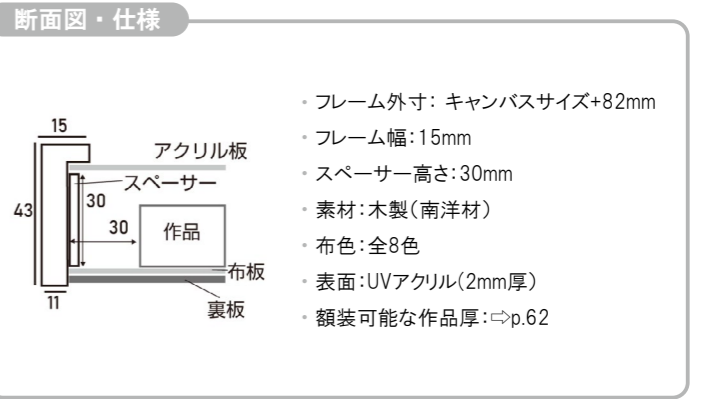

左から、黒、茶、白、無垢

付属品

- ①部材 (布板、スペーサー)
  - ② UV カットアクリル板 (2mm 厚) ※両面保護シート付
  - ③ 厚み調整材 (必要なもののみ付属します。)
  - ④ 裏板 (MDF 製)
  - ⑤ 額縁ひも ⑥ 吊り金具 ⑦ とんぼ (金属製) ⑧ かぶせ箱
2. ※付属品は商品によって異なります。

※上記サイズは製作寸法 (キャンバスサイズ) となります。
※額縁の画像は、実物の色味に近づけて撮影しておりますが、照明や周囲の環境によって見え方が異なりますのでご了承ください。