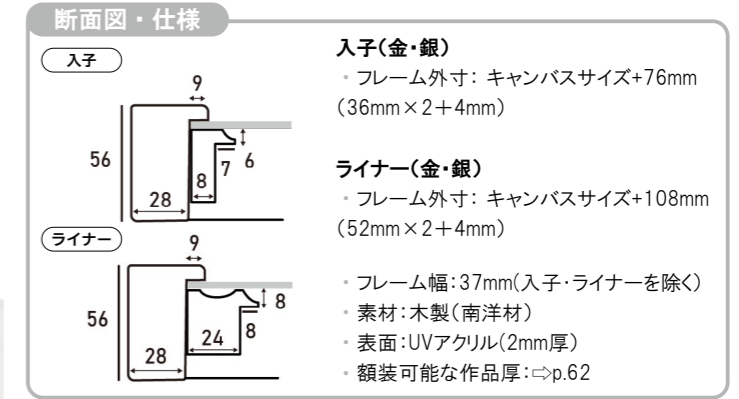

全2色 左から、ブラック、ホワイト

付属品

- ①部材(入子 or ライナー)
  - ②UV カットアクリル板(2mm厚) ※両面保護シート付
  - ③厚み調整材(必要なもののみ付属します。)
  - ④裏板(MDF 製)
  - ⑤額縁ひも ⑥吊り金具 ⑦とんぼ(金属製) ⑧かぶせ箱
2. ※付属品は商品によって異なります。

オーダーメイドサイズ承ります

製作最大サイズ: 3000mm 以下 (タテ + ヨコの合計)

- ◎ ご注文やお問い合わせは、電話・メールで承ります。
- ◎ カットサンプルの取り寄せも可能です。

キャンバスサイズ(単位:mm)		P12号	455 × 606	M80号	894 × 1455	用紙サイズ(単位:mm)	
SM	158 × 227	P15号	500 × 652	M100号	970 × 1620	A5	148 × 210
F0号	140 × 180	P20号	530 × 727	M120号	970 × 1940	A4	210 × 297
F3号	220 × 273	P25号	606 × 803	スクエア SSM	227 × 227	A3	297 × 420
F4号	242 × 333	P30号	652 × 910	S0号	180 × 180	A2	420 × 594
F6号	318 × 410	P40号	727 × 1000	S3号	273 × 273	A1	594 × 841
F8号	380 × 455	P50号	803 × 1167	S4号	333 × 333	A0	841 × 1189
F10号	455 × 530	P60号	894 × 1303	S6号	410 × 410	B5	182 × 257
F12号	500 × 606	P80号	970 × 1455	S8号	455 × 455	B4	257 × 364
F15号	530 × 652	P100号	1120 × 1620	S10号	530 × 530	B3	364 × 515
F20号	606 × 727	M0号	100 × 180	S12号	606 × 606	B2	515 × 728
F25号	652 × 803	M3号	160 × 273	S15号	652 × 652	B1	728 × 1030
F30号	727 × 910	M4号	190 × 333	S20号	727 × 727	B0	1030 × 1456
F40号	803 × 1000	M6号	242 × 410	S25号	803 × 803		
F50号	910 × 1167	M8号	273 × 455	S30号	910 × 910		
F60号	970 × 1303	M10号	333 × 530	S40号	1000 × 1000		
F80号	1120 × 1455	M12号	410 × 606	S50号	1167 × 1167		
F100号	1303 × 1620	M15号	455 × 652	S60号	1303 × 1303		
P0号	120 × 180	M20号	500 × 727	S80号	1455 × 1455		
P3号	190 × 273	M25号	530 × 803	WSM	158 × 454		
P4号	220 × 333	M30号	606 × 910	W3号	220 × 546		
P6号	273 × 410	M40号	652 × 1000	W4号	242 × 666		
P8号	333 × 455	M50号	727 × 1167	W6号	318 × 820		
P10号	410 × 530	M60号	803 × 1303	W8号	380 × 910		
				W10号	455 × 1060		

※上記サイズは製作寸法(キャンバスサイズ)となります。

※額縁の画像は、実物の色味に近づけて撮影しておりますが、照明や周囲の環境によって見え方が異なりますのでご了承ください。