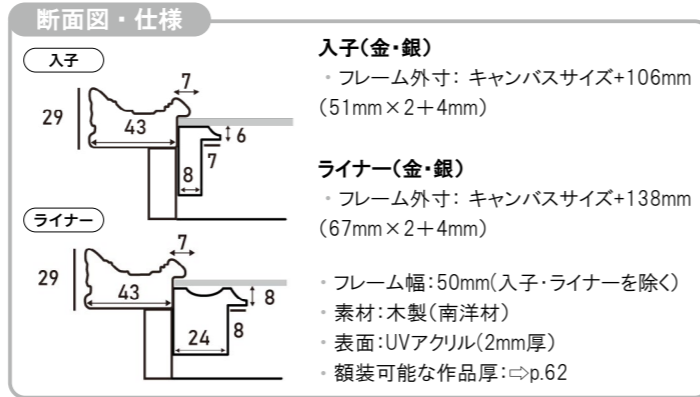

MRN-A5006-E

フレーム中央にかけて窪んでいる、立体的なデザインの額縁で、白を基調としたカラーはアンティーク加工が施してあり、素朴で柔らかい雰囲気です。どんな作品にも合わせやすい額縁です。

⇒こちらの商品は、「入子(金)」、「入子(銀)」、「ライナー(金)」、「ライナー(銀)」から、お選びいただけます。

※「入子」と「ライナー」について ⇒P.62

詳細情報はこちら

ホワイト

付属品

- ①部材(入子 or ライナー)
  - ②UVカットアクリル板(2mm厚) ※両面保護シート付
  - ③厚み調整材(必要なもののみ付属します。)
  - ④裏板(MDF製)
  - ⑤額縁ひも ⑥吊り金具 ⑦とんぼ(金属製) ⑧かぶせ箱
2. ※付属品は商品によって異なります。

オーダーメイドサイズ承ります

製作最大サイズ: 2400mm 以下 (タテ + ヨコの合計)

- ◎ ご注文やお問い合わせは、電話・メールで承ります。
- ◎ カットサンプルの取り寄せも可能です。

キャンバスサイズ(単位:mm)	
SM	158 × 227
F0号	140 × 180
F3号	220 × 273
F4号	242 × 333
F6号	318 × 410
F8号	380 × 455
F10号	455 × 530
F12号	500 × 606
F15号	530 × 652
F20号	606 × 727
F25号	652 × 803
F30号	727 × 910
F40号	803 × 1000
F50号	910 × 1167
F60号	970 × 1303
P0号	120 × 180
P3号	190 × 273
P4号	220 × 333
P6号	273 × 410
P8号	333 × 455
P10号	410 × 530
P12号	455 × 606
P15号	500 × 652

P20号	530 × 727
P25号	606 × 803
P30号	652 × 910
P40号	727 × 1000
P50号	803 × 1167
P60号	894 × 1303
M0号	100 × 180
M3号	160 × 273
M4号	190 × 333
M6号	242 × 410
M8号	273 × 455
M10号	333 × 530
M12号	410 × 606
M15号	455 × 652
M20号	500 × 727
M25号	530 × 803
M30号	606 × 910
M40号	652 × 1000
M50号	727 × 1167
M60号	803 × 1303
M80号	894 × 1455

スクエア SSM	
S0号	227 × 227
S3号	180 × 180
S3号	273 × 273
S4号	333 × 333
S6号	410 × 410
S8号	455 × 455
S10号	530 × 530
S12号	606 × 606
S15号	652 × 652
S20号	727 × 727
S25号	803 × 803
S30号	910 × 910
S40号	1000 × 1000
S50号	1167 × 1167
WSM	158 × 454
W3号	220 × 546
W4号	242 × 666
W6号	318 × 820
W8号	380 × 910
W10号	455 × 1060

用紙サイズ(単位:mm)	
A5	148 × 210
A4	210 × 297
A3	297 × 420
A2	420 × 594
A1	594 × 841
A0	841 × 1189
B5	182 × 257
B4	257 × 364
B3	364 × 515
B2	515 × 728
B1	728 × 1030

※上記サイズは製作寸法(キャンバスサイズ)となります。

※額縁の画像は、実物の色味に近づけて撮影しておりますが、照明や周囲の環境によって見え方が異なりますのでご了承ください。

MRN-A5007-E

ゴールドとブラウンの2トーンカラーが特徴の額縁です。アンティークな仕上げで作品を引き立てます。内側にかけて傾斜のあるデザインで、フレーム幅が53mmあり、作品に重厚感と高級感を与えます。

⇒こちらの商品は、「入子(金)」、「入子(銀)」、「ライナー(金)」、「ライナー(銀)」から、お選びいただけます。

※「入子」と「ライナー」について ⇒P.62

詳細情報はこちら