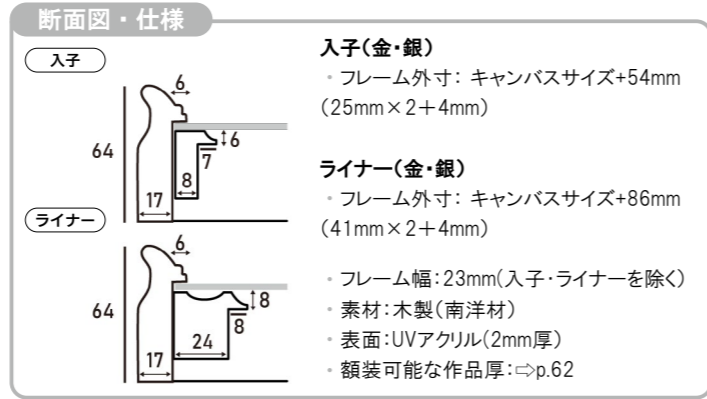

左から、ブラック、ブラウン

付属品

- ①部材 (入子 or ライナー)
  - ② UV カットアクリル板 (2mm 厚) ※両面保護シート付
  - ③ 厚み調整材 (必要なもののみ付属します。)
  - ④ 裏板 (MDF 製)
  - ⑤ 額縁ひも ⑥ 吊り金具 ⑦ とんぼ (金属製) ⑧ かぶせ箱
2. ※付属品は商品によって異なります。

オーダーメイドサイズ承ります

製作最大サイズ: 2400mm 以下 (タテ + ヨコの合計)
◎ ご注文やお問い合わせは、電話・メールで承ります。
◎ カットサンプルの取り寄せも可能です。

キャンバスサイズ (単位 :mm)	
SM	158 × 227
F0 号	140 × 180
F3 号	220 × 273
F4 号	242 × 333
F6 号	318 × 410
F8 号	380 × 455
F10 号	455 × 530
F12 号	500 × 606
F15 号	530 × 652
F20 号	606 × 727
F25 号	652 × 803
F30 号	727 × 910
F40 号	803 × 1000
F50 号	910 × 1167
F60 号	970 × 1303
P0 号	120 × 180
P3 号	190 × 273
P4 号	220 × 333
P6 号	273 × 410
P8 号	333 × 455
P10 号	410 × 530
P12 号	455 × 606
P15 号	500 × 652

P20 号	530 × 727
P25 号	606 × 803
P30 号	652 × 910
P40 号	727 × 1000
P50 号	803 × 1167
P60 号	894 × 1303
M0 号	100 × 180
M3 号	160 × 273
M4 号	190 × 333
M6 号	242 × 410
M8 号	273 × 455
M10 号	333 × 530
M12 号	410 × 606
M15 号	455 × 652
M20 号	500 × 727
M25 号	530 × 803
M30 号	606 × 910
M40 号	652 × 1000
M50 号	727 × 1167
M60 号	803 × 1303
M80 号	894 × 1455

スクエア SSM	
S0 号	227 × 227
S3 号	180 × 180
S3 号	273 × 273
S4 号	333 × 333
S6 号	410 × 410
S8 号	455 × 455
S10 号	530 × 530
S12 号	606 × 606
S15 号	652 × 652
S20 号	727 × 727
S25 号	803 × 803
S30 号	910 × 910
S40 号	1000 × 1000
S50 号	1167 × 1167
WSM	158 × 454
W3 号	220 × 546
W4 号	242 × 666
W6 号	318 × 820
W8 号	380 × 910
W10 号	455 × 1060

用紙サイズ (単位 :mm)	
A5	148 × 210
A4	210 × 297
A3	297 × 420
A2	420 × 594
A1	594 × 841
A0	841 × 1189
B5	182 × 257
B4	257 × 364
B3	364 × 515
B2	515 × 728
B1	728 × 1030

※上記サイズは製作寸法 (キャンバスサイズ) となります。
※額縁の画像は、実物の色味に近づけて撮影しておりますが、照明や周囲の環境によって見え方が異なりますのでご了承ください。

MRN-A5506-C

入子・ライナーを使用しない油彩額縁なので、作品 (キャンバス) の側面まで見せられます。フレーム 4 色、布色は 8 色です。フレームと布色は自由に組み合わせいただけます。

※下の画像の布色は「ページュ」です。

詳細情報はこちら