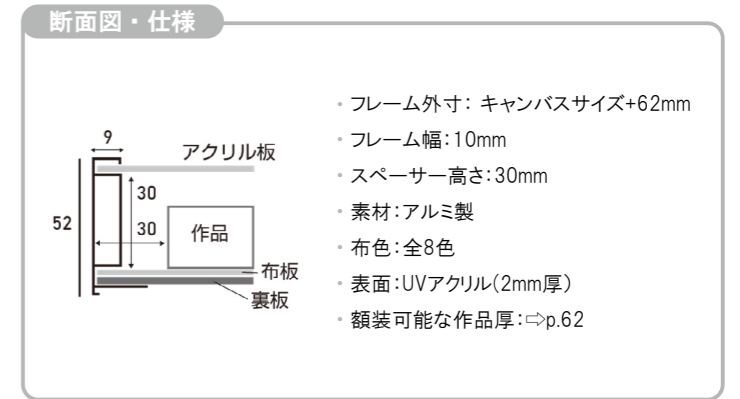

左から、ブラック、ホワイト、シルバー

付属品

- ①部材(布板、スペーサー)
  - ②UV カットアクリル板(2mm厚) ※両面保護シート付
  - ③厚み調整材(必要なもののみ付属します。)
  - ④裏板(MDF製)
  - ⑤額縁ひも ⑥吊り金具 ⑦とんぼ(金属製) ⑧かぶせ箱
2. ※付属品は商品によって異なります。

オーダーメイドサイズ承ります

製作最大サイズ: 2000mm 以下 (タテ + ヨコの合計)

- ◎ ご注文やお問い合わせは、電話・メールで承ります。
- ◎ カットサンプルの取り寄せも可能です。

キャンバスサイズ(単位:mm)	
SM	158 × 227
F0号	140 × 180
F3号	220 × 273
F4号	242 × 333
F6号	318 × 410
F8号	380 × 455
F10号	455 × 530
F12号	500 × 606
F15号	530 × 652
F20号	606 × 727
F25号	652 × 803
F30号	727 × 910
F40号	803 × 1000
P0号	120 × 180
P3号	190 × 273
P4号	220 × 333
P6号	273 × 410
P8号	333 × 455
P10号	410 × 530
P12号	455 × 606
P15号	500 × 652

P20号	530 × 727
P25号	606 × 803
P30号	652 × 910
P40号	727 × 1000
M0号	100 × 180
M3号	160 × 273
M4号	190 × 333
M6号	242 × 410
M8号	273 × 455
M10号	333 × 530
M12号	410 × 606
M15号	455 × 652
M20号	500 × 727
M25号	530 × 803
M30号	606 × 910
M40号	652 × 1000
M50号	727 × 1167

スクエア SSM	
S0号	227 × 227
S3号	273 × 273
S4号	333 × 333
S6号	410 × 410
S8号	455 × 455
S10号	530 × 530
S12号	606 × 606
S15号	652 × 652
S20号	727 × 727
S25号	803 × 803
S30号	910 × 910
S40号	1000 × 1000
WSM	158 × 454
W3号	220 × 546
W4号	242 × 666
W6号	318 × 820
W8号	380 × 910
W10号	455 × 1060

用紙サイズ(単位:mm)	
A5	148 × 210
A4	210 × 297
A3	297 × 420
A2	420 × 594
A1	594 × 841
B5	182 × 257
B4	257 × 364
B3	364 × 515
B2	515 × 728
B1	728 × 1030

※上記サイズは製作寸法(キャンバスサイズ)となります。

※額縁の画像は、実物の色味に近づけて撮影しておりますが、照明や周囲の環境によって見え方が異なりますのでご了承ください。