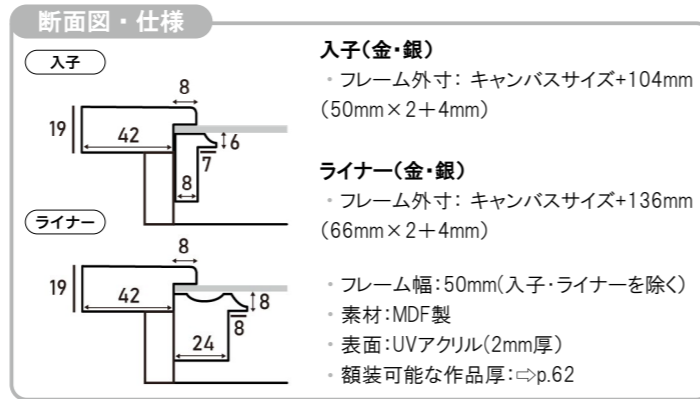

MRN-A1002-C

フラットでシンプルなデザインの油彩額縁です。50mm 幅のシンプルなフレームが作品を引き立てます。サイズ展開も豊富で、さまざまな雰囲気の商品と合わせられます。

⇒こちらの商品は、「入子(金)」、「入子(銀)」、「ライナー(金)」、「ライナー(銀)」から、お選びいただけます。

※「入子」と「ライナー」について ⇒P.62

詳細情報はこちら

左から、ブラック、ホワイト、ダークブラウン

付属品

- ①部材(入子 or ライナー)
  - ②UV カットアクリル板(2mm厚) ※両面保護シート付
  - ③厚み調整材(必要なもののみ付属します。)
  - ④裏板(MDF製)
  - ⑤額縁ひも ⑥吊り金具 ⑦とんぼ(金属製) ⑧かぶせ箱
2. ※付属品は商品によって異なります。

オーダーメイドサイズ承ります

製作最大サイズ: 2400mm 以下 (タテ + ヨコの合計)

- ◎ ご注文やお問い合わせは、電話・メールで承ります。
- ◎ カットサンプルの取り寄せも可能です。

キャンバスサイズ(単位:mm)	
SM	158 × 227
F0号	140 × 180
F3号	220 × 273
F4号	242 × 333
F6号	318 × 410
F8号	380 × 455
F10号	455 × 530
F12号	500 × 606
F15号	530 × 652
F20号	606 × 727
F25号	652 × 803
F30号	727 × 910
F40号	803 × 1000
F50号	910 × 1167
F60号	970 × 1303
P0号	120 × 180
P3号	190 × 273
P4号	220 × 333
P6号	273 × 410
P8号	333 × 455
P10号	410 × 530
P12号	455 × 606
P15号	500 × 652

P20号	530 × 727
P25号	606 × 803
P30号	652 × 910
P40号	727 × 1000
P50号	803 × 1167
P60号	894 × 1303
M0号	100 × 180
M3号	160 × 273
M4号	190 × 333
M6号	242 × 410
M8号	273 × 455
M10号	333 × 530
M12号	410 × 606
M15号	455 × 652
M20号	500 × 727
M25号	530 × 803
M30号	606 × 910
M40号	652 × 1000
M50号	727 × 1167
M60号	803 × 1303
M80号	894 × 1455

スクエア SSM	
S0号	227 × 227
S3号	273 × 273
S4号	333 × 333
S6号	410 × 410
S8号	455 × 455
S10号	530 × 530
S12号	606 × 606
S15号	652 × 652
S20号	727 × 727
S25号	803 × 803
S30号	910 × 910
S40号	1000 × 1000
S50号	1167 × 1167
WSM	158 × 454
W3号	220 × 546
W4号	242 × 666
W6号	318 × 820
W8号	380 × 910
W10号	455 × 1060

用紙サイズ(単位:mm)	
A5	148 × 210
A4	210 × 297
A3	297 × 420
A2	420 × 594
A1	594 × 841
A0	841 × 1189
B5	182 × 257
B4	257 × 364
B3	364 × 515
B2	515 × 728
B1	728 × 1030

※上記サイズは製作寸法(キャンバスサイズ)となります。

※額縁の画像は、実物の色味に近づけて撮影しておりますが、照明や周囲の環境によって見え方が異なりますのでご了承ください。

MRN-A4019-C

入子・ライナーを使用しない油彩額縁なので、作品(キャンバス)の側面まで見せられます。フレーム3色、布色は8色です。フレームと布色は自由に組み合わせいただけます。

※下の画像の布色は「グリーン」です。

詳細情報はこちら