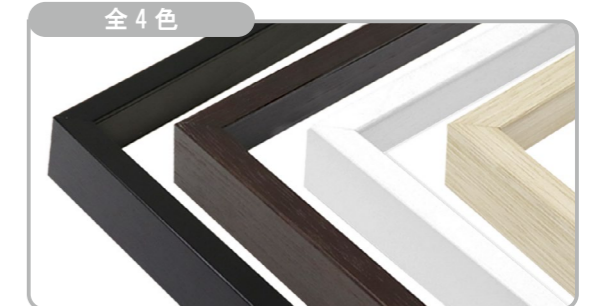

左から、黒、茶、白、無垢

付属品

- ①部材 (布板、スペーサー)
  - ② UV カットアクリル板 (2mm 厚) ※両面保護シート付
  - ③ 厚み調整材 (必要なもののみ付属します。)
  - ④ 裏板 (MDF 製)
  - ⑤ 額縁ひも ⑥ 吊り金具 ⑦ とんぼ (金属製) ⑧ かぶせ箱
2. ※付属品は商品によって異なります。

※上記サイズは製作寸法 (キャンバスサイズ) となります。
※額縁の画像は、実物の色味に近づけて撮影しておりますが、照明や周囲の環境によって見え方が異なりますのでご了承ください。