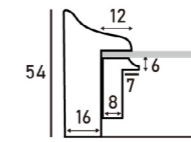

◎右の作品厚は、目安となるサイズです。

※実際の厚さが右の表と大きく異なる場合は、「既製サイズ」では額装できないこともございますのでご注意ください。

オーダーサイズにてご対応いたしますので、ご相談いただけますと幸いです。

キャンバスの厚さ (目安)		木製パネルの厚さ (目安)	
SM	17mm	A5	20mm
F,P,M,S 0号	17mm	A4	20mm
F,P,M,S 3号	17mm	A3	20mm
F,P,M,S 4号	17mm	A2	20mm
F,P,M,S 6号	17mm	A1	20mm
F,P,M,S 8号	17mm	A0	30mm
F,P,M,S 10号	17mm	B5	20mm
F,P,M,S 12号	21mm	B4	20mm
F,P,M,S 15号	21mm	B3	20mm
F,P,M,S 20号	21mm	B2	20mm
F,P,M,S 25号	25mm	B1	30mm
F,P,M,S 30号	25mm	B0	30mm
F,P,M,S 40号	25mm		
F,P,M,S 50号	25mm		
F,P,M,S 60号	25mm		
F,P,M,S 80号	30mm		
F,P,M,S 100号	30mm		
F,P,M,S 120号	30mm		

断面図・仕様

入子

入子(金・銀)

- ・フレーム外寸: キャンバスサイズ+52mm (24mm×2+4mm)
- ・フレーム幅: 27mm(入子・ライナーを除く)
- ・素材: 木製(南洋材)
- ・表面: UVアクリル(2mm厚)
- ・額装可能な作品厚: ⇨p.62

全3色

左から、ブラック、ブラウン、アンティークホワイト

付属品

- ①部材 (入子)
 - ②UV カットアクリル板 (2mm 厚) ※両面保護シート付
 - ③厚み調整材 (必要なもののみ付属します。)
 - ④裏板 (MDF 製)
 - ⑤額縁ひも
 - ⑥吊り金具
 - ⑦とんぼ (金属製)
 - ⑧かぶせ箱
- ※付属品は商品によって異なります。

オーダーメイドサイズ承ります

製作最大サイズ: 1800mm 以下 (タテ+ヨコの合計)

◎ご注文やお問い合わせは、電話・メールで承ります。

◎カットサンプルの取り寄せも可能です。

キャンバスサイズ (単位:mm)

SM	158 × 227
F0号	140 × 180
F3号	220 × 273
F4号	242 × 333
F6号	318 × 410
F8号	380 × 455
F10号	455 × 530
F12号	500 × 606
F15号	530 × 652
F20号	606 × 727
F25号	652 × 803
F30号	727 × 910
P0号	120 × 180
P3号	190 × 273
P4号	220 × 333
P6号	273 × 410
P8号	333 × 455
P10号	410 × 530
P12号	455 × 606
P15号	500 × 652
P20号	530 × 727
P25号	606 × 803
P30号	652 × 910
P40号	727 × 1000