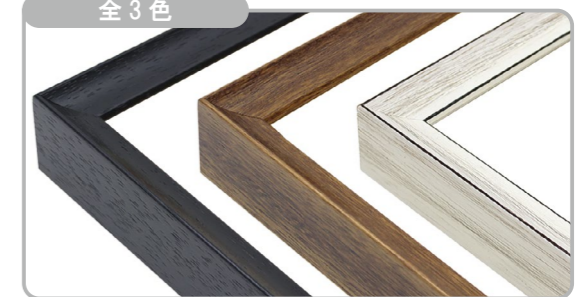

※上記サイズは目安となります。キャンバスの布分や木材の差による誤差の範囲内は額装可能です。

MRN-A6005-A

詳細情報はこちら

シンプルな油彩額縁で、コンパクトに額装いただけます。木材の質感がナチュラルに作品を包み込みます。ベーシックなデザインで、幅広い作風の作品と合わせられます。

⇨こちらの商品は、「入子 (金)」、「入子 (銀)」から、お選びいただけます。

※「入子」と「ライナー」について ⇨P.62

断面図・仕様

入子

入子(金・銀)

- ・フレーム外寸: キャンバスサイズ+52mm (24mm×2+4mm)
- ・フレーム幅: 27mm(入子・ライナーを除く)
- ・素材: 木製(南洋材)
- ・表面: UVアクリル(2mm厚)
- ・額装可能な作品厚: ⇨p.62

全3色

左から、ブラック、ブラウン、アンティークホワイト

付属品

- ①部材 (入子)
 - ②UV カットアクリル板 (2mm 厚) ※両面保護シート付
 - ③厚み調整材 (必要なもののみ付属します。)
 - ④裏板 (MDF 製)
 - ⑤額縁ひも
 - ⑥吊り金具
 - ⑦とんぼ (金属製)
 - ⑧かぶせ箱
- ※付属品は商品によって異なります。