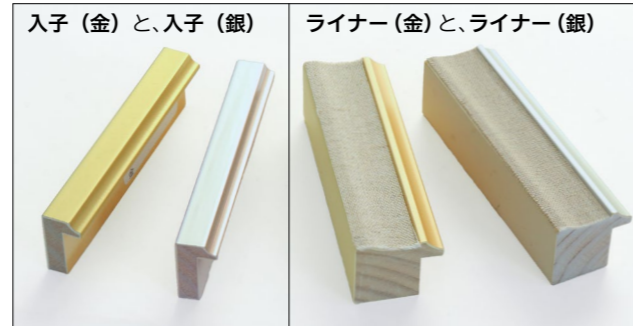

油彩額の「入子」と「ライナー」について

油彩額をご購入する場合は、「入子」もしくは、「ライナー」をお選びいただけます。（※額縁により「入子」のみ、「ライナー」のみの取り扱い、「入子」「ライナー」ともに付属しない額縁もございます。詳細は、各商品ページをご確認ください。）

「入子」「ライナー」とは、作品と額縁の間に入れる“枠”のことで、キャンバスや木製パネルといった厚みのある作品を額装する場合に用います。「入子」と「ライナー」は、作品をふちどり引き立てる、装飾的な役割だけでなく、作品とアクリル（ガラス）の間に隙間を作り、作品が直接アクリルに触れ、劣化するのを防ぎます。