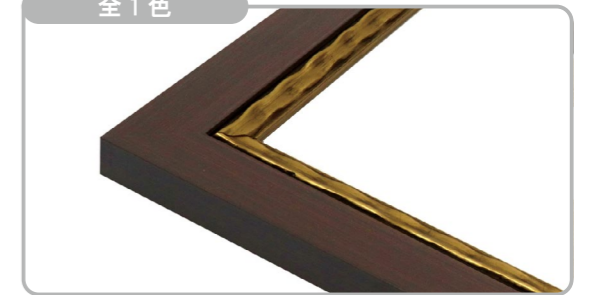

油彩額縁

MRN-A5524-D

ダークブラウンの木目模様フレームに、波打ち模様状の渋めのゴールドがデザインされた油彩額縁です。重厚かつ上品に、作品を縁取ります。
 ⇨こちらの商品は、「入子 (金)」、「入子 (銀)」、「ライナー (金)」、「ライナー (銀)」から、お選びいただけます。
 ※「入子」と「ライナー」について ⇨p.62

詳細情報はこちら

断面図・仕様

全1色

ゴールド

付属品