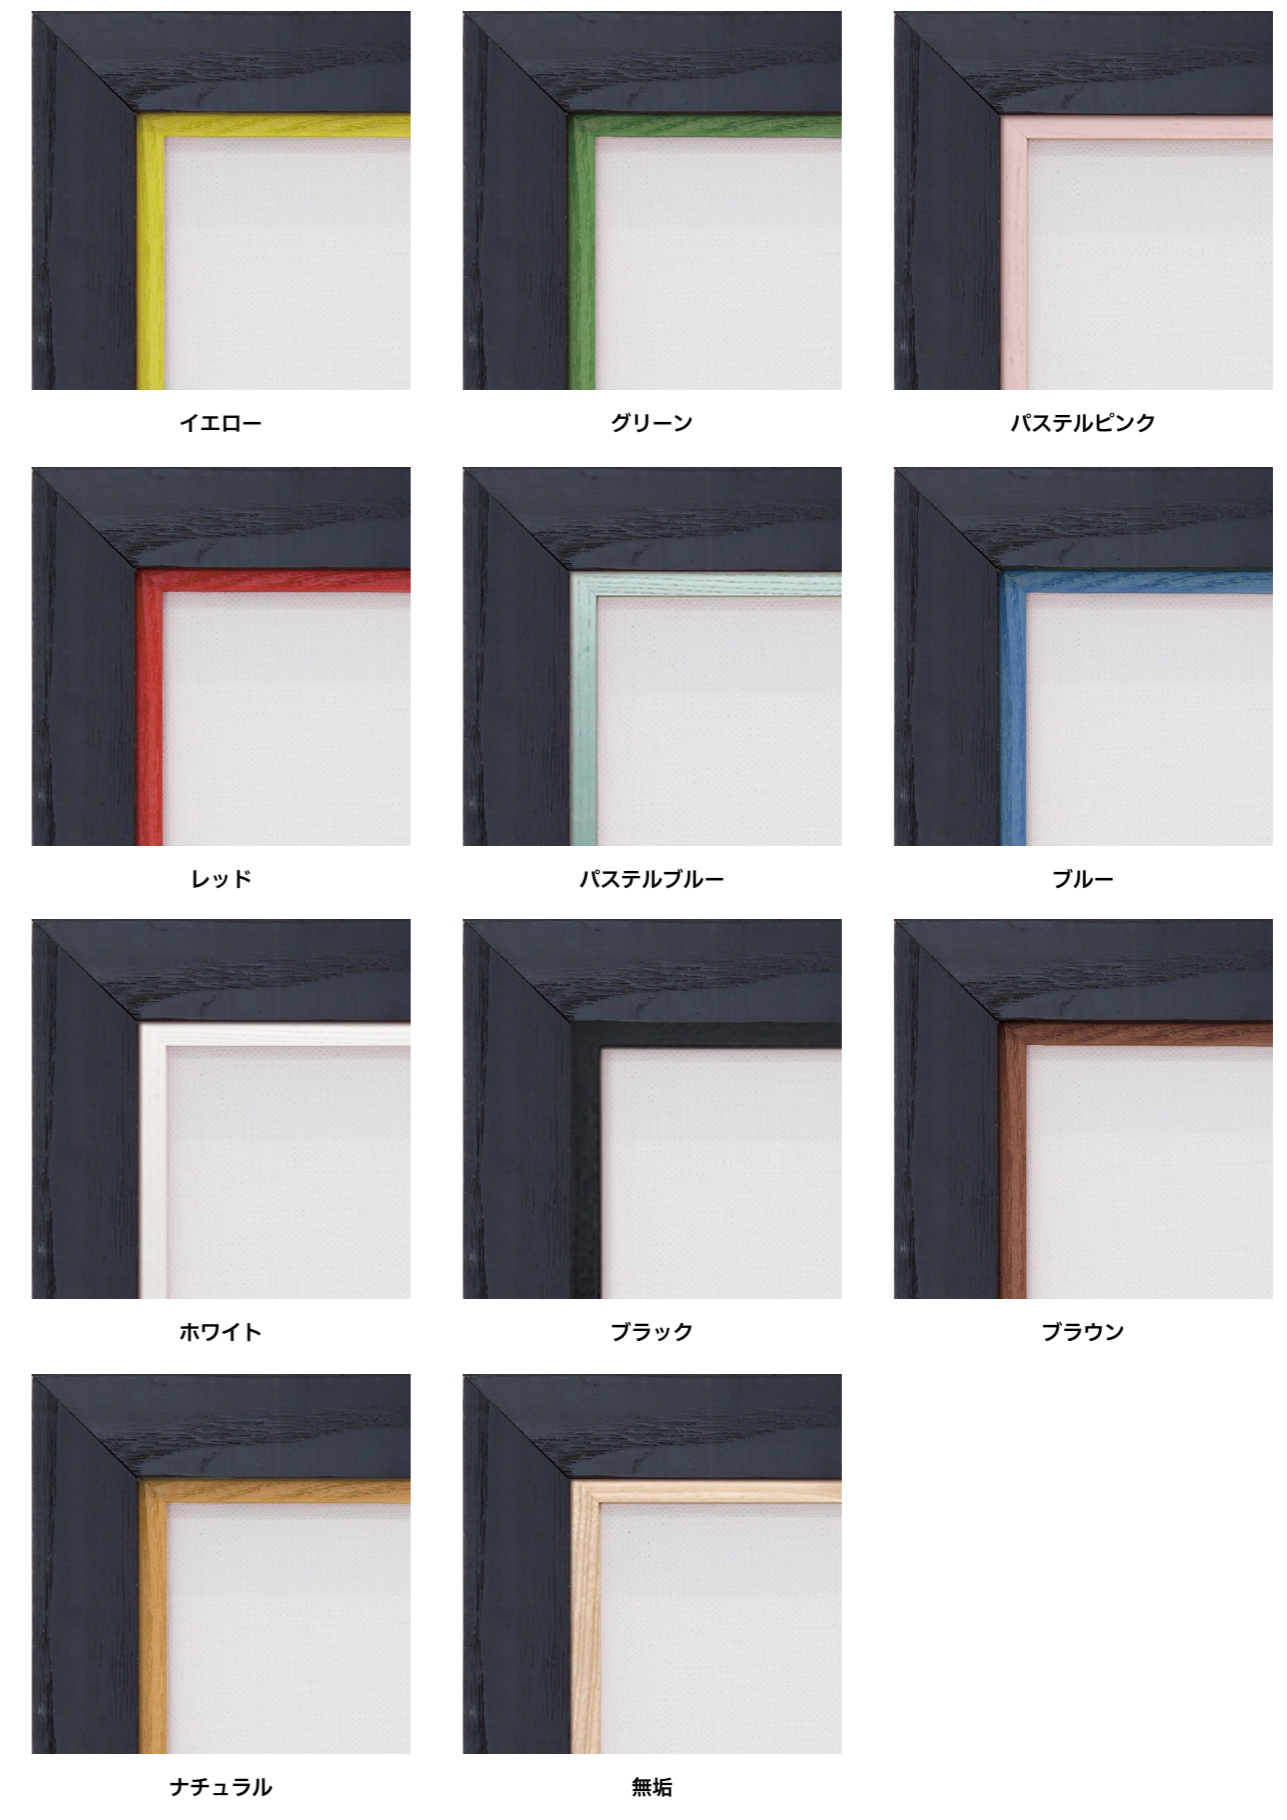

※額縁の画像は、実物の色味に近づけて撮影しておりますが、照明や周囲の環境によって見え方が異なりますのでご了承ください。

MRN-A5512-E

入子・ライナーの代わりに、木製のカラーライナーを使用した油彩額縁です。カラーライナーが作品を引き立てます。フレーム2色、カラーライナーは11色。色は自由に組み合わせいただけます。

⇒こちらの商品は、全11色のカラーライナーからお選びいただけます。下の画像のライナー色は「レッド」です。

※「入子」と「ライナー」について ⇒P.62

詳細情報はこちら

断面図・仕様

- カラーライナー**
- ・フレーム外寸: キャンバスサイズ+50mm (23mm×2+4mm)
 - ・フレーム幅: 23mm(ライナーを除く)
 - ・素材: 木製(アッシュ材)
 - ・ライナー色: 全11色
 - ・表面: UVアクリル(2mm厚)
 - ・額装可能な作品厚: ⇒p.62

左から、無垢、黒

付属品

- ①部材 (カラーライナー)
 - ② UV カットアクリル板 (2mm 厚) ※両面保護シート付
 - ③ 厚み調整材 (必要なもののみ付属します。)
 - ④ 裏板 (MDF 製)
 - ⑤ 額縁ひも
 - ⑥ 吊り金具
 - ⑦ とんぼ (金属製)
 - ⑧ かぶせ箱
- ※付属品は商品によって異なります。

※上記サイズは製作寸法 (キャンバスサイズ) となります。
 ※額縁の画像は、実物の色味に近づけて撮影しておりますが、照明や周囲の環境によって見え方が異なりますのでご了承ください。

カラーライナー 全11色

MRN-A5512-E は、全11色のカラーライナーからお好きな色をお選びいただけます。カラーライナーは木製なので、ポップでありながらも温かみのある印象です。

※額縁の画像は、実物の色味に近づけて撮影しておりますが、照明や周囲の環境によって見え方が異なりますのでご了承ください。