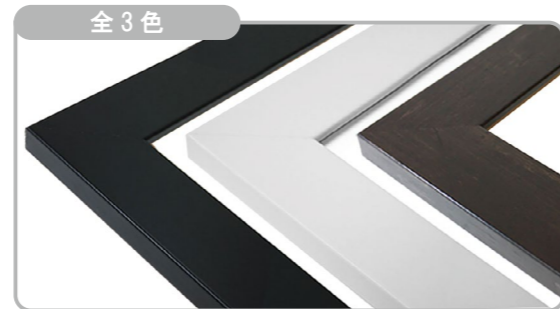

MRN-A1002-C

フラットでシンプルなデザインの油彩額縁です。50mm 幅のシンプルなフレームが作品を引き立てます。サイズ展開も豊富で、さまざまな雰囲気の商品と合わせられます。

⇒こちらの商品は、「入子(金)」、「入子(銀)」、「ライナー(金)」、「ライナー(銀)」から、お選びいただけます。

※「入子」と「ライナー」について ⇒P.62

詳細情報はこちら

左から、ブラック、ホワイト、ダークブラウン

付属品