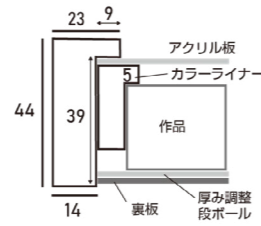

※「入子」と「ライナー」について ⇒P.62

詳細情報はこちら

断面図・仕様

- カラーライナー**
- ・フレーム外寸: キャンバスサイズ+50mm (23mm×2+4mm)
 - ・フレーム幅: 23mm(ライナーを除く)
 - ・素材: 木製(アッシュ材)
 - ・ライナー色: 全11色
 - ・表面: UVアクリル(2mm厚)
 - ・額装可能な作品厚: ⇒p.62

左から、無垢、黒

付属品

- ①部材 (カラーライナー)
 - ② UV カットアクリル板 (2mm 厚) ※両面保護シート付
 - ③ 厚み調整材 (必要なもののみ付属します。)
 - ④ 裏板 (MDF 製)
 - ⑤ 額縁ひも
 - ⑥ 吊り金具
 - ⑦ とんぼ (金属製)
 - ⑧ かぶせ箱
- ※付属品は商品によって異なります。