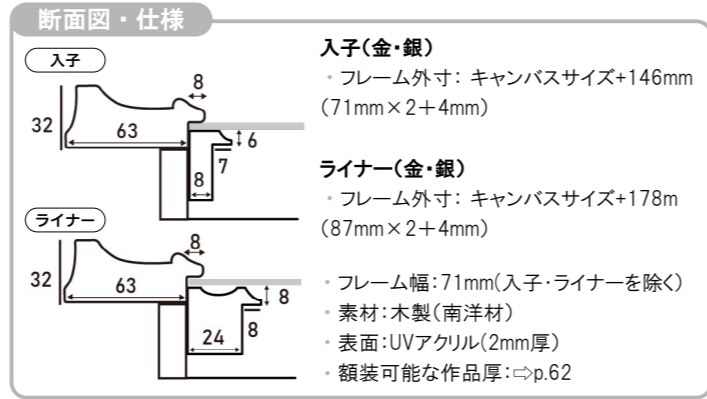

MRN-A5002-F

ホワイトを基調とした、内側に落ち着いた色味の銀の装飾が施された油彩額縁です。重厚感のあるフレームと温かみのあるホワイトの色味が、やさしく作品を引き立てます。⇨こちらの商品は、「入子(金)」、「入子(銀)」、「ライナー(金)」、「ライナー(銀)」から、お選びいただけます。※「入子」と「ライナー」について ⇨P.62

詳細情報はこちら

ホワイト

付属品

- ①部材(入子 or ライナー)
  - ②UVカットアクリル板(2mm厚) ※両面保護シート付
  - ③厚み調整材(必要なもののみ付属します。)
  - ④裏板(MDF製)
  - ⑤額縁ひも ⑥吊り金具 ⑦とんぼ(金属製) ⑧かぶせ箱
2. ※付属品は商品によって異なります。

オーダーメイドサイズ承ります

製作最大サイズ: 3200mm 以下 (タテ+ヨコの合計)
◎ ご注文やお問い合わせは、電話・メールで承ります。
◎ カットサンプルの取り寄せも可能です。

キャンバスサイズ(単位:mm)	
SM	158 × 227
F0号	140 × 180
F3号	220 × 273
F4号	242 × 333
F6号	318 × 410
F8号	380 × 455
F10号	455 × 530
F12号	500 × 606
F15号	530 × 652
F20号	606 × 727
F25号	652 × 803
F30号	727 × 910
F40号	803 × 1000
F50号	910 × 1167
F60号	970 × 1303
F80号	1120 × 1455
F100号	1303 × 1620
P0号	120 × 180
P3号	190 × 273
P4号	220 × 333
P6号	273 × 410
P8号	333 × 455
P10号	410 × 530

P12号	455 × 606
P15号	500 × 652
P20号	530 × 727
P25号	606 × 803
P30号	652 × 910
P40号	727 × 1000
P50号	803 × 1167
P60号	894 × 1303
P80号	970 × 1455
P100号	1120 × 1620
P120号	1120 × 1940
M0号	100 × 180
M3号	160 × 273
M4号	190 × 333
M6号	242 × 410
M8号	273 × 455
M10号	333 × 530
M12号	410 × 606
M15号	455 × 652
M20号	500 × 727
M25号	530 × 803
M30号	606 × 910
M40号	652 × 1000
M50号	727 × 1167
M60号	803 × 1303

M80号	894 × 1455
M100号	970 × 1620
M120号	970 × 1940
スクエアSSM	227 × 227
S0号	180 × 180
S3号	273 × 273
S4号	333 × 333
S6号	410 × 410
S8号	455 × 455
S10号	530 × 530
S12号	606 × 606
S15号	652 × 652
S20号	727 × 727
S25号	803 × 803
S30号	910 × 910
S40号	1000 × 1000
S50号	1167 × 1167
S60号	1303 × 1303
S80号	1455 × 1455
WSM	158 × 454
W3号	220 × 546
W4号	242 × 666
W6号	318 × 820
W8号	380 × 910
W10号	455 × 1060

用紙サイズ(単位:mm)	
A5	148 × 210
A4	210 × 297
A3	297 × 420
A2	420 × 594
A1	594 × 841
A0	841 × 1189
B5	182 × 257
B4	257 × 364
B3	364 × 515
B2	515 × 728
B1	728 × 1030
B0	1030 × 1456

※上記サイズは製作寸法(キャンバスサイズ)となります。
※額縁の画像は、実物の色味に近づけて撮影しておりますが、照明や周囲の環境によって見え方が異なりますのでご了承ください。

MRN-A5001-G

重厚感のあるシルバーのフレームで、様々な作品を優美に引き立てる油彩額縁です。外側に反り立つような高さのあるフレームは、重厚感と存在感があります。⇨こちらの商品は、「入子(金)」、「入子(銀)」、「ライナー(金)」、「ライナー(銀)」から、お選びいただけます。※「入子」と「ライナー」について ⇨P.62

詳細情報はこちら