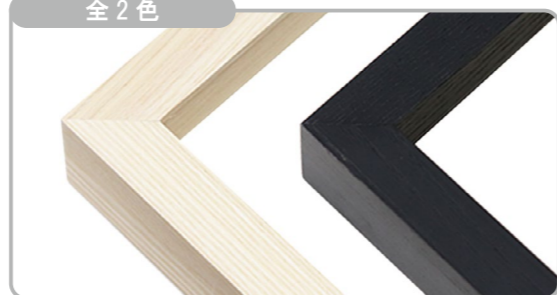

全2色

左から、無垢、黒

付属品

- ①部材（布板、スペーサー）
  - ②UVカットアクリル板（2mm厚）※両面保護シート付
  - ③厚み調整材（必要なもののみ付属します。）④裏板（MDF製）
  - ⑤額縁ひも ⑥吊り金具 ⑦とんぼ（金属製）⑧かぶせ箱
2. ※付属品は商品によって異なります。

オーダーメイドサイズ承ります

製作最大サイズ：1500mm以下（タテ+ヨコの合計）
◎ご注文やお問い合わせは、電話・メールで承ります。
◎カットサンプルの取り寄せも可能です。

キャンバスサイズ（単位:mm）	
SM	158 × 227
F0号	140 × 180
F3号	220 × 273
F4号	242 × 333
F6号	318 × 410
F8号	380 × 455
F10号	455 × 530
F12号	500 × 606
F15号	530 × 652
F20号	606 × 727
P0号	120 × 180
P3号	190 × 273
P4号	220 × 333
P6号	273 × 410
P8号	333 × 455
P10号	410 × 530
P12号	455 × 606
P15号	500 × 652
P20号	530 × 727
P25号	606 × 803

M0号	100 × 180
M3号	160 × 273
M4号	190 × 333
M6号	242 × 410
M8号	273 × 455
M10号	333 × 530
M12号	410 × 606
M15号	455 × 652
M20号	500 × 727
M25号	530 × 803

スクエアSSM	
S0号	227 × 227
S3号	180 × 180
S3号	273 × 273
S4号	333 × 333
S6号	410 × 410
S8号	455 × 455
S10号	530 × 530
S12号	606 × 606
S15号	652 × 652
S20号	727 × 727
WSM	158 × 454
W3号	220 × 546
W4号	242 × 666
W6号	318 × 820
W8号	380 × 910

用紙サイズ（単位:mm）	
A5	148 × 210
A4	210 × 297
A3	297 × 420
A2	420 × 594
A1	594 × 841
B5	182 × 257
B4	257 × 364
B3	364 × 515
B2	515 × 728

※上記サイズは製作寸法（キャンバスサイズ）となります。
※額縁の画像は、実物の色味に近づけて撮影しておりますが、照明や周囲の環境によって見え方が異なりますのでご了承ください。

MRN-A5523-C

渋めの黒地に落ち着いた朱色のまだら模様がランダムに入った味のあるアンティーク調のフレームです。小さな突起が等間隔に並んでおり個性的な額縁です。
⇒こちらの商品は、「入子（金）」、「入子（銀）」、「ライナー（金）」、「ライナー（銀）」から、お選びいただけます。
※「入子」と「ライナー」について ⇒p.62

詳細情報はこちら