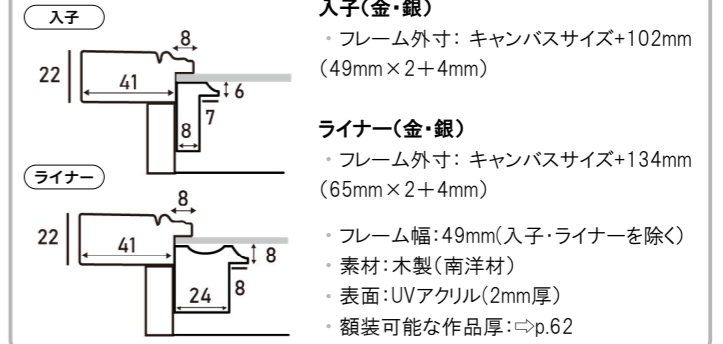

油彩額縁

MRN-A5511-D

アッシュ材を使用した質感の良い油彩額縁です。入子・ライナーを使用しないので、作品（キャンバス）の側面まで見せられます。フレーム2色、布色は8色で、フレームと布色は自由に組み合わせいただけます。
※下の画像の布色は「ページュ」です。

詳細情報はこちら

断面図・仕様

全2色

付属品

- ①部材 (布板、スペーサー)
  - ②UVカットアクリル板 (2mm厚) ※両面保護シート付
  - ③厚み調整材 (必要なもののみ付属します。)
  - ④裏板 (MDF製)
  - ⑤額縁ひも ⑥吊り金具 ⑦とんぼ (金属製) ⑧かぶせ箱
2. ※付属品は商品によって異なります。

オーダーメイドサイズ承ります

製作最大サイズ: 2800mm 以下 (タテ + ヨコの合計)
◎ ご注文やお問い合わせは、電話・メールで承ります。
◎ カットサンプルの取り寄せも可能です。

キャンバスサイズ (単位:mm)	
SM	158 × 227
F0号	140 × 180
F3号	220 × 273
F4号	242 × 333
F6号	318 × 410
F8号	380 × 455
F10号	455 × 530
F12号	500 × 606
F15号	530 × 652
F20号	606 × 727
F25号	652 × 803
F30号	727 × 910
F40号	803 × 1000
F50号	910 × 1167
F60号	970 × 1303
F80号	1120 × 1455
P0号	120 × 180
P3号	190 × 273
P4号	220 × 333
P6号	273 × 410
P8号	333 × 455
P10号	410 × 530
P12号	455 × 606
P15号	500 × 652

P20号	530 × 727
P25号	606 × 803
P30号	652 × 910
P40号	727 × 1000
P50号	803 × 1167
P60号	894 × 1303
P80号	970 × 1455
P100号	1120 × 1620
M0号	100 × 180
M3号	160 × 273
M4号	190 × 333
M6号	242 × 410
M8号	273 × 455
M10号	333 × 530
M12号	410 × 606
M15号	455 × 652
M20号	500 × 727
M25号	530 × 803
M30号	606 × 910
M40号	652 × 1000
M50号	727 × 1167
M60号	803 × 1303
M80号	894 × 1455
M100号	970 × 1620

スクエア SSM	
S0号	180 × 180
S3号	273 × 273
S4号	333 × 333
S6号	410 × 410
S8号	455 × 455
S10号	530 × 530
S12号	606 × 606
S15号	652 × 652
S20号	727 × 727
S25号	803 × 803
S30号	910 × 910
S40号	1000 × 1000
S50号	1167 × 1167
S60号	1303 × 1303
WSM	158 × 454
W3号	220 × 546
W4号	242 × 666
W6号	318 × 820
W8号	380 × 910
W10号	455 × 1060

用紙サイズ (単位:mm)	
A5	148 × 210
A4	210 × 297
A3	297 × 420
A2	420 × 594
A1	594 × 841
A0	841 × 1189
B5	182 × 257
B4	257 × 364
B3	364 × 515
B2	515 × 728
B1	728 × 1030
B0	1030 × 1456

※上記サイズは製作寸法 (キャンバスサイズ) となります。
※額縁の画像は、実物の色味に近づけて撮影しておりますが、照明や周囲の環境によって見え方が異なりますのでご了承ください。

油彩額縁

MRN-A5524-D

ダークブラウンの木目模様フレームに、波打ち模様状の渋めのゴールドがデザインされた油彩額縁です。重厚かつ上品に、作品を縁取ります。
⇨こちらの商品は、「入子 (金)」、「入子 (銀)」、「ライナー (金)」、「ライナー (銀)」から、お選びいただけます。
※「入子」と「ライナー」について ⇨p.62

詳細情報はこちら

断面図・仕様

全1色

付属品