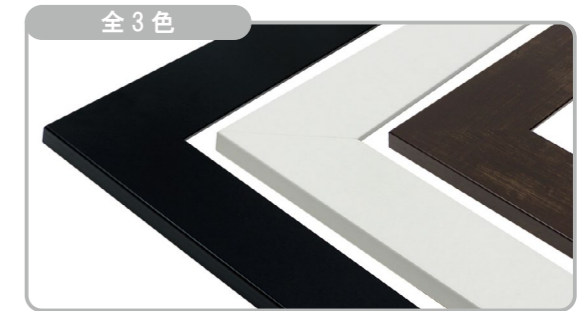

油彩

断面図・仕様

入子

入子(金・銀)

- ・フレーム外寸: キャンバスサイズ+156mm (76mm×2+4mm)

ライナー

ライナー(金・銀)

- ・フレーム外寸: キャンバスサイズ+188mm (92mm×2+4mm)
- ・フレーム幅: 76mm(入子・ライナーを除く)
- ・素材: MDF製
- ・表面: UVアクリル(2mm厚)
- ・額装可能な作品厚: ⇒p.62

左から、ブラック、ホワイト、ダークブラウン