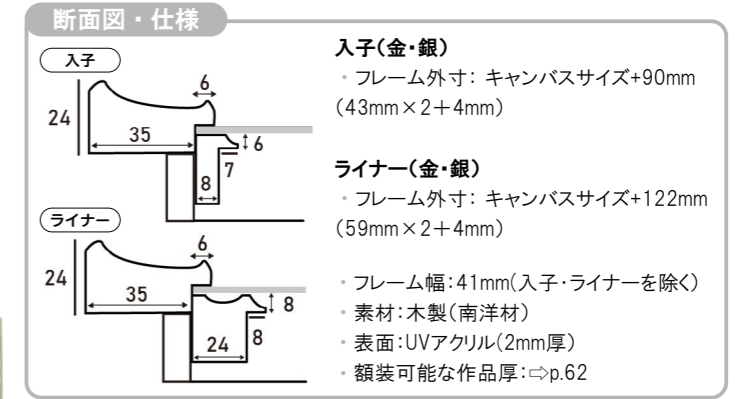

油彩

全2色 左から、ゴールド、シルバー