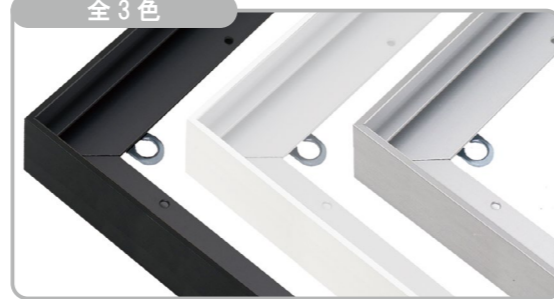

全3色

左から、ブラック、ホワイト、シルバー

付属品

- ①ひも ②吊り金具 ③コーナー金具
2. ※こちらの商品は仮額縁のため、表面の亚克力板は付属しておりません。また、お客様による組み立てが必要です。
3. ※かぶせ箱は付属しておりません。

オーダーメイドサイズ承ります

製作最大サイズ：2600mm 以下 (タテ + ヨコの合計)
◎ ご注文やお問い合わせは、電話・メールで承ります。
◎ カットサンプルの取り寄せも可能です。

キャンバスサイズ (単位:mm)

SM	158 × 227
F0号	140 × 180
F3号	220 × 273
F4号	242 × 333
F6号	318 × 410
F8号	380 × 455
F10号	455 × 530
F12号	500 × 606
F15号	530 × 652
F20号	606 × 727
F25号	652 × 803
F30号	727 × 910
F40号	803 × 1000
F50号	910 × 1167
F60号	970 × 1303
P0号	120 × 180
P3号	190 × 273
P4号	220 × 333
P6号	273 × 410
P8号	333 × 455
P10号	410 × 530

P20号	530 × 727
P25号	606 × 803
P30号	652 × 910
P40号	727 × 1000
P50号	803 × 1167
P60号	894 × 1303
P80号	970 × 1455
M0号	100 × 180
M3号	160 × 273
M4号	190 × 333
M6号	242 × 410
M8号	273 × 455
M10号	333 × 530
M12号	410 × 606
M15号	455 × 652
M20号	500 × 727
M25号	530 × 803
M30号	606 × 910
M40号	652 × 1000
M50号	727 × 1167
M60号	803 × 1303
M80号	894 × 1455

S0号	180 × 180
S3号	273 × 273
S4号	333 × 333
S6号	410 × 410
S8号	455 × 455
S10号	530 × 530
S12号	606 × 606
S15号	652 × 652
S20号	727 × 727
S25号	803 × 803
S30号	910 × 910
S40号	1000 × 1000
S50号	1167 × 1167

※上記サイズは製作寸法 (キャンバスサイズ) となります。

※額縁の画像は、実物の色味に近づけて撮影しておりますが、照明や周囲の環境によって見え方が異なりますのでご了承ください。