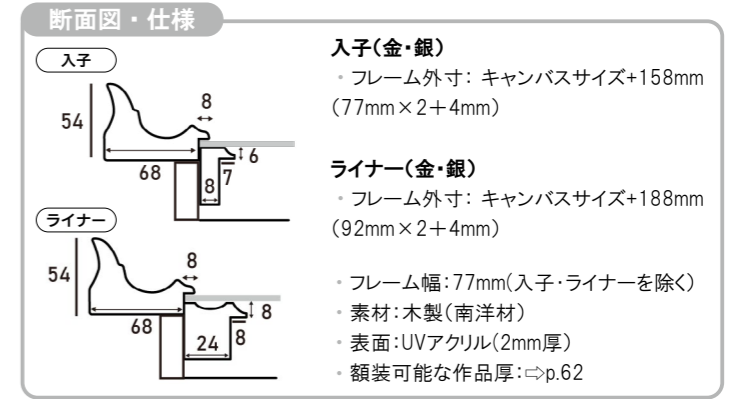

シルバー

付属品

- ①部材(入子 or ライナー)
  - ②UVカットアクリル板(2mm厚) ※両面保護シート付
  - ③厚み調整材(必要なもののみ付属します。)
  - ④裏板(MDF製)
  - ⑤額縁ひも ⑥吊り金具 ⑦とんぼ(金属製) ⑧かぶせ箱
2. ※付属品は商品によって異なります。

オーダーメイドサイズ承ります

製作最大サイズ: 3400mm 以下 (タテ+ヨコの合計)
◎ ご注文やお問い合わせは、電話・メールで承ります。
◎ カットサンプルの取り寄せも可能です。

キャンバスサイズ(単位:mm)	
SM	158 × 227
F0号	140 × 180
F3号	220 × 273
F4号	242 × 333
F6号	318 × 410
F8号	380 × 455
F10号	455 × 530
F12号	500 × 606
F15号	530 × 652
F20号	606 × 727
F25号	652 × 803
F30号	727 × 910
F40号	803 × 1000
F50号	910 × 1167
F60号	970 × 1303
F80号	1120 × 1455
F100号	1303 × 1620
F120号	1303 × 1940
P0号	120 × 180
P3号	190 × 273
P4号	220 × 333
P6号	273 × 410
P8号	333 × 455
P10号	410 × 530

P12号	455 × 606
P15号	500 × 652
P20号	530 × 727
P25号	606 × 803
P30号	652 × 910
P40号	727 × 1000
P50号	803 × 1167
P60号	894 × 1303
P80号	970 × 1455
P100号	1120 × 1620
P120号	1120 × 1940
M0号	100 × 180
M3号	160 × 273
M4号	190 × 333
M6号	242 × 410
M8号	273 × 455
M10号	333 × 530
M12号	410 × 606
M15号	455 × 652
M20号	500 × 727
M25号	530 × 803
M30号	606 × 910
M40号	652 × 1000
M50号	727 × 1167
M60号	803 × 1303

M80号	894 × 1455
M100号	970 × 1620
M120号	970 × 1940
スクエアSSM	227 × 227
S0号	180 × 180
S3号	273 × 273
S4号	333 × 333
S6号	410 × 410
S8号	455 × 455
S10号	530 × 530
S12号	606 × 606
S15号	652 × 652
S20号	727 × 727
S25号	803 × 803
S30号	910 × 910
S40号	1000 × 1000
S50号	1167 × 1167
S60号	1303 × 1303
S80号	1455 × 1455
S100号	1620 × 1620

WSM	158 × 454
W3号	220 × 546
W4号	242 × 666
W6号	318 × 820
W8号	380 × 910
W10号	455 × 1060
用紙サイズ(単位:mm)	
A5	148 × 210
A4	210 × 297
A3	297 × 420
A2	420 × 594
A1	594 × 841
A0	841 × 1189
B5	182 × 257
B4	257 × 364
B3	364 × 515
B2	515 × 728
B1	728 × 1030
B0	1030 × 1456

※上記サイズは製作寸法(キャンバスサイズ)となります。
※額縁の画像は、実物の色味に近づけて撮影しておりますが、照明や周囲の環境によって見え方が異なりますのでご了承ください。