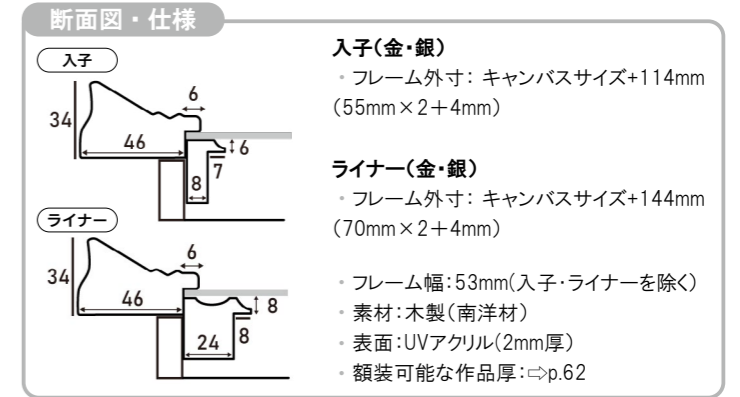

ブラウン

付属品

- ①部材(入子 or ライナー)
  - ②UVカットアクリル板(2mm厚) ※両面保護シート付
  - ③厚み調整材(必要なもののみ付属します。)
  - ④裏板(MDF製)
  - ⑤額縁ひも ⑥吊り金具 ⑦とんぼ(金属製) ⑧かぶせ箱
2. ※付属品は商品によって異なります。

オーダーメイドサイズ承ります

製作最大サイズ: 2800mm 以下 (タテ + ヨコの合計)

- ◎ ご注文やお問い合わせは、電話・メールで承ります。
- ◎ カットサンプルの取り寄せも可能です。

キャンバスサイズ(単位:mm)	
SM	158 × 227
F0号	140 × 180
F3号	220 × 273
F4号	242 × 333
F6号	318 × 410
F8号	380 × 455
F10号	455 × 530
F12号	500 × 606
F15号	530 × 652
F20号	606 × 727
F25号	652 × 803
F30号	727 × 910
F40号	803 × 1000
F50号	910 × 1167
F60号	970 × 1303
F80号	1120 × 1455
P0号	120 × 180
P3号	190 × 273
P4号	220 × 333
P6号	273 × 410
P8号	333 × 455
P10号	410 × 530
P12号	455 × 606
P15号	500 × 652

P20号	530 × 727
P25号	606 × 803
P30号	652 × 910
P40号	727 × 1000
P50号	803 × 1167
P60号	894 × 1303
P80号	970 × 1455
P100号	1120 × 1620
M0号	100 × 180
M3号	160 × 273
M4号	190 × 333
M6号	242 × 410
M8号	273 × 455
M10号	333 × 530
M12号	410 × 606
M15号	455 × 652
M20号	500 × 727
M25号	530 × 803
M30号	606 × 910
M40号	652 × 1000
M50号	727 × 1167
M60号	803 × 1303
M80号	894 × 1455
M100号	970 × 1620

スクエア SSM	
S0号	227 × 227
S3号	180 × 180
S3号	273 × 273
S4号	333 × 333
S6号	410 × 410
S8号	455 × 455
S10号	530 × 530
S12号	606 × 606
S15号	652 × 652
S20号	727 × 727
S25号	803 × 803
S30号	910 × 910
S40号	1000 × 1000
S50号	1167 × 1167
S60号	1303 × 1303
WSM	158 × 454
W3号	220 × 546
W4号	242 × 666
W6号	318 × 820
W8号	380 × 910
W10号	455 × 1060

用紙サイズ(単位:mm)	
A5	148 × 210
A4	210 × 297
A3	297 × 420
A2	420 × 594
A1	594 × 841
A0	841 × 1189
B5	182 × 257
B4	257 × 364
B3	364 × 515
B2	515 × 728
B1	728 × 1030
B0	1030 × 1456

※上記サイズは製作寸法(キャンバスサイズ)となります。

※額縁の画像は、実物の色味に近づけて撮影しておりますが、照明や周囲の環境によって見え方が異なりますのでご了承ください。