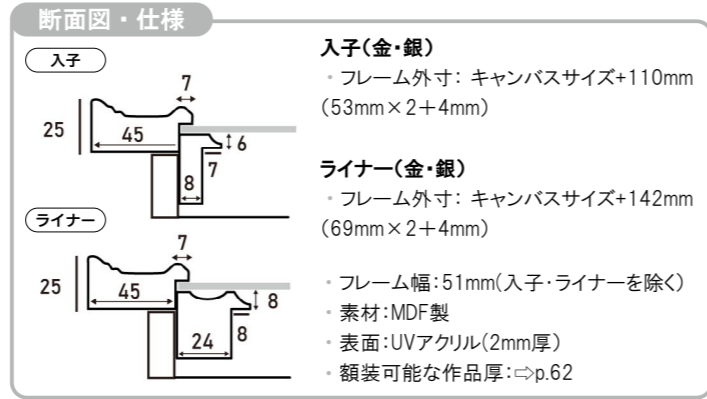

全2色 左から、ブラック、ホワイト

付属品

- ①部材(入子 or ライナー)
  - ②UVカットアクリル板(2mm厚) ※両面保護シート付
  - ③厚み調整材(必要なもののみ付属します。)
  - ④裏板(MDF製)
  - ⑤額縁ひも ⑥吊り金具 ⑦とんぼ(金属製) ⑧かぶせ箱
2. ※付属品は商品によって異なります。

オーダーメイドサイズ承ります

製作最大サイズ: 2400mm 以下 (タテ + ヨコの合計)

- ◎ ご注文やお問い合わせは、電話・メールで承ります。
- ◎ カットサンプルの取り寄せも可能です。

キャンバスサイズ (単位:mm)	
SM	158 × 227
F0号	140 × 180
F3号	220 × 273
F4号	242 × 333
F6号	318 × 410
F8号	380 × 455
F10号	455 × 530
F12号	500 × 606
F15号	530 × 652
F20号	606 × 727
F25号	652 × 803
F30号	727 × 910
F40号	803 × 1000
F50号	910 × 1167
F60号	970 × 1303
P0号	120 × 180
P3号	190 × 273
P4号	220 × 333
P6号	273 × 410
P8号	333 × 455
P10号	410 × 530
P12号	455 × 606
P15号	500 × 652

P20号	530 × 727
P25号	606 × 803
P30号	652 × 910
P40号	727 × 1000
P50号	803 × 1167
P60号	894 × 1303
M0号	100 × 180
M3号	160 × 273
M4号	190 × 333
M6号	242 × 410
M8号	273 × 455
M10号	333 × 530
M12号	410 × 606
M15号	455 × 652
M20号	500 × 727
M25号	530 × 803
M30号	606 × 910
M40号	652 × 1000
M50号	727 × 1167
M60号	803 × 1303
M80号	894 × 1455

スクエア SSM	
S0号	227 × 227
S3号	273 × 273
S4号	333 × 333
S6号	410 × 410
S8号	455 × 455
S10号	530 × 530
S12号	606 × 606
S15号	652 × 652
S20号	727 × 727
S25号	803 × 803
S30号	910 × 910
S40号	1000 × 1000
S50号	1167 × 1167
WSM	158 × 454
W3号	220 × 546
W4号	242 × 666
W6号	318 × 820
W8号	380 × 910
W10号	455 × 1060

用紙サイズ (単位:mm)	
A5	148 × 210
A4	210 × 297
A3	297 × 420
A2	420 × 594
A1	594 × 841
A0	841 × 1189
B5	182 × 257
B4	257 × 364
B3	364 × 515
B2	515 × 728
B1	728 × 1030

※上記サイズは製作寸法(キャンバスサイズ)となります。

※額縁の画像は、実物の色味に近づけて撮影しておりますが、照明や周囲の環境によって見え方が異なりますのでご了承ください。

MRN-A5005-D

表面にゆるやかな凹凸がある、アンティークテイストの油彩額縁です。シンプルなデザインですが存在感があり、落ち着いたトーンの色味で作品がグッと引き立ちます。

⇒こちらの商品は、「入子(金)」、「入子(銀)」、「ライナー(金)」、「ライナー(銀)」から、お選びいただけます。

※「入子」と「ライナー」について ⇒P.62

詳細情報はこちら