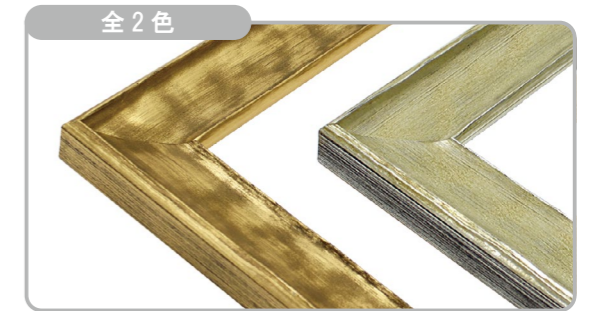

MRN-A5005-D

表面にゆるやかな凹凸がある、アンティークテイストの油彩額縁です。シンプルなデザインですが存在感があり、落ち着いたトーンの色味で作品がグッと引き立ちます。

⇒こちらの商品は、「入子(金)」、「入子(銀)」、「ライナー(金)」、「ライナー(銀)」から、お選びいただけます。

※「入子」と「ライナー」について ⇒P.62

詳細情報はこちら

油彩

全2色 左から、ゴールド、シルバー

付属品