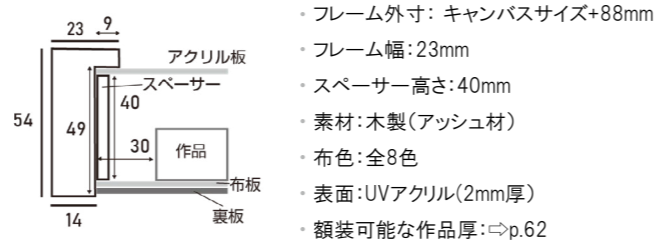

油彩額縁

MRN-A5511-D

アッシュ材を使用した質感の良い油彩額縁です。入子・ライナーを使用しないので、作品（キャンバス）の側面まで見せられます。フレーム2色、布色は8色で、フレームと布色は自由に組み合わせいただけます。
※下の画像の布色は「ページュ」です。

詳細情報はこちら

断面図・仕様

全2色

付属品

- ①部材 (布板、スペーサー)
  - ②UVカットアクリル板 (2mm厚) ※両面保護シート付
  - ③厚み調整材 (必要なもののみ付属します。)
  - ④裏板 (MDF製)
  - ⑤額縁ひも ⑥吊り金具 ⑦とんぼ (金属製) ⑧かぶせ箱
2. ※付属品は商品によって異なります。

オーダーメイドサイズ承ります

製作最大サイズ: 2800mm 以下 (タテ + ヨコの合計)
◎ ご注文やお問い合わせは、電話・メールで承ります。
◎ カットサンプルの取り寄せも可能です。

キャンバスサイズ (単位:mm)	
SM	158 × 227
F0号	140 × 180
F3号	220 × 273
F4号	242 × 333
F6号	318 × 410
F8号	380 × 455
F10号	455 × 530
F12号	500 × 606
F15号	530 × 652
F20号	606 × 727
F25号	652 × 803
F30号	727 × 910
F40号	803 × 1000
F50号	910 × 1167
F60号	970 × 1303
F80号	1120 × 1455
P0号	120 × 180
P3号	190 × 273
P4号	220 × 333
P6号	273 × 410
P8号	333 × 455
P10号	410 × 530
P12号	455 × 606
P15号	500 × 652

P20号	530 × 727
P25号	606 × 803
P30号	652 × 910
P40号	727 × 1000
P50号	803 × 1167
P60号	894 × 1303
P80号	970 × 1455
P100号	1120 × 1620
M0号	100 × 180
M3号	160 × 273
M4号	190 × 333
M6号	242 × 410
M8号	273 × 455
M10号	333 × 530
M12号	410 × 606
M15号	455 × 652
M20号	500 × 727
M25号	530 × 803
M30号	606 × 910
M40号	652 × 1000
M50号	727 × 1167
M60号	803 × 1303
M80号	894 × 1455
M100号	970 × 1620

スクエア SSM	
S0号	180 × 180
S3号	273 × 273
S4号	333 × 333
S6号	410 × 410
S8号	455 × 455
S10号	530 × 530
S12号	606 × 606
S15号	652 × 652
S20号	727 × 727
S25号	803 × 803
S30号	910 × 910
S40号	1000 × 1000
S50号	1167 × 1167
S60号	1303 × 1303
WSM	158 × 454
W3号	220 × 546
W4号	242 × 666
W6号	318 × 820
W8号	380 × 910
W10号	455 × 1060

用紙サイズ (単位:mm)	
A5	148 × 210
A4	210 × 297
A3	297 × 420
A2	420 × 594
A1	594 × 841
A0	841 × 1189
B5	182 × 257
B4	257 × 364
B3	364 × 515
B2	515 × 728
B1	728 × 1030
B0	1030 × 1456

※上記サイズは製作寸法 (キャンバスサイズ) となります。
※額縁の画像は、実物の色味に近づけて撮影しておりますが、照明や周囲の環境によって見え方が異なりますのでご了承ください。

油彩額縁

MRN-A5524-D

ダークブラウンの木目模様フレームに、波打ち模様状の渋めのゴールドがデザインされた油彩額縁です。重厚かつ上品に、作品を縁取ります。
⇨こちらの商品は、「入子 (金)」、「入子 (銀)」、「ライナー (金)」、「ライナー (銀)」から、お選びいただけます。
※「入子」と「ライナー」について ⇨p.62

詳細情報はこちら

断面図・仕様

全1色

付属品