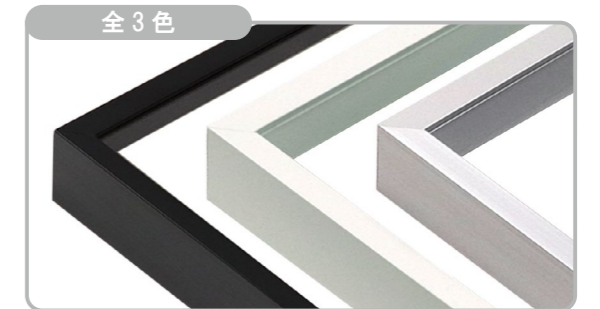

左から、ブラック、ホワイト、シルバー

付属品

- ①部材(布板、スペーサー)
  - ②UV カットアクリル板(2mm厚) ※両面保護シート付
  - ③厚み調整材(必要なもののみ付属します。)
  - ④裏板(MDF製)
  - ⑤額縁ひも ⑥吊り金具 ⑦とんぼ(金属製) ⑧かぶせ箱
2. ※付属品は商品によって異なります。

オーダーメイドサイズ承ります

製作最大サイズ: 2000mm 以下 (タテ + ヨコの合計)

- ◎ ご注文やお問い合わせは、電話・メールで承ります。
- ◎ カットサンプルの取り寄せも可能です。

キャンバスサイズ(単位:mm)	
SM	158 × 227
F0号	140 × 180
F3号	220 × 273
F4号	242 × 333
F6号	318 × 410
F8号	380 × 455
F10号	455 × 530
F12号	500 × 606
F15号	530 × 652
F20号	606 × 727
F25号	652 × 803
F30号	727 × 910
F40号	803 × 1000
P0号	120 × 180
P3号	190 × 273
P4号	220 × 333
P6号	273 × 410
P8号	333 × 455
P10号	410 × 530
P12号	455 × 606
P15号	500 × 652

P20号	530 × 727
P25号	606 × 803
P30号	652 × 910
P40号	727 × 1000
M0号	100 × 180
M3号	160 × 273
M4号	190 × 333
M6号	242 × 410
M8号	273 × 455
M10号	333 × 530
M12号	410 × 606
M15号	455 × 652
M20号	500 × 727
M25号	530 × 803
M30号	606 × 910
M40号	652 × 1000
M50号	727 × 1167

スクエア SSM	
S0号	227 × 227
S3号	273 × 273
S4号	333 × 333
S6号	410 × 410
S8号	455 × 455
S10号	530 × 530
S12号	606 × 606
S15号	652 × 652
S20号	727 × 727
S25号	803 × 803
S30号	910 × 910
S40号	1000 × 1000
WSM	158 × 454
W3号	220 × 546
W4号	242 × 666
W6号	318 × 820
W8号	380 × 910
W10号	455 × 1060

用紙サイズ(単位:mm)	
A5	148 × 210
A4	210 × 297
A3	297 × 420
A2	420 × 594
A1	594 × 841
B5	182 × 257
B4	257 × 364
B3	364 × 515
B2	515 × 728
B1	728 × 1030

※上記サイズは製作寸法(キャンバスサイズ)となります。

※額縁の画像は、実物の色味に近づけて撮影しておりますが、照明や周囲の環境によって見え方が異なりますのでご了承ください。