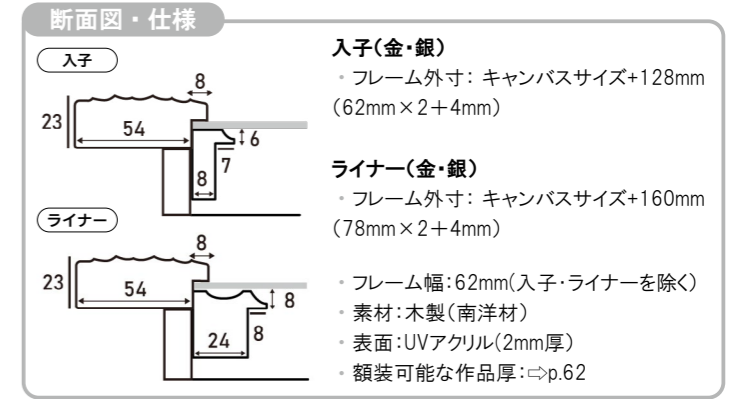

左から、シルバー、ホワイト

付属品

- ①部材(入子 or ライナー)
- ②UV カットアクリル板(2mm厚) ※両面保護シート付
- ③厚み調整材(必要なもののみ付属します。)
- ④裏板(MDF製)
- ⑤額縁ひも ⑥吊り金具 ⑦とんぼ(金属製) ⑧かぶせ箱
- ※付属品は商品によって異なります。

オーダーメイドサイズ承ります

製作最大サイズ: 3000mm 以下 (タテ + ヨコの合計)

- ◎ ご注文やお問い合わせは、電話・メールで承ります。
- ◎ カットサンプルの取り寄せも可能です。

キャンバスサイズ(単位:mm)	
SM	158 × 227
F0号	140 × 180
F3号	220 × 273
F4号	242 × 333
F6号	318 × 410
F8号	380 × 455
F10号	455 × 530
F12号	500 × 606
F15号	530 × 652
F20号	606 × 727
F25号	652 × 803
F30号	727 × 910
F40号	803 × 1000
F50号	910 × 1167
F60号	970 × 1303
F80号	1120 × 1455
F100号	1303 × 1620
P0号	120 × 180
P3号	190 × 273
P4号	220 × 333
P6号	273 × 410
P8号	333 × 455
P10号	410 × 530

P12号	455 × 606
P15号	500 × 652
P20号	530 × 727
P25号	606 × 803
P30号	652 × 910
P40号	727 × 1000
P50号	803 × 1167
P60号	894 × 1303
P80号	970 × 1455
P100号	1120 × 1620
M0号	100 × 180
M3号	160 × 273
M4号	190 × 333
M6号	242 × 410
M8号	273 × 455
M10号	333 × 530
M12号	410 × 606
M15号	455 × 652
M20号	500 × 727
M25号	530 × 803
M30号	606 × 910
M40号	652 × 1000
M50号	727 × 1167
M60号	803 × 1303

M80号	894 × 1455
M100号	970 × 1620
M120号	970 × 1940
スクエア SSM	227 × 227
S0号	180 × 180
S3号	273 × 273
S4号	333 × 333
S6号	410 × 410
S8号	455 × 455
S10号	530 × 530
S12号	606 × 606
S15号	652 × 652
S20号	727 × 727
S25号	803 × 803
S30号	910 × 910
S40号	1000 × 1000
S50号	1167 × 1167
S60号	1303 × 1303
S80号	1455 × 1455
WSM	158 × 454
W3号	220 × 546
W4号	242 × 666
W6号	318 × 820
W8号	380 × 910
W10号	455 × 1060

用紙サイズ(単位:mm)	
A5	148 × 210
A4	210 × 297
A3	297 × 420
A2	420 × 594
A1	594 × 841
A0	841 × 1189
B5	182 × 257
B4	257 × 364
B3	364 × 515
B2	515 × 728
B1	728 × 1030
B0	1030 × 1456

※上記サイズは製作寸法(キャンバスサイズ)となります。
※額縁の画像は、実物の色味に近づけて撮影しておりますが、照明や周囲の環境によって見え方が異なりますのでご了承ください。