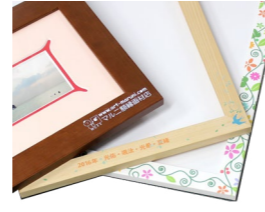

印刷サービス

高画質な「ジークレープリント（顔料印刷）」から、キャンバスシートに直接印刷する「キャンバス印刷」、インクジェット紙に印刷する「ペーパー印刷」など、プロ向けのハイクオリティな印刷サービスを多数ご用意しております。また、額縁のフレームやマット、アクリル板への印刷や、展覧会用のキャプション・パネルの作成も可能です。印刷についてお困りの際には、お気軽にご相談ください。

詳細情報はこちら

アクリル印刷

キャプション・パネル印刷

キャンバス印刷

額縁（フレーム）印刷

マット印刷

ジークレー高品質印刷

スキャン

油彩画などの大判の美術品を「非接触」でスキャンできるサービスです。3D照明により原画表面の凹凸感や質感をリアルに再現します。

詳細情報はこちら

最大ドキュメントサイズ	1,524 × 2,032mm/60 × 80inch
スキャン面の高さ	最大 140mm
ドキュメントの厚さ	最大 240mm
最高解像度	1,200 × 1,200dpi

- 最大で 1,524 × 2,032mm (60 × 80inch) サイズが撮影可能です。
- 長寿命で美術品に優しい LED 光源を使用しています。
- 表面の高さ 140mm まで、全体で最大 240mm の高さの原画を非接触でスキャンできます。
- 耐久性に優れており、絵画、書、テキスタイルなどの電子化を行う長期プロジェクトやカタログ製作にも最適です。