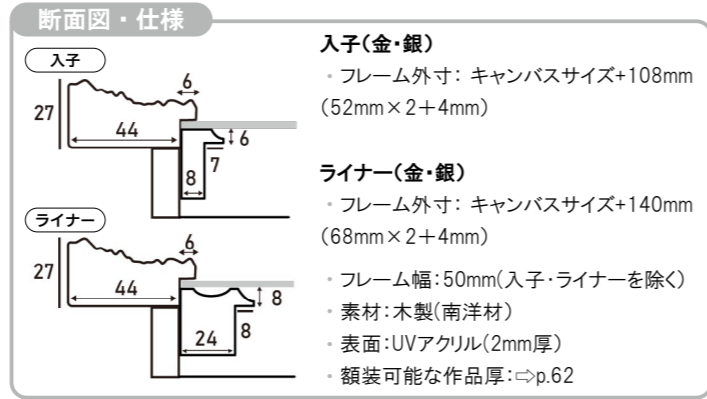

MRN-A5529-D

渋いゴールドがアンティークのような雰囲気を放つゴージャスなフレームです。フレーム幅があるため、どっしりとした存在感があり、作品の質感を高めます。

⇒こちらの商品は、「入子(金)」、「入子(銀)」、「ライナー(金)」、「ライナー(銀)」から、お選びいただけます。
※「入子」と「ライナー」について ⇒P.62

詳細情報はこちら

油彩

全2色
左から、ホワイト、ゴールド

付属品

- ①部材(入子 or ライナー)
 - ②UVカットアクリル板(2mm厚) ※両面保護シート付
 - ③厚み調整材(必要なもののみ付属します。)
 - ④裏板(MDF製)
 - ⑤額縁ひも ⑥吊り金具 ⑦とんぼ(金属製) ⑧かぶせ箱
- ※付属品は商品によって異なります。