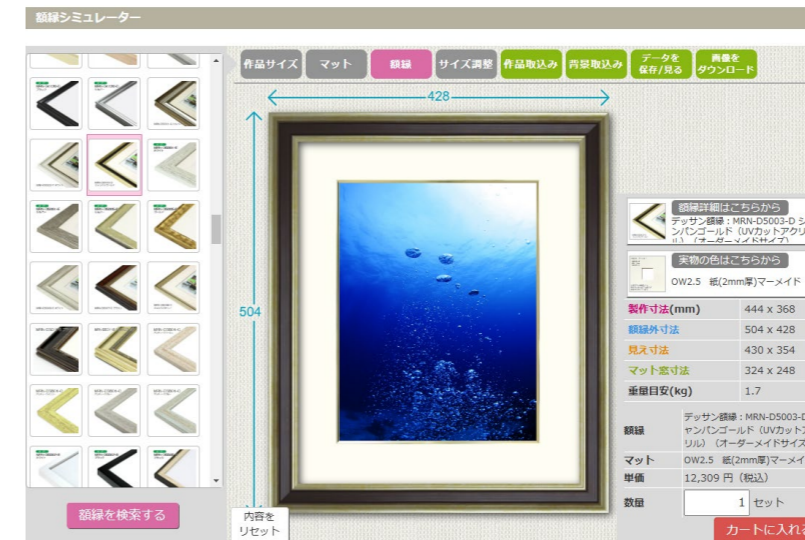

『額縁シミュレーター』のご利用はこちら

動画でわかる『額縁シミュレーター』の使い方

※サービスの性質上、現物とは若干の差異がございます。予めご了承ください。