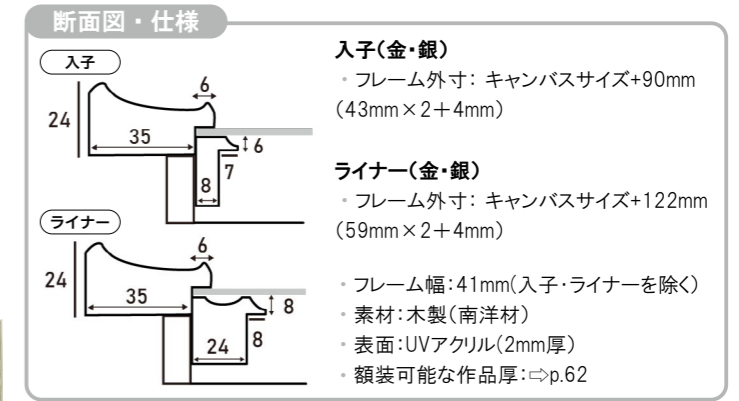

MRN-A5005-D

表面にゆるやかな凹凸がある、アンティークテイストの油彩額縁です。シンプルなデザインですが存在感があり、落ち着いたトーンの色味で作品がグッと引き立ちます。

⇒こちらの商品は、「入子(金)」、「入子(銀)」、「ライナー(金)」、「ライナー(銀)」から、お選びいただけます。

※「入子」と「ライナー」について ⇒P.62

詳細情報はこちら

油彩

全2色

左から、ゴールド、シルバー