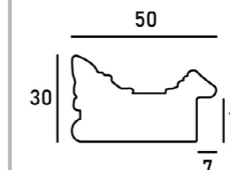

断面図・仕様

- ・フレーム幅:49mm
- ・フレーム外寸:
  裏板サイズ+86mm(43mm×2)
- ・素材:木製(南洋材)
- ・表面:UVアクリル(2mm厚)
- ・額装可能な作品厚:10mmまで
- ・マット取付:マット、ダブルマット可