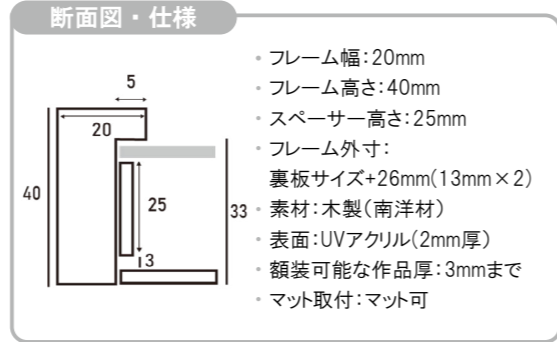

ボックス額縁

MRN-S6004-C

アンティーク加工を施したシンプルなボックス額縁です。25mmのスペーサーがセットされています。アンティークホワイトは手仕事を感じさせる黒のラインがデザインのアクセントになっています。
※マットは別売りです。 ⇨ P.102

詳細情報はこちら

左から、ブラウン、アンティークホワイト

1. 付属品
- ① UVアクリル板(2mm) ※両面保護シート付
  - ② スペーサー ③ 白紙
  - ④ 厚み調整材 (必要なもののみ付属します。)
  - ④ 裏板(MDF製) ⑤ 額縁ひも ⑥ 吊り金具 ⑦ とんぼ(金属製)
  - ⑧ かぶせ箱 ※付属品は商品によって異なります。

オーダーメイドサイズ承ります

製作最大サイズ: 1800mm 以下 (タテ+ヨコの合計)
◎ ご注文やお問い合わせは、電話・メールで承ります。
◎ カットサンプルの取り寄せも可能です。

普通サイズ(単位:mm)	
インチ	203 × 254
八つ切	242 × 303
太子	288 × 378
四つ切	348 × 424
大衣	394 × 509
半切	424 × 545
三三	455 × 606
小全紙	505 × 660
大全紙	545 × 727
MO半切	580 × 770
十七	606 × 909
カンゾン	660 × 810
大判	660 × 850
MO判	693 × 893
MO全紙	715 × 915
色紙サイズ(単位:mm)	
色紙	242 × 272

スケッチサイズ(単位:mm)	
スケッチ F0	230 × 270
スケッチ F3	330 × 383
スケッチ F4	352 × 443
スケッチ F6	458 × 550
スケッチ F8	520 × 595
スケッチ F10	595 × 670
スケッチ F12	640 × 746
スケッチ F15	683 × 805
スケッチ P15	653 × 805
スケッチ水彩半切	695 × 928
スケッチ F20	880 × 759
スケッチ P20	683 × 880
正方形サイズ(単位:mm)	
10角	100 × 100
15角	150 × 150
20角	200 × 200
25角	250 × 250
30角	300 × 300
35角	350 × 350
40角	400 × 400
45角	450 × 450
50角	500 × 500
60角	600 × 600

70角	700 × 700
80角	800 × 800
90角	900 × 900
ワイドサイズ(単位:mm)	
15 × 30	150 × 300
20 × 40	200 × 400
25 × 50	250 × 500
30 × 60	300 × 600
35 × 70	350 × 700
30 × 90	300 × 900
40 × 80	400 × 800
45 × 90	450 × 900
50 × 100	500 × 1000
賞状サイズ(単位:mm)	
八二	273 × 394
四一	394 × 545
A3(大)	318 × 440
褒章賞状	515 × 364
叙勲賞状	595 × 420

用紙サイズ(単位:mm)	
A5	148 × 210
A4	210 × 297
A3	297 × 420
A2	420 × 594
A1	594 × 841
B5	182 × 257
B4	257 × 364
B3	364 × 515
B2	515 × 728
B1	728 × 1030
画用紙サイズ(単位:mm)	
四切画用紙	395 × 546
半切画用紙	546 × 789

※上記サイズは製作寸法(裏板サイズ)となります。
※額縁の画像は、実物の色味に近づけて撮影しておりますが、照明や周囲の環境によって見え方が異なりますのでご了承ください。

ボックス額縁

MRN-S6011-C

18mmのスペーサーの入った奥行きのあるシンプルなフレーム形状の額縁です。深さがあるので、立体的な作品にも対応できます。フレーム色は、定番のホワイト・ブラックの2色展開です。
※マットは別売りです。 ⇨ P.102

詳細情報はこちら