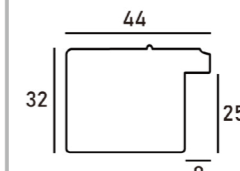

詳細情報はこちら

断面図・仕様

- ・フレーム幅:44mm
- ・フレーム外寸:
裏板サイズ+72mm(36mm×2)
- ・素材:木製(南洋材)
- ・表面:UVアクリル(2mm厚)
- ・額装可能な作品厚:20mmまで
- ・マット取付:マット、ダブルマット可

全1色

ブラック

付属品

- ① UV アクリル板 (2mm) ※両面保護シート付
- ② 白紙 ③ 厚み調整材 (必要なもののみ付属します。)
- ④ 裏板 (MDF 製) ⑤ 額縁ひも ⑥ 吊り金具 ⑦ とんぼ (金属製)
- ⑧ かぶせ箱 ※付属品は商品によって異なります。