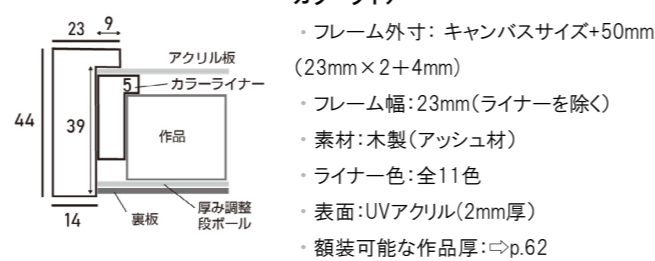

※「入子」と「ライナー」について ⇒P.62

詳細情報はこちら

断面図・仕様

左から、無垢、黒

付属品

- ①部材 (カラーライナー)
 - ② UV カットアクリル板 (2mm 厚) ※両面保護シート付
 - ③ 厚み調整材 (必要なもののみ付属します。)
 - ④ 裏板 (MDF 製)
 - ⑤ 額縁ひも
 - ⑥ 吊り金具
 - ⑦ とんぼ (金属製)
 - ⑧ かぶせ箱
- ※付属品は商品によって異なります。