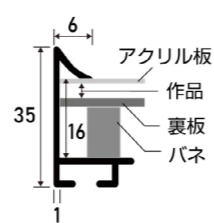

断面図・仕様

- ・フレーム幅: 8mm
- ・フレーム外寸: 裏板サイズ+4mm(2mm×2)
- ・素材: アルミ製
- ・表面: UVアクリル(2mm厚)
- ・額装可能な作品厚: 17mmまで (裏側のパネを外した場合)
- ・マット取付: マット、ダブルマット可