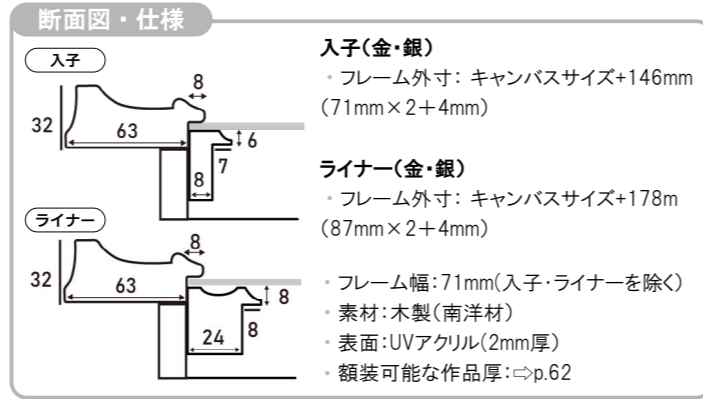

MRN-A5002-F

ホワイトを基調とした、内側に落ち着いた色味の銀の装飾が施された油彩額縁です。重厚感のあるフレームと温かみのあるホワイトの色味が、やさしく作品を引き立てます。⇨こちらの商品は、「入子(金)」、「入子(銀)」、「ライナー(金)」、「ライナー(銀)」から、お選びいただけます。※「入子」と「ライナー」について ⇨P.62

詳細情報はこちら

ホワイト

付属品

- ①部材(入子 or ライナー)
  - ②UVカットアクリル板(2mm厚) ※両面保護シート付
  - ③厚み調整材(必要なもののみ付属します。)
  - ④裏板(MDF製)
  - ⑤額縁ひも ⑥吊り金具 ⑦とんぼ(金属製) ⑧かぶせ箱
2. ※付属品は商品によって異なります。

オーダーメイドサイズ承ります

製作最大サイズ: 3200mm 以下 (タテ+ヨコの合計)
◎ ご注文やお問い合わせは、電話・メールで承ります。
◎ カットサンプルの取り寄せも可能です。

キャンバスサイズ(単位:mm)	
SM	158 × 227
F0号	140 × 180
F3号	220 × 273
F4号	242 × 333
F6号	318 × 410
F8号	380 × 455
F10号	455 × 530
F12号	500 × 606
F15号	530 × 652
F20号	606 × 727
F25号	652 × 803
F30号	727 × 910
F40号	803 × 1000
F50号	910 × 1167
F60号	970 × 1303
F80号	1120 × 1455
F100号	1303 × 1620
P0号	120 × 180
P3号	190 × 273
P4号	220 × 333
P6号	273 × 410
P8号	333 × 455
P10号	410 × 530

P12号	455 × 606
P15号	500 × 652
P20号	530 × 727
P25号	606 × 803
P30号	652 × 910
P40号	727 × 1000
P50号	803 × 1167
P60号	894 × 1303
P80号	970 × 1455
P100号	1120 × 1620
P120号	1120 × 1940
M0号	100 × 180
M3号	160 × 273
M4号	190 × 333
M6号	242 × 410
M8号	273 × 455
M10号	333 × 530
M12号	410 × 606
M15号	455 × 652
M20号	500 × 727
M25号	530 × 803
M30号	606 × 910
M40号	652 × 1000
M50号	727 × 1167
M60号	803 × 1303

M80号	894 × 1455
M100号	970 × 1620
M120号	970 × 1940
スクエアSSM	227 × 227
S0号	180 × 180
S3号	273 × 273
S4号	333 × 333
S6号	410 × 410
S8号	455 × 455
S10号	530 × 530
S12号	606 × 606
S15号	652 × 652
S20号	727 × 727
S25号	803 × 803
S30号	910 × 910
S40号	1000 × 1000
S50号	1167 × 1167
S60号	1303 × 1303
S80号	1455 × 1455
WSM	158 × 454
W3号	220 × 546
W4号	242 × 666
W6号	318 × 820
W8号	380 × 910
W10号	455 × 1060

用紙サイズ(単位:mm)	
A5	148 × 210
A4	210 × 297
A3	297 × 420
A2	420 × 594
A1	594 × 841
A0	841 × 1189
B5	182 × 257
B4	257 × 364
B3	364 × 515
B2	515 × 728
B1	728 × 1030
B0	1030 × 1456

※上記サイズは製作寸法(キャンバスサイズ)となります。
※額縁の画像は、実物の色味に近づけて撮影しておりますが、照明や周囲の環境によって見え方が異なりますのでご了承ください。

MRN-A5001-G

重厚感のあるシルバーのフレームで、様々な作品を優美に引き立てる油彩額縁です。外側に反り立つような高さのあるフレームは、重厚感と存在感があります。⇨こちらの商品は、「入子(金)」、「入子(銀)」、「ライナー(金)」、「ライナー(銀)」から、お選びいただけます。※「入子」と「ライナー」について ⇨P.62

詳細情報はこちら