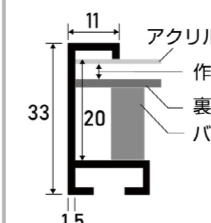

断面図・仕様

- ・フレーム幅: 11mm
- ・フレーム外寸: 裏板サイズ+3mm(1.5mm×2)
- ・素材: アルミ製
- ・表面: UVアクリル(2mm厚)
- ・額装可能な作品厚: 15mmまで (裏側のパネを外した場合)
- ・マット取付: マット、ダブルマット可