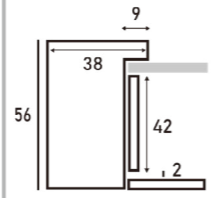

断面図・仕様

- ・フレーム幅:38mm
- ・フレーム高さ:56mm
- ・スペーサー高さ:42mm
- ・フレーム外寸:
  裏板サイズ+58mm(29mm×2)
- ・素材:木製(南洋材)
- ・表面:UVアクリル(2mm厚)
- ・額装可能な作品厚:2mmまで
- ・マット取付:マット可