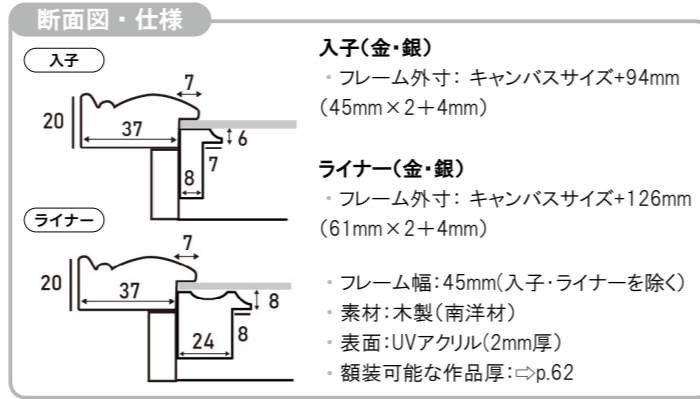

MRN-A6008-D

高級インテリアのように上品なデザイン、色調が特徴的な額縁です。ツヤのある塗装と表面のカーブは、光の当て具合で表情が変わり、ゴールドのラインが作品を引き立てます。

⇒こちらの商品は、「入子(金)」、「入子(銀)」、「ライナー(金)」、「ライナー(銀)」から、お選びいただけます。

※「入子」と「ライナー」について ⇒P.62

詳細情報はこちら

ブラウン

付属品

- ①部材(入子 or ライナー)
- ②UV カットアクリル板(2mm厚) ※両面保護シート付
- ③厚み調整材(必要なもののみ付属します。)
- ④裏板(MDF製)
- ⑤額縁ひも ⑥吊り金具 ⑦とんぼ(金属製) ⑧かぶせ箱
- ※付属品は商品によって異なります。

オーダーメイドサイズ承ります

製作最大サイズ: 2400mm 以下 (タテ + ヨコの合計)

- ◎ ご注文やお問い合わせは、電話・メールで承ります。
- ◎ カットサンプルの取り寄せも可能です。

キャンバスサイズ(単位:mm)	
SM	158 × 227
F0号	140 × 180
F3号	220 × 273
F4号	242 × 333
F6号	318 × 410
F8号	380 × 455
F10号	455 × 530
F12号	500 × 606
F15号	530 × 652
F20号	606 × 727
F25号	652 × 803
F30号	727 × 910
F40号	803 × 1000
F50号	910 × 1167
F60号	970 × 1303
P0号	120 × 180
P3号	190 × 273
P4号	220 × 333
P6号	273 × 410
P8号	333 × 455
P10号	410 × 530
P12号	455 × 606
P15号	500 × 652

P20号	530 × 727
P25号	606 × 803
P30号	652 × 910
P40号	727 × 1000
P50号	803 × 1167
P60号	894 × 1303
M0号	100 × 180
M3号	160 × 273
M4号	190 × 333
M6号	242 × 410
M8号	273 × 455
M10号	333 × 530
M12号	410 × 606
M15号	455 × 652
M20号	500 × 727
M25号	530 × 803
M30号	606 × 910
M40号	652 × 1000
M50号	727 × 1167
M60号	803 × 1303
M80号	894 × 1455

スクエア SSM	
S0号	227 × 227
S3号	273 × 273
S4号	333 × 333
S6号	410 × 410
S8号	455 × 455
S10号	530 × 530
S12号	606 × 606
S15号	652 × 652
S20号	727 × 727
S25号	803 × 803
S30号	910 × 910
S40号	1000 × 1000
S50号	1167 × 1167
WSM	158 × 454
W3号	220 × 546
W4号	242 × 666
W6号	318 × 820
W8号	380 × 910
W10号	455 × 1060

用紙サイズ(単位:mm)	
A5	148 × 210
A4	210 × 297
A3	297 × 420
A2	420 × 594
A1	594 × 841
A0	841 × 1189
B5	182 × 257
B4	257 × 364
B3	364 × 515
B2	515 × 728
B1	728 × 1030

※上記サイズは製作寸法(キャンバスサイズ)となります。
※額縁の画像は、実物の色味に近づけて撮影しておりますが、照明や周囲の環境によって見え方が異なりますのでご了承ください。

MRN-A5004-E

表面に手彫りのような波模様が入っている、個性的な額縁です。6.3cmと太めで存在感があります。ホワイトは木の素材を生かした、アンティーク加工が施してあります。

⇒こちらの商品は、「入子(金)」、「入子(銀)」、「ライナー(金)」、「ライナー(銀)」から、お選びいただけます。

※「入子」と「ライナー」について ⇒P.62

詳細情報はこちら