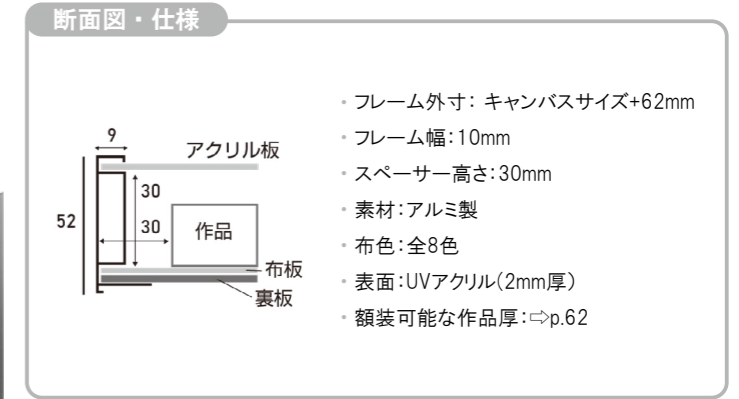

左から、ブラック、ホワイト、シルバー

付属品

- ①部材(布板、スペーサー)
  - ②UV カットアクリル板(2mm厚) ※両面保護シート付
  - ③厚み調整材(必要なもののみ付属します。)
  - ④裏板(MDF製)
  - ⑤額縁ひも ⑥吊り金具 ⑦とんぼ(金属製) ⑧かぶせ箱
2. ※付属品は商品によって異なります。

オーダーメイドサイズ承ります

製作最大サイズ: 2000mm 以下 (タテ + ヨコの合計)

- ◎ ご注文やお問い合わせは、電話・メールで承ります。
- ◎ カットサンプルの取り寄せも可能です。

キャンバスサイズ(単位:mm)	
SM	158 × 227
F0号	140 × 180
F3号	220 × 273
F4号	242 × 333
F6号	318 × 410
F8号	380 × 455
F10号	455 × 530
F12号	500 × 606
F15号	530 × 652
F20号	606 × 727
F25号	652 × 803
F30号	727 × 910
F40号	803 × 1000
P0号	120 × 180
P3号	190 × 273
P4号	220 × 333
P6号	273 × 410
P8号	333 × 455
P10号	410 × 530
P12号	455 × 606
P15号	500 × 652

P20号	530 × 727
P25号	606 × 803
P30号	652 × 910
P40号	727 × 1000
M0号	100 × 180
M3号	160 × 273
M4号	190 × 333
M6号	242 × 410
M8号	273 × 455
M10号	333 × 530
M12号	410 × 606
M15号	455 × 652
M20号	500 × 727
M25号	530 × 803
M30号	606 × 910
M40号	652 × 1000
M50号	727 × 1167

スクエア SSM	
S0号	227 × 227
S3号	273 × 273
S4号	333 × 333
S6号	410 × 410
S8号	455 × 455
S10号	530 × 530
S12号	606 × 606
S15号	652 × 652
S20号	727 × 727
S25号	803 × 803
S30号	910 × 910
S40号	1000 × 1000
WSM	158 × 454
W3号	220 × 546
W4号	242 × 666
W6号	318 × 820
W8号	380 × 910
W10号	455 × 1060

用紙サイズ(単位:mm)	
A5	148 × 210
A4	210 × 297
A3	297 × 420
A2	420 × 594
A1	594 × 841
B5	182 × 257
B4	257 × 364
B3	364 × 515
B2	515 × 728
B1	728 × 1030

※上記サイズは製作寸法(キャンバスサイズ)となります。
※額縁の画像は、実物の色味に近づけて撮影しておりますが、照明や周囲の環境によって見え方が異なりますのでご了承ください。