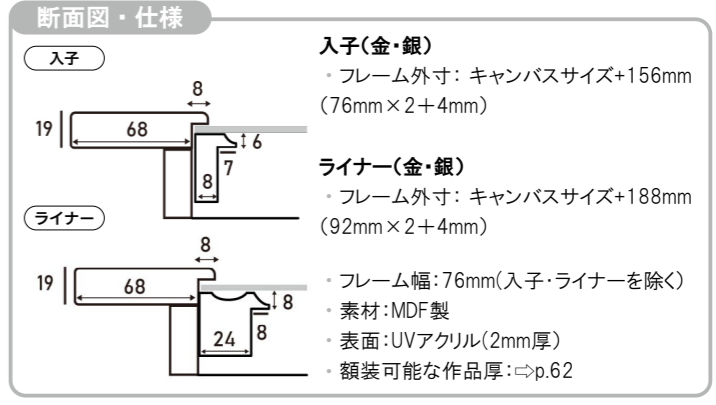

左から、ブラック、ホワイト、ダークブラウン

1. 付属品
- ①部材(入子 or ライナー)
  - ②UVカットアクリル板(2mm厚) ※両面保護シート付
  - ③厚み調整材(必要なもののみ付属します。)
  - ④裏板(MDF製)
  - ⑤額縁ひも ⑥吊り金具 ⑦とんぼ(金属製) ⑧かぶせ箱
3. ※付属品は商品によって異なります。

オーダーメイドサイズ承ります

製作最大サイズ: 3000mm 以下 (タテ+ヨコの合計)
◎ ご注文やお問い合わせは、電話・メールで承ります。
◎ カットサンプルの取り寄せも可能です。

キャンバスサイズ(単位:mm)	
SM	158 × 227
F0号	140 × 180
F3号	220 × 273
F4号	242 × 333
F6号	318 × 410
F8号	380 × 455
F10号	455 × 530
F12号	500 × 606
F15号	530 × 652
F20号	606 × 727
F25号	652 × 803
F30号	727 × 910
F40号	803 × 1000
F50号	910 × 1167
F60号	970 × 1303
F80号	1120 × 1455
F100号	1303 × 1620
P0号	120 × 180
P3号	190 × 273
P4号	220 × 333
P6号	273 × 410
P8号	333 × 455
P10号	410 × 530

P12号	455 × 606
P15号	500 × 652
P20号	530 × 727
P25号	606 × 803
P30号	652 × 910
P40号	727 × 1000
P50号	803 × 1167
P60号	894 × 1303
P80号	970 × 1455
P100号	1120 × 1620
M0号	100 × 180
M3号	160 × 273
M4号	190 × 333
M6号	242 × 410
M8号	273 × 455
M10号	333 × 530
M12号	410 × 606
M15号	455 × 652
M20号	500 × 727
M25号	530 × 803
M30号	606 × 910
M40号	652 × 1000
M50号	727 × 1167
M60号	803 × 1303

M80号	894 × 1455
M100号	970 × 1620
M120号	970 × 1940
スクエアSSM	227 × 227
S0号	180 × 180
S3号	273 × 273
S4号	333 × 333
S6号	410 × 410
S8号	455 × 455
S10号	530 × 530
S12号	606 × 606
S15号	652 × 652
S20号	727 × 727
S25号	803 × 803
S30号	910 × 910
S40号	1000 × 1000
S50号	1167 × 1167
S60号	1303 × 1303
S80号	1455 × 1455
WSM	158 × 454
W3号	220 × 546
W4号	242 × 666
W6号	318 × 820
W8号	380 × 910
W10号	455 × 1060

用紙サイズ(単位:mm)	
A5	148 × 210
A4	210 × 297
A3	297 × 420
A2	420 × 594
A1	594 × 841
A0	841 × 1189
B5	182 × 257
B4	257 × 364
B3	364 × 515
B2	515 × 728
B1	728 × 1030
B0	1030 × 1456

※上記サイズは製作寸法(キャンバスサイズ)となります。
※額縁の画像は、実物の色味に近づけて撮影しておりますが、照明や周囲の環境によって見え方が異なりますのでご了承ください。