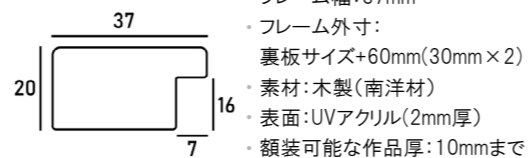

断面図・仕様

- ・フレーム幅:37mm
- ・フレーム外寸:
  裏板サイズ+60mm(30mm×2)
- ・素材:木製(南洋材)
- ・表面:UVアクリル(2mm厚)
- ・額装可能な作品厚:10mmまで
- ・マット取付:マット、ダブルマット可