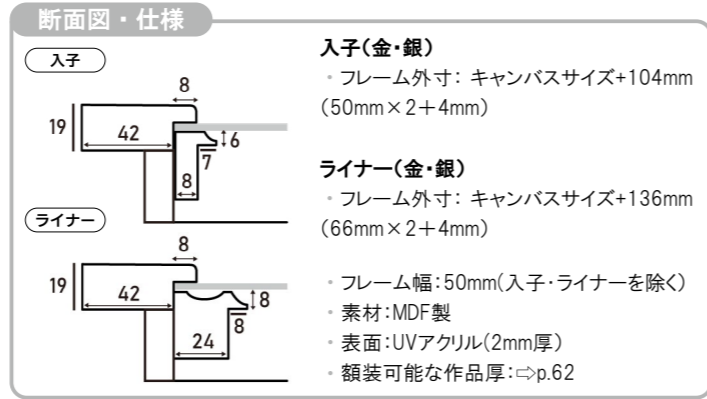

MRN-A1002-C

フラットでシンプルなデザインの油彩額縁です。50mm 幅のシンプルなフレームが作品を引き立てます。サイズ展開も豊富で、さまざまな雰囲気の商品と合わせられます。

⇒こちらの商品は、「入子(金)」、「入子(銀)」、「ライナー(金)」、「ライナー(銀)」から、お選びいただけます。

※「入子」と「ライナー」について ⇒P.62

詳細情報はこちら

左から、ブラック、ホワイト、ダークブラウン

付属品

- ①部材(入子 or ライナー)
  - ②UV カットアクリル板(2mm厚) ※両面保護シート付
  - ③厚み調整材(必要なもののみ付属します。)
  - ④裏板(MDF製)
  - ⑤額縁ひも ⑥吊り金具 ⑦とんぼ(金属製) ⑧かぶせ箱
2. ※付属品は商品によって異なります。

オーダーメイドサイズ承ります

製作最大サイズ: 2400mm 以下 (タテ + ヨコの合計)

- ◎ ご注文やお問い合わせは、電話・メールで承ります。
- ◎ カットサンプルの取り寄せも可能です。

キャンバスサイズ(単位:mm)	
SM	158 × 227
F0号	140 × 180
F3号	220 × 273
F4号	242 × 333
F6号	318 × 410
F8号	380 × 455
F10号	455 × 530
F12号	500 × 606
F15号	530 × 652
F20号	606 × 727
F25号	652 × 803
F30号	727 × 910
F40号	803 × 1000
F50号	910 × 1167
F60号	970 × 1303
P0号	120 × 180
P3号	190 × 273
P4号	220 × 333
P6号	273 × 410
P8号	333 × 455
P10号	410 × 530
P12号	455 × 606
P15号	500 × 652

P20号	530 × 727
P25号	606 × 803
P30号	652 × 910
P40号	727 × 1000
P50号	803 × 1167
P60号	894 × 1303
M0号	100 × 180
M3号	160 × 273
M4号	190 × 333
M6号	242 × 410
M8号	273 × 455
M10号	333 × 530
M12号	410 × 606
M15号	455 × 652
M20号	500 × 727
M25号	530 × 803
M30号	606 × 910
M40号	652 × 1000
M50号	727 × 1167
M60号	803 × 1303
M80号	894 × 1455

スクエア SSM	
S0号	227 × 227
S3号	273 × 273
S4号	333 × 333
S6号	410 × 410
S8号	455 × 455
S10号	530 × 530
S12号	606 × 606
S15号	652 × 652
S20号	727 × 727
S25号	803 × 803
S30号	910 × 910
S40号	1000 × 1000
S50号	1167 × 1167
WSM	158 × 454
W3号	220 × 546
W4号	242 × 666
W6号	318 × 820
W8号	380 × 910
W10号	455 × 1060

用紙サイズ(単位:mm)	
A5	148 × 210
A4	210 × 297
A3	297 × 420
A2	420 × 594
A1	594 × 841
A0	841 × 1189
B5	182 × 257
B4	257 × 364
B3	364 × 515
B2	515 × 728
B1	728 × 1030

※上記サイズは製作寸法(キャンバスサイズ)となります。
※額縁の画像は、実物の色味に近づけて撮影しておりますが、照明や周囲の環境によって見え方が異なりますのでご了承ください。

MRN-A4019-C

入子・ライナーを使用しない油彩額縁なので、作品(キャンバス)の側面まで見せられます。フレーム3色、布色は8色です。フレームと布色は自由に組み合わせいただけます。

※下の画像の布色は「グリーン」です。

詳細情報はこちら