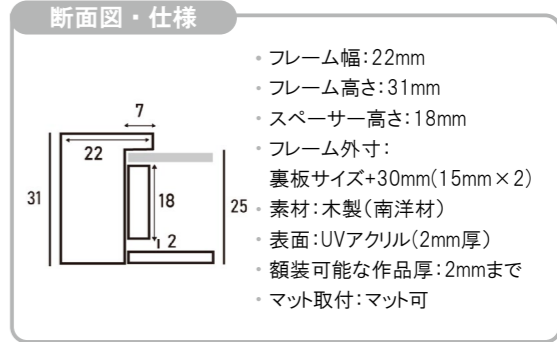

左から、ホワイト、ブラック

1. 付属品
- ① UVアクリル板(2mm) ※両面保護シート付
  - ② スペーサー ③ 白紙
  - ④ 厚み調整材 (必要なもののみ付属します。)
  - ④ 裏板(MDF製) ⑤ 額縁ひも ⑥ 吊り金具 ⑦ とんぼ(金属製)
  - ⑧ かぶせ箱 ※付属品は商品によって異なります。

オーダーメイドサイズ承ります

製作最大サイズ: 2000mm 以下 (タテ+ヨコの合計)
◎ ご注文やお問い合わせは、電話・メールで承ります。
◎ カットサンプルの取り寄せも可能です。

普通サイズ(単位:mm)	
インチ	203 × 254
八つ切	242 × 303
太子	288 × 378
四つ切	348 × 424
大衣	394 × 509
半切	424 × 545
三三	455 × 606
小全紙	505 × 660
大全紙	545 × 727
MO半切	580 × 770
十七	606 × 909
カンゾン	660 × 810
大判	660 × 850
MO判	693 × 893
MO全紙	715 × 915
特全判	780 × 1050
色紙サイズ(単位:mm)	
色紙	242 × 272

スケッチサイズ(単位:mm)	
スケッチ F0	230 × 270
スケッチ F3	330 × 383
スケッチ F4	352 × 443
スケッチ F6	458 × 550
スケッチ F8	520 × 595
スケッチ F10	595 × 670
スケッチ F12	640 × 746
スケッチ F15	683 × 805
スケッチ P15	653 × 805
スケッチ水彩半切	695 × 928
スケッチ F20	880 × 759
スケッチ P20	683 × 880
スケッチ F30	880 × 1063
スケッチ P30	805 × 1063
正方形サイズ(単位:mm)	
10角	100 × 100
15角	150 × 150
20角	200 × 200
25角	250 × 250
30角	300 × 300
35角	350 × 350
40角	400 × 400
45角	450 × 450

50角	500 × 500
60角	600 × 600
70角	700 × 700
80角	800 × 800
90角	900 × 900
100角	1000 × 1000
ワイドサイズ(単位:mm)	
15 × 30	150 × 300
20 × 40	200 × 400
25 × 50	250 × 500
30 × 60	300 × 600
35 × 70	350 × 700
30 × 90	300 × 900
40 × 80	400 × 800
45 × 90	450 × 900
50 × 100	500 × 1000
賞状サイズ(単位:mm)	
八二	273 × 394
四一	394 × 545
A3(大)	318 × 440
褒章賞状	515 × 364
叙勲賞状	595 × 420

用紙サイズ(単位:mm)	
A5	148 × 210
A4	210 × 297
A3	297 × 420
A2	420 × 594
A1	594 × 841
B5	182 × 257
B4	257 × 364
B3	364 × 515
B2	515 × 728
B1	728 × 1030
画用紙サイズ(単位:mm)	
四切画用紙	395 × 546
半切画用紙	546 × 789
全紙画用紙	789 × 1092

※上記サイズは製作寸法(裏板サイズ)となります。
※額縁の画像は、実物の色味に近づけて撮影しておりますが、照明や周囲の環境によって見え方が異なりますのでご了承ください。