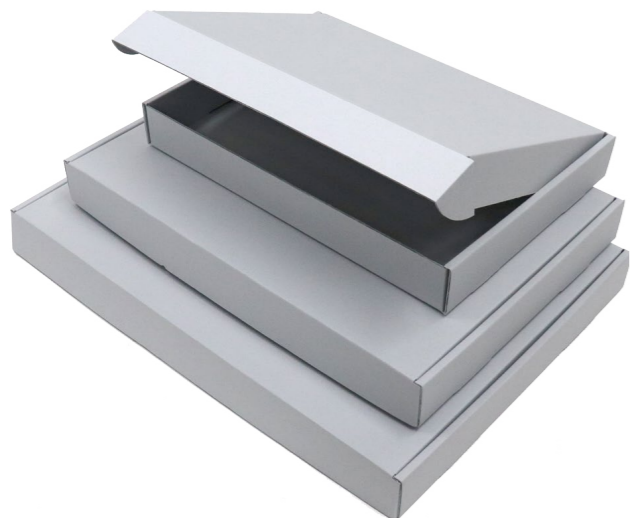

詳細情報はこちら

納期目安

約5営業日前後で出荷予定

種類	外寸	内寸
A4	325 × 225 × 43	307 × 220 × 40
A3	450 × 310 × 43	430 × 307 × 40
B4	395 × 270 × 43	374 × 267 × 40

※受注生産のため、返品・交換・キャンセルなど承れませんので、ご了承ください。

額装用品

額装用プレート

額縁やマットに付けられる「額装用プレート」です。額縁にオリジナルプレートを付けることで高級感が増し、見栄えもぐっと良くなります。◎プレートは、金、銀、黒の3色からお選びいただけます。