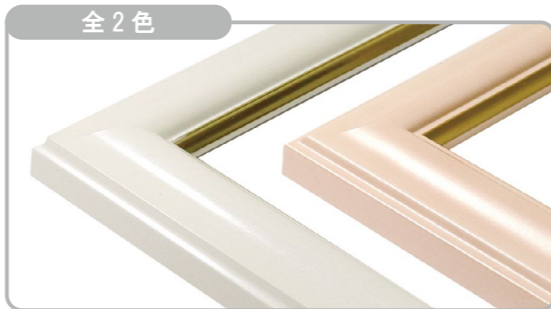

デッサン額縁

MRN-D9011-B

人気のパールカラーに、曲線的な作りが美しい額縁です。
表面に施された溝や傾斜のあるデザインで、塗装の反射や光沢が複雑な表情を作ります。
※マットは別売りです。 ⇨ P.102

詳細情報はこちら

断面図・仕様

- ・フレーム幅:33mm
- ・フレーム外寸:
裏板サイズ+54mm(27mm×2)
- ・素材:木製(南洋材)
- ・表面:UVアクリル(2mm厚)
- ・額装可能な作品厚:4mmまで
- ・マット取付:マット、ダブルマット可

左から、パールホワイト、パールピンク

- 付属品**
- ① UV アクリル板 (2mm) ※両面保護シート付
 - ② 白紙 ③ 厚み調整材 (必要なもののみ付属します。)
 - ④ 裏板 (MDF 製) ⑤ 額縁ひも ⑥ 吊り金具 ⑦ とんぼ (金属製)
 - ⑧ かぶせ箱 ※付属品は商品によって異なります。

オーダーメイドサイズ承ります

製作最大サイズ: 1800mm 以下 (タテ+ヨコの合計)
◎ ご注文やお問い合わせは、電話・メールで承ります。
◎ カットサンプルの取り寄せも可能です。