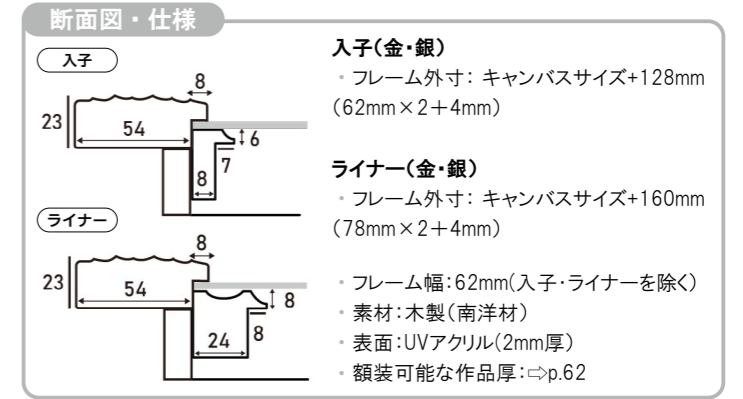

MRN-A5004-E

表面に手彫りのような波模様が入っている、個性的な額縁です。6.3cmと太めで存在感があります。ホワイトは木の素材を生かした、アンティーク加工が施してあります。

⇒こちらの商品は、「入子(金)」、「入子(銀)」、「ライナー(金)」、「ライナー(銀)」から、お選びいただけます。

※「入子」と「ライナー」について ⇒P.62

詳細情報はこちら

左から、シルバー、ホワイト

付属品

- ①部材(入子 or ライナー)
- ②UV カットアクリル板(2mm厚) ※両面保護シート付
- ③厚み調整材(必要なもののみ付属します。)
- ④裏板(MDF製)
- ⑤額縁ひも ⑥吊り金具 ⑦とんぼ(金属製) ⑧かぶせ箱
- ※付属品は商品によって異なります。