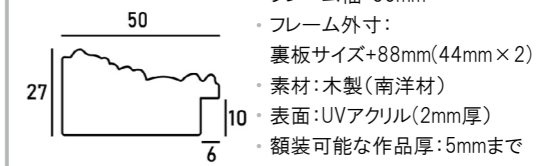

断面図・仕様

- ・フレーム幅:50mm
- ・フレーム外寸:
  裏板サイズ+88mm(44mm×2)
- ・素材:木製(南洋材)
- ・表面:UVアクリル(2mm厚)
- ・額装可能な作品厚:5mmまで
- ・マット取付:マット、ダブルマット可