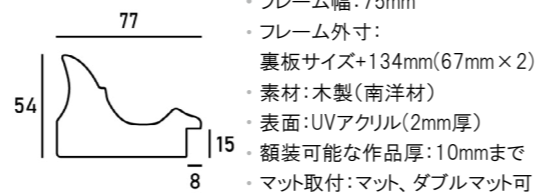

デッサン額縁

MRN-D5001-G

どっしりとした重厚感のあるシルバーのフレームです。外側と内側に茶色のラインが細く入っており、その部分は茶色味を帯びたシルバーになっています。 ※マットは別売りです。 ⇨ P.102

詳細情報はこちら

断面図・仕様

全1色

付属品

- ① UV アクリル板 (2mm) ※両面保護シート付
- ② 白紙 ③ 厚み調整材 (必要なもののみ付属します。)
- ④ 裏板 (MDF 製) ⑤ 額縁ひも ⑥ 吊り金具 ⑦ とんぼ (金属製)
- ⑧ かぶせ箱 ※付属品は商品によって異なります。

オーダーメイドサイズ承ります

製作最大サイズ: 3400mm 以下 (タテ+ヨコの合計)
◎ ご注文やお問い合わせは、電話・メールで承ります。
◎ カットサンプルの取り寄せも可能です。

普通サイズ (単位: mm)	
インチ	203 × 254
八つ切	242 × 303
太子	288 × 378
四つ切	348 × 424
大衣	394 × 509
半切	424 × 545
三三	455 × 606
小全紙	505 × 660
大全紙	545 × 727
MO 半切	580 × 770
十七	606 × 909
カンゾン	660 × 810
大判	660 × 850
MO 判	693 × 893
MO 全紙	715 × 915
特全判	780 × 1050
色紙サイズ (単位: mm)	
色紙	242 × 272
スケッチサイズ (単位: mm)	
スケッチ F0	230 × 270
スケッチ F3	330 × 383
スケッチ F4	352 × 443
スケッチ F6	458 × 550

スケッチ F8	520 × 595
スケッチ F10	595 × 670
スケッチ F12	640 × 746
スケッチ F15	683 × 805
スケッチ P15	653 × 805
スケッチ水彩半切	695 × 928
スケッチ F20	880 × 759
スケッチ P20	683 × 880
スケッチ F30	880 × 1063
スケッチ P30	805 × 1063
スケッチ F40	956 × 1153
スケッチ P40	880 × 1153
スケッチ水彩全紙	938 × 1241
スケッチ F50	1063 × 1320
スケッチ P50	956 × 1320
スケッチ F60	1100 × 1433
スケッチ P60	1024 × 1433
正方形サイズ (単位: mm)	
25 角	250 × 250
30 角	300 × 300
35 角	350 × 350
40 角	400 × 400
45 角	450 × 450
50 角	500 × 500

60 角	600 × 600
70 角	700 × 700
80 角	800 × 800
90 角	900 × 900
100 角	1000 × 1000
ワイドサイズ (単位: mm)	
15 × 30	150 × 300
20 × 40	200 × 400
25 × 50	250 × 500
30 × 60	300 × 600
35 × 70	350 × 700
30 × 90	300 × 900
40 × 80	400 × 800
45 × 90	450 × 900
50 × 100	500 × 1000
75 × 150	750 × 1500
賞状サイズ (単位: mm)	
八二	273 × 394
四一	394 × 545
A3 (大)	318 × 440
褒章賞状	515 × 364
叙勲賞状	595 × 420

用紙サイズ (単位: mm)	
A4	210 × 297
A3	297 × 420
A2	420 × 594
A1	594 × 841
A0	841 × 1189
B4	257 × 364
B3	364 × 515
B2	515 × 728
B1	728 × 1030
B0	1030 × 1456
画用紙サイズ (単位: mm)	
四切画用紙	395 × 546
半切画用紙	546 × 789
全紙画用紙	789 × 1092

※上記サイズは製作寸法 (裏板サイズ) となります。
※額縁の画像は、実物の色味に近づけて撮影しておりますが、照明や周囲の環境によって見え方が異なりますのでご了承ください。

デッサン額縁

MRN-D5526-G