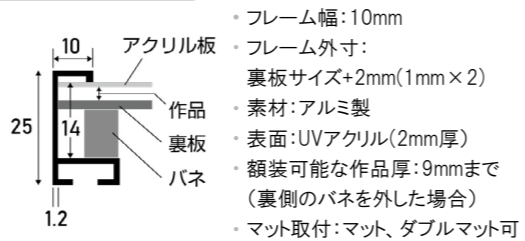

※上記サイズは製作寸法 (裏板サイズ) となります。
 ※額縁の画像は、実物の色味に近づけて撮影しておりますが、照明や周囲の環境によって見え方が異なりますのでご了承ください。

デッサン額縁

MRN-D4101-B

アルミ製の細いシンプルなフレームで、硬質感と側面に入ったヘアラインが特徴です。光沢を抑えた仕上がりで、作品を上品に引き立てます。※取り付け、取り外しにはマイナスドライバーが必要です。※マットは別売りです。 ⇨ P.102

詳細情報はこちら

断面図・仕様

全6色

左から、ブラック、ホワイト、シルバー、ゴールド、乳白、ナチュラル

付属品

- ① UV アクリル板 (2mm) ※両面保護シート付
 - ② 白紙 ③ 裏板 (MDF 製) ④ 額縁ひも ⑤ 吊り金具 × 2
 - ⑥ パネ (サイズにより個数が異なります。) ⑦ かぶせ箱
- ※吊り金具とパネは別袋にて納品となります。

オーダーメイドサイズ承ります

製作最大サイズ: 2600mm 以下 (タテ+ヨコの合計)
 ◎ ご注文やお問い合わせは、電話・メールで承ります。
 ◎ カットサンプルの取り寄せも可能です。