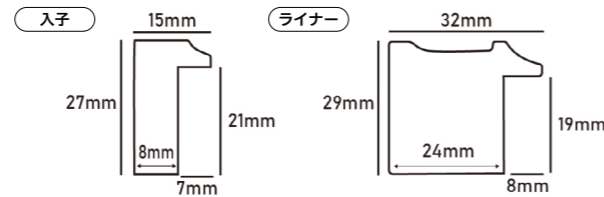

油彩額の「入子」と「ライナー」について

油彩額をご購入する場合は、「入子」もしくは、「ライナー」をお選びいただけます。（※額縁により「入子」のみ、「ライナー」のみの取り扱い、「入子」「ライナー」ともに付属しない額縁もございます。詳細は、各商品ページをご確認ください。）

「入子」「ライナー」とは、作品と額縁の間に入れる“枠”のことで、キャンバスや木製パネルといった厚みのある作品を額装する場合に用います。「入子」と「ライナー」は、作品をふちどり引き立てる、装飾的な役割だけでなく、作品とアクリル（ガラス）の間に隙間を作り、作品が直接アクリルに触れ、劣化するのを防ぎます。

※入子・ライナーのサイズは、ロットにより異なる場合がございますのでご了承ください。