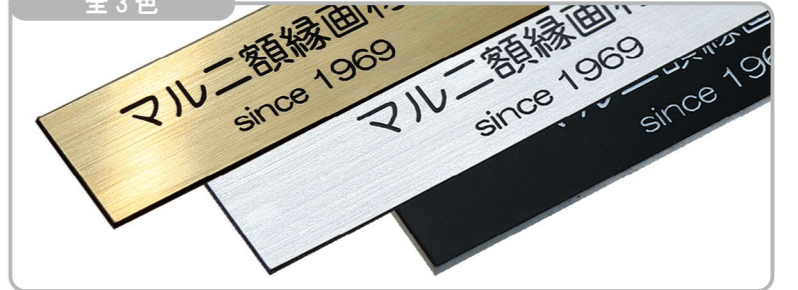

全3色

左から、金、銀、白
※金・銀には黒字、黒には白字の文字が入ります。

納期目安

約3営業日前後で出荷予定

書体(全8種)

書体は下の8種類の中からお選びいただけます。

書体1 Book Antiqua (英文のみ)	ABCDEFGHIJKLMNOPQRSTUVWXYZ abcdefghijklmnopqrstuvwxyz,1234567890
書体2 Century Gothic (英文のみ)	ABCDEFGHIJKLMNOPQRSTUVWXYZ abcdefghijklmnopqrstuvwxyz,1234567890
書体3 Rage Italic (英文のみ)	ABCDEFGHIJKLMNOPQRSTUVWXYZ abcdefghijklmnopqrstuvwxyz,1234567890
書体4 Beautiful (英文のみ)	ABCDEFGHIJKLMNOPQRSTUVWXYZ abcdefghijklmnopqrstuvwxyz,1234567890
書体5 明朝体	あいうえおかきくけこ abcdefg,.,ABCDEF 0123456789
書体6 行書体	あいうえおかきくけこ abcdefg,.,ABCDEF 0123456789
書体7 ゴシック体	あいうえおかきくけこ abcdefg,.,ABCDEF 0123456789
書体8 丸ゴシック体	あいうえおかきくけこ abcdefg,.,ABCDEF 0123456789