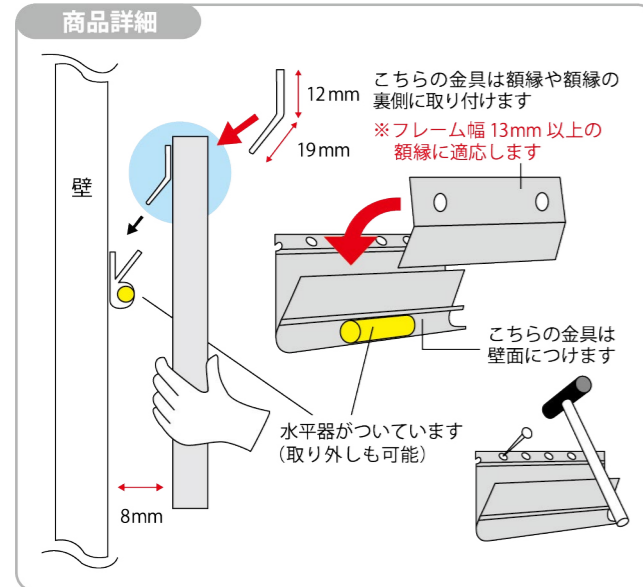

鉄並 X フック

ベーシックな金具です。シーンに合わせてお使いいただけます。

詳細情報はこちら

安全荷重 1kg	安全荷重 3kg	安全荷重 5kg
<table border="1"> <thead> <tr><th>種類</th><th>金具個数</th></tr> </thead> <tbody> <tr><td>小 (1本針 No.4013)</td><td>1個</td></tr> <tr><td>1箱</td><td>100個 (1箱)</td></tr> </tbody> </table>	<table border="1"> <thead> <tr><th>種類</th><th>金具個数</th></tr> </thead> <tbody> <tr><td>中 (2本針 No.4012)</td><td>1個</td></tr> <tr><td>1箱</td><td>100個 (1箱)</td></tr> </tbody> </table>	<table border="1"> <thead> <tr><th>種類</th><th>金具個数</th></tr> </thead> <tbody> <tr><td>大 (3本針 No.4011)</td><td>1個</td></tr> <tr><td>1箱</td><td>50個 (1箱)</td></tr> </tbody> </table>

ステンレス X フック

ベーシックな金具です。錆びにくいステンレス製。

詳細情報はこちら

安全荷重 5kg	安全荷重 7kg	安全荷重 10kg
<table border="1"> <thead> <tr><th>種類</th><th>金具個数</th></tr> </thead> <tbody> <tr><td>小 (1本針)</td><td>1パック (F-0001) 3個</td></tr> <tr><td>1箱 (No.4003)</td><td>30個</td></tr> </tbody> </table>	<table border="1"> <thead> <tr><th>種類</th><th>金具個数</th></tr> </thead> <tbody> <tr><td>中 (2本針)</td><td>1パック (F-0002) 2個</td></tr> <tr><td>1箱 (No.4002)</td><td>20個</td></tr> </tbody> </table>	<table border="1"> <thead> <tr><th>種類</th><th>金具個数</th></tr> </thead> <tbody> <tr><td>大 (3本針)</td><td>1パック (F-0003) 1個</td></tr> <tr><td>1箱 (No.4001)</td><td>20個</td></tr> </tbody> </table>

セフティステンレス X フック

落下防止のストッパー付き X フックです。地震、盗難から額縁を守ります。

詳細情報はこちら

安全荷重 5kg	安全荷重 7kg	安全荷重 10kg
<table border="1"> <thead> <tr><th>種類</th><th>金具個数</th></tr> </thead> <tbody> <tr><td>小 (1本針)</td><td>1パック (F-4003) 3個</td></tr> <tr><td>1箱 (S-4008)</td><td>30個</td></tr> </tbody> </table>	<table border="1"> <thead> <tr><th>種類</th><th>金具個数</th></tr> </thead> <tbody> <tr><td>中 (2本針)</td><td>1パック (F-4002) 2個</td></tr> <tr><td>1箱 (S-4007)</td><td>20個</td></tr> </tbody> </table>	<table border="1"> <thead> <tr><th>種類</th><th>金具個数</th></tr> </thead> <tbody> <tr><td>大 (3本針)</td><td>1パック (F-4001) 1個</td></tr> <tr><td>1箱 (S-4006)</td><td>20個</td></tr> </tbody> </table>

引掛フック

石膏ボード、ベニヤ用の垂直掛け金具です。額をフックに直接掛けると、壁にぴったりフィットします。

詳細情報はこちら

安全荷重 4kg

種類	金具個数
1袋 (M-025)	1個

◎アルミ製の額縁に対応しています。
※木製・MDF製には使用できません。

金具を取り付ける際のご注意！

ハングマン、及び X フック他、額縁を金具で固定する場合は左右の端部分に 2 か所で吊ることをお勧めします。

特に、重量の重い額縁、もしくは取付けの場所のフレームが長い額縁は、必ず「2点吊り」でご使用ください。(QRより詳細を参照いただけます。)

金具を中央に1点留めした場合
額縁がたわんでしまいます。

金具を左右に2点留めした場合
額縁は水平に飾れます。