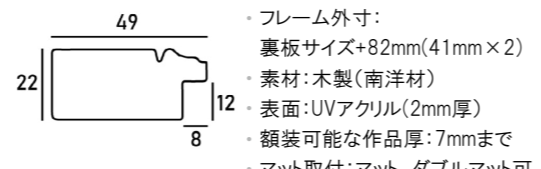

デッサン額縁

MRN-D5524-D

ダークブラウンの木目模様のフレームに、波打ち模様状の渋めのゴールドがデザインされた額縁です。ドローイングやデッサン等にもおすすめです。躍動感あふれる雰囲気に仕上がります。

※マットは別売りです。 ⇨ P.102

詳細情報はこちら

断面図・仕様

- ・フレーム幅:49mm
- ・フレーム外寸:
裏板サイズ+82mm(41mm×2)
- ・素材:木製(南洋材)
- ・表面:UVアクリル(2mm厚)
- ・額装可能な作品厚:7mmまで
- ・マット取付:マット、ダブルマット可