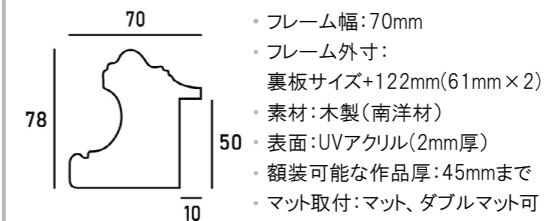

デッサン額縁

MRN-D5001-G

どっしりとした重厚感のあるシルバーのフレームです。外側と内側に茶色のラインが細く入っており、その部分は茶色味を帯びたシルバーになっています。 ※マットは別売りです。 ⇨ P.102

詳細情報はこちら

断面図・仕様

全1色

付属品

- ① UV アクリル板 (2mm) ※両面保護シート付
- ② 白紙 ③ 厚み調整材 (必要なもののみ付属します。)
- ④ 裏板 (MDF 製) ⑤ 額縁ひも ⑥ 吊り金具 ⑦ とんぼ (金属製)
- ⑧ かぶせ箱 ※付属品は商品によって異なります。

オーダーメイドサイズ承ります

製作最大サイズ: 3400mm 以下 (タテ+ヨコの合計)
◎ ご注文やお問い合わせは、電話・メールで承ります。
◎ カットサンプルの取り寄せも可能です。

普通サイズ (単位: mm)	
インチ	203 × 254
八つ切	242 × 303
太子	288 × 378
四つ切	348 × 424
大衣	394 × 509
半切	424 × 545
三三	455 × 606
小全紙	505 × 660
大全紙	545 × 727
MO 半切	580 × 770
十七	606 × 909
カンゾン	660 × 810
大判	660 × 850
MO 判	693 × 893
MO 全紙	715 × 915
特全判	780 × 1050
色紙サイズ (単位: mm)	
色紙	242 × 272
スケッチサイズ (単位: mm)	
スケッチ F0	230 × 270
スケッチ F3	330 × 383
スケッチ F4	352 × 443
スケッチ F6	458 × 550

スケッチ F8	520 × 595
スケッチ F10	595 × 670
スケッチ F12	640 × 746
スケッチ F15	683 × 805
スケッチ P15	653 × 805
スケッチ水彩半切	695 × 928
スケッチ F20	880 × 759
スケッチ P20	683 × 880
スケッチ F30	880 × 1063
スケッチ P30	805 × 1063
スケッチ F40	956 × 1153
スケッチ P40	880 × 1153
スケッチ水彩全紙	938 × 1241
スケッチ F50	1063 × 1320
スケッチ P50	956 × 1320
スケッチ F60	1100 × 1433
スケッチ P60	1024 × 1433
正方形サイズ (単位: mm)	
25 角	250 × 250
30 角	300 × 300
35 角	350 × 350
40 角	400 × 400
45 角	450 × 450
50 角	500 × 500

60 角	600 × 600
70 角	700 × 700
80 角	800 × 800
90 角	900 × 900
100 角	1000 × 1000
ワイドサイズ (単位: mm)	
15 × 30	150 × 300
20 × 40	200 × 400
25 × 50	250 × 500
30 × 60	300 × 600
35 × 70	350 × 700
30 × 90	300 × 900
40 × 80	400 × 800
45 × 90	450 × 900
50 × 100	500 × 1000
75 × 150	750 × 1500
賞状サイズ (単位: mm)	
八二	273 × 394
四一	394 × 545
A3 (大)	318 × 440
褒章賞状	515 × 364
叙勲賞状	595 × 420

用紙サイズ (単位: mm)	
A4	210 × 297
A3	297 × 420
A2	420 × 594
A1	594 × 841
A0	841 × 1189
B4	257 × 364
B3	364 × 515
B2	515 × 728
B1	728 × 1030
B0	1030 × 1456
画用紙サイズ (単位: mm)	
四切画用紙	395 × 546
半切画用紙	546 × 789
全紙画用紙	789 × 1092

※上記サイズは製作寸法 (裏板サイズ) となります。
※額縁の画像は、実物の色味に近づけて撮影しておりますが、照明や周囲の環境によって見え方が異なりますのでご了承ください。

デッサン額縁

MRN-D5526-G