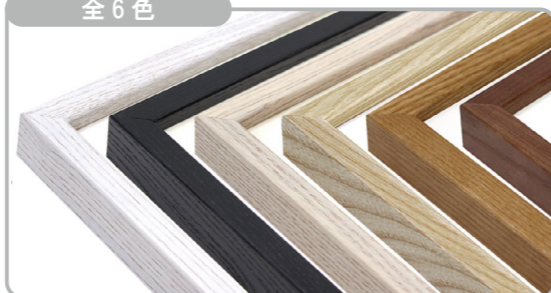

詳細情報はこちら

断面図・仕様

- ・フレーム幅: 13mm
- ・フレーム外寸: 裏板サイズ+16mm(8mm×2)
- ・素材: 木製(アッシュ材)
- ・表面: UVアクリル(2mm厚)
- ・額装可能な作品厚: 10mmまで
- ・マット取付: マット、ダブルマット可

全6色

左から、ホワイト、ブラック、乳白、無垢、ナチュラル、ブラウン

付属品

- ① UV アクリル板 (2mm) ※両面保護シート付
- ② 白紙 ③ 厚み調整材 (必要なもののみ付属します。)
- ④ 裏板 (MDF 製) ⑤ 額縁ひも ⑥ 吊り金具 ⑦ とんぼ (金属製)
- ⑧ かぶせ箱 ※付属品は商品によって異なります。