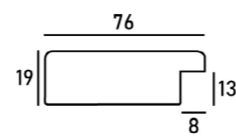

※額縁の画像は、実物の色味に近づけて撮影しておりますが、照明や周囲の環境によって見え方が異なりますのでご了承ください。

デッサン額縁

MRN-D1003-D

7.6cmとボリュームのあるフレームで、シンプルながら存在感があります。フラットな表面と控えめの光沢があり、どんな作品にも合わせやすく、大きな作品の額装にもオススメです。
※マットは別売りです。 ⇨ P.102

詳細情報はこちら

断面図・仕様

- ・フレーム幅:76mm
- ・フレーム外寸:
裏板サイズ+136mm(68mm×2)
- ・素材:MDF製
- ・表面:UVアクリル(2mm厚)
- ・額装可能な作品厚:8mmまで
- ・マット取付:マット、ダブルマット可