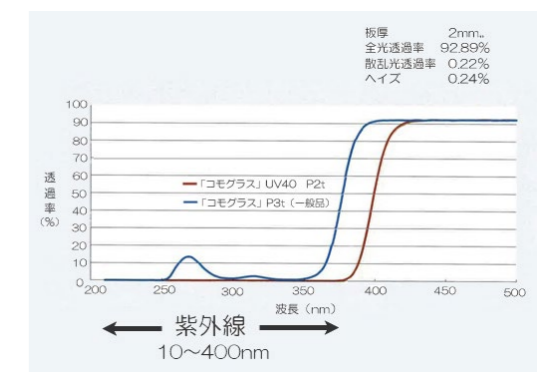

UV アクリルについて

当社の額縁に使用している UV アクリルは、「コモグラス」UV40 です。

これは、97%の紫外線をカットする UV アクリルです。

※ 1040×2020mm サイズ以上の商品には通常のアクリル板が付属しますので、予めご了承ください。