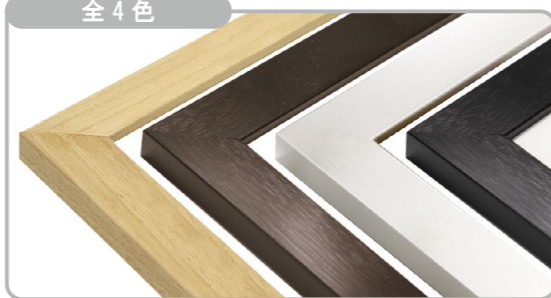

全4色

左から、無垢、ブラウン、ホワイト、ブラック

付属品

- ① UV アクリル板 (2mm) ※両面保護シート付
- ② 白紙 ③ 厚み調整材 (必要なもののみ付属します。)
- ④ 裏板 (MDF 製) ⑤ 額縁ひも ⑥ 吊り金具 ⑦ とんぼ (金属製)
- ⑧ かぶせ箱 ※付属品は商品によって異なります。

オーダーメイドサイズ承ります

製作最大サイズ: 1900mm 以下 (タテ + ヨコの合計)

- ◎ ご注文やお問い合わせは、電話・メールで承ります。
- ◎ カットサンプルの取り寄せも可能です。

普通サイズ (単位: mm)	
インチ	203 × 254
八つ切	242 × 303
太子	288 × 378
四つ切	348 × 424
大衣	394 × 509
半切	424 × 545
三三	455 × 606
小全紙	505 × 660
大全紙	545 × 727
MO 半切	580 × 770
十七	606 × 909
カンゾン	660 × 810
大判	660 × 850
MO 判	693 × 893
MO 全紙	715 × 915
色紙サイズ (単位: mm)	
色紙	242 × 272

スケッチサイズ (単位: mm)	
スケッチ F0	230 × 270
スケッチ F3	330 × 383
スケッチ F4	352 × 443
スケッチ F6	458 × 550
スケッチ F8	520 × 595
スケッチ F10	595 × 670
スケッチ F12	640 × 746
スケッチ F15	683 × 805
スケッチ P15	653 × 805
スケッチ水彩半切	695 × 928
スケッチ F20	880 × 759
スケッチ P20	683 × 880
スケッチ F30	880 × 1063
スケッチ P30	805 × 1063
正方形サイズ (単位: mm)	
10 角	100 × 100
15 角	150 × 150
20 角	200 × 200
25 角	250 × 250
30 角	300 × 300
35 角	350 × 350
40 角	400 × 400
45 角	450 × 450

50 角	500 × 500
60 角	600 × 600
70 角	700 × 700
80 角	800 × 800
90 角	900 × 900
100 角	1000 × 1000
ワイドサイズ (単位: mm)	
15 × 30	150 × 300
20 × 40	200 × 400
25 × 50	250 × 500
30 × 60	300 × 600
35 × 70	350 × 700
30 × 90	300 × 900
40 × 80	400 × 800
45 × 90	450 × 900
50 × 100	500 × 1000
賞状サイズ (単位: mm)	
八二	273 × 394
四一	394 × 545
A3 (大)	318 × 440
褒章賞状	515 × 364
叙勲賞状	595 × 420

用紙サイズ (単位: mm)	
A5	148 × 210
A4	210 × 297
A3	297 × 420
A2	420 × 594
A1	594 × 841
B5	182 × 257
B4	257 × 364
B3	364 × 515
B2	515 × 728
B1	728 × 1030
画用紙サイズ (単位: mm)	
四切画用紙	395 × 546
半切画用紙	546 × 789

※上記サイズは製作寸法 (裏板サイズ) となります。

※額縁の画像は、実物の色味に近づけて撮影しておりますが、照明や周囲の環境によって見え方が異なりますのでご了承ください。

額装の基本①～通常額装とマット額装～

作品や写真、ポスターなどを額縁に収めることを「額装 (がくそう)」と言います。

ひとくちに「額装」といっても、マットボードを使って作品に余白を付ける「マット額装」、作品の背面に土台を入れて固定する「浮かし額装」など、その種類は多岐に渡ります。ここでは、その中でも基本の額装と言える、デッサン額縁を使った「通常額装」と「マット額装」をご紹介します。