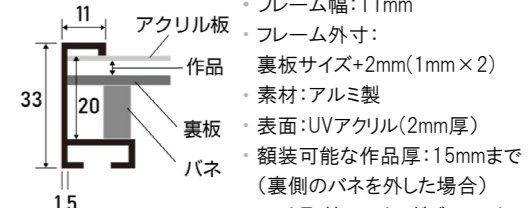

デッサン額縁

MRN-D6008-D

丸みを帯びた表面に、金の細いラインが特徴的なフレームです。ゆったりとした程良いフレーム幅が高級感を演出し、作品を引き立たせます。マットを入れ余白を持たせることで、格式高い印象に仕上がります。

※マットは別売りです。 ⇨ P.102

詳細情報はこちら

断面図・仕様

全1色

付属品

- ① UV アクリル板 (2mm) ※両面保護シート付
- ② 白紙 ③ 厚み調整材 (必要なもののみ付属します。)
- ④ 裏板 (MDF 製) ⑤ 額縁ひも ⑥ 吊り金具 ⑦ とんぼ (金属製)
- ⑧ かぶせ箱 ※付属品は商品によって異なります。

オーダーメイドサイズ承ります

製作最大サイズ：2400mm 以下 (タテ+ヨコの合計)

- ◎ ご注文・お問い合わせは、電話・メールで承ります。
- ◎ サンプル取り寄せも可能です。

普通サイズ (単位:mm)	
インチ	203 × 254
八つ切	242 × 303
太子	288 × 378
四つ切	348 × 424
大衣	394 × 509
半切	424 × 545
三三	455 × 606
小全紙	505 × 660
大全紙	545 × 727
MO 半切	580 × 770
十七	606 × 909
カンゾン	660 × 810
大判	660 × 850
MO 判	693 × 893
MO 全紙	715 × 915
特全判	780 × 1050
色紙サイズ (単位:mm)	
色紙	242 × 272
スケッチサイズ (単位:mm)	
スケッチ F0	230 × 270
スケッチ F3	330 × 383
スケッチ F4	352 × 443
スケッチ F6	458 × 550

スケッチ F8	520 × 595
スケッチ F10	595 × 670
スケッチ F12	640 × 746
スケッチ F15	683 × 805
スケッチ P15	653 × 805
スケッチ水彩半切	695 × 928
スケッチ F20	880 × 759
スケッチ P20	683 × 880
スケッチ F30	880 × 1063
スケッチ P30	805 × 1063
スケッチ F40	956 × 1153
スケッチ P40	880 × 1153
スケッチ水彩全紙	938 × 1241
スケッチ P50	956 × 1320
正方形サイズ (単位:mm)	
10 角	100 × 100
15 角	150 × 150
20 角	200 × 200
25 角	250 × 250
30 角	300 × 300
35 角	350 × 350
40 角	400 × 400
45 角	450 × 450
50 角	500 × 500

60 角	600 × 600
70 角	700 × 700
80 角	800 × 800
90 角	900 × 900
100 角	1000 × 1000
ワイドサイズ (単位:mm)	
15 × 30	150 × 300
20 × 40	200 × 400
25 × 50	250 × 500
30 × 60	300 × 600
35 × 70	350 × 700
30 × 90	300 × 900
40 × 80	400 × 800
45 × 90	450 × 900
50 × 100	500 × 1000
75 × 150	750 × 1500
賞状サイズ (単位:mm)	
八二	273 × 394
四一	394 × 545
A3 (大)	318 × 440
褒章賞状	515 × 364
叙勲賞状	595 × 420

用紙サイズ (単位:mm)	
A5	148 × 210
A4	210 × 297
A3	297 × 420
A2	420 × 594
A1	594 × 841
A0	841 × 1189
B5	182 × 257
B4	257 × 364
B3	364 × 515
B2	515 × 728
B1	728 × 1030
画用紙サイズ (単位:mm)	
四切画用紙	395 × 546
半切画用紙	546 × 789
全紙画用紙	789 × 1092

※上記サイズは製作寸法 (裏板サイズ) となります。

※額縁の画像は、実物の色味に近づけて撮影しておりますが、照明や周囲の環境によって見え方が異なりますのでご了承ください。

デッサン額縁

MRN-D4105-E