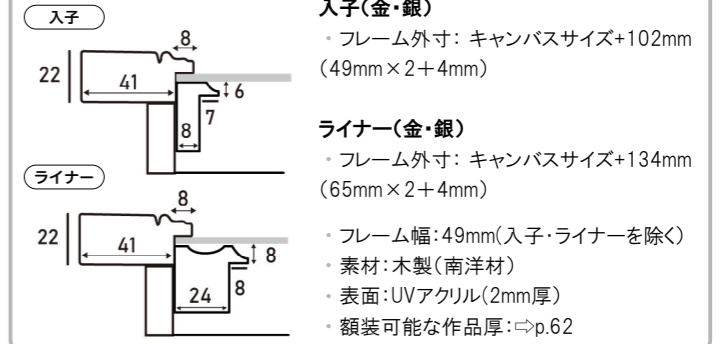

油彩額縁

MRN-A5524-D

ダークブラウンの木目模様フレームに、波打ち模様状の渋めのゴールドがデザインされた油彩額縁です。重厚かつ上品に、作品を縁取ります。
⇨こちらの商品は、「入子 (金)」、「入子 (銀)」、「ライナー (金)」、「ライナー (銀)」から、お選びいただけます。
※「入子」と「ライナー」について ⇨p.62

詳細情報はこちら

断面図・仕様

全1色

ゴールド

付属品