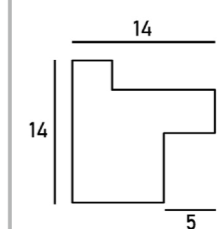

デッサン額縁

MRN-D5505-B

ツートーンが目を引く、ナチュラルな額縁です。段差のある構造を活かした塗装が目を引きまます。天然木材の木目が残る、優しい色合いが作品を柔らかく包みます。
※マットは別売りです。 ⇨ P.102

詳細情報はこちら

断面図・仕様

- ・フレーム幅: 14mm
- ・フレーム外寸:
裏板サイズ+20mm(10mm×2)
- ・素材: 木製(アッシュ材)
- ・表面: UVアクリル(2mm厚)
- ・額装可能な作品厚: 2mmまで
- ・マット取付: マット可