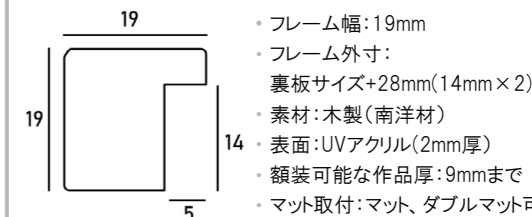

デッサン額縁

MRN-D6003-B

木の素材を活かしたアンティーク加工で、手作り感のある額縁です。厚みは10mmと薄く、軽やかに額装できるのが特徴です。ホワイトは下地が見える薄塗り仕上げで、とてもナチュラルな印象です。

※マットは別売りです。⇒P.102

詳細情報はこちら

断面図・仕様

全2色

付属品

- ① UV アクリル板 (2mm) ※両面保護シート付
- ② 白紙 ③ 厚み調整材 (必要なもののみ付属します。)
- ④ 裏板 (MDF 製) ⑤ 額縁ひも ⑥ 吊り金具 ⑦ とんぼ (金属製)
- ⑧ かぶせ箱 ※付属品は商品によって異なります。

オーダーメイドサイズ承ります

製作最大サイズ：1400mm 以下 (タテ+ヨコの合計)

- ◎ ご注文やお問い合わせは、電話・メールで承ります。
- ◎ カットサンプルの取り寄せも可能です。

普通サイズ (単位:mm)	
インチ	203 × 254
八つ切	242 × 303
太子	288 × 378
四つ切	348 × 424
大衣	394 × 509
半切	424 × 545
三三	455 × 606
小全紙	505 × 660
大全紙	545 × 727
MO 半切	580 × 770
色紙サイズ (単位:mm)	
色紙	242 × 272

スケッチサイズ (単位:mm)	
スケッチ F0	230 × 270
スケッチ F3	330 × 383
スケッチ F4	352 × 443
スケッチ F6	458 × 550
スケッチ F8	520 × 595
スケッチ F10	595 × 670
スケッチ F12	640 × 746
正方形サイズ (単位:mm)	
10 角	100 × 100
15 角	150 × 150
20 角	200 × 200
25 角	250 × 250
30 角	300 × 300
35 角	350 × 350
40 角	400 × 400
45 角	450 × 450
50 角	500 × 500
60 角	600 × 600
70 角	700 × 700

ワイドサイズ (単位:mm)	
15 × 30	150 × 300
20 × 40	200 × 400
25 × 50	250 × 500
30 × 60	300 × 600
35 × 70	350 × 700
30 × 90	300 × 900
40 × 80	400 × 800
45 × 90	450 × 900
賞状サイズ (単位:mm)	
八二	273 × 394
四一	394 × 545
A3 (大)	318 × 440
褒章賞状	515 × 364
叙勲賞状	595 × 420

用紙サイズ (単位:mm)	
A5	148 × 210
A4	210 × 297
A3	297 × 420
A2	420 × 594
B5	182 × 257
B4	257 × 364
B3	364 × 515
B2	515 × 728
画用紙サイズ (単位:mm)	
四切画用紙	395 × 546
半切画用紙	546 × 789

※上記サイズは製作寸法 (裏板サイズ) となります。
※額縁の画像は、実物の色味に近づけて撮影しておりますが、照明や周囲の環境によって見え方が異なりますのでご了承ください。

デッサン額縁

MRN-D6006-B

フラットな表面のシンプルな額縁です。艶消しマットな質感のホワイト、ブラックの2色展開。芯材は木材ですが木目を感じない程度にフラットに塗装された、あたたかみのあるフレームです。

※マットは別売りです。⇒P.102

詳細情報はこちら

断面図・仕様

全2色

付属品

- ① UV アクリル板 (2mm) ※両面保護シート付
- ② 白紙 ③ 厚み調整材 (必要なもののみ付属します。)
- ④ 裏板 (MDF 製) ⑤ 額縁ひも ⑥ 吊り金具 ⑦ とんぼ (金属製)
- ⑧ かぶせ箱 ※付属品は商品によって異なります。

オーダーメイドサイズ承ります

製作最大サイズ：1500mm 以下 (タテ+ヨコの合計)

- ◎ ご注文やお問い合わせは、電話・メールで承ります。
- ◎ カットサンプルの取り寄せも可能です。