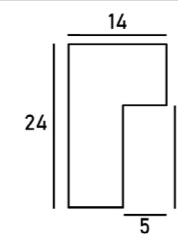

断面図・仕様

- ・フレーム幅: 14mm
- ・フレーム外寸: 裏板サイズ+18mm(9mm×2)
- ・素材: 木製(南洋材)
- ・表面: UVアクリル(2mm厚)
- ・額装可能な作品厚: 10mmまで
- ・マット取付: マット、ダブルマット可