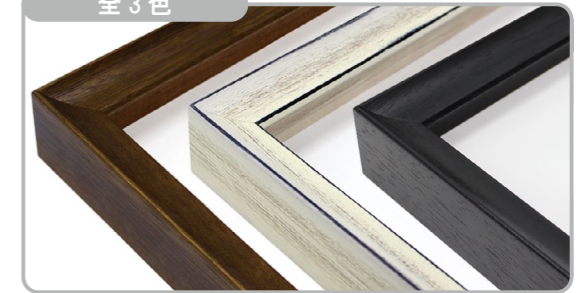

詳細情報はこちら

断面図・仕様

- ・フレーム幅: 27mm
- ・フレーム高さ: 53mm
- ・スペーサー高さ: 30mm
- ・フレーム外寸: 裏板サイズ+30mm(15mm×2)
- ④ 素材: 木製(南洋材)
- ・表面: UVアクリル(2mm厚)
- ・額装可能な作品厚: 3mmまで
- ・マット取付: マット可

全3色

左から、ブラウン、アンティークホワイト、ブラック

付属品

- ① UVアクリル板(2mm) ※両面保護シート付
- ② スペーサー ③ 白紙
- ④ 厚み調整材 (必要なもののみ付属します。)
- ④ 裏板(MDF製) ⑤ 額縁ひも ⑥ 吊り金具 ⑦ とんぼ(金属製)
- ⑧ かぶせ箱 ※付属品は商品によって異なります。