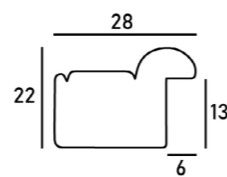

断面図・仕様

- ・フレーム幅: 28mm
- ・フレーム外寸: 裏板サイズ+44mm(22mm×2)
- ・素材: 木製(南洋材)
- ・表面: UVアクリル(2mm厚)
- ・額装可能な作品厚: 9mmまで
- ・マット取付: マット、ダブルマット可

全1色

ゴールド

付属品

- ① UV アクリル板 (2mm) ※両面保護シート付
- ② 白紙 ③ 厚み調整材 (必要なもののみ付属します。)
- ④ 裏板 (MDF 製) ⑤ 額縁ひも ⑥ 吊り金具 ⑦ とんぼ (金属製)
- ⑧ かぶせ箱 ※付属品は商品によって異なります。