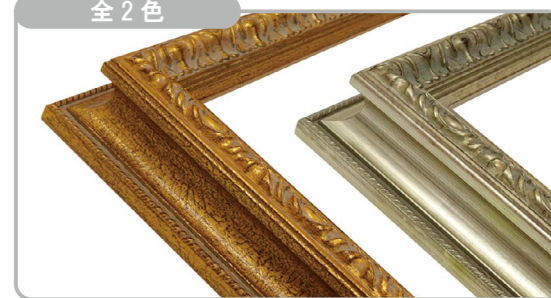

※上記サイズは製作寸法 (裏板サイズ) となります。
 ※額縁の画像は、実物の色味に近づけて撮影しておりますが、照明や周囲の環境によって見え方が異なりますのでご了承ください。

デッサン額縁

MRN-D5526-G

アンティーク加工と、高さ 7.8cm のボリューム感が特徴の額縁です。木製で幅・奥行きもあるため、重厚感と存在感があります。シルバーはシャンパンゴールドに近いようなあたたかみのある色味です。 ※マットは別売りです。 ⇨ P.102

詳細情報はこちら

断面図・仕様

全2色

左から、ゴールド、シルバー

付属品

- ① UV アクリル板 (2mm) ※両面保護シート付
- ② 白紙 ③ 厚み調整材 (必要なもののみ付属します。)
- ④ 裏板 (MDF 製) ⑤ 額縁ひも ⑥ 吊り金具 ⑦ とんぼ (金属製)
- ⑧ かぶせ箱 ※付属品は商品によって異なります。

オーダーメイドサイズ承ります

製作最大サイズ: 4000mm 以下 (タテ+ヨコの合計)
 ◎ ご注文やお問い合わせは、電話・メールで承ります。
 ◎ カットサンプルの取り寄せも可能です。