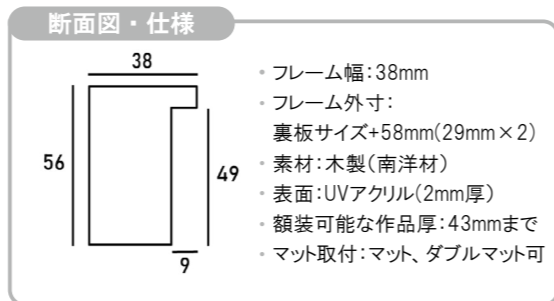

デッサン額縁

MRN-D6010-G

詳細情報はこちら

フレーム幅 3.8cm、高さが 5.6cm と、かなりボリュームのある額縁です。
フラットでシンプルなデザインですが存在感は抜群。重厚な額装をイメージしている方にオススメです。
※マットは別売りです。 ⇨ P.102

デッサン額縁

左から、ブラック、ホワイト

付属品

- ① UV アクリル板 (2mm) ※両面保護シート付
- ② 白紙 ③ 厚み調整材 (必要なもののみ付属します。)
- ④ 裏板 (MDF 製) ⑤ 額縁ひも ⑥ 吊り金具 ⑦ とんぼ (金属製)
- ⑧ かぶせ箱 ※付属品は商品によって異なります。

オーダーメイドサイズ承ります

製作最大サイズ: 3000mm 以下 (タテ+ヨコの合計)
◎ ご注文やお問い合わせは、電話・メールで承ります。
◎ カットサンプルの取り寄せも可能です。

普通サイズ (単位: mm)	
インチ	203 × 254
八つ切	242 × 303
太子	288 × 378
四つ切	348 × 424
大衣	394 × 509
半切	424 × 545
三三	455 × 606
小全紙	505 × 660
大全紙	545 × 727
MO 半切	580 × 770
十七	606 × 909
カンゾン	660 × 810
大判	660 × 850
MO 判	693 × 893
MO 全紙	715 × 915
特全判	780 × 1050
色紙サイズ (単位: mm)	
色紙	242 × 272
スケッチサイズ (単位: mm)	
スケッチ F0	230 × 270
スケッチ F3	330 × 383
スケッチ F4	352 × 443
スケッチ F6	458 × 550

スケッチ F8	520 × 595
スケッチ F10	595 × 670
スケッチ F12	640 × 746
スケッチ F15	683 × 805
スケッチ P15	653 × 805
スケッチ水彩半切	695 × 928
スケッチ F20	880 × 759
スケッチ P20	683 × 880
スケッチ F30	880 × 1063
スケッチ P30	805 × 1063
スケッチ F40	956 × 1153
スケッチ P40	880 × 1153
スケッチ水彩全紙	938 × 1241
スケッチ F50	1063 × 1320
スケッチ P50	956 × 1320
スケッチ F60	1100 × 1433
スケッチ P60	1024 × 1433
正方形サイズ (単位: mm)	
15 角	150 × 150
20 角	200 × 200
25 角	250 × 250
30 角	300 × 300
35 角	350 × 350
40 角	400 × 400

45 角	450 × 450
50 角	500 × 500
60 角	600 × 600
70 角	700 × 700
80 角	800 × 800
90 角	900 × 900
100 角	1000 × 1000
ワイドサイズ (単位: mm)	
15 × 30	150 × 300
20 × 40	200 × 400
25 × 50	250 × 500
30 × 60	300 × 600
35 × 70	350 × 700
30 × 90	300 × 900
40 × 80	400 × 800
45 × 90	450 × 900
50 × 100	500 × 1000
75 × 150	750 × 1500
賞状サイズ (単位: mm)	
八二	273 × 394
四一	394 × 545
A3 (大)	318 × 440
褒章賞状	515 × 364
叙勲賞状	595 × 420

用紙サイズ (単位: mm)	
A5	148 × 210
A4	210 × 297
A3	297 × 420
A2	420 × 594
A1	594 × 841
A0	841 × 1189
B5	182 × 257
B4	257 × 364
B3	364 × 515
B2	515 × 728
B1	728 × 1030
B0	1030 × 1456
画用紙サイズ (単位: mm)	
四切画用紙	395 × 546
半切画用紙	546 × 789
全紙画用紙	789 × 1092

※上記サイズは製作寸法 (裏板サイズ) となります。
※額縁の画像は、実物の色味に近づけて撮影しておりますが、照明や周囲の環境によって見え方が異なりますのでご了承ください。