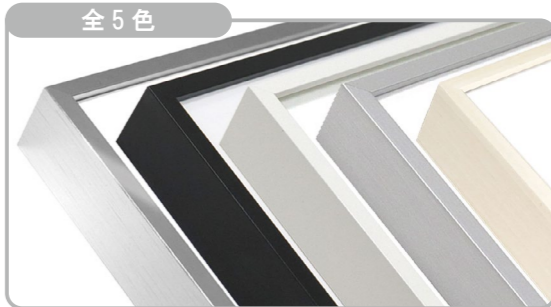

左から、ステン、ブラック、ホワイト、シルバー、乳白

1. 付属品
- ① UV アクリル板 (2mm) ※両面保護シート付
  - ② 白紙 ③ 裏板 (MDF 製) ④ 額縁ひも ⑤ 吊り金具 × 2
  - ⑥ パネ (サイズにより個数が異なります。) ⑦ かぶせ箱
  - ※吊り金具とパネは別袋にて納品となります。

オーダーメイドサイズ承ります

製作最大サイズ: 2600mm 以下 (タテ+ヨコの合計)
◎ ご注文やお問い合わせは、電話・メールで承ります。
◎ カットサンプルの取り寄せも可能です。

普通サイズ (単位:mm)	
インチ	203 × 254
八つ切	242 × 303
太子	288 × 378
四つ切	348 × 424
大衣	394 × 509
半切	424 × 545
三三	455 × 606
小全紙	505 × 660
大全紙	545 × 727
MO 半切	580 × 770
十七	606 × 909
カンゾン	660 × 810
大判	660 × 850
MO 判	693 × 893
MO 全紙	715 × 915
特全判	780 × 1050
色紙サイズ (単位:mm)	
色紙	242 × 272
スケッチサイズ (単位:mm)	
スケッチ F0	230 × 270
スケッチ F3	330 × 383
スケッチ F4	352 × 443
スケッチ F6	458 × 550

スケッチ F8	520 × 595
スケッチ F10	595 × 670
スケッチ F12	640 × 746
スケッチ F15	683 × 805
スケッチ P15	653 × 805
スケッチ水彩半切	695 × 928
スケッチ F20	880 × 759
スケッチ P20	683 × 880
スケッチ F30	880 × 1063
スケッチ P30	805 × 1063
スケッチ F40	956 × 1153
スケッチ P40	880 × 1153
スケッチ水彩全紙	938 × 1241
スケッチ F50	1063 × 1320
スケッチ P50	956 × 1320
スケッチ F60	1100 × 1433
スケッチ P60	1024 × 1433
正方形サイズ (単位:mm)	
10 角	100 × 100
15 角	150 × 150
20 角	200 × 200
25 角	250 × 250
30 角	300 × 300
35 角	350 × 350

40 角	400 × 400
45 角	450 × 450
50 角	500 × 500
60 角	600 × 600
70 角	700 × 700
80 角	800 × 800
90 角	900 × 900
100 角	1000 × 1000
ワイドサイズ (単位:mm)	
15 × 30	150 × 300
20 × 40	200 × 400
25 × 50	250 × 500
30 × 60	300 × 600
35 × 70	350 × 700
30 × 90	300 × 900
40 × 80	400 × 800
45 × 90	450 × 900
50 × 100	500 × 1000
75 × 150	750 × 1500
賞状サイズ (単位:mm)	
八二	273 × 394
四一	394 × 545
A3 (大)	318 × 440
褒章賞状	515 × 364
叙勲賞状	595 × 420

用紙サイズ (単位:mm)	
A5	148 × 210
A4	210 × 297
A3	297 × 420
A2	420 × 594
A1	594 × 841
A0	841 × 1189
B5	182 × 257
B4	257 × 364
B3	364 × 515
B2	515 × 728
B1	728 × 1030
B0	1030 × 1456
画用紙サイズ (単位:mm)	
四切画用紙	395 × 546
半切画用紙	546 × 789
全紙画用紙	789 × 1092

※上記サイズは製作寸法 (裏板サイズ) となります。
※額縁の画像は、実物の色味に近づけて撮影しておりますが、照明や周囲の環境によって見え方が異なりますのでご了承ください。