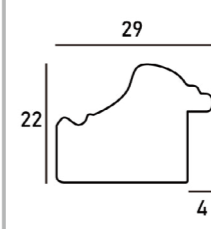

デッサン額縁

MRN-D6007-C

立体的な構造と天然木材の風合いが美しい額縁で、作品を上品に引き立てます。アンティークホワイトは手仕事を感じさせる黒のラインがデザインのアクセントになっています。
※マットは別売りです。 ⇨ P.102

詳細情報はこちら

断面図・仕様

- ・フレーム幅:28mm
- ・フレーム外寸:
裏板サイズ+44mm(22mm×2)
- ・素材:木製(南洋材)
- ・表面:UVアクリル(2mm厚)
- ・額装可能な作品厚:8mmまで
- ・マット取付:マット、ダブルマット可