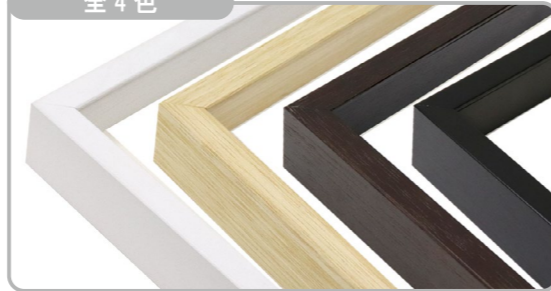

全4色

左から、ホワイト、ナチュラル、ブラウン、ブラック

付属品

- ① UVアクリル板(2mm) ※両面保護シート付
- ② スペーサー ③ 白紙
- ④ 厚み調整材 (必要なもののみ付属します。)
- ⑤ 裏板(MDF製) ⑥ 額縁ひも ⑦ とんぼ(金属製)
- ⑧ かぶせ箱 ※付属品は商品によって異なります。

オーダーメイドサイズ承ります

製作最大サイズ: 1200mm 以下 (タテ+ヨコの合計)

- ◎ ご注文やお問い合わせは、電話・メールで承ります。
- ◎ カットサンプルの取り寄せも可能です。

普通サイズ(単位:mm)	
インチ	203 × 254
八つ切	242 × 303
太子	288 × 378
四つ切	348 × 424
大衣	394 × 509
半切	424 × 545
三三	455 × 606
色紙サイズ(単位:mm)	
色紙	242 × 272

スケッチサイズ(単位:mm)	
スケッチ F0	230 × 270
スケッチ F3	330 × 383
スケッチ F4	352 × 443
スケッチ F6	458 × 550
スケッチ F8	520 × 595
正方形サイズ(単位:mm)	
10角	100 × 100
15角	150 × 150
20角	200 × 200
25角	250 × 250
30角	300 × 300
35角	350 × 350
40角	400 × 400
45角	450 × 450
50角	500 × 500
60角	600 × 600

ワイドサイズ(単位:mm)	
15 × 30	150 × 300
20 × 40	200 × 400
25 × 50	250 × 500
30 × 60	300 × 600
35 × 70	350 × 700
30 × 90	300 × 900
40 × 80	400 × 800
賞状サイズ(単位:mm)	
八二	273 × 394
四一	394 × 545
A3(大)	318 × 440
褒章賞状	515 × 364
叙勲賞状	595 × 420

用紙サイズ(単位:mm)	
A5	148 × 210
A4	210 × 297
A3	297 × 420
A2	420 × 594
B5	182 × 257
B4	257 × 364
B3	364 × 515
画用紙サイズ(単位:mm)	
四切画用紙	395 × 546
半切画用紙	546 × 789

※上記サイズは製作寸法(裏板サイズ)となります。
※額縁の画像は、実物の色味に近づけて撮影しておりますが、照明や周囲の環境によって見え方が異なりますのでご了承ください。

ボックス額縁

額装の基本③～浮かし額装～

『額装の基本①』(⇒ 17 ページ) では、デッサン額縁を使った「通常額装」と「マット額装」について紹介しました。ここでは、少し応用編として、ボックス額縁を使用した「浮かし額装」についてご紹介いたします。

「浮かし額装」とは、作品とマット(裏板)の間にスチレンボードなどを入れることで、作品が浮かんでいるように見える額装方法です。「浮かし額装」をするには、裏板とアクリルの間に隙間が必要となるため、スペーサーの入ったボックス額縁が適しています。

「浮かし額装」～水彩画～

マットを使用しないので、作品の隅までしっかり見せることができるのが、「浮かし額装」の最大の魅力です! 一方で、作品裏面をスチレンボードで固定してしまうので、一度額装すると、もとに戻すことが難しいというデメリットもあります。