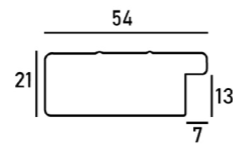

詳細情報はこちら

断面図・仕様

- ・フレーム幅:55mm
- ・フレーム外寸:
裏板サイズ+94mm(47mm×2)
- ・素材:木製(南洋材)
- ・表面:UVアクリル(2mm厚)
- ・額装可能な作品厚:8mmまで
- ・マット取付:マット、ダブルマット可

全2色

左から、ブラック、レッド

付属品

- ① UV アクリル板 (2mm) ※両面保護シート付
- ② 白紙 ③ 厚み調整材 (必要なもののみ付属します。)
- ④ 裏板 (MDF 製) ⑤ 額縁ひも ⑥ 吊り金具 ⑦ とんぼ (金属製)
- ⑧ かぶせ箱 ※付属品は商品によって異なります。