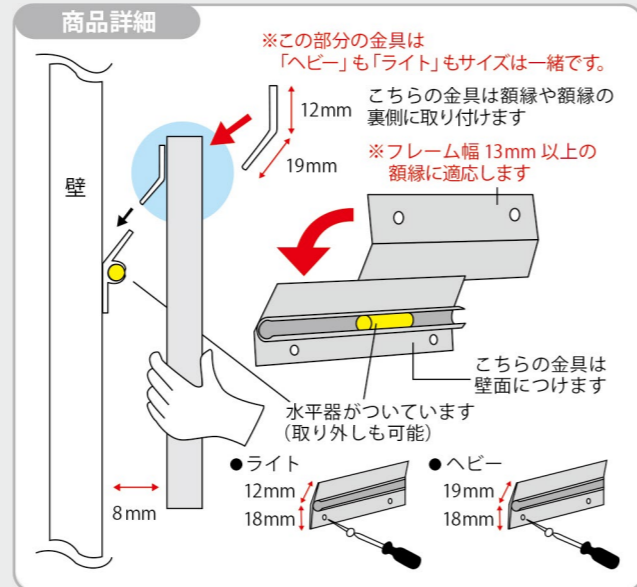

鉄並 X フック

ベーシックな金具です。シーンに合わせてお使いいただけます。

詳細情報はこちら

安全荷重 1kg	安全荷重 3kg	安全荷重 5kg
<table border="1"> <thead> <tr><th>種類</th><th>金具個数</th></tr> </thead> <tbody> <tr><td>小 (1本針 No.4013)</td><td>1個</td></tr> <tr><td>1箱</td><td>100個 (1箱)</td></tr> </tbody> </table>	<table border="1"> <thead> <tr><th>種類</th><th>金具個数</th></tr> </thead> <tbody> <tr><td>中 (2本針 No.4012)</td><td>1個</td></tr> <tr><td>1箱</td><td>100個 (1箱)</td></tr> </tbody> </table>	<table border="1"> <thead> <tr><th>種類</th><th>金具個数</th></tr> </thead> <tbody> <tr><td>大 (3本針 No.4011)</td><td>1個</td></tr> <tr><td>1箱</td><td>50個 (1箱)</td></tr> </tbody> </table>

ステンレス X フック

ベーシックな金具です。錆びにくいステンレス製。

詳細情報はこちら

安全荷重 5kg	安全荷重 7kg	安全荷重 10kg
<table border="1"> <thead> <tr><th>種類</th><th>金具個数</th></tr> </thead> <tbody> <tr><td>小 (1本針)</td><td>1パック (F-0001) 3個</td></tr> <tr><td>1箱 (No.4003)</td><td>30個</td></tr> </tbody> </table>	<table border="1"> <thead> <tr><th>種類</th><th>金具個数</th></tr> </thead> <tbody> <tr><td>中 (2本針)</td><td>1パック (F-0002) 2個</td></tr> <tr><td>1箱 (No.4002)</td><td>20個</td></tr> </tbody> </table>	<table border="1"> <thead> <tr><th>種類</th><th>金具個数</th></tr> </thead> <tbody> <tr><td>大 (3本針)</td><td>1パック (F-0003) 1個</td></tr> <tr><td>1箱 (No.4001)</td><td>20個</td></tr> </tbody> </table>

セフティステンレス X フック

落下防止のストッパー付き X フックです。地震、盗難から額縁を守ります。

詳細情報はこちら

安全荷重 5kg	安全荷重 7kg	安全荷重 10kg
<table border="1"> <thead> <tr><th>種類</th><th>金具個数</th></tr> </thead> <tbody> <tr><td>小 (1本針)</td><td>1パック (F-4003) 3個</td></tr> <tr><td>1箱 (S-4008)</td><td>30個</td></tr> </tbody> </table>	<table border="1"> <thead> <tr><th>種類</th><th>金具個数</th></tr> </thead> <tbody> <tr><td>中 (2本針)</td><td>1パック (F-4002) 2個</td></tr> <tr><td>1箱 (S-4007)</td><td>20個</td></tr> </tbody> </table>	<table border="1"> <thead> <tr><th>種類</th><th>金具個数</th></tr> </thead> <tbody> <tr><td>大 (3本針)</td><td>1パック (F-4001) 1個</td></tr> <tr><td>1箱 (S-4006)</td><td>20個</td></tr> </tbody> </table>

引掛フック

石膏ボード、ベニヤ用の垂直掛け金具です。額をフックに直接掛けると、壁にぴったりフィットします。

詳細情報はこちら

安全荷重 4kg

種類	金具個数
1袋 (M-025)	1個

◎アルミ製の額縁に対応しています。
※木製・MDF製には使用できません。

金具を取り付ける際のご注意！

ハングマン、及び X フック他、額縁を金具で固定する場合は左右の端部分に 2 か所で吊ることをお勧めします。

特に、重量の重い額縁、もしくは取付けの場所のフレームが長い額縁は、必ず「2点吊り」でご使用ください。(QRより詳細を参照いただけます。)

金具を中央に1点留めした場合
額縁がたわんでしまいます。

金具を左右に2点留めした場合
額縁は水平に飾れます。