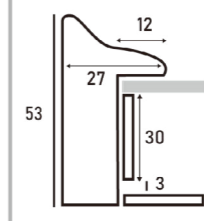

断面図・仕様

- ・フレーム幅: 27mm
- ・フレーム高さ: 53mm
- ・スペーサー高さ: 30mm
- ・フレーム外寸: 裏板サイズ+30mm(15mm×2)
- ④ 素材: 木製(南洋材)
- ・表面: UVアクリル(2mm厚)
- ・額装可能な作品厚: 3mmまで
- ・マット取付: マット可