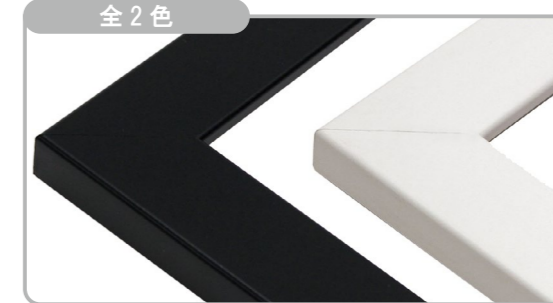

※上記サイズは製作寸法 (裏板サイズ) となります。
 ※額縁の画像は、実物の色味に近づけて撮影しておりますが、照明や周囲の環境によって見え方が異なりますのでご了承ください。

デッサン額縁

MRN-D6002-B

フラットな表面の、シンプルでどんな作品にも合わせやすいフレームです。滑らかに塗装された 30mm 幅のフレームなので、どんな作品にも合わせやすい独特の存在感をもった額縁です。

※マットは別売りです。 ⇨ P.102

詳細情報はこちら

断面図・仕様

- ・フレーム幅:30mm
- ・フレーム外寸:
裏板サイズ+48mm(24mm×2)
- ・素材:木製(南洋材)
- ・表面:UVアクリル(2mm厚)
- ・額装可能な作品厚:5mmまで
- ・マット取付:マット、ダブルマット可

全2色

左から、ブラック、ホワイト

付属品

- ① UV アクリル板 (2mm) ※両面保護シート付
- ② 白紙 ③ 厚み調整材 (必要なもののみ付属します。)
- ④ 裏板 (MDF 製) ⑤ 額縁ひも ⑥ 吊り金具 ⑦ とんぼ (金属製)
- ⑧ かぶせ箱 ※付属品は商品によって異なります。