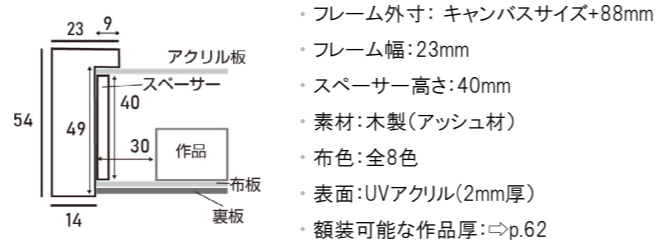

油彩額縁

MRN-A5511-D

アッシュ材を使用した質感の良い油彩額縁です。入子・ライナーを使用しないので、作品（キャンバス）の側面まで見せられます。フレーム2色、布色は8色で、フレームと布色は自由に組み合わせいただけます。
※下の画像の布色は「ページュ」です。

詳細情報はこちら

断面図・仕様

全2色

付属品

- ①部材 (布板、スペーサー)
  - ②UVカットアクリル板 (2mm厚) ※両面保護シート付
  - ③厚み調整材 (必要なもののみ付属します。)
  - ④裏板 (MDF製)
  - ⑤額縁ひも
  - ⑥吊り金具
  - ⑦とんぼ (金属製)
  - ⑧かぶせ箱
2. ※付属品は商品によって異なります。

オーダーメイドサイズ承ります

製作最大サイズ: 2800mm 以下 (タテ + ヨコの合計)
◎ ご注文やお問い合わせは、電話・メールで承ります。
◎ カットサンプルの取り寄せも可能です。

キャンバスサイズ (単位:mm)	
SM	158 × 227
F0号	140 × 180
F3号	220 × 273
F4号	242 × 333
F6号	318 × 410
F8号	380 × 455
F10号	455 × 530
F12号	500 × 606
F15号	530 × 652
F20号	606 × 727
F25号	652 × 803
F30号	727 × 910
F40号	803 × 1000
F50号	910 × 1167
F60号	970 × 1303
F80号	1120 × 1455
P0号	120 × 180
P3号	190 × 273
P4号	220 × 333
P6号	273 × 410
P8号	333 × 455
P10号	410 × 530
P12号	455 × 606
P15号	500 × 652

P20号	530 × 727
P25号	606 × 803
P30号	652 × 910
P40号	727 × 1000
P50号	803 × 1167
P60号	894 × 1303
P80号	970 × 1455
P100号	1120 × 1620
M0号	100 × 180
M3号	160 × 273
M4号	190 × 333
M6号	242 × 410
M8号	273 × 455
M10号	333 × 530
M12号	410 × 606
M15号	455 × 652
M20号	500 × 727
M25号	530 × 803
M30号	606 × 910
M40号	652 × 1000
M50号	727 × 1167
M60号	803 × 1303
M80号	894 × 1455
M100号	970 × 1620

スクエア SSM	
S0号	180 × 180
S3号	273 × 273
S4号	333 × 333
S6号	410 × 410
S8号	455 × 455
S10号	530 × 530
S12号	606 × 606
S15号	652 × 652
S20号	727 × 727
S25号	803 × 803
S30号	910 × 910
S40号	1000 × 1000
S50号	1167 × 1167
S60号	1303 × 1303
WSM	158 × 454
W3号	220 × 546
W4号	242 × 666
W6号	318 × 820
W8号	380 × 910
W10号	455 × 1060

用紙サイズ (単位:mm)	
A5	148 × 210
A4	210 × 297
A3	297 × 420
A2	420 × 594
A1	594 × 841
A0	841 × 1189
B5	182 × 257
B4	257 × 364
B3	364 × 515
B2	515 × 728
B1	728 × 1030
B0	1030 × 1456

※上記サイズは製作寸法 (キャンバスサイズ) となります。
※額縁の画像は、実物の色味に近づけて撮影しておりますが、照明や周囲の環境によって見え方が異なりますのでご了承ください。

油彩額縁

MRN-A5524-D

ダークブラウンの木目模様フレームに、波打ち模様状の渋めのゴールドがデザインされた油彩額縁です。重厚かつ上品に、作品を縁取ります。
⇨こちらの商品は、「入子 (金)」、「入子 (銀)」、「ライナー (金)」、「ライナー (銀)」から、お選びいただけます。
※「入子」と「ライナー」について ⇨p.62

詳細情報はこちら

断面図・仕様

全1色

付属品