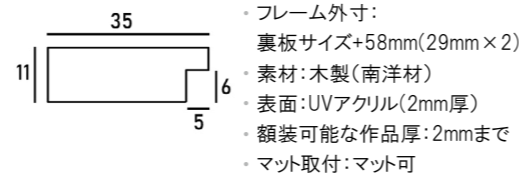

デッサン額縁

MRN-D6003-B

木の素材を活かしたアンティーク加工で、手作り感のある額縁です。厚みは10mmと薄く、軽やかに額装できるのが特徴です。ホワイトは下地が見える薄塗り仕上げで、とてもナチュラルな印象です。

※マットは別売りです。⇒P.102

詳細情報はこちら

断面図・仕様

全2色

左から、ブラウン、ホワイト