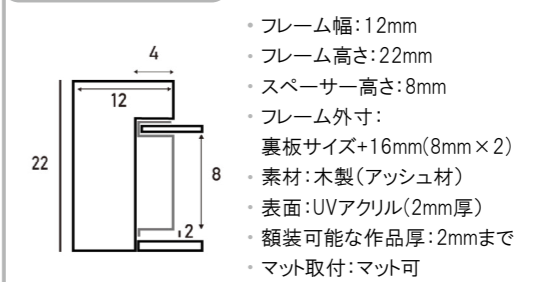

断面図・仕様

オーダーメイドサイズ承ります

製作最大サイズ: 1400mm 以下 (タテ+ヨコの合計)
◎ ご注文やお問い合わせは、電話・メールで承ります。
◎ カットサンプルの取り寄せも可能です。

普通サイズ (単位:mm)	
インチ	203 × 254
八つ切	242 × 303
太子	288 × 378
四つ切	348 × 424
大衣	394 × 509
半切	424 × 545
三三	455 × 606
小全紙	505 × 660
MO半切	580 × 770
色紙サイズ (単位:mm)	
色紙	242 × 272

スケッチサイズ (単位:mm)	
スケッチ F0	230 × 270
スケッチ F3	330 × 383
スケッチ F4	352 × 443
スケッチ F6	458 × 550
スケッチ F8	520 × 595
スケッチ F10	595 × 670
スケッチ F12	640 × 746
正方形サイズ (単位:mm)	
10角	100 × 100
15角	150 × 150
20角	200 × 200
25角	250 × 250
30角	300 × 300
35角	350 × 350
40角	400 × 400
45角	450 × 450
50角	500 × 500
60角	600 × 600
70角	700 × 700

ワイドサイズ (単位:mm)	
15 × 30	150 × 300
20 × 40	200 × 400
25 × 50	250 × 500
30 × 60	300 × 600
35 × 70	350 × 700
30 × 90	300 × 900
40 × 80	400 × 800
45 × 90	450 × 900
賞状サイズ (単位:mm)	
八二	273 × 394
四一	394 × 545
A3 (大)	318 × 440
褒章賞状	515 × 364
叙勲賞状	595 × 420

用紙サイズ (単位:mm)	
A5	148 × 210
A4	210 × 297
A3	297 × 420
A2	420 × 594
B5	182 × 257
B4	257 × 364
B3	364 × 515
B2	515 × 728
画用紙サイズ (単位:mm)	
四切画用紙	395 × 546
半切画用紙	546 × 789

※上記サイズは製作寸法（裏板サイズ）となります。

※額縁の画像は、実物の色味に近づけて撮影しておりますが、照明や周囲の環境によって見え方が異なりますのでご了承ください。