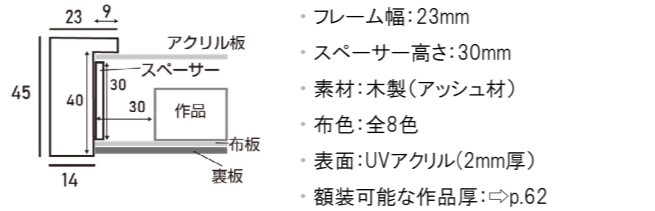

- ・フレーム外寸：キャンバスサイズ+88mm
- ・フレーム幅：23mm
- ・スペーサー高さ：30mm
- ・素材：木製（アッシュ材）
- ・布色：全8色
- ・表面：UVアクリル（2mm厚）
- ・額装可能な作品厚：⇒p.62