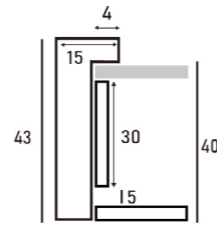

断面図・仕様

- ・フレーム幅: 15mm
- ・フレーム高さ: 43mm
- ・スペーサー高さ: 30mm
- ・フレーム外寸:
  裏板サイズ+22mm(11mm×2)
- ・素材: 木製(南洋材)
- ・表面: UVアクリル(2mm厚)
- ・額装可能な作品厚: 5mmまで
- ・マット取付: マット、ダブルマット可