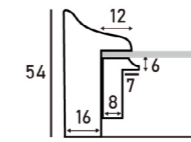

断面図・仕様

入子

入子(金・銀)

- ・フレーム外寸: キャンバスサイズ+52mm (24mm×2+4mm)
- ・フレーム幅: 27mm(入子・ライナーを除く)
- ・素材: 木製(南洋材)
- ・表面: UVアクリル(2mm厚)
- ・額装可能な作品厚: ⇨p.62

全3色

左から、ブラック、ブラウン、アンティークホワイト

付属品

- ①部材 (入子)
 - ②UVカットアクリル板 (2mm厚) ※両面保護シート付
 - ③厚み調整材 (必要なもののみ付属します。)
 - ④裏板 (MDF製)
 - ⑤額縁ひも
 - ⑥吊り金具
 - ⑦とんぼ (金属製)
 - ⑧かぶせ箱
- ※付属品は商品によって異なります。