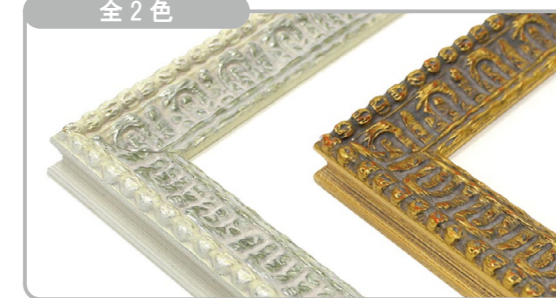

全2色

左から、白、金

付属品

- ① UVアクリル板(2mm) ※両面保護シート付
- ② 白紙 ③ 厚み調整材(必要なもののみ付属します。)
- ④ 裏板(MDF製) ⑤ 額縁ひも ⑥ 吊り金具 ⑦ とんぼ(金属製)
- ⑧ かぶせ箱 ※付属品は商品によって異なります。

オーダーメイドサイズ承ります

製作最大サイズ:1500mm以下(タテ+ヨコの合計)

- ◎ ご注文やお問い合わせは、電話・メールで承ります。
- ◎ カットサンプルの取り寄せも可能です。

普通サイズ(単位:mm)	
インチ	203 × 254
八つ切	242 × 303
太子	288 × 378
四つ切	348 × 424
大衣	394 × 509
半切	424 × 545
三三	455 × 606
小全紙	505 × 660
大全紙	545 × 727
MO半切	580 × 770
色紙サイズ(単位:mm)	
色紙	242 × 272

スケッチサイズ(単位:mm)	
スケッチ F0	230 × 270
スケッチ F3	330 × 383
スケッチ F4	352 × 443
スケッチ F6	458 × 550
スケッチ F8	520 × 595
スケッチ F10	595 × 670
スケッチ F12	640 × 746
正方形サイズ(単位:mm)	
10角	100 × 100
15角	150 × 150
20角	200 × 200
25角	250 × 250
30角	300 × 300
35角	350 × 350
40角	400 × 400
45角	450 × 450
50角	500 × 500
60角	600 × 600
70角	700 × 700

ワイドサイズ(単位:mm)	
15 × 30	150 × 300
20 × 40	200 × 400
25 × 50	250 × 500
30 × 60	300 × 600
35 × 70	350 × 700
30 × 90	300 × 900
40 × 80	400 × 800
45 × 90	450 × 900
50 × 100	500 × 1000
賞状サイズ(単位:mm)	
八二	273 × 394
四一	394 × 545
A3(大)	318 × 440
褒章賞状	515 × 364
叙勲賞状	595 × 420

用紙サイズ(単位:mm)	
A5	148 × 210
A4	210 × 297
A3	297 × 420
A2	420 × 594
A1	594 × 841
B5	182 × 257
B4	257 × 364
B3	364 × 515
B2	515 × 728
画用紙サイズ(単位:mm)	
四切画用紙	395 × 546
半切画用紙	546 × 789

※上記サイズは製作寸法(裏板サイズ)となります。

※額縁の画像は、実物の色味に近づけて撮影しておりますが、照明や周囲の環境によって見え方が異なりますのでご了承ください。