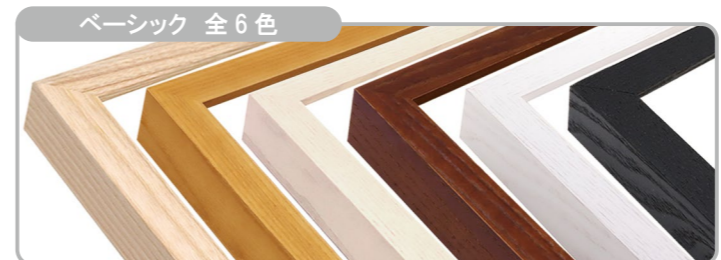

レッド

パステルブルー

ブルー

デッサン額縁

断面図・仕様

- ・フレーム幅: 20mm
- ・フレーム外寸: 裏板サイズ+28mm(14mm×2)
- ・素材: 木製(アッシュ材)
- ・表面: UVアクリル(2mm厚)
- ・額装可能な作品厚: 20mmまで
- ・マット取付: マット、ダブルマット可

左から、無垢、ナチュラル、乳白、ブラウン、ホワイト、ブラック

左から、イエロー、グリーン、パステルピンク、レッド、パステルブルー、ブルー