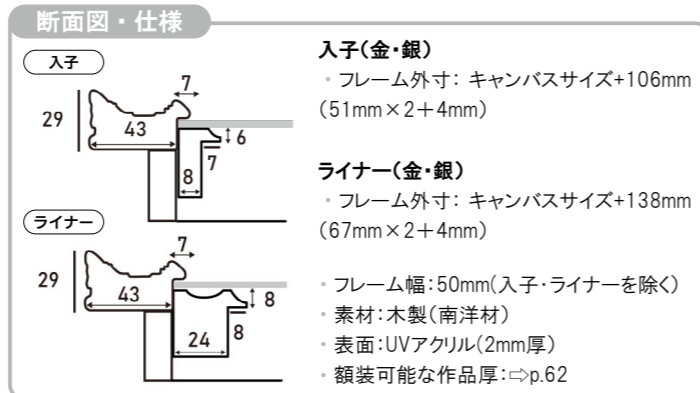

MRN-A5006-E

フレーム中央にかけて窪んでいる、立体的なデザインの額縁で、白を基調としたカラーはアンティーク加工が施してあり、素朴で柔らかい雰囲気です。どんな作品にも合わせやすい額縁です。

⇒こちらの商品は、「入子(金)」、「入子(銀)」、「ライナー(金)」、「ライナー(銀)」から、お選びいただけます。

※「入子」と「ライナー」について ⇒P.62

詳細情報はこちら

ホワイト

付属品

- ①部材(入子 or ライナー)
  - ②UVカットアクリル板(2mm厚) ※両面保護シート付
  - ③厚み調整材(必要なもののみ付属します。)
  - ④裏板(MDF製)
  - ⑤額縁ひも ⑥吊り金具 ⑦とんぼ(金属製) ⑧かぶせ箱
2. ※付属品は商品によって異なります。

オーダーメイドサイズ承ります

製作最大サイズ: 2400mm 以下 (タテ + ヨコの合計)

◎ ご注文やお問い合わせは、電話・メールで承ります。

◎ カットサンプルの取り寄せも可能です。

キャンバスサイズ(単位:mm)	
SM	158 × 227
F0号	140 × 180
F3号	220 × 273
F4号	242 × 333
F6号	318 × 410
F8号	380 × 455
F10号	455 × 530
F12号	500 × 606
F15号	530 × 652
F20号	606 × 727
F25号	652 × 803
F30号	727 × 910
F40号	803 × 1000
F50号	910 × 1167
F60号	970 × 1303
P0号	120 × 180
P3号	190 × 273
P4号	220 × 333
P6号	273 × 410
P8号	333 × 455
P10号	410 × 530
P12号	455 × 606
P15号	500 × 652

P20号	530 × 727
P25号	606 × 803
P30号	652 × 910
P40号	727 × 1000
P50号	803 × 1167
P60号	894 × 1303
M0号	100 × 180
M3号	160 × 273
M4号	190 × 333
M6号	242 × 410
M8号	273 × 455
M10号	333 × 530
M12号	410 × 606
M15号	455 × 652
M20号	500 × 727
M25号	530 × 803
M30号	606 × 910
M40号	652 × 1000
M50号	727 × 1167
M60号	803 × 1303
M80号	894 × 1455

スクエア SSM	
S0号	227 × 227
S3号	180 × 180
S3号	273 × 273
S4号	333 × 333
S6号	410 × 410
S8号	455 × 455
S10号	530 × 530
S12号	606 × 606
S15号	652 × 652
S20号	727 × 727
S25号	803 × 803
S30号	910 × 910
S40号	1000 × 1000
S50号	1167 × 1167
WSM	158 × 454
W3号	220 × 546
W4号	242 × 666
W6号	318 × 820
W8号	380 × 910
W10号	455 × 1060

用紙サイズ(単位:mm)	
A5	148 × 210
A4	210 × 297
A3	297 × 420
A2	420 × 594
A1	594 × 841
A0	841 × 1189
B5	182 × 257
B4	257 × 364
B3	364 × 515
B2	515 × 728
B1	728 × 1030

※上記サイズは製作寸法(キャンバスサイズ)となります。

※額縁の画像は、実物の色味に近づけて撮影しておりますが、照明や周囲の環境によって見え方が異なりますのでご了承ください。

MRN-A5007-E

ゴールドとブラウンの2トーンカラーが特徴の額縁です。アンティークな仕上げで作品を引き立てます。内側にかけて傾斜のあるデザインで、フレーム幅が53mmあり、作品に重厚感と高級感を与えます。

⇒こちらの商品は、「入子(金)」、「入子(銀)」、「ライナー(金)」、「ライナー(銀)」から、お選びいただけます。

※「入子」と「ライナー」について ⇒P.62

詳細情報はこちら