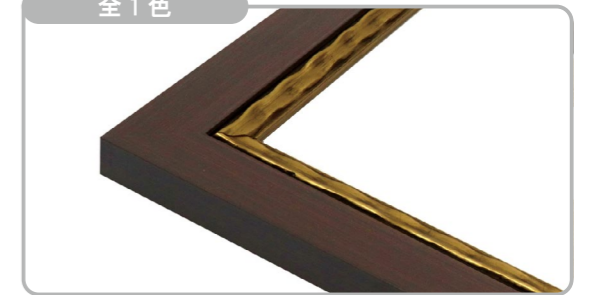

油彩額縁

MRN-A5524-D

ダークブラウンの木目模様フレームに、波打ち模様状の渋めのゴールドがデザインされた油彩額縁です。重厚かつ上品に、作品を縁取ります。
⇨こちらの商品は、「入子 (金)」、「入子 (銀)」、「ライナー (金)」、「ライナー (銀)」から、お選びいただけます。
※「入子」と「ライナー」について ⇨p.62

詳細情報はこちら

断面図・仕様

全1色

ゴールド

付属品