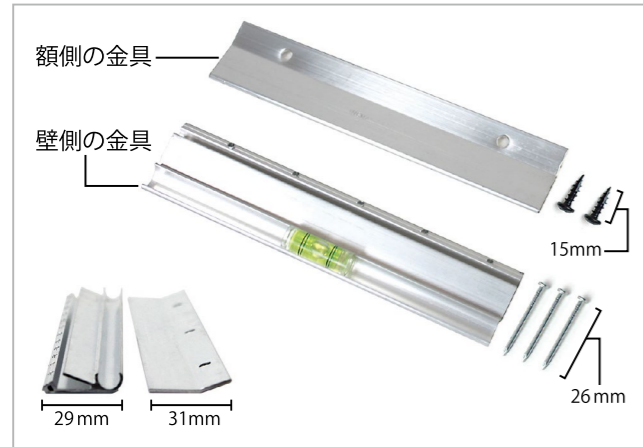

金具・パーツ

額縁を壁面に取り付けるための金具です。額縁のサイズや重量に応じてお選びいただけます。地震や盗難から額縁を守る、落下防止のストッパー付き商品もございます。

詳細情報はこちら

ハングマン

壁に水平に額縁付き絵画や額縁付き鏡を掛けることができます。金具の取付けに不慣れな方でも簡単に取付けが可能です。

釘式

釘で壁に固定するタイプです。

詳細情報はこちら

釘式	耐荷重	入本数
HN-5	127mm 幅 8kg	1本 / 袋
HN-12	305mm 幅 24kg	1本 / 袋
HN-18	457mm 幅 30kg	1本 / 袋