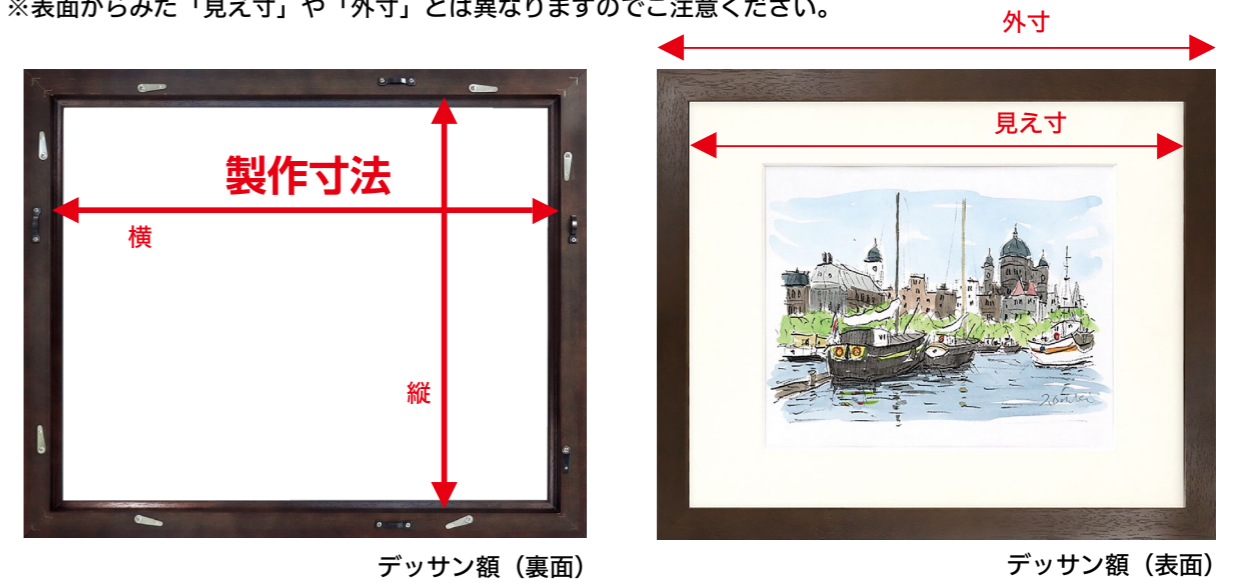

※上記サイズは作品サイズ (縦横サイズ) となります。
※額縁の価格は、実物の色味に近づけて撮影しておりますが、照明や背景の環境によって見え方が異なる場合がありますのでご了承ください。

製作寸法について

デッサン額・ボックス額

各ページのサイズ表に記載されているサイズは、「製作寸法」となります。

デッサン額・ボックス額の製作寸法は、額縁の「内寸」(裏板サイズ) となります。

※表面から見た「見え寸」や「外寸」とは異なりますのでご注意ください。