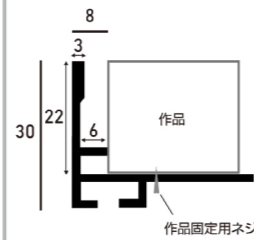

MRN-A4106 (仮額縁)

アルミ製の3mm幅の極細フレームです。作品を引き立たせるコンパクトな仮額。シルバーはアルミ特有の金属光沢がございます。※取り付け、取り外しにはマイナスドライバーが必要です。

⇒こちらの商品は仮額縁のため、表面の亚克力板は付属しておりません。亚克力板の取り付けはできません。お客様による組み立てが必要な商品です。

詳細情報はこちら

断面図・仕様

- ・フレーム幅:3mm
- ・フレーム高さ:30mm
- ・素材:アルミ製
- ・表面:なし
- ※亚克力は付属しておりません。
- ・額装可能な作品厚:22mm
- ※22mm以上の厚みの作品の場合は、フレームから作品が飛び出してしまうので予めご了承ください。

全3色

左から、ブラック、ホワイト、シルバー

付属品

- ①ひも ②吊り金具 ③コーナー金具
2. ※こちらの商品は仮額縁のため、表面の亚克力板は付属しておりません。また、お客様による組み立てが必要です。※かぶせ箱は付属しておりません。

オーダーメイドサイズ承ります

製作最大サイズ：2600mm 以下（タテ＋ヨコの合計）
◎ ご注文やお問い合わせは、電話・メールで承ります。
◎ カットサンプルの取り寄せも可能です。

キャンバスサイズ (単位:mm)	
SM	158 × 227
F0号	140 × 180
F3号	220 × 273
F4号	242 × 333
F6号	318 × 410
F8号	380 × 455
F10号	455 × 530
F12号	500 × 606
F15号	530 × 652
F20号	606 × 727
F25号	652 × 803
F30号	727 × 910
F40号	803 × 1000
F50号	910 × 1167
F60号	970 × 1303
P0号	120 × 180
P3号	190 × 273
P4号	220 × 333
P6号	273 × 410
P8号	333 × 455
P10号	410 × 530
P20号	530 × 727
P25号	606 × 803
P30号	652 × 910
P40号	727 × 1000
P50号	803 × 1167
P60号	894 × 1303
P80号	970 × 1455
M0号	100 × 180
M3号	160 × 273
M4号	190 × 333
M6号	242 × 410
M8号	273 × 455
M10号	333 × 530
M12号	410 × 606
M15号	455 × 652
M20号	500 × 727
M25号	530 × 803
M30号	606 × 910
M40号	652 × 1000
M50号	727 × 1167
M60号	803 × 1303
M80号	894 × 1455
S0号	180 × 180
S3号	273 × 273
S4号	333 × 333
S6号	410 × 410
S8号	455 × 455
S10号	530 × 530
S12号	606 × 606
S15号	652 × 652
S20号	727 × 727
S25号	803 × 803
S30号	910 × 910
S40号	1000 × 1000
S50号	1167 × 1167

※上記サイズは製作寸法（キャンバスサイズ）となります。
※額縁の画像は、実物の色味に近づけて撮影しておりますが、照明や周囲の環境によって見え方が異なりますのでご了承ください。

ボックス額縁

作品と亚克力の間にスペーサーが入っているため、厚みのある立体的な作品も額装可能な額縁です。汎用性のあるベーシックなものを中心に、幅広く取り揃えております。