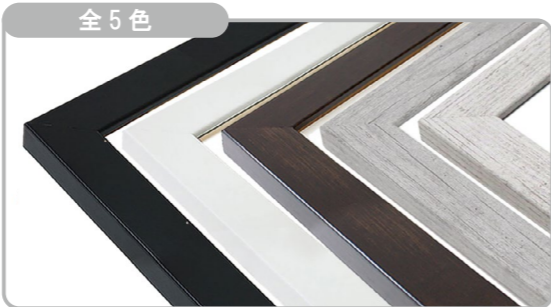

デッサン額縁

MRN-D1001-B

豊富なカラーバリエーションから作品の雰囲気に合わせてお選び頂けます。
 材料による色のバラつきが無く、いつご注文いただいても品質が安定しているのが特徴です。
 ※マットは別売りです。 ⇨ P.102

詳細情報はこちら

左から、ブラック、ホワイト、ダークブラウン、新荒木目グレー、新荒木目ホワイト

- 付属品
- ① UV アクリル板 (2mm) ※両面保護シート付
 - ② 白紙 ③ 厚み調整材 (必要なもののみ付属します。)
 - ④ 裏板 (MDF 製) ⑤ 額縁ひも ⑥ 吊り金具 ⑦ とんぼ (金属製)
 - ⑧ かぶせ箱 ※付属品は商品によって異なります。