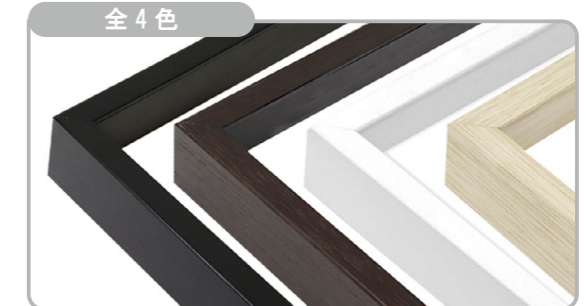

左から、黒、茶、白、無垢

付属品

- ①部材(布板、スペーサー)
  - ②UV カットアクリル板(2mm厚) ※両面保護シート付
  - ③厚み調整材(必要なもののみ付属します。)
  - ④裏板(MDF製)
  - ⑤額縁ひも ⑥吊り金具 ⑦とんぼ(金属製) ⑧かぶせ箱
2. ※付属品は商品によって異なります。

オーダーメイドサイズ承ります

製作最大サイズ: 1200mm 以下 (タテ + ヨコの合計)
◎ ご注文やお問い合わせは、電話・メールで承ります。
◎ カットサンプルの取り寄せも可能です。

キャンバスサイズ(単位:mm)	
SM	158 × 227
F0号	140 × 180
F3号	220 × 273
F4号	242 × 333
F6号	318 × 410
F8号	380 × 455
F10号	455 × 530
F12号	500 × 606
P0号	120 × 180
P3号	190 × 273
P4号	220 × 333
P6号	273 × 410
P8号	333 × 455
P10号	410 × 530
P12号	455 × 606
P15号	500 × 652
M0号	100 × 180
M3号	160 × 273
M4号	190 × 333

M6号	242 × 410
M8号	273 × 455
M10号	333 × 530
M12号	410 × 606
M15号	455 × 652
スクエア SSM	227 × 227
S0号	180 × 180
S3号	273 × 273
S4号	333 × 333
S6号	410 × 410
S8号	455 × 455
S10号	530 × 530
WSM	158 × 454
W3号	220 × 546
W4号	242 × 666
W6号	318 × 820

用紙サイズ(単位:mm)	
A5	148 × 210
A4	210 × 297
A3	297 × 420
A2	420 × 594
B5	182 × 257
B4	257 × 364
B3	364 × 515

※上記サイズは製作寸法(キャンバスサイズ)となります。
※額縁の画像は、実物の色味に近づけて撮影しておりますが、照明や周囲の環境によって見え方が異なりますのでご了承ください。