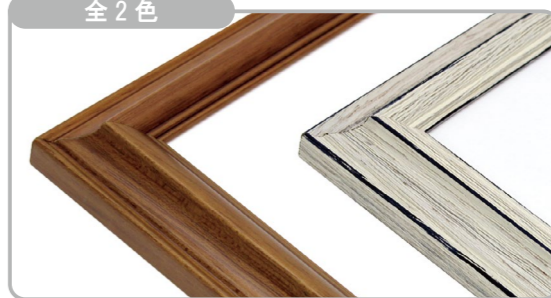

全2色

左から、ブラウン、アンティークホワイト

付属品

- ① UV アクリル板 (2mm) ※両面保護シート付
- ② 白紙 ③ 厚み調整材 (必要なもののみ付属します。)
- ④ 裏板 (MDF 製) ⑤ 額縁ひも ⑥ 吊り金具 ⑦ とんぼ (金属製)
- ⑧ かぶせ箱 ※付属品は商品によって異なります。

オーダーメイドサイズ承ります

製作最大サイズ:1500mm 以下 (タテ+ヨコの合計)
◎ ご注文やお問い合わせは、電話・メールで承ります。
◎ カットサンプルの取り寄せも可能です。

普通サイズ (単位:mm)	
インチ	203 × 254
八つ切	242 × 303
太子	288 × 378
四つ切	348 × 424
大衣	394 × 509
半切	424 × 545
三三	455 × 606
小全紙	505 × 660
大全紙	545 × 727
MO半切	580 × 770
色紙サイズ (単位:mm)	
色紙	242 × 272

スケッチサイズ (単位:mm)	
スケッチ F0	230 × 270
スケッチ F3	330 × 383
スケッチ F4	352 × 443
スケッチ F6	458 × 550
スケッチ F8	520 × 595
スケッチ F10	595 × 670
スケッチ F12	640 × 746
正方形サイズ (単位:mm)	
10角	100 × 100
15角	150 × 150
20角	200 × 200
25角	250 × 250
30角	300 × 300
35角	350 × 350
40角	400 × 400
45角	450 × 450
50角	500 × 500
60角	600 × 600
70角	700 × 700

ワイドサイズ (単位:mm)	
15 × 30	150 × 300
20 × 40	200 × 400
25 × 50	250 × 500
30 × 60	300 × 600
35 × 70	350 × 700
30 × 90	300 × 900
40 × 80	400 × 800
45 × 90	450 × 900
50 × 100	500 × 1000
賞状サイズ (単位:mm)	
八二	273 × 394
四一	394 × 545
A3 (大)	318 × 440
褒章賞状	515 × 364
叙勲賞状	595 × 420

用紙サイズ (単位:mm)	
A5	148 × 210
A4	210 × 297
A3	297 × 420
A2	420 × 594
A1	594 × 841
B5	182 × 257
B4	257 × 364
B3	364 × 515
B2	515 × 728
画用紙サイズ (単位:mm)	
四切画用紙	395 × 546
半切画用紙	546 × 789

※上記サイズは製作寸法 (裏板サイズ) となります。
※額縁の画像は、実物の色味に近づけて撮影しておりますが、照明や周囲の環境によって見え方が異なりますのでご了承ください。