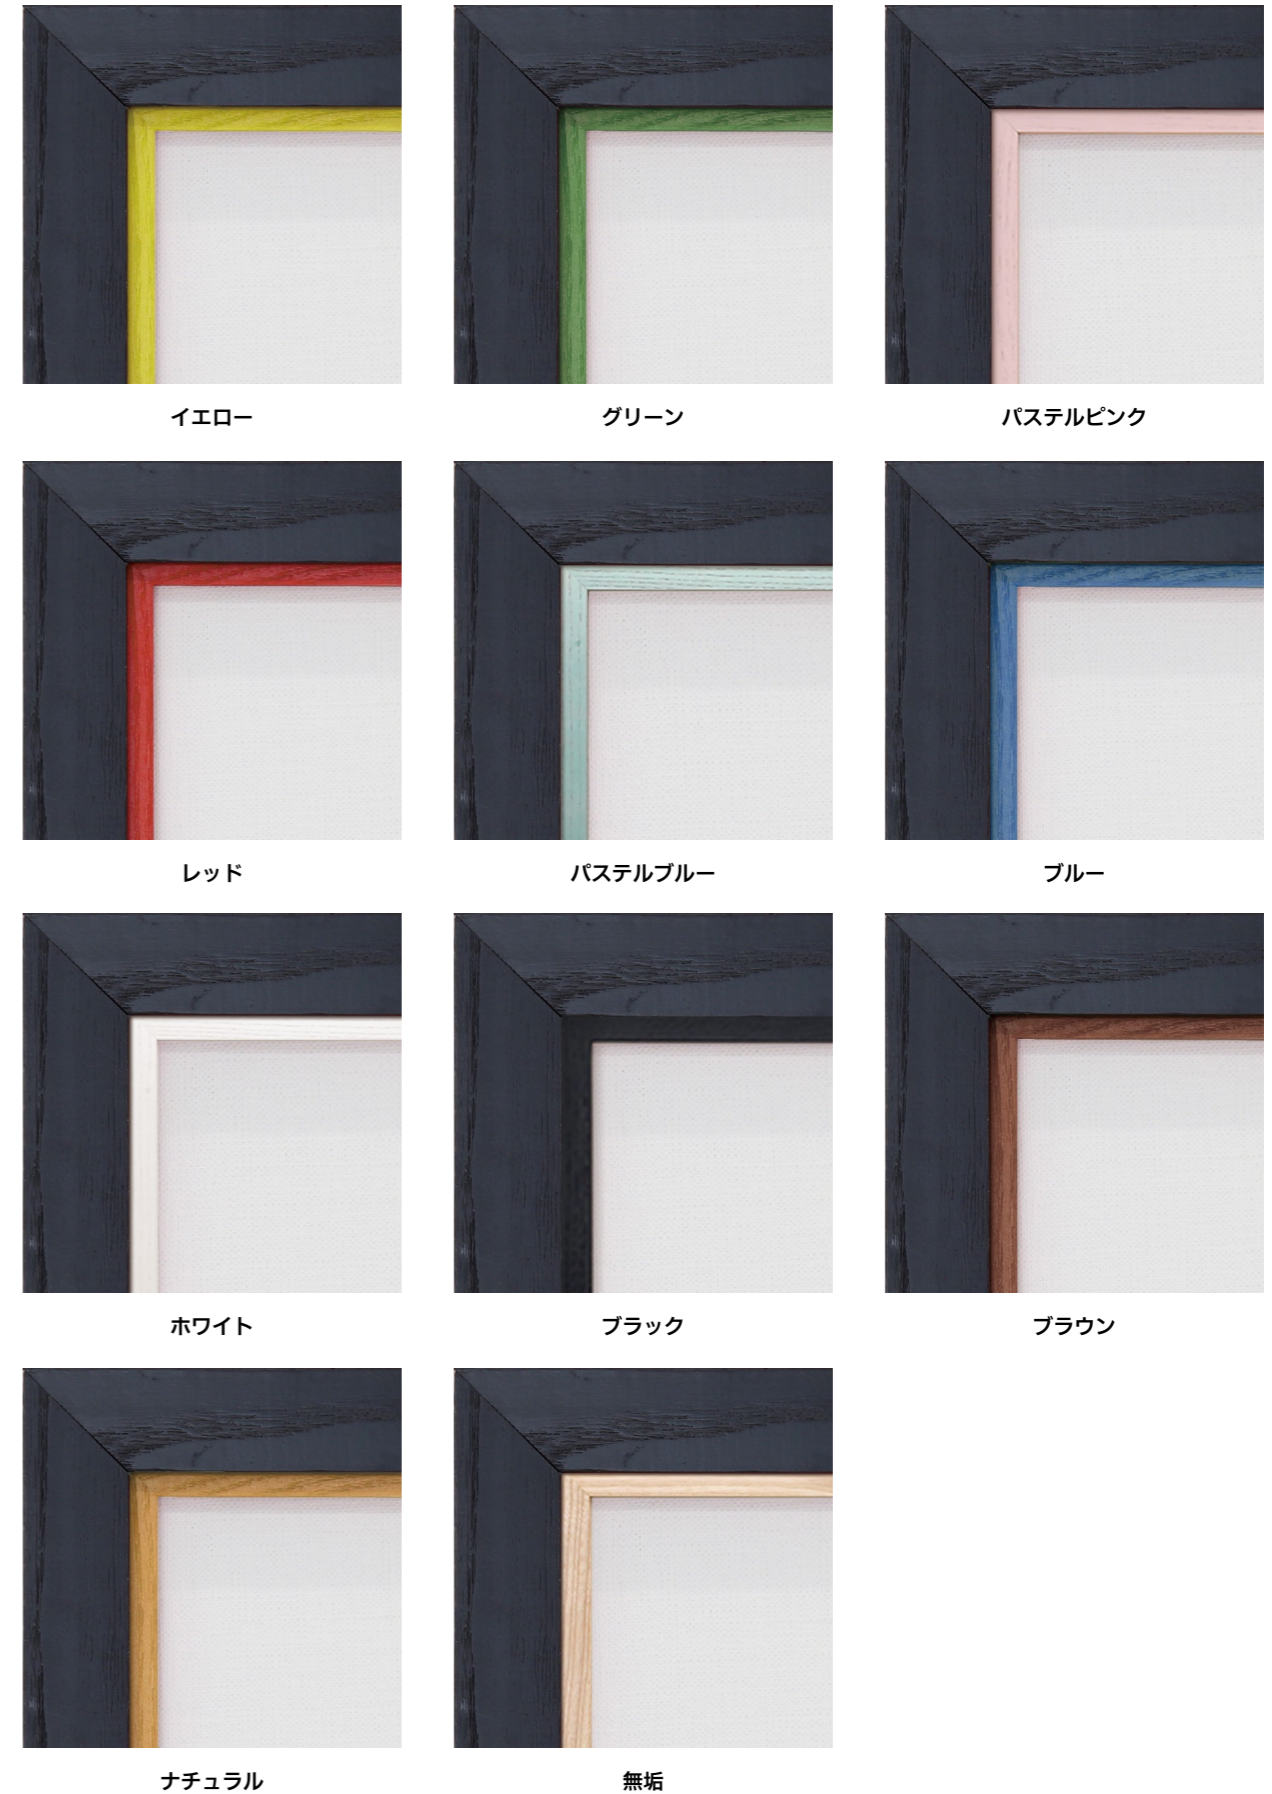

※上記サイズは製作寸法 (キャンバスサイズ) となります。
 ※額縁の画像は、実物の色味に近づけて撮影しておりますが、照明や周囲の環境によって見え方が異なりますのでご了承ください。

カラーライナー 全11色

MRN-A5512-E は、全11色のカラーライナーからお好きな色をお選びいただけます。カラーライナーは木製なので、ポップでありながらも温かみのある印象です。

※額縁の画像は、実物の色味に近づけて撮影しておりますが、照明や周囲の環境によって見え方が異なりますのでご了承ください。