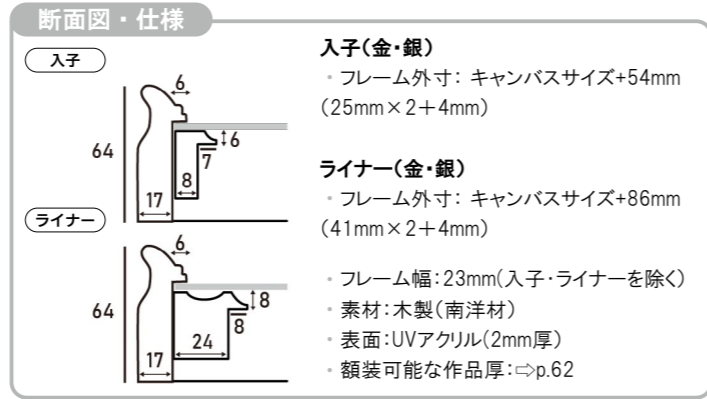

左から、ブラック、ブラウン

付属品

- ①部材(入子 or ライナー)
  - ②UV カットアクリル板(2mm厚) ※両面保護シート付
  - ③厚み調整材(必要なもののみ付属します。)
  - ④裏板(MDF製)
  - ⑤額縁ひも ⑥吊り金具 ⑦とんぼ(金属製) ⑧かぶせ箱
2. ※付属品は商品によって異なります。

オーダーメイドサイズ承ります

製作最大サイズ: 2400mm 以下 (タテ + ヨコの合計)
◎ ご注文やお問い合わせは、電話・メールで承ります。
◎ カットサンプルの取り寄せも可能です。

キャンバスサイズ(単位:mm)	
SM	158 × 227
F0号	140 × 180
F3号	220 × 273
F4号	242 × 333
F6号	318 × 410
F8号	380 × 455
F10号	455 × 530
F12号	500 × 606
F15号	530 × 652
F20号	606 × 727
F25号	652 × 803
F30号	727 × 910
F40号	803 × 1000
F50号	910 × 1167
F60号	970 × 1303
P0号	120 × 180
P3号	190 × 273
P4号	220 × 333
P6号	273 × 410
P8号	333 × 455
P10号	410 × 530
P12号	455 × 606
P15号	500 × 652

P20号	530 × 727
P25号	606 × 803
P30号	652 × 910
P40号	727 × 1000
P50号	803 × 1167
P60号	894 × 1303
M0号	100 × 180
M3号	160 × 273
M4号	190 × 333
M6号	242 × 410
M8号	273 × 455
M10号	333 × 530
M12号	410 × 606
M15号	455 × 652
M20号	500 × 727
M25号	530 × 803
M30号	606 × 910
M40号	652 × 1000
M50号	727 × 1167
M60号	803 × 1303
M80号	894 × 1455

スクエア SSM	
S0号	227 × 227
S3号	273 × 273
S4号	333 × 333
S6号	410 × 410
S8号	455 × 455
S10号	530 × 530
S12号	606 × 606
S15号	652 × 652
S20号	727 × 727
S25号	803 × 803
S30号	910 × 910
S40号	1000 × 1000
S50号	1167 × 1167
WSM	158 × 454
W3号	220 × 546
W4号	242 × 666
W6号	318 × 820
W8号	380 × 910
W10号	455 × 1060

用紙サイズ(単位:mm)	
A5	148 × 210
A4	210 × 297
A3	297 × 420
A2	420 × 594
A1	594 × 841
A0	841 × 1189
B5	182 × 257
B4	257 × 364
B3	364 × 515
B2	515 × 728
B1	728 × 1030

※上記サイズは製作寸法(キャンバスサイズ)となります。
※額縁の画像は、実物の色味に近づけて撮影しておりますが、照明や周囲の環境によって見え方が異なりますのでご了承ください。

MRN-A5506-C

入子・ライナーを使用しない油彩額縁なので、作品(キャンバス)の側面まで見せられます。フレーム4色、布色は8色です。フレームと布色は自由に組み合わせいただけます。

※下の画像の布色は「ペーージュ」です。

詳細情報はこちら