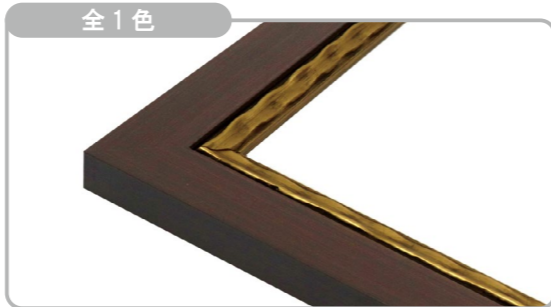

全1色

ゴールド

付属品

- ① UV アクリル板 (2mm) ※両面保護シート付
- ② 白紙 ③ 厚み調整材 (必要なもののみ付属します。)
- ④ 裏板 (MDF 製) ⑤ 額縁ひも ⑥ 吊り金具 ⑦ とんぼ (金属製)
- ⑧ かぶせ箱 ※付属品は商品によって異なります。

オーダーメイドサイズ承ります

製作最大サイズ: 2400mm 以下 (タテ+ヨコの合計)

- ◎ ご注文やお問い合わせは、電話・メールで承ります。
- ◎ カットサンプルの取り寄せも可能です。

普通サイズ (単位:mm)	
インチ	203 × 254
八つ切	242 × 303
太子	288 × 378
四つ切	348 × 424
大衣	394 × 509
半切	424 × 545
三三	455 × 606
小全紙	505 × 660
大全紙	545 × 727
MO半切	580 × 770
十七	606 × 909
カンゾン	660 × 810
大判	660 × 850
MO判	693 × 893
MO全紙	715 × 915
特全判	780 × 1050
色紙サイズ (単位:mm)	
色紙	242 × 272
スケッチサイズ (単位:mm)	
スケッチ F0	230 × 270
スケッチ F3	330 × 383
スケッチ F4	352 × 443
スケッチ F6	458 × 550

スケッチ F8	520 × 595
スケッチ F10	595 × 670
スケッチ F12	640 × 746
スケッチ F15	683 × 805
スケッチ P15	653 × 805
スケッチ水彩半切	695 × 928
スケッチ F20	880 × 759
スケッチ P20	683 × 880
スケッチ F30	880 × 1063
スケッチ P30	805 × 1063
スケッチ F40	956 × 1153
スケッチ P40	880 × 1153
スケッチ水彩全紙	938 × 1241
スケッチ P50	956 × 1320
正方形サイズ (単位:mm)	
10角	100 × 100
15角	150 × 150
20角	200 × 200
25角	250 × 250
30角	300 × 300
35角	350 × 350
40角	400 × 400
45角	450 × 450
50角	500 × 500

60角	600 × 600
70角	700 × 700
80角	800 × 800
90角	900 × 900
100角	1000 × 1000
ワイドサイズ (単位:mm)	
15 × 30	150 × 300
20 × 40	200 × 400
25 × 50	250 × 500
30 × 60	300 × 600
35 × 70	350 × 700
30 × 90	300 × 900
40 × 80	400 × 800
45 × 90	450 × 900
50 × 100	500 × 1000
75 × 150	750 × 1500
賞状サイズ (単位:mm)	
八二	273 × 394
四一	394 × 545
A3 (大)	318 × 440
褒章賞状	515 × 364
叙勲賞状	595 × 420

用紙サイズ (単位:mm)	
A5	148 × 210
A4	210 × 297
A3	297 × 420
A2	420 × 594
A1	594 × 841
A0	841 × 1189
B5	182 × 257
B4	257 × 364
B3	364 × 515
B2	515 × 728
B1	728 × 1030
画用紙サイズ (単位:mm)	
四切画用紙	395 × 546
半切画用紙	546 × 789
全紙画用紙	789 × 1092

※上記サイズは製作寸法 (裏板サイズ) となります。
※額縁の画像は、実物の色味に近づけて撮影しておりますが、照明や周囲の環境によって見え方が異なりますのでご了承ください。

デッサン額縁

MRN-D5529-D

立体的で植物を思わせる曲線美が特徴の額縁です。表面はアンティーク加工が施されており、重厚な雰囲気があるため、作品をゴージャスに額装したい方にオススメです。

※マットは別売りです。 ⇨ P.102

詳細情報はこちら