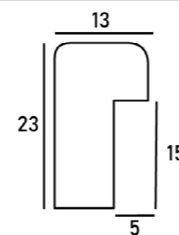

断面図・仕様

- ・フレーム幅: 13mm
- ・フレーム外寸: 裏板サイズ+16mm(8mm×2)
- ・素材: 木製(アッシュ材)
- ・表面: UVアクリル(2mm厚)
- ・額装可能な作品厚: 10mmまで
- ・マット取付: マット、ダブルマット可