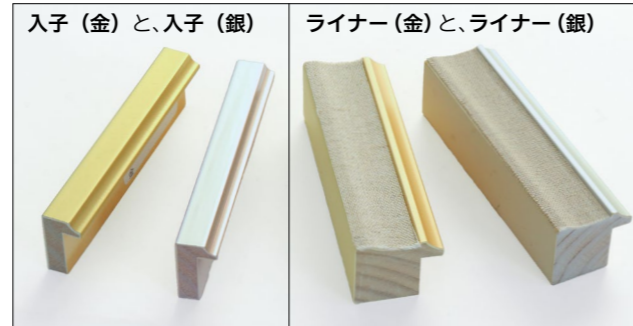

油彩額の「入子」と「ライナー」について

油彩額をご購入する場合は、「入子」もしくは、「ライナー」をお選びいただけます。（※額縁により「入子」のみ、「ライナー」のみの取り扱い、「入子」「ライナー」ともに付属しない額縁もございます。詳細は、各商品ページをご確認ください。）

「入子」「ライナー」とは、作品と額縁の間に入れる“枠”のことで、キャンバスや木製パネルといった厚みのある作品を額装する場合に用います。「入子」と「ライナー」は、作品をふちどり引き立てる、装飾的な役割だけでなく、作品とアクリル（ガラス）の間に隙間を作り、作品が直接アクリルに触れ、劣化するのを防ぎます。

※入子・ライナーのサイズは、ロットにより異なる場合がございますのでご了承ください。