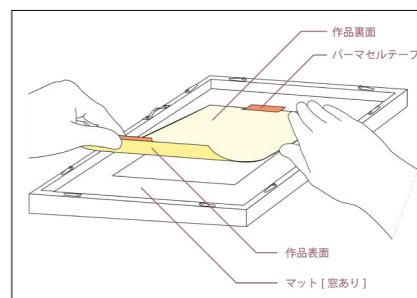

※額縁の画像は、実物の色味に近づけて撮影しておりますが、照明や周囲の環境によって見え方が異なりますのでご了承ください。

額装の基本①～通常額装とマット額装～

作品や写真、ポスターなどを額縁に収めることを「額装 (がくそう)」と言います。

ひとくちに「額装」といっても、マットボードを使って作品に余白を付ける「マット額装」、作品の背面に土台を入れて固定する「浮かし額装」など、その種類は多岐に渡ります。ここでは、その中でも基本の額装と言える、デッサン額縁を使った「通常額装」と「マット額装」をご紹介します。

〈通常額装〉

紙などの薄い作品を飾る、定番の額装方法です。

作品とピッタリ同じサイズの額縁に収めるので、余白が無くタイトな印象で仕上げる事ができます。

オススメの額装品

ポスター、ポストカード、賞状など

額装方法

作品サイズと額縁の内寸が揃っているため、そのまま作品を入れるだけで額装できます。

【ご注意!】 絵の具の質感のある作品や光沢紙などの作品は、アクリル面に作品が密着すると気泡がでることがあります。その場合は「マット額装」や「浮かし額装」をオススメしています。

〈マット額装〉

紙製のマットボードで作品とフレームの間に余白をつくる額装方法です。

作品とアクリルが密着しないので、絵の具で描かれた作品や写真作品の保護にも最適です。

オススメの額装品

ポスター、ポストカード、賞状、書道、水彩画、アクリル画など

額装方法

「マット額装」の方法は、作品をテープでマットに貼り付ける「テープ固定」と、ビタックを使用した「ビタック固定」の2種類があります。

【テープ固定】

作品裏面の上下と、マット裏面の窓をパーマセルテープで貼り合わせます。作品に直接テープを貼るので、剥がす際は注意が必要です。

【ビタック固定】

作品裏面の四角と、マット裏面の窓をコーナービタックで固定します。作品に糊が付かないので差し替えなども簡単にできます。

詳細情報はこちら

「自分で額装するのは難しいかも…。」 「大切な作品はプロにお任せしたい!」 と思ったら、お気軽に当社までお問い合わせください!

デッサン額縁