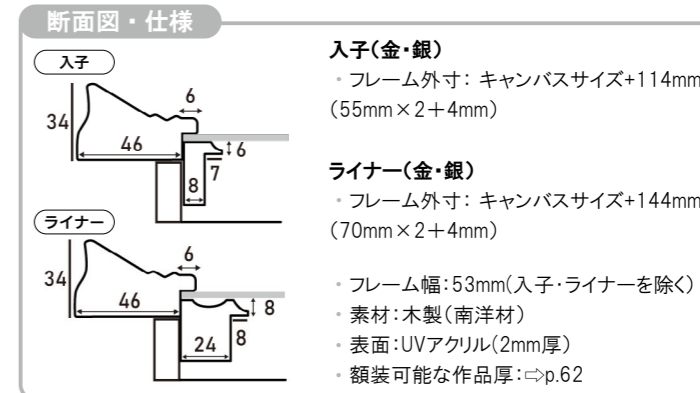

ブラウン

付属品

- ①部材(入子 or ライナー)
  - ②UVカットアクリル板(2mm厚) ※両面保護シート付
  - ③厚み調整材(必要なもののみ付属します。)
  - ④裏板(MDF製)
  - ⑤額縁ひも ⑥吊り金具 ⑦とんぼ(金属製) ⑧かぶせ箱
2. ※付属品は商品によって異なります。

オーダーメイドサイズ承ります

製作最大サイズ: 2800mm 以下 (タテ + ヨコの合計)

◎ ご注文やお問い合わせは、電話・メールで承ります。

◎ カットサンプルの取り寄せも可能です。

キャンバスサイズ(単位:mm)	
SM	158 × 227
F0号	140 × 180
F3号	220 × 273
F4号	242 × 333
F6号	318 × 410
F8号	380 × 455
F10号	455 × 530
F12号	500 × 606
F15号	530 × 652
F20号	606 × 727
F25号	652 × 803
F30号	727 × 910
F40号	803 × 1000
F50号	910 × 1167
F60号	970 × 1303
F80号	1120 × 1455
P0号	120 × 180
P3号	190 × 273
P4号	220 × 333
P6号	273 × 410
P8号	333 × 455
P10号	410 × 530
P12号	455 × 606
P15号	500 × 652

P20号	530 × 727
P25号	606 × 803
P30号	652 × 910
P40号	727 × 1000
P50号	803 × 1167
P60号	894 × 1303
P80号	970 × 1455
P100号	1120 × 1620
M0号	100 × 180
M3号	160 × 273
M4号	190 × 333
M6号	242 × 410
M8号	273 × 455
M10号	333 × 530
M12号	410 × 606
M15号	455 × 652
M20号	500 × 727
M25号	530 × 803
M30号	606 × 910
M40号	652 × 1000
M50号	727 × 1167
M60号	803 × 1303
M80号	894 × 1455
M100号	970 × 1620

スクエア SSM	
S0号	227 × 227
S3号	180 × 180
S3号	273 × 273
S4号	333 × 333
S6号	410 × 410
S8号	455 × 455
S10号	530 × 530
S12号	606 × 606
S15号	652 × 652
S20号	727 × 727
S25号	803 × 803
S30号	910 × 910
S40号	1000 × 1000
S50号	1167 × 1167
S60号	1303 × 1303
WSM	158 × 454
W3号	220 × 546
W4号	242 × 666
W6号	318 × 820
W8号	380 × 910
W10号	455 × 1060

用紙サイズ(単位:mm)	
A5	148 × 210
A4	210 × 297
A3	297 × 420
A2	420 × 594
A1	594 × 841
A0	841 × 1189
B5	182 × 257
B4	257 × 364
B3	364 × 515
B2	515 × 728
B1	728 × 1030
B0	1030 × 1456

※上記サイズは製作寸法(キャンバスサイズ)となります。

※額縁の画像は、実物の色味に近づけて撮影しておりますが、照明や周囲の環境によって見え方が異なりますのでご了承ください。