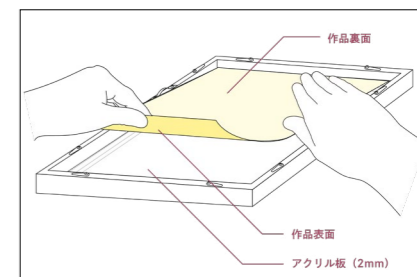

※額縁の画像は、実物の色味に近づけて撮影しておりますが、照明や周囲の環境によって見え方が異なりますのでご了承ください。

額装の基本①～通常額装とマット額装～

作品や写真、ポスターなどを額縁に収めることを「額装 (がくそう)」と言います。

ひとくちに「額装」といっても、マットボードを使って作品に余白を付ける「マット額装」、作品の背面に土台を入れて固定する「浮かし額装」など、その種類は多岐に渡ります。ここでは、その中でも基本の額装と言える、デッサン額縁を使った「通常額装」と「マット額装」をご紹介します。

〈通常額装〉

紙などの薄い作品を飾る、定番の額装方法です。

作品とピッタリ同じサイズの額縁に収めるので、余白が無くタイトな印象で仕上げる事ができます。

オススメの額装品

ポスター、ポストカード、賞状など

額装方法

作品サイズと額縁の内寸が揃っているため、そのまま作品を入れるだけで額装できます。

【ご注意!】 絵の具の質感のある作品や光沢紙などの作品は、アクリル面に作品が密着すると気泡がでることがあります。その場合は「マット額装」や「浮かし額装」をオススメしています。

〈マット額装〉

紙製のマットボードで作品とフレームの間に余白をつくる額装方法です。

作品とアクリルが密着しないので、絵の具で描かれた作品や写真作品の保護にも最適です。

オススメの額装品

ポスター、ポストカード、賞状、書道、水彩画、アクリル画など

額装方法

「マット額装」の方法は、作品をテープでマットに貼り付ける「テープ固定」と、ビタックを使用した「ビタック固定」の2種類があります。

【テープ固定】

作品裏面の上下と、マット裏面の窓をパーマセルテープで貼り合わせます。作品に直接テープを貼るので、剥がす際は注意が必要です。

【ビタック固定】

作品裏面の四角と、マット裏面の窓をコーナービタックで固定します。作品に糊が付かないので差し替えなども簡単にできます。

詳細情報はこちら

「自分で額装するのは難しいかも…。」 「大切な作品はプロにお任せしたい!」 と思ったら、お気軽に当社までお問い合わせください!

デッサン額縁