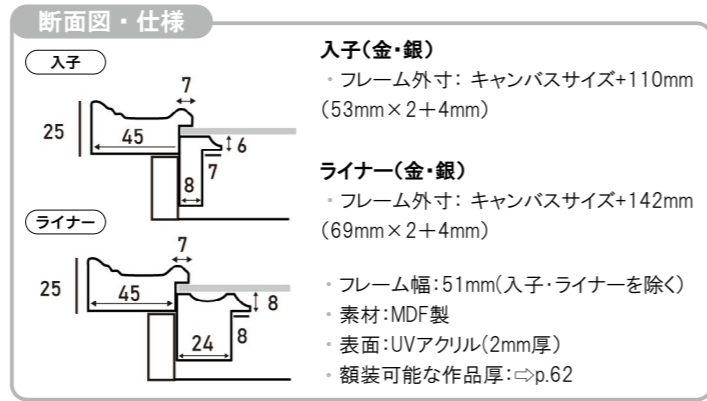

全2色

左から、ブラック、ホワイト

付属品

- ①部材(入子 or ライナー)
  - ②UVカットアクリル板(2mm厚) ※両面保護シート付
  - ③厚み調整材(必要なもののみ付属します。)
  - ④裏板(MDF製)
  - ⑤額縁ひも ⑥吊り金具 ⑦とんぼ(金属製) ⑧かぶせ箱
2. ※付属品は商品によって異なります。

オーダーメイドサイズ承ります

製作最大サイズ: 2400mm 以下 (タテ+ヨコの合計)

- ◎ ご注文やお問い合わせは、電話・メールで承ります。
- ◎ カットサンプルの取り寄せも可能です。

キャンバスサイズ(単位:mm)	
SM	158 × 227
F0号	140 × 180
F3号	220 × 273
F4号	242 × 333
F6号	318 × 410
F8号	380 × 455
F10号	455 × 530
F12号	500 × 606
F15号	530 × 652
F20号	606 × 727
F25号	652 × 803
F30号	727 × 910
F40号	803 × 1000
F50号	910 × 1167
F60号	970 × 1303
P0号	120 × 180
P3号	190 × 273
P4号	220 × 333
P6号	273 × 410
P8号	333 × 455
P10号	410 × 530
P12号	455 × 606
P15号	500 × 652

P20号	530 × 727
P25号	606 × 803
P30号	652 × 910
P40号	727 × 1000
P50号	803 × 1167
P60号	894 × 1303
M0号	100 × 180
M3号	160 × 273
M4号	190 × 333
M6号	242 × 410
M8号	273 × 455
M10号	333 × 530
M12号	410 × 606
M15号	455 × 652
M20号	500 × 727
M25号	530 × 803
M30号	606 × 910
M40号	652 × 1000
M50号	727 × 1167
M60号	803 × 1303
M80号	894 × 1455

スクエア SSM	
S0号	227 × 227
S3号	273 × 273
S4号	333 × 333
S6号	410 × 410
S8号	455 × 455
S10号	530 × 530
S12号	606 × 606
S15号	652 × 652
S20号	727 × 727
S25号	803 × 803
S30号	910 × 910
S40号	1000 × 1000
S50号	1167 × 1167
WSM	158 × 454
W3号	220 × 546
W4号	242 × 666
W6号	318 × 820
W8号	380 × 910
W10号	455 × 1060

用紙サイズ(単位:mm)	
A5	148 × 210
A4	210 × 297
A3	297 × 420
A2	420 × 594
A1	594 × 841
A0	841 × 1189
B5	182 × 257
B4	257 × 364
B3	364 × 515
B2	515 × 728
B1	728 × 1030

※上記サイズは製作寸法(キャンバスサイズ)となります。

※額縁の画像は、実物の色味に近づけて撮影しておりますが、照明や周囲の環境によって見え方が異なりますのでご了承ください。

MRN-A5005-D

表面にゆるやかな凹凸がある、アンティークテイストの油彩額縁です。シンプルなデザインですが存在感があり、落ち着いたトーンの色味で作品がグッと引き立ちます。

⇒こちらの商品は、「入子(金)」、「入子(銀)」、「ライナー(金)」、「ライナー(銀)」から、お選びいただけます。

※「入子」と「ライナー」について ⇒P.62

詳細情報はこちら