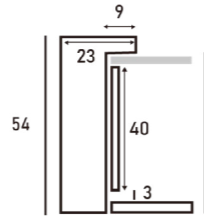

詳細情報はこちら

断面図・仕様

- ・フレーム幅: 23mm
- ・フレーム高さ: 54mm
- ・スペーサー高さ: 40mm
- ・フレーム外寸: 裏板サイズ+28mm(14mm×2)
- ④ 素材: 木製(南洋材)
- ・表面: UVアクリル(2mm厚)
- ・額装可能な作品厚: 3mmまで
- ・マット取付: マット可

全2色

左から、ホワイト、ブラック

付属品

- ① UVアクリル板(2mm) ※両面保護シート付
- ② スペーサー ③ 白紙
- ④ 厚み調整材 (必要なもののみ付属します。)
- ④ 裏板(MDF製) ⑤ 額縁ひも ⑥ 吊り金具 ⑦ とんぼ(金属製)
- ⑧ かぶせ箱 ※付属品は商品によって異なります。