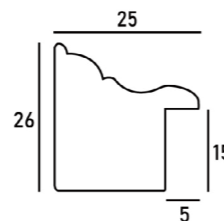

デッサン額縁

MRN-D6009-C

塗装の白を薄め仕上げ、素材感を生かしたあたたかみのあるアンティークなフレームです。黒のラインがデザインアクセントになっています。表面の凹凸が手仕事を感じさせる素朴な作りです。

※マットは別売りです。 ⇨ P.102

詳細情報はこちら

断面図・仕様

- ・フレーム幅:27mm
- ・フレーム外寸:
裏板サイズ+44mm(22mm×2)
- ・素材:木製(南洋材)
- ・表面:UVアクリル(2mm厚)
- ・額装可能な作品厚:10mmまで
- ・マット取付:マット、ダブルマット可