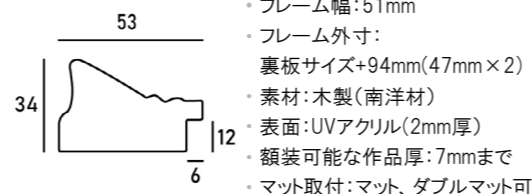

デッサン額縁

MRN-D5007-E

木目を生かしたクラシカルでアンティークなデザインのフレームとなっています。重厚感のあるフォルムと、内側のブロンズの色味が作品をグッと引き立たせます。

※マットは別売りです。 ⇨ P.102

詳細情報はこちら

断面図・仕様