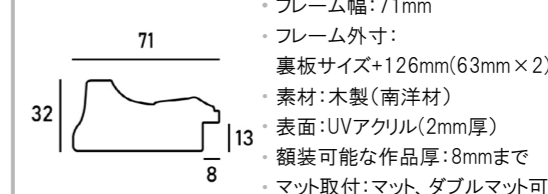

※上記サイズは製作寸法 (裏板サイズ) となります。

※額縁の画像は、実物の色味に近づけて撮影しておりますが、照明や周囲の環境によって見え方が異なりますのでご了承ください。

デッサン額縁

MRN-D5002-F

ホワイトを基調としつつ、フレームの内側に落ち着いた装飾が施された上品な印象の額縁です。シンプルでありながら、華やかな雰囲気仕上がります。

※マットは別売りです。 ⇨ P.102

詳細情報はこちら

断面図・仕様