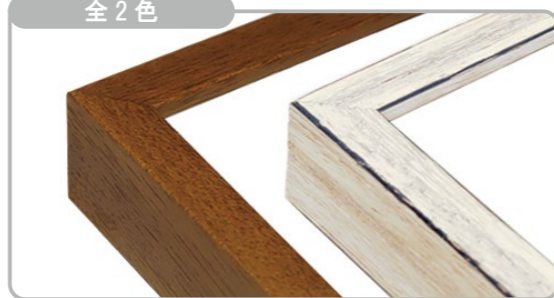

全2色

左から、ブラウン、アンティークホワイト

付属品

- ① UV アクリル板 (2mm) ※両面保護シート付
- ② 白紙 ③ 厚み調整材 (必要なもののみ付属します。)
- ④ 裏板 (MDF 製) ⑤ 額縁ひも ⑥ 吊り金具 ⑦ とんぼ (金属製)
- ⑧ かぶせ箱 ※付属品は商品によって異なります。

オーダーメイドサイズ承ります

製作最大サイズ:1500mm 以下 (タテ+ヨコの合計)
◎ ご注文やお問い合わせは、電話・メールで承ります。
◎ カットサンプルの取り寄せも可能です。

普通サイズ (単位:mm)	
インチ	203 × 254
八つ切	242 × 303
太子	288 × 378
四つ切	348 × 424
大衣	394 × 509
半切	424 × 545
三三	455 × 606
小全紙	505 × 660
大全紙	545 × 727
MO半切	580 × 770
色紙サイズ (単位:mm)	
色紙	242 × 272

スケッチサイズ (単位:mm)	
スケッチ F0	230 × 270
スケッチ F3	330 × 383
スケッチ F4	352 × 443
スケッチ F6	458 × 550
スケッチ F8	520 × 595
スケッチ F10	595 × 670
スケッチ F12	640 × 746
正方形サイズ (単位:mm)	
10角	100 × 100
15角	150 × 150
20角	200 × 200
25角	250 × 250
30角	300 × 300
35角	350 × 350
40角	400 × 400
45角	450 × 450
50角	500 × 500
60角	600 × 600
70角	700 × 700

ワイドサイズ (単位:mm)	
15 × 30	150 × 300
20 × 40	200 × 400
25 × 50	250 × 500
30 × 60	300 × 600
35 × 70	350 × 700
30 × 90	300 × 900
40 × 80	400 × 800
45 × 90	450 × 900
50 × 100	500 × 1000
賞状サイズ (単位:mm)	
八二	273 × 394
四一	394 × 545
A3 (大)	318 × 440
褒章賞状	515 × 364
叙勲賞状	595 × 420

用紙サイズ (単位:mm)	
A5	148 × 210
A4	210 × 297
A3	297 × 420
A2	420 × 594
A1	594 × 841
B5	182 × 257
B4	257 × 364
B3	364 × 515
B2	515 × 728
画用紙サイズ (単位:mm)	
四切画用紙	395 × 546
半切画用紙	546 × 789

※上記サイズは製作寸法 (裏板サイズ) となります。
※額縁の画像は、実物の色味に近づけて撮影しておりますが、照明や周囲の環境によって見え方が異なりますのでご了承ください。

デッサン額縁

MRN-D6007-C

立体的な構造と天然木材の風合いが美しい額縁で、作品を上品に引き立てます。アンティークホワイトは手仕事を感じさせる黒のラインがデザインのアクセントになっています。
※マットは別売りです。 ⇨ P.102

詳細情報はこちら