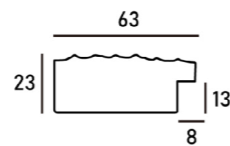

断面図・仕様

- ・フレーム幅:62mm
- ・フレーム外寸:
  裏板サイズ+110mm(55mm×2)
- ・素材:木製(南洋材)
- ・表面:UVアクリル(2mm厚)
- ・額装可能な作品厚:8mmまで
- ・マット取付:マット、ダブルマット可