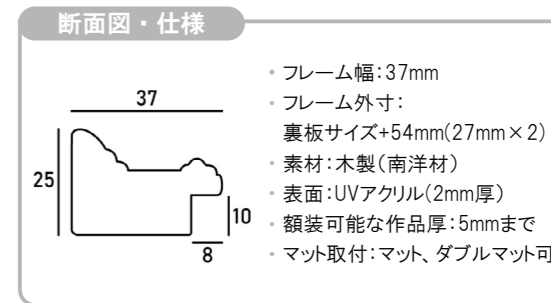

左から、シャンパンゴールド

付属品

- ① UV アクリル板 (2mm) ※両面保護シート付
- ② 白紙 ③厚み調整材 (必要なもののみ付属します。)
- ④裏板 (MDF 製) ⑤額縁ひも ⑥吊り金具 ⑦とんぼ (金属製)
- ⑧かぶせ箱 ※付属品は商品によって異なります。

オーダーメイドサイズ承ります

製作最大サイズ: 2200mm 以下 (タテ+ヨコの合計)
◎ ご注文やお問い合わせは、電話・メールで承ります。
◎ カットサンプルの取り寄せも可能です。

普通サイズ (単位: mm)	
インチ	203 × 254
八つ切	242 × 303
太子	288 × 378
四つ切	348 × 424
大衣	394 × 509
半切	424 × 545
三三	455 × 606
小全紙	505 × 660
大全紙	545 × 727
MO半切	580 × 770
十七	606 × 909
カンゾン	660 × 810
大判	660 × 850
MO判	693 × 893
MO全紙	715 × 915
特全判	780 × 1050
色紙サイズ (単位: mm)	
色紙	242 × 272

スケッチサイズ (単位: mm)	
スケッチ F0	230 × 270
スケッチ F3	330 × 383
スケッチ F4	352 × 443
スケッチ F6	458 × 550
スケッチ F8	520 × 595
スケッチ F10	595 × 670
スケッチ F12	640 × 746
スケッチ F15	683 × 805
スケッチ P15	653 × 805
スケッチ水彩半切	695 × 928
スケッチ F20	880 × 759
スケッチ P20	683 × 880
スケッチ F30	880 × 1063
スケッチ P30	805 × 1063
スケッチ F40	956 × 1153
スケッチ P40	880 × 1153
スケッチ水彩全紙	938 × 1241
正方形サイズ (単位: mm)	
10角	100 × 100
15角	150 × 150
20角	200 × 200
25角	250 × 250
30角	300 × 300
35角	350 × 350

40角	400 × 400
45角	450 × 450
50角	500 × 500
60角	600 × 600
70角	700 × 700
80角	800 × 800
90角	900 × 900
100角	1000 × 1000
ワイドサイズ (単位: mm)	
15 × 30	150 × 300
20 × 40	200 × 400
25 × 50	250 × 500
30 × 60	300 × 600
35 × 70	350 × 700
30 × 90	300 × 900
40 × 80	400 × 800
45 × 90	450 × 900
50 × 100	500 × 1000
賞状サイズ (単位: mm)	
八二	273 × 394
四一	394 × 545
A3 (大)	318 × 440
褒章賞状	515 × 364
叙勲賞状	595 × 420

用紙サイズ (単位: mm)	
A5	148 × 210
A4	210 × 297
A3	297 × 420
A2	420 × 594
A1	594 × 841
A0	841 × 1189
B5	182 × 257
B4	257 × 364
B3	364 × 515
B2	515 × 728
B1	728 × 1030
画用紙サイズ (単位: mm)	
四切画用紙	395 × 546
半切画用紙	546 × 789
全紙画用紙	789 × 1092

※上記サイズは製作寸法 (裏板サイズ) となります。
※額縁の画像は、実物の色味に近づけて撮影しておりますが、照明や周囲の環境によって見え方が異なりますのでご了承ください。