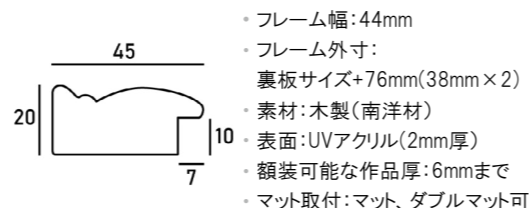

デッサン額縁

MRN-D6008-D

丸みを帯びた表面に、金の細いラインが特徴的なフレームです。ゆったりとした程良いフレーム幅が高級感を演出し、作品を引き立たせます。マットを入れ余白を持たせることで、格式高い印象に仕上がります。

※マットは別売りです。 ⇨ P.102

詳細情報はこちら

断面図・仕様