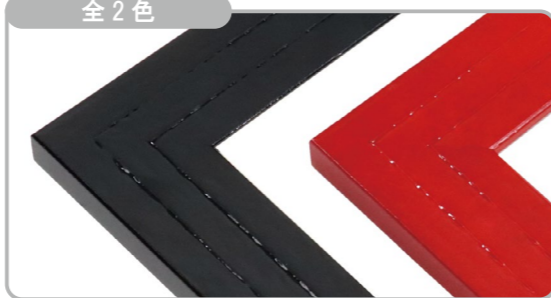

詳細情報はこちら

断面図・仕様

- ・フレーム幅:55mm
- ・フレーム外寸:
裏板サイズ+94mm(47mm×2)
- ・素材:木製(南洋材)
- ・表面:UVアクリル(2mm厚)
- ・額装可能な作品厚:8mmまで
- ・マット取付:マット、ダブルマット可

全2色

左から、ブラック、レッド

付属品

- ① UV アクリル板 (2mm) ※両面保護シート付
- ② 白紙 ③ 厚み調整材 (必要なもののみ付属します。)
- ④ 裏板 (MDF 製) ⑤ 額縁ひも ⑥ 吊り金具 ⑦ とんぼ (金属製)
- ⑧ かぶせ箱 ※付属品は商品によって異なります。