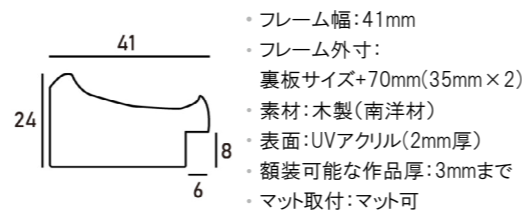

MRN-D5005-D

表面にゆるやかな凹凸がある、アンティークテイストの額縁です。
ゴールド・シルバー共にエイジング加工が施してあるので、どこか親しみやすい、素朴な雰囲気です。
※マットは別売りです。 ⇒ P.102

詳細情報はこちら

断面図・仕様

全2色

付属品

- ① UVアクリル板(2mm) ※両面保護シート付
- ② 白紙 ③ 厚み調整材(必要なもののみ付属します。)
- ④ 裏板(MDF製) ⑤ 額縁ひも ⑥ 吊り金具 ⑦ とんぼ(金属製)
- ⑧ かぶせ箱 ※付属品は商品によって異なります。

オーダーメイドサイズ承ります

製作最大サイズ: 2200mm 以下 (タテ+ヨコの合計)
◎ ご注文やお問い合わせは、電話・メールで承ります。
◎ カットサンプルの取り寄せも可能です。

普通サイズ(単位:mm)	
インチ	203 × 254
八つ切	242 × 303
太子	288 × 378
四つ切	348 × 424
大衣	394 × 509
半切	424 × 545
三三	455 × 606
小全紙	505 × 660
大全紙	545 × 727
MO半切	580 × 770
十七	606 × 909
カンゾン	660 × 810
大判	660 × 850
MO判	693 × 893
MO全紙	715 × 915
特全判	780 × 1050
色紙サイズ(単位:mm)	
色紙	242 × 272

スケッチサイズ(単位:mm)	
スケッチ F0	230 × 270
スケッチ F3	330 × 383
スケッチ F4	352 × 443
スケッチ F6	458 × 550
スケッチ F8	520 × 595
スケッチ F10	595 × 670
スケッチ F12	640 × 746
スケッチ F15	683 × 805
スケッチ P15	653 × 805
スケッチ水彩半切	695 × 928
スケッチ F20	880 × 759
スケッチ P20	683 × 880
スケッチ F30	880 × 1063
スケッチ P30	805 × 1063
スケッチ F40	956 × 1153
スケッチ P40	880 × 1153
スケッチ水彩全紙	938 × 1241
正方形サイズ(単位:mm)	
10角	100 × 100
15角	150 × 150
20角	200 × 200
25角	250 × 250
30角	300 × 300
35角	350 × 350

40角	400 × 400
45角	450 × 450
50角	500 × 500
60角	600 × 600
70角	700 × 700
80角	800 × 800
90角	900 × 900
100角	1000 × 1000
ワイドサイズ(単位:mm)	
15 × 30	150 × 300
20 × 40	200 × 400
25 × 50	250 × 500
30 × 60	300 × 600
35 × 70	350 × 700
30 × 90	300 × 900
40 × 80	400 × 800
45 × 90	450 × 900
50 × 100	500 × 1000
賞状サイズ(単位:mm)	
八二	273 × 394
四一	394 × 545
A3(大)	318 × 440
褒章賞状	515 × 364
叙勲賞状	595 × 420

用紙サイズ(単位:mm)	
A5	148 × 210
A4	210 × 297
A3	297 × 420
A2	420 × 594
A1	594 × 841
A0	841 × 1189
B5	182 × 257
B4	257 × 364
B3	364 × 515
B2	515 × 728
B1	728 × 1030
画用紙サイズ(単位:mm)	
四切画用紙	395 × 546
半切画用紙	546 × 789
全紙画用紙	789 × 1092

※上記サイズは製作寸法(裏板サイズ)となります。
※額縁の画像は、実物の色味に近づけて撮影しておりますが、照明や周囲の環境によって見え方が異なりますのでご了承ください。

額装の基本②～ひもの結び方～

動画でわかる額装の基本はこちら