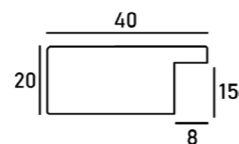

デッサン額縁

MRN-D5501-C

天然木材の個性が光る、アンティークなデザインの額縁です。優しい色合いで作品を明るく引き立てます。パステルカラーなので作品との相性も良く、和紙などに描かれた風合いのある作品も美しく額装できます。
※マットは別売りです。 ⇨ P.102

詳細情報はこちら

断面図・仕様

- ・フレーム幅:40mm
- ・フレーム外寸:
裏板サイズ+64mm(32mm×2)
- ・素材:木製(南洋材)
- ・表面:UVアクリル(2mm厚)
- ・額装可能な作品厚:10mmまで
- ・マット取付:マット、ダブルマット可