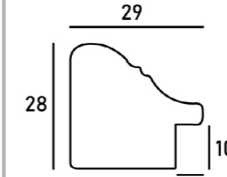

デッサン額縁

MRN-D5605-C

優しい色合いと木目を生かした模様が特徴の上品なフレームです。内側のゴールドが、作品をより一層華やかに引き立てます。水彩画、パステル画、写真など幅広く対応できる額縁です。
※マットは別売りです。 ⇨ P.102

詳細情報はこちら

断面図・仕様

- ・フレーム幅: 29mm
- ・フレーム外寸: 裏板サイズ+46mm(23mm×2)
- ・素材: 木製(南洋材)
- ・表面: UVアクリル(2mm厚)
- ・額装可能な作品厚: 5mmまで
- ・マット取付: マット、ダブルマット可