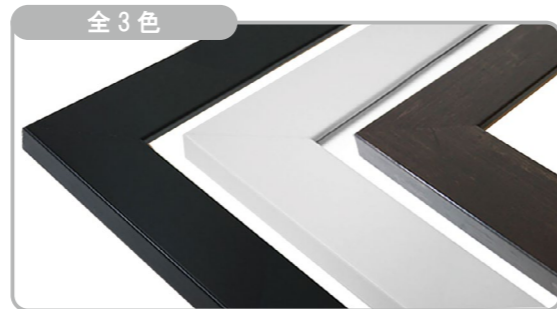

用紙サイズ (単位:mm)	
A5	148 × 210
A4	210 × 297
A3	297 × 420
A2	420 × 594
A1	594 × 841
B5	182 × 257
B4	257 × 364
B3	364 × 515
B2	515 × 728
B1	728 × 1030

※上記サイズは製作寸法 (キャンバスサイズ) となります。

※額縁の画像は、実物の色味に近づけて撮影しておりますが、照明や周囲の環境によって見え方が異なりますのでご了承ください。

MRN-A1002-C

フラットでシンプルなデザインの油彩額縁です。50mm 幅のシンプルなフレームが作品を引き立てます。サイズ展開も豊富で、さまざまな雰囲気の商品と合わせられます。

⇒こちらの商品は、「入子(金)」、「入子(銀)」、「ライナー(金)」、「ライナー(銀)」から、お選びいただけます。

※「入子」と「ライナー」について ⇒P.62

詳細情報はこちら

左から、ブラック、ホワイト、ダークブラウン

付属品