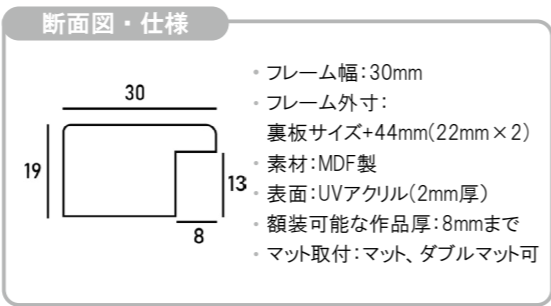

デッサン額縁

MRN-D1001-B

豊富なカラーバリエーションから作品の雰囲気に合わせてお選び頂けます。
材料による色のバラつきが無く、いつご注文いただいても品質が安定しているのが特徴です。
※マットは別売りです。 ⇨ P.102

詳細情報はこちら

左から、ブラック、ホワイト、ダークブラウン、新荒木目グレー、新荒木目ホワイト

1. 付属品
- ① UV アクリル板 (2mm) ※両面保護シート付
  - ② 白紙 ③ 厚み調整材 (必要なもののみ付属します。)
  - ④ 裏板 (MDF 製) ⑤ 額縁ひも ⑥ 吊り金具 ⑦ とんぼ (金属製)
  - ⑧ かぶせ箱 ※付属品は商品によって異なります。

オーダーメイドサイズ承ります

製作最大サイズ: 2300mm 以下 (タテ+ヨコの合計)
◎ ご注文やお問い合わせは、電話・メールで承ります。
◎ カットサンプルの取り寄せも可能です。

普通サイズ (単位:mm)	
インチ	203 × 254
八つ切	242 × 303
太子	288 × 378
四つ切	348 × 424
大衣	394 × 509
半切	424 × 545
三三	455 × 606
小全紙	505 × 660
大全紙	545 × 727
MO 半切	580 × 770
十七	606 × 909
カンゾン	660 × 810
大判	660 × 850
MO 判	693 × 893
MO 全紙	715 × 915
特全判	780 × 1050
色紙サイズ (単位:mm)	
色紙	242 × 272
スケッチサイズ (単位:mm)	
スケッチ F0	230 × 270
スケッチ F3	330 × 383
スケッチ F4	352 × 443
スケッチ F6	458 × 550

スケッチ F8	520 × 595
スケッチ F10	595 × 670
スケッチ F12	640 × 746
スケッチ F15	683 × 805
スケッチ P15	653 × 805
スケッチ水彩半切	695 × 928
スケッチ F20	880 × 759
スケッチ P20	683 × 880
スケッチ F30	880 × 1063
スケッチ P30	805 × 1063
スケッチ F40	956 × 1153
スケッチ P40	880 × 1153
スケッチ水彩全紙	938 × 1241
スケッチ P50	956 × 1320
正方形サイズ (単位:mm)	
10 角	100 × 100
15 角	150 × 150
20 角	200 × 200
25 角	250 × 250
30 角	300 × 300
35 角	350 × 350
40 角	400 × 400
45 角	450 × 450
50 角	500 × 500

60 角	600 × 600
70 角	700 × 700
80 角	800 × 800
90 角	900 × 900
100 角	1000 × 1000
ワイドサイズ (単位:mm)	
15 × 30	150 × 300
20 × 40	200 × 400
25 × 50	250 × 500
30 × 60	300 × 600
35 × 70	350 × 700
30 × 90	300 × 900
40 × 80	400 × 800
45 × 90	450 × 900
50 × 100	500 × 1000
75 × 150	750 × 1500
賞状サイズ (単位:mm)	
八二	273 × 394
四一	394 × 545
A3 (大)	318 × 440
褒章賞状	515 × 364
叙勲賞状	595 × 420

用紙サイズ (単位:mm)	
A5	148 × 210
A4	210 × 297
A3	297 × 420
A2	420 × 594
A1	594 × 841
A0	841 × 1189
B5	182 × 257
B4	257 × 364
B3	364 × 515
B2	515 × 728
B1	728 × 1030
画用紙サイズ (単位:mm)	
四切画用紙	395 × 546
半切画用紙	546 × 789
全紙画用紙	789 × 1092

※上記サイズは製作寸法 (裏板サイズ) となります。
※額縁の画像は、実物の色味に近づけて撮影しておりますが、照明や周囲の環境によって見え方が異なりますのでご了承ください。

デッサン額縁

MRN-D4100-B

MRN シリーズの中でも、最も細い 6mm 幅のアルミ製額縁です。シャープな印象で、ステンカラーは従来のシルバー色にはない輝きと高級感があります。※取り付け、取り外しにはマイナスドライバーが必要です。
※マットは別売りです。 ⇨ P.102

詳細情報はこちら