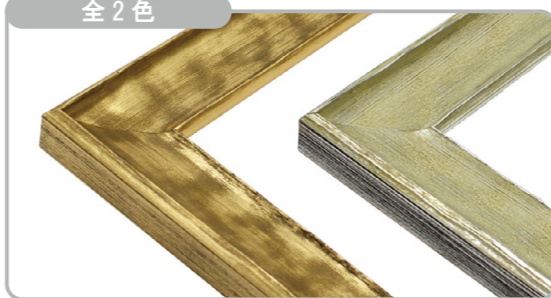

※上記サイズは製作寸法 (裏板サイズ) となります。
※額縁の画像は、実物の色味に近づけて撮影しておりますが、照明や周囲の環境によって見え方が異なりますのでご了承ください。

MRN-D5005-D

表面にゆるやかな凹凸がある、アンティークテイストの額縁です。
 ゴールド・シルバー共にエイジング加工が施してあるので、どこか親しみやすい、素朴な雰囲気です。
 ※マットは別売りです。 ⇒ P.102

詳細情報はこちら

断面図・仕様

全2色

左から、ゴールド、シルバー

付属品

- ① UVアクリル板(2mm) ※両面保護シート付
- ② 白紙 ③ 厚み調整材(必要なもののみ付属します。)
- ④ 裏板(MDF製) ⑤ 額縁ひも ⑥ 吊り金具 ⑦ とんぼ(金属製)
- ⑧ かぶせ箱 ※付属品は商品によって異なります。

オーダーメイドサイズ承ります

製作最大サイズ: 2200mm 以下 (タテ+ヨコの合計)
 ◎ ご注文やお問い合わせは、電話・メールで承ります。
 ◎ カットサンプルの取り寄せも可能です。