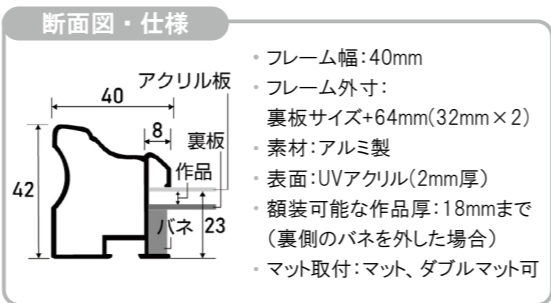

デッサン額縁

MRN-D4120-D

アルミ製のシャープなデザインの額縁です。曲線美のある額縁で、他のアルミ製額縁と比較し、フレーム幅が太いので、存在感があります。※取り付け、取り外しにはマイナスドライバーが必要です。
※マットは別売りです。 ⇨ P.102

詳細情報はこちら

左から、ブラック、ホワイト、シルバー

付属品

- ① UV アクリル板 (2mm) ※両面保護シート付
  - ② 白紙 ③裏板 (MDF 製) ④額縁ひも ⑤吊り金具×2
  - ⑥パネ (サイズにより個数が異なります。) ⑦かぶせ箱
2. ※吊り金具とパネは別袋にて納品となります。

オーダーメイドサイズ承ります

製作最大サイズ: 3000mm 以下 (タテ+ヨコの合計)
◎ ご注文やお問い合わせは、電話・メールで承ります。
◎ カットサンプルの取り寄せも可能です。

普通サイズ (単位: mm)	
インチ	203 × 254
八つ切	242 × 303
太子	288 × 378
四つ切	348 × 424
大衣	394 × 509
半切	424 × 545
三三	455 × 606
小全紙	505 × 660
大全紙	545 × 727
MO半切	580 × 770
十七	606 × 909
カンゾン	660 × 810
大判	660 × 850
MO判	693 × 893
MO全紙	715 × 915
特全判	780 × 1050
色紙サイズ (単位: mm)	
色紙	242 × 272
スケッチサイズ (単位: mm)	
スケッチ F0	230 × 270
スケッチ F3	330 × 383
スケッチ F4	352 × 443
スケッチ F6	458 × 550

スケッチ F8	520 × 595
スケッチ F10	595 × 670
スケッチ F12	640 × 746
スケッチ F15	683 × 805
スケッチ P15	653 × 805
スケッチ水彩半切	695 × 928
スケッチ F20	880 × 759
スケッチ P20	683 × 880
スケッチ F30	880 × 1063
スケッチ P30	805 × 1063
スケッチ F40	956 × 1153
スケッチ P40	880 × 1153
スケッチ水彩全紙	938 × 1241
スケッチ F50	1063 × 1320
スケッチ P50	956 × 1320
スケッチ F60	1100 × 1433
スケッチ P60	1024 × 1433
正方形サイズ (単位: mm)	
15角	150 × 150
20角	200 × 200
25角	250 × 250
30角	300 × 300
35角	350 × 350
40角	400 × 400

45角	450 × 450
50角	500 × 500
60角	600 × 600
70角	700 × 700
80角	800 × 800
90角	900 × 900
100角	1000 × 1000
ワイドサイズ (単位: mm)	
20 × 40	200 × 400
25 × 50	250 × 500
30 × 60	300 × 600
35 × 70	350 × 700
30 × 90	300 × 900
40 × 80	400 × 800
45 × 90	450 × 900
50 × 100	500 × 1000
75 × 150	750 × 1500
賞状サイズ (単位: mm)	
八二	273 × 394
四一	394 × 545
A3 (大)	318 × 440
褒章賞状	515 × 364
叙勲賞状	595 × 420

用紙サイズ (単位: mm)	
A5	148 × 210
A4	210 × 297
A3	297 × 420
A2	420 × 594
A1	594 × 841
A0	841 × 1189
B5	182 × 257
B4	257 × 364
B3	364 × 515
B2	515 × 728
B1	728 × 1030
B0	1030 × 1456
画用紙サイズ (単位: mm)	
四切画用紙	395 × 546
半切画用紙	546 × 789
全紙画用紙	789 × 1092

※上記サイズは製作寸法 (裏板サイズ) となります。
※額縁の画像は、実物の色味に近づけて撮影しておりますが、照明や周囲の環境によって見え方が異なりますのでご了承ください。

デッサン額縁

MRN-D5003-D

シャンパンゴールドと濃いブラウンの、色のコントラストが美しいフレームです。落ち着いた光沢感があり、シックな雰囲気になります。
※マットは別売りです。 ⇨ P.102

詳細情報はこちら