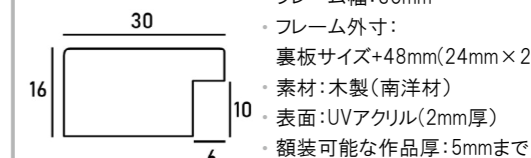

断面図・仕様

- ・フレーム幅:30mm
- ・フレーム外寸:
  裏板サイズ+48mm(24mm×2)
- ・素材:木製(南洋材)
- ・表面:UVアクリル(2mm厚)
- ・額装可能な作品厚:5mmまで
- ・マット取付:マット、ダブルマット可