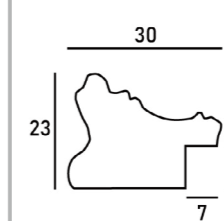

※額縁の画像は、実物の色味に近づけて撮影しておりますが、照明や周囲の環境によって見え方が異なりますのでご了承ください。

デッサン額縁

MRN-D9009-C

細かな装飾が美しい、アンティーク風の額縁です。白はパールのような加工が施してあり高級感があります。ご自宅用だけでなく、ウェディングなどの華やかな場や贈り物にも最適です。

※マットは別売りです。 ⇨ P.102

詳細情報はこちら

断面図・仕様

- ・フレーム幅:30mm
- ・フレーム外寸:
裏板サイズ+48mm(24mm×2)
- ・素材:木製(南洋材)
- ・表面:UVアクリル(2mm厚)
- ・額装可能な作品厚:2mmまで
- ・マット取付:マット可