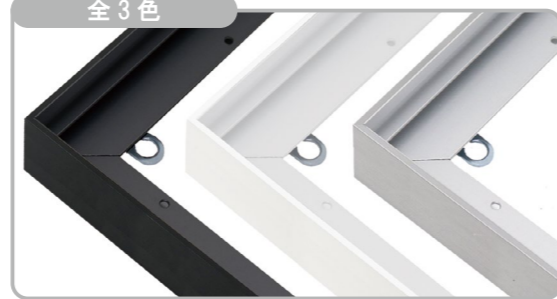

詳細情報はこちら

断面図・仕様

- ・フレーム幅:3mm
- ・フレーム高さ:30mm
- ・素材:アルミ製
- ・表面:なし
- ※亚克力は付属しておりません。
- ・額装可能な作品厚:22mm
- ※22mm以上の厚みの作品の場合は、フレームから作品が飛び出してしまうので予めご了承ください。

全3色

左から、ブラック、ホワイト、シルバー

付属品

- ①ひも ②吊り金具 ③コーナー金具
- ※こちらの商品は仮額縁のため、表面の亚克力板は付属しておりません。また、お客様による組み立てが必要です。※かぶせ箱は付属しておりません。