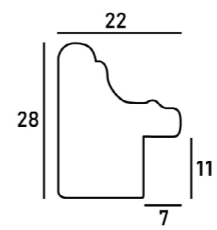

断面図・仕様

- ・フレーム幅:21mm
- ・フレーム外寸:
  裏板サイズ+30mm(15mm×2)
- ・素材:木製(南洋材)
- ・表面:UVアクリル(2mm厚)
- ・額装可能な作品厚:6mmまで
- ・マット取付:マット、ダブルマット可