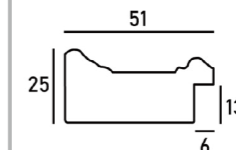

断面図・仕様

- ・フレーム幅:52mm
- ・フレーム外寸:
  裏板サイズ+90mm(45mm×2)
- ・素材:MDF製
- ・表面:UVアクリル(2mm厚)
- ・額装可能な作品厚:8mmまで
- ・マット取付:マット、ダブルマット可