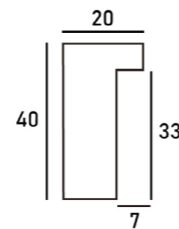

デッサン額縁

MRN-D6004-C

素材の風合いを生かした、木目が美しい美しい額縁です。フレームに厚みがあり、高級感があります。特に、アンティークホワイトは黒色のラインがアクセントとなり、作品を引き立てます。
※マットは別売りです。 ⇨ P.102

詳細情報はこちら

断面図・仕様

- ・フレーム幅:19mm
- ・フレーム外寸:
裏板サイズ+24mm(12mm×2)
- ・素材:木製(南洋材)
- ・表面:UVアクリル(2mm厚)
- ・額装可能な作品厚:28mmまで
- ・マット取付:マット、ダブルマット可