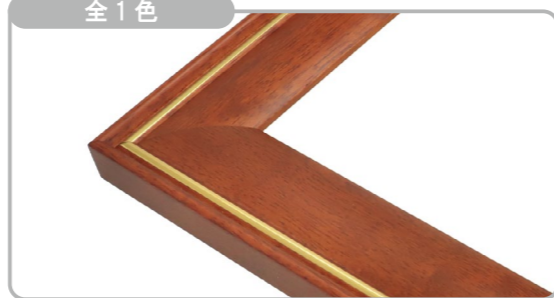

全1色

ブラウン

付属品

- ① UV アクリル板 (2mm) ※両面保護シート付
- ② 白紙 ③ 厚み調整材 (必要なもののみ付属します。)
- ④ 裏板 (MDF 製) ⑤ 額縁ひも ⑥ 吊り金具 ⑦ とんぼ (金属製)
- ⑧ かぶせ箱 ※付属品は商品によって異なります。

オーダーメイドサイズ承ります

製作最大サイズ：2400mm 以下 (タテ+ヨコの合計)

- ◎ ご注文・お問い合わせは、電話・メールで承ります。
- ◎ サンプル取り寄せも可能です。

普通サイズ (単位:mm)	
インチ	203 × 254
八つ切	242 × 303
太子	288 × 378
四つ切	348 × 424
大衣	394 × 509
半切	424 × 545
三三	455 × 606
小全紙	505 × 660
大全紙	545 × 727
MO 半切	580 × 770
十七	606 × 909
カンゾン	660 × 810
大判	660 × 850
MO 判	693 × 893
MO 全紙	715 × 915
特全判	780 × 1050
色紙サイズ (単位:mm)	
色紙	242 × 272
スケッチサイズ (単位:mm)	
スケッチ F0	230 × 270
スケッチ F3	330 × 383
スケッチ F4	352 × 443
スケッチ F6	458 × 550

スケッチ F8	520 × 595
スケッチ F10	595 × 670
スケッチ F12	640 × 746
スケッチ F15	683 × 805
スケッチ P15	653 × 805
スケッチ水彩半切	695 × 928
スケッチ F20	880 × 759
スケッチ P20	683 × 880
スケッチ F30	880 × 1063
スケッチ P30	805 × 1063
スケッチ F40	956 × 1153
スケッチ P40	880 × 1153
スケッチ水彩全紙	938 × 1241
スケッチ P50	956 × 1320
正方形サイズ (単位:mm)	
10 角	100 × 100
15 角	150 × 150
20 角	200 × 200
25 角	250 × 250
30 角	300 × 300
35 角	350 × 350
40 角	400 × 400
45 角	450 × 450
50 角	500 × 500

60 角	600 × 600
70 角	700 × 700
80 角	800 × 800
90 角	900 × 900
100 角	1000 × 1000
ワイドサイズ (単位:mm)	
15 × 30	150 × 300
20 × 40	200 × 400
25 × 50	250 × 500
30 × 60	300 × 600
35 × 70	350 × 700
30 × 90	300 × 900
40 × 80	400 × 800
45 × 90	450 × 900
50 × 100	500 × 1000
75 × 150	750 × 1500
賞状サイズ (単位:mm)	
八二	273 × 394
四一	394 × 545
A3 (大)	318 × 440
褒章賞状	515 × 364
叙勲賞状	595 × 420

用紙サイズ (単位:mm)	
A5	148 × 210
A4	210 × 297
A3	297 × 420
A2	420 × 594
A1	594 × 841
A0	841 × 1189
B5	182 × 257
B4	257 × 364
B3	364 × 515
B2	515 × 728
B1	728 × 1030
画用紙サイズ (単位:mm)	
四切画用紙	395 × 546
半切画用紙	546 × 789
全紙画用紙	789 × 1092

※上記サイズは製作寸法 (裏板サイズ) となります。

※額縁の画像は、実物の色味に近づけて撮影しておりますが、照明や周囲の環境によって見え方が異なりますのでご了承ください。

デッサン額縁

MRN-D4105-E

アルミ製で軽く、用途を選ばないシンプルなフレームです。一見木製のように見えますが、材質はアルミで表面に天然木材の薄いシートが貼ってあります。※取り付け、取り外しにはマイナスドライバーが必要です。

※マットは別売りです。 ⇨ P.102

詳細情報はこちら