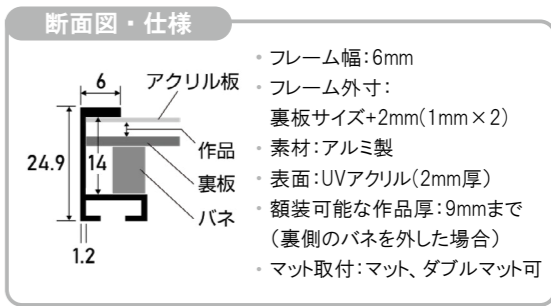

左から、ステン、ブラック、ホワイト、シルバー、乳白

1. 付属品
- ① UV アクリル板 (2mm) ※両面保護シート付
  - ② 白紙 ③ 裏板 (MDF 製) ④ 額縁ひも ⑤ 吊り金具 × 2
  - ⑥ パネ (サイズにより個数が異なります。) ⑦ かぶせ箱
  - ※吊り金具とパネは別袋にて納品となります。

オーダーメイドサイズ承ります

製作最大サイズ: 2600mm 以下 (タテ+ヨコの合計)
◎ ご注文やお問い合わせは、電話・メールで承ります。
◎ カットサンプルの取り寄せも可能です。

普通サイズ (単位:mm)	
インチ	203 × 254
八つ切	242 × 303
太子	288 × 378
四つ切	348 × 424
大衣	394 × 509
半切	424 × 545
三三	455 × 606
小全紙	505 × 660
大全紙	545 × 727
MO 半切	580 × 770
十七	606 × 909
カンゾン	660 × 810
大判	660 × 850
MO 判	693 × 893
MO 全紙	715 × 915
特全判	780 × 1050
色紙サイズ (単位:mm)	
色紙	242 × 272
スケッチサイズ (単位:mm)	
スケッチ F0	230 × 270
スケッチ F3	330 × 383
スケッチ F4	352 × 443
スケッチ F6	458 × 550

スケッチ F8	520 × 595
スケッチ F10	595 × 670
スケッチ F12	640 × 746
スケッチ F15	683 × 805
スケッチ P15	653 × 805
スケッチ水彩半切	695 × 928
スケッチ F20	880 × 759
スケッチ P20	683 × 880
スケッチ F30	880 × 1063
スケッチ P30	805 × 1063
スケッチ F40	956 × 1153
スケッチ P40	880 × 1153
スケッチ水彩全紙	938 × 1241
スケッチ F50	1063 × 1320
スケッチ P50	956 × 1320
スケッチ F60	1100 × 1433
スケッチ P60	1024 × 1433
正方形サイズ (単位:mm)	
10 角	100 × 100
15 角	150 × 150
20 角	200 × 200
25 角	250 × 250
30 角	300 × 300
35 角	350 × 350

40 角	400 × 400
45 角	450 × 450
50 角	500 × 500
60 角	600 × 600
70 角	700 × 700
80 角	800 × 800
90 角	900 × 900
100 角	1000 × 1000
ワイドサイズ (単位:mm)	
15 × 30	150 × 300
20 × 40	200 × 400
25 × 50	250 × 500
30 × 60	300 × 600
35 × 70	350 × 700
30 × 90	300 × 900
40 × 80	400 × 800
45 × 90	450 × 900
50 × 100	500 × 1000
75 × 150	750 × 1500
賞状サイズ (単位:mm)	
八二	273 × 394
四一	394 × 545
A3 (大)	318 × 440
褒章賞状	515 × 364
叙勲賞状	595 × 420

用紙サイズ (単位:mm)	
A5	148 × 210
A4	210 × 297
A3	297 × 420
A2	420 × 594
A1	594 × 841
A0	841 × 1189
B5	182 × 257
B4	257 × 364
B3	364 × 515
B2	515 × 728
B1	728 × 1030
B0	1030 × 1456
画用紙サイズ (単位:mm)	
四切画用紙	395 × 546
半切画用紙	546 × 789
全紙画用紙	789 × 1092

※上記サイズは製作寸法 (裏板サイズ) となります。
※額縁の画像は、実物の色味に近づけて撮影しておりますが、照明や周囲の環境によって見え方が異なりますのでご了承ください。