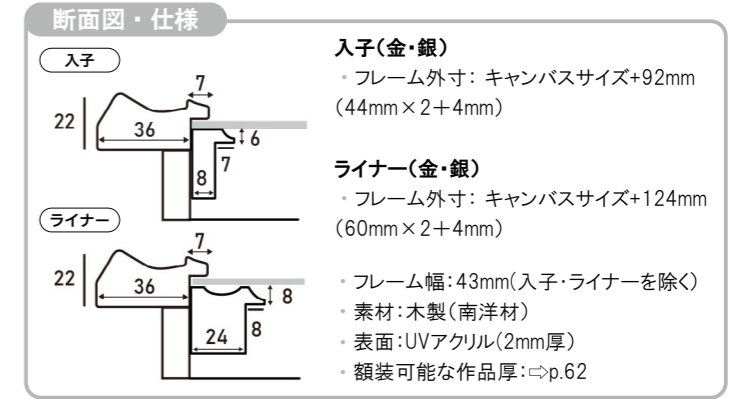

油彩

全1色
ダークブラウン