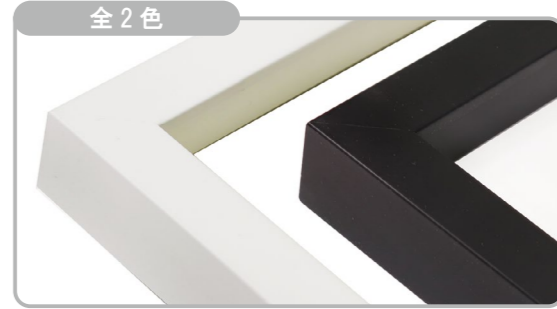

ボックス額縁

MRN-S6011-C

18mmのスペーサーの入った奥行きのあるシンプルなフレーム形状の額縁です。深さがあるので、立体的な作品にも対応できます。フレーム色は、定番のホワイト・ブラックの2色展開です。
※マットは別売りです。 ⇨ P.102

詳細情報はこちら

左から、ホワイト、ブラック

- 付属品
- ① UVアクリル板(2mm) ※両面保護シート付
 - ② スペーサー ③ 白紙
 - ④ 厚み調整材 (必要なもののみ付属します。)
 - ④ 裏板(MDF製) ⑤ 額縁ひも ⑥ 吊り金具 ⑦ とんぼ(金属製)
 - ⑧ かぶせ箱 ※付属品は商品によって異なります。