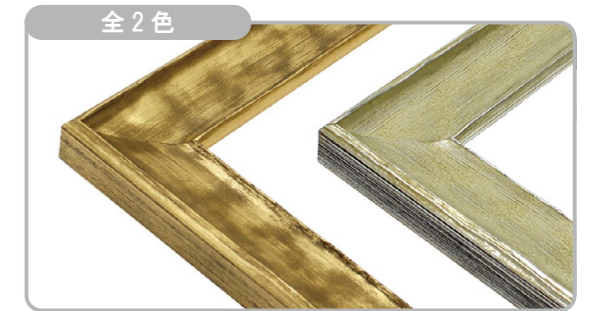

MRN-A5005-D

表面にゆるやかな凹凸がある、アンティークテイストの油彩額縁です。シンプルなデザインですが存在感があり、落ち着いたトーンの色味で作品がグッと引き立ちます。

⇒こちらの商品は、「入子(金)」、「入子(銀)」、「ライナー(金)」、「ライナー(銀)」から、お選びいただけます。

※「入子」と「ライナー」について ⇒P.62

詳細情報はこちら

油彩

全2色

左から、ゴールド、シルバー