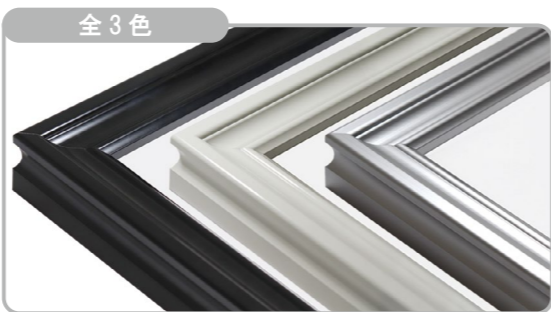

デッサン額縁

MRN-D4120-D

アルミ製のシャープなデザインの額縁です。曲線美のある額縁で、他のアルミ製額縁と比較し、フレーム幅が太いので、存在感があります。※取り付け、取り外しにはマイナスドライバーが必要です。
※マットは別売りです。 ⇨ P.102

詳細情報はこちら

左から、ブラック、ホワイト、シルバー

付属品

- ① UV アクリル板 (2mm) ※両面保護シート付
  - ② 白紙 ③裏板 (MDF 製) ④額縁ひも ⑤吊り金具×2
  - ⑥パネ (サイズにより個数が異なります。) ⑦かぶせ箱
2. ※吊り金具とパネは別袋にて納品となります。

オーダーメイドサイズ承ります

製作最大サイズ: 3000mm 以下 (タテ+ヨコの合計)
◎ ご注文やお問い合わせは、電話・メールで承ります。
◎ カットサンプルの取り寄せも可能です。

普通サイズ (単位: mm)	
インチ	203 × 254
八つ切	242 × 303
太子	288 × 378
四つ切	348 × 424
大衣	394 × 509
半切	424 × 545
三三	455 × 606
小全紙	505 × 660
大全紙	545 × 727
MO半切	580 × 770
十七	606 × 909
カンゾン	660 × 810
大判	660 × 850
MO判	693 × 893
MO全紙	715 × 915
特全判	780 × 1050
色紙サイズ (単位: mm)	
色紙	242 × 272
スケッチサイズ (単位: mm)	
スケッチ F0	230 × 270
スケッチ F3	330 × 383
スケッチ F4	352 × 443
スケッチ F6	458 × 550

スケッチ F8	520 × 595
スケッチ F10	595 × 670
スケッチ F12	640 × 746
スケッチ F15	683 × 805
スケッチ P15	653 × 805
スケッチ水彩半切	695 × 928
スケッチ F20	880 × 759
スケッチ P20	683 × 880
スケッチ F30	880 × 1063
スケッチ P30	805 × 1063
スケッチ F40	956 × 1153
スケッチ P40	880 × 1153
スケッチ水彩全紙	938 × 1241
スケッチ F50	1063 × 1320
スケッチ P50	956 × 1320
スケッチ F60	1100 × 1433
スケッチ P60	1024 × 1433
正方形サイズ (単位: mm)	
15角	150 × 150
20角	200 × 200
25角	250 × 250
30角	300 × 300
35角	350 × 350
40角	400 × 400

45角	450 × 450
50角	500 × 500
60角	600 × 600
70角	700 × 700
80角	800 × 800
90角	900 × 900
100角	1000 × 1000
ワイドサイズ (単位: mm)	
20 × 40	200 × 400
25 × 50	250 × 500
30 × 60	300 × 600
35 × 70	350 × 700
30 × 90	300 × 900
40 × 80	400 × 800
45 × 90	450 × 900
50 × 100	500 × 1000
75 × 150	750 × 1500
賞状サイズ (単位: mm)	
八二	273 × 394
四一	394 × 545
A3 (大)	318 × 440
褒章賞状	515 × 364
叙勲賞状	595 × 420

用紙サイズ (単位: mm)	
A5	148 × 210
A4	210 × 297
A3	297 × 420
A2	420 × 594
A1	594 × 841
A0	841 × 1189
B5	182 × 257
B4	257 × 364
B3	364 × 515
B2	515 × 728
B1	728 × 1030
B0	1030 × 1456
画用紙サイズ (単位: mm)	
四切画用紙	395 × 546
半切画用紙	546 × 789
全紙画用紙	789 × 1092

※上記サイズは製作寸法 (裏板サイズ) となります。
※額縁の画像は、実物の色味に近づけて撮影しておりますが、照明や周囲の環境によって見え方が異なりますのでご了承ください。

デッサン額縁

MRN-D5003-D

シャンパンゴールドと濃いブラウンの、色のコントラストが美しいフレームです。落ち着いた光沢感があり、シックな雰囲気になります。
※マットは別売りです。 ⇨ P.102

詳細情報はこちら