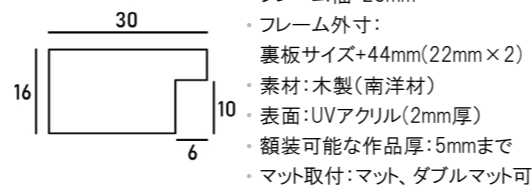

MRN-D5507-B

天然木材を使ったシンプルでフラットなデザインのフレームです。無垢は無塗装で木材の表情をそのまま活かし、ブラウン、ブラック、ホワイトは木目が見える程度に塗装されています。

※マットは別売りです。 ⇨ P.102

詳細情報はこちら

断面図・仕様

全4色

付属品

- ① UV アクリル板 (2mm) ※両面保護シート付
- ② 白紙 ③ 厚み調整材 (必要なもののみ付属します。)
- ④ 裏板 (MDF 製) ⑤ 額縁ひも ⑥ 吊り金具 ⑦ とんぼ (金属製)
- ⑧ かぶせ箱 ※付属品は商品によって異なります。

オーダーメイドサイズ承ります

製作最大サイズ: 1900mm 以下 (タテ + ヨコの合計)

- ◎ ご注文やお問い合わせは、電話・メールで承ります。
- ◎ カットサンプルの取り寄せも可能です。

普通サイズ (単位: mm)	
インチ	203 × 254
八つ切	242 × 303
太子	288 × 378
四つ切	348 × 424
大衣	394 × 509
半切	424 × 545
三三	455 × 606
小全紙	505 × 660
大全紙	545 × 727
MO 半切	580 × 770
十七	606 × 909
カンゾン	660 × 810
大判	660 × 850
MO 判	693 × 893
MO 全紙	715 × 915
色紙サイズ (単位: mm)	
色紙	242 × 272

スケッチサイズ (単位: mm)	
スケッチ F0	230 × 270
スケッチ F3	330 × 383
スケッチ F4	352 × 443
スケッチ F6	458 × 550
スケッチ F8	520 × 595
スケッチ F10	595 × 670
スケッチ F12	640 × 746
スケッチ F15	683 × 805
スケッチ P15	653 × 805
スケッチ水彩半切	695 × 928
スケッチ F20	880 × 759
スケッチ P20	683 × 880
スケッチ F30	880 × 1063
スケッチ P30	805 × 1063
正方形サイズ (単位: mm)	
10 角	100 × 100
15 角	150 × 150
20 角	200 × 200
25 角	250 × 250
30 角	300 × 300
35 角	350 × 350
40 角	400 × 400
45 角	450 × 450

50 角	500 × 500
60 角	600 × 600
70 角	700 × 700
80 角	800 × 800
90 角	900 × 900
100 角	1000 × 1000
ワイドサイズ (単位: mm)	
15 × 30	150 × 300
20 × 40	200 × 400
25 × 50	250 × 500
30 × 60	300 × 600
35 × 70	350 × 700
30 × 90	300 × 900
40 × 80	400 × 800
45 × 90	450 × 900
50 × 100	500 × 1000
賞状サイズ (単位: mm)	
八二	273 × 394
四一	394 × 545
A3 (大)	318 × 440
褒章賞状	515 × 364
叙勲賞状	595 × 420

用紙サイズ (単位: mm)	
A5	148 × 210
A4	210 × 297
A3	297 × 420
A2	420 × 594
A1	594 × 841
B5	182 × 257
B4	257 × 364
B3	364 × 515
B2	515 × 728
B1	728 × 1030
画用紙サイズ (単位: mm)	
四切画用紙	395 × 546
半切画用紙	546 × 789

※上記サイズは製作寸法 (裏板サイズ) となります。

※額縁の画像は、実物の色味に近づけて撮影しておりますが、照明や周囲の環境によって見え方が異なりますのでご了承ください。

額装の基本①～通常額装とマット額装～

作品や写真、ポスターなどを額縁に収めることを「額装 (がくそう)」と言います。

ひとくちに「額装」といっても、マットボードを使って作品に余白を付ける「マット額装」、作品の背面に土台を入れて固定する「浮かし額装」など、その種類は多岐に渡ります。ここでは、その中でも基本の額装と言える、デッサン額縁を使った「通常額装」と「マット額装」をご紹介します。

〈通常額装〉

紙などの薄い作品を飾る、定番の額装方法です。