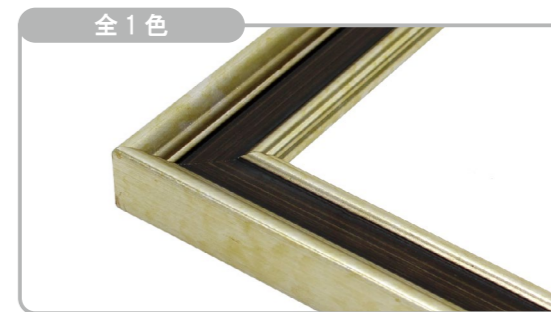

左から、シャンパンゴールド

付属品

- ① UV アクリル板 (2mm) ※両面保護シート付
- ② 白紙 ③厚み調整材 (必要なもののみ付属します。)
- ④裏板 (MDF 製) ⑤額縁ひも ⑥吊り金具 ⑦とんぼ (金属製)
- ⑧かぶせ箱 ※付属品は商品によって異なります。

オーダーメイドサイズ承ります

製作最大サイズ: 2200mm 以下 (タテ+ヨコの合計)
◎ ご注文やお問い合わせは、電話・メールで承ります。
◎ カットサンプルの取り寄せも可能です。

普通サイズ (単位: mm)	
インチ	203 × 254
八つ切	242 × 303
太子	288 × 378
四つ切	348 × 424
大衣	394 × 509
半切	424 × 545
三三	455 × 606
小全紙	505 × 660
大全紙	545 × 727
MO半切	580 × 770
十七	606 × 909
カンゾン	660 × 810
大判	660 × 850
MO判	693 × 893
MO全紙	715 × 915
特全判	780 × 1050
色紙サイズ (単位: mm)	
色紙	242 × 272

スケッチサイズ (単位: mm)	
スケッチ F0	230 × 270
スケッチ F3	330 × 383
スケッチ F4	352 × 443
スケッチ F6	458 × 550
スケッチ F8	520 × 595
スケッチ F10	595 × 670
スケッチ F12	640 × 746
スケッチ F15	683 × 805
スケッチ P15	653 × 805
スケッチ水彩半切	695 × 928
スケッチ F20	880 × 759
スケッチ P20	683 × 880
スケッチ F30	880 × 1063
スケッチ P30	805 × 1063
スケッチ F40	956 × 1153
スケッチ P40	880 × 1153
スケッチ水彩全紙	938 × 1241
正方形サイズ (単位: mm)	
10角	100 × 100
15角	150 × 150
20角	200 × 200
25角	250 × 250
30角	300 × 300
35角	350 × 350

40角	400 × 400
45角	450 × 450
50角	500 × 500
60角	600 × 600
70角	700 × 700
80角	800 × 800
90角	900 × 900
100角	1000 × 1000
ワイドサイズ (単位: mm)	
15 × 30	150 × 300
20 × 40	200 × 400
25 × 50	250 × 500
30 × 60	300 × 600
35 × 70	350 × 700
30 × 90	300 × 900
40 × 80	400 × 800
45 × 90	450 × 900
50 × 100	500 × 1000
賞状サイズ (単位: mm)	
八二	273 × 394
四一	394 × 545
A3 (大)	318 × 440
褒章賞状	515 × 364
叙勲賞状	595 × 420

用紙サイズ (単位: mm)	
A5	148 × 210
A4	210 × 297
A3	297 × 420
A2	420 × 594
A1	594 × 841
A0	841 × 1189
B5	182 × 257
B4	257 × 364
B3	364 × 515
B2	515 × 728
B1	728 × 1030
画用紙サイズ (単位: mm)	
四切画用紙	395 × 546
半切画用紙	546 × 789
全紙画用紙	789 × 1092

※上記サイズは製作寸法 (裏板サイズ) となります。
※額縁の画像は、実物の色味に近づけて撮影しておりますが、照明や周囲の環境によって見え方が異なりますのでご了承ください。