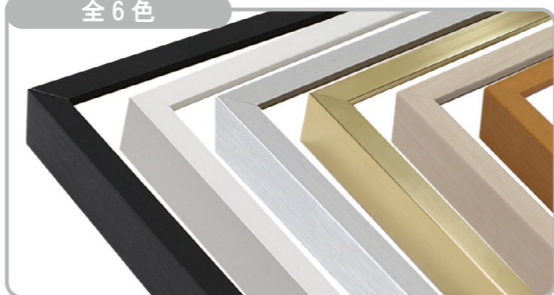

※上記サイズは製作寸法 (裏板サイズ) となります。
 ※額縁の画像は、実物の色味に近づけて撮影しておりますが、照明や周囲の環境によって見え方が異なりますのでご了承ください。

デッサン額縁

MRN-D4101-B

アルミ製の細いシンプルなフレームで、硬質感と側面に入ったヘアラインが特徴です。光沢を抑えた仕上がりで、作品を上品に引き立てます。※取り付け、取り外しにはマイナスドライバーが必要です。※マットは別売りです。 ⇨ P.102

詳細情報はこちら

断面図・仕様

全6色

左から、ブラック、ホワイト、シルバー、ゴールド、乳白、ナチュラル

付属品

- ① UV アクリル板 (2mm) ※両面保護シート付
 - ② 白紙 ③ 裏板 (MDF 製) ④ 額縁ひも ⑤ 吊り金具 × 2
 - ⑥ パネ (サイズにより個数が異なります。) ⑦ かぶせ箱
- ※吊り金具とパネは別袋にて納品となります。

オーダーメイドサイズ承ります

製作最大サイズ: 2600mm 以下 (タテ+ヨコの合計)
 ◎ ご注文やお問い合わせは、電話・メールで承ります。
 ◎ カットサンプルの取り寄せも可能です。