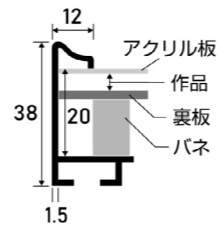

※上記サイズは製作寸法 (裏板サイズ) となります。
※額縁の画像は、実物の色味に近づけて撮影しておりますが、照明や周囲の環境によって見え方が異なりますのでご了承ください。

デッサン額縁

MRN-D4102-C

アルミ製のシックなフレームです。表面は擦れた加工を施したアンティーク仕上げで、側面はマットな質感のブラックに近いダークブラウンです。※取り付け、取り外しにはマイナスドライバーが必要です。
※マットは別売りです。 ⇒ P.102

詳細情報はこちら

断面図・仕様

- ・フレーム幅:12mm
- ・フレーム外寸:
裏板サイズ+4mm(2mm×2)
- ・素材:アルミ製
- ・表面:UVアクリル(2mm厚)
- ・額装可能な作品厚:15mmまで
(裏側のパネを外した場合)
- ・マット取付:マット、ダブルマット可

シルバー

全1色

付属品

- ① UV アクリル板 (2mm) ※両面保護シート付
 - ② 白紙 ③ 裏板 (MDF 製) ④ 額縁ひも ⑤ 吊り金具 × 2
 - ⑥ パネ (サイズにより個数が異なります。) ⑦ かぶせ箱
- ※吊り金具とパネは別袋にて納品となります。