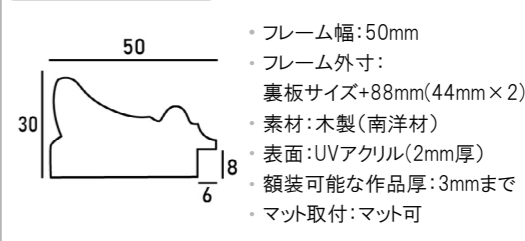

デッサン額縁

MRN-D4101-B

アルミ製の細いシンプルなフレームで、硬質感と側面に入ったヘアラインが特徴です。光沢を抑えた仕上がりで、作品を上品に引き立てます。※取り付け、取り外しにはマイナスドライバーが必要です。※マットは別売りです。 ⇨ P.102

詳細情報はこちら

断面図・仕様

全6色

左から、ブラック、ホワイト、シルバー、ゴールド、乳白、ナチュラル

付属品

- ① UV アクリル板 (2mm) ※両面保護シート付
  - ② 白紙 ③ 裏板 (MDF 製) ④ 額縁ひも ⑤ 吊り金具 × 2
  - ⑥ パネ (サイズにより個数が異なります。) ⑦ かぶせ箱
2. ※吊り金具とパネは別袋にて納品となります。

オーダーメイドサイズ承ります

製作最大サイズ: 2600mm 以下 (タテ+ヨコの合計)
◎ ご注文やお問い合わせは、電話・メールで承ります。
◎ カットサンプルの取り寄せも可能です。

普通サイズ (単位:mm)	
インチ	203 × 254
八つ切	242 × 303
太子	288 × 378
四つ切	348 × 424
大衣	394 × 509
半切	424 × 545
三三	455 × 606
小全紙	505 × 660
大全紙	545 × 727
MO半切	580 × 770
十七	606 × 909
カンゾン	660 × 810
大判	660 × 850
MO判	693 × 893
MO全紙	715 × 915
特全判	780 × 1050
色紙サイズ (単位:mm)	
色紙	242 × 272
スケッチサイズ (単位:mm)	
スケッチ F0	230 × 270
スケッチ F3	330 × 383
スケッチ F4	352 × 443
スケッチ F6	458 × 550

スケッチ F8	520 × 595
スケッチ F10	595 × 670
スケッチ F12	640 × 746
スケッチ F15	683 × 805
スケッチ P15	653 × 805
スケッチ水彩半切	695 × 928
スケッチ F20	880 × 759
スケッチ P20	683 × 880
スケッチ F30	880 × 1063
スケッチ P30	805 × 1063
スケッチ F40	956 × 1153
スケッチ P40	880 × 1153
スケッチ水彩全紙	938 × 1241
スケッチ F50	1063 × 1320
スケッチ P50	956 × 1320
スケッチ F60	1100 × 1433
スケッチ P60	1024 × 1433
正方形サイズ (単位:mm)	
10角	100 × 100
15角	150 × 150
20角	200 × 200
25角	250 × 250
30角	300 × 300
35角	350 × 350

40角	400 × 400
45角	450 × 450
50角	500 × 500
60角	600 × 600
70角	700 × 700
80角	800 × 800
90角	900 × 900
100角	1000 × 1000
ワイドサイズ (単位:mm)	
15 × 30	150 × 300
20 × 40	200 × 400
25 × 50	250 × 500
30 × 60	300 × 600
35 × 70	350 × 700
30 × 90	300 × 900
40 × 80	400 × 800
45 × 90	450 × 900
50 × 100	500 × 1000
75 × 150	750 × 1500
賞状サイズ (単位:mm)	
八二	273 × 394
四一	394 × 545
A3 (大)	318 × 440
褒章賞状	515 × 364
叙勲賞状	595 × 420

用紙サイズ (単位:mm)	
A5	148 × 210
A4	210 × 297
A3	297 × 420
A2	420 × 594
A1	594 × 841
A0	841 × 1189
B5	182 × 257
B4	257 × 364
B3	364 × 515
B2	515 × 728
B1	728 × 1030
B0	1030 × 1456
画用紙サイズ (単位:mm)	
四切画用紙	395 × 546
半切画用紙	546 × 789
全紙画用紙	789 × 1092

※上記サイズは製作寸法 (裏板サイズ) となります。
※額縁の画像は、実物の色味に近づけて撮影しておりますが、照明や周囲の環境によって見え方が異なりますのでご了承ください。

デッサン額縁

MRN-D5011-B