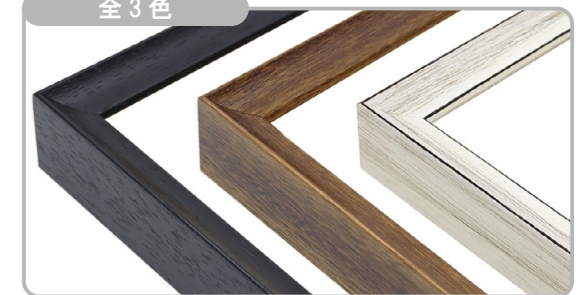

※上記サイズは目安となります。キャンバスの布分や木材の差による誤差の範囲内は額装可能です。

MRN-A6005-A

詳細情報はこちら

シンプルな油彩額縁で、コンパクトに額装いただけます。木材の質感がナチュラルに作品を包み込みます。ベーシックなデザインで、幅広い作風の作品と合わせられます。

⇨こちらの商品は、「入子 (金)」、「入子 (銀)」から、お選びいただけます。

※「入子」と「ライナー」について ⇨P.62

断面図・仕様

入子

入子(金・銀)

- ・フレーム外寸: キャンバスサイズ+52mm (24mm×2+4mm)
- ・フレーム幅: 27mm(入子・ライナーを除く)
- ・素材: 木製(南洋材)
- ・表面: UVアクリル(2mm厚)
- ・額装可能な作品厚: ⇨p.62

全3色

左から、ブラック、ブラウン、アンティークホワイト

付属品

- ①部材 (入子)
 - ②UVカットアクリル板 (2mm厚) ※両面保護シート付
 - ③厚み調整材 (必要なもののみ付属します。)
 - ④裏板 (MDF製)
 - ⑤額縁ひも
 - ⑥吊り金具
 - ⑦とんぼ (金属製)
 - ⑧かぶせ箱
- ※付属品は商品によって異なります。