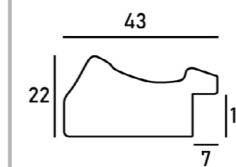

断面図・仕様

- ・フレーム幅:43mm
- ・フレーム外寸:
  裏板サイズ+72mm(36mm×2)
- ・素材:木製(南洋材)
- ・表面:UVアクリル(2mm厚)
- ・額装可能な作品厚:7mmまで
- ・マット取付:マット、ダブルマット可