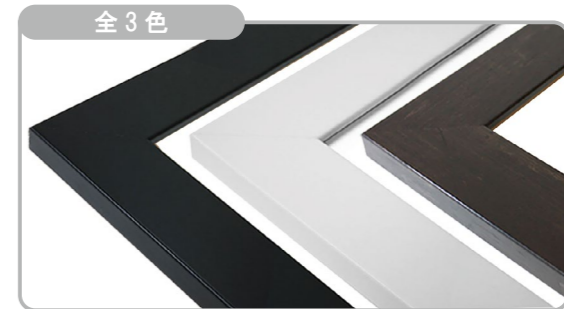

デッサン額縁

MRN-D1002-C

シンプルな額縁ですが、しっかりとしたフレーム幅 (50mm) で、大きな作品の額装にオススメです。
材料による色のバラつきが無く、いつご注文いただいても品質が安定しているのが特徴です。
※マットは別売りです。 ⇨ P.102

詳細情報はこちら

断面図・仕様

- ・フレーム幅:50mm
- ・フレーム外寸:
裏板サイズ+84mm(42mm×2)
- ・素材:MDF製
- ・表面:UVアクリル(2mm厚)
- ・額装可能な作品厚:8mmまで
- ・マット取付:マット、ダブルマット可