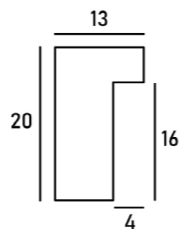

詳細情報はこちら

断面図・仕様

- ・フレーム幅: 12mm
- ・フレーム外寸:
裏板サイズ+16mm(8mm×2)
- ・素材: 木製(南洋材)
- ・表面: UVアクリル(2mm厚)
- ・額装可能な作品厚: 10mmまで
- ・マット取付: マット、ダブルマット可

全2色

左から、ブラック、ホワイト

付属品

- ① UV アクリル板 (2mm) ※両面保護シート付
- ② 白紙 ③ 厚み調整材 (必要なもののみ付属します。)
- ④ 裏板 (MDF 製) ⑤ 額縁ひも ⑥ 吊り金具 ⑦ とんぼ (金属製)
- ⑧ かぶせ箱 ※付属品は商品によって異なります。