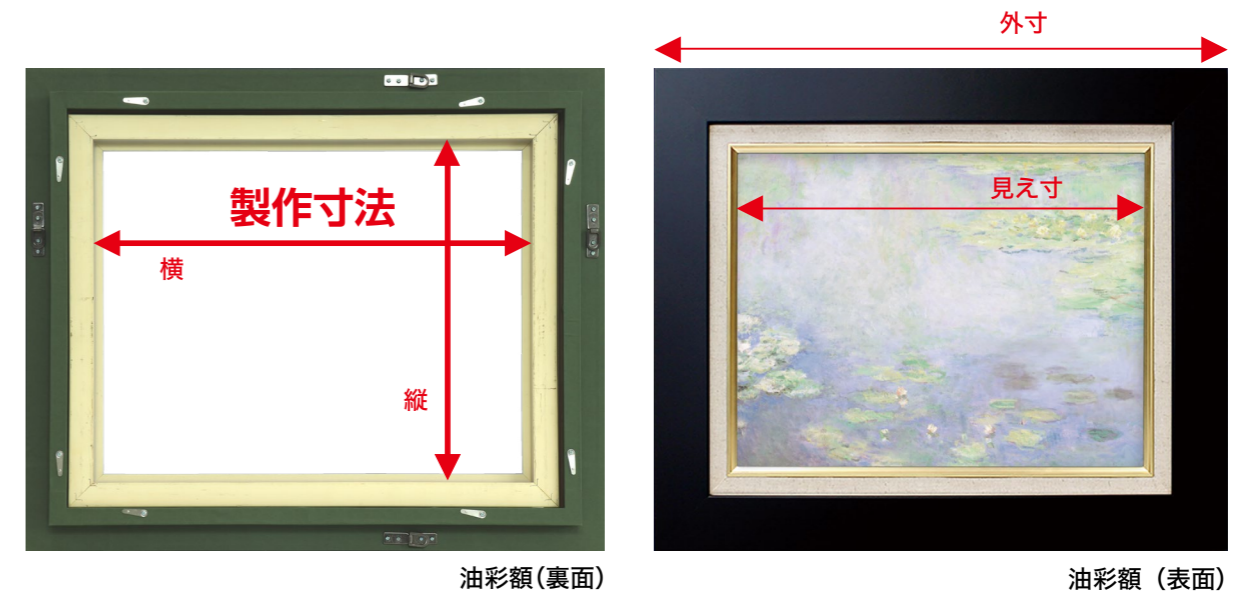

油彩額

各ページのサイズ表に記載されているサイズは、「製作寸法」となります。

油彩額の製作寸法は、キャンバスのサイズ (作品サイズ) となります。

※表面から見た「見え寸」や「外寸」とは異なりますのでご注意ください。

◎完成した額縁には、キャンバスのサイズに縦横 4mm ずつのゆとりを加味しております。