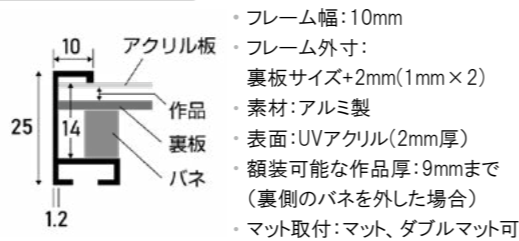

※上記サイズは製作寸法 (裏板サイズ) となります。
 ※額縁の画像は、実物の色味に近づけて撮影しておりますが、照明や周囲の環境によって見え方が異なりますのでご了承ください。

デッサン額縁

MRN-D4101-B

アルミ製の細いシンプルなフレームで、硬質感と側面に入ったヘアラインが特徴です。光沢を抑えた仕上がりで、作品を上品に引き立てます。※取り付け、取り外しにはマイナスドライバーが必要です。※マットは別売りです。 ⇨ P.102

詳細情報はこちら

断面図・仕様

全6色

左から、ブラック、ホワイト、シルバー、ゴールド、乳白、ナチュラル

付属品

- ① UV アクリル板 (2mm) ※両面保護シート付
 - ② 白紙 ③ 裏板 (MDF 製) ④ 額縁ひも ⑤ 吊り金具 × 2
 - ⑥ パネ (サイズにより個数が異なります。) ⑦ かぶせ箱
- ※吊り金具とパネは別袋にて納品となります。

オーダーメイドサイズ承ります

製作最大サイズ:2600mm 以下 (タテ+ヨコの合計)
 ◎ ご注文やお問い合わせは、電話・メールで承ります。
 ◎ カットサンプルの取り寄せも可能です。