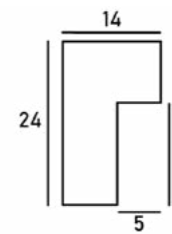

断面図・仕様

- ・フレーム幅: 14mm
- ・フレーム外寸: 裏板サイズ+18mm(9mm×2)
- ・素材: 木製(南洋材)
- ・表面: UVアクリル(2mm厚)
- ・額装可能な作品厚: 10mmまで
- ・マット取付: マット、ダブルマット可