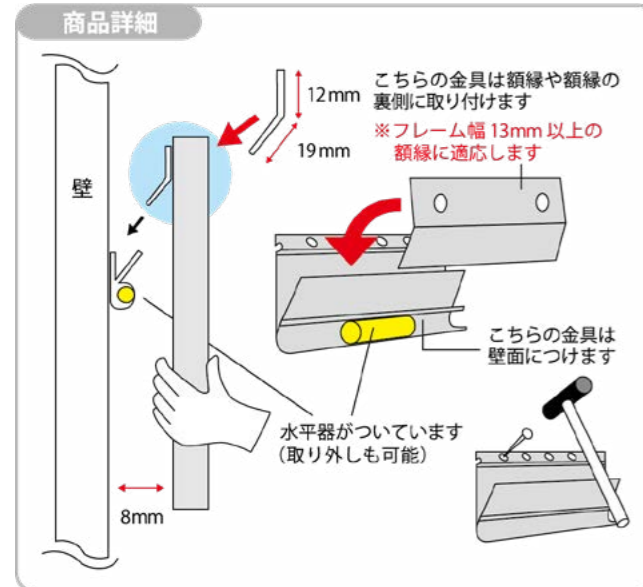

鉄並 X フック

ベーシックな金具です。シーンに合わせてお使いいただけます。

詳細情報はこちら

安全荷重 1kg	安全荷重 3kg	安全荷重 5kg			
種類	金具個数	種類	金具個数	種類	金具個数
小 (1本針 No.4013)	1個 100個 (1箱)	中 (2本針 No.4012)	1個 100個 (1箱)	大 (3本針 No.4011)	1個 50個 (1箱)

ステンレス X フック

ベーシックな金具です。錆びにくいステンレス製。

詳細情報はこちら

安全荷重 5kg	安全荷重 7kg	安全荷重 10kg			
種類	金具個数	種類	金具個数	種類	金具個数
小 (1本針) 1パック (F-0001) 1箱 (No.4003)	3個 30個	中 (2本針) 1パック (F-0002) 1箱 (No.4002)	2個 20個	大 (3本針) 1パック (F-0003) 1箱 (No.4001)	1個 20個

セフティステンレス X フック

落下防止のストッパー付き X フックです。地震、盗難から額縁を守ります。

詳細情報はこちら

安全荷重 5kg	安全荷重 7kg	安全荷重 10kg			
種類	金具個数	種類	金具個数	種類	金具個数
小 (1本針) 1パック (F-4003) 1箱 (S-4008)	3個 30個	中 (2本針) 1パック (F-4002) 1箱 (S-4007)	2個 20個	大 (3本針) 1パック (F-4001) 1箱 (S-4006)	1個 20個

引掛フック

石膏ボード、ベニヤ用の垂直掛け金具です。額をフックに直接掛けると、壁にぴったりフィットします。

詳細情報はこちら

安全荷重 4kg

種類	金具個数
1袋 (M-025)	1個

◎アルミ製の額縁に対応しています。
※木製・MDF製には使用できません。

金具を取り付ける際のご注意！

ハングマン、及び X フック他、額縁を金具で固定する場合は左右の端部分に 2 か所で吊ることをお勧めします。

特に、重量の重い額縁、もしくは取付けの場所のフレームが長い額縁は、必ず「2点吊り」でご使用ください。(QRより詳細を参照いただけます。)

金具を中央に1点留めた場合
額縁がたわんでしまいます。

金具を左右に2点留めた場合
額縁は水平に飾れます。