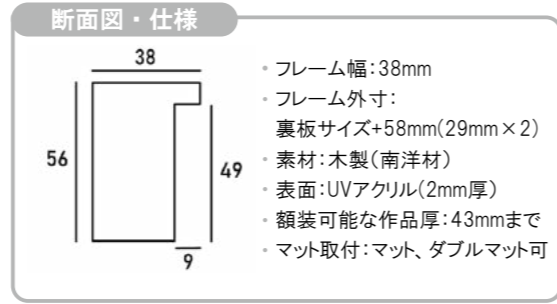

デッサン額縁

MRN-D6010-G

詳細情報はこちら

フレーム幅 3.8cm、高さが 5.6cm と、かなりボリュームのある額縁です。
フラットでシンプルなデザインですが存在感は抜群。重厚な額装をイメージしている方にオススメです。
※マットは別売りです。 ⇨ P.102

デッサン額縁

左から、ブラック、ホワイト

付属品

- ① UV アクリル板 (2mm) ※両面保護シート付
- ② 白紙 ③ 厚み調整材 (必要なもののみ付属します。)
- ④ 裏板 (MDF 製) ⑤ 額縁ひも ⑥ 吊り金具 ⑦ とんぼ (金属製)
- ⑧ かぶせ箱 ※付属品は商品によって異なります。

オーダーメイドサイズ承ります

製作最大サイズ: 3000mm 以下 (タテ+ヨコの合計)
◎ ご注文やお問い合わせは、電話・メールで承ります。
◎ カットサンプルの取り寄せも可能です。

普通サイズ (単位: mm)	
インチ	203 × 254
八つ切	242 × 303
太子	288 × 378
四つ切	348 × 424
大衣	394 × 509
半切	424 × 545
三三	455 × 606
小全紙	505 × 660
大全紙	545 × 727
MO 半切	580 × 770
十七	606 × 909
カンゾン	660 × 810
大判	660 × 850
MO 判	693 × 893
MO 全紙	715 × 915
特全判	780 × 1050
色紙サイズ (単位: mm)	
色紙	242 × 272
スケッチサイズ (単位: mm)	
スケッチ F0	230 × 270
スケッチ F3	330 × 383
スケッチ F4	352 × 443
スケッチ F6	458 × 550

スケッチ F8	520 × 595
スケッチ F10	595 × 670
スケッチ F12	640 × 746
スケッチ F15	683 × 805
スケッチ P15	653 × 805
スケッチ水彩半切	695 × 928
スケッチ F20	880 × 759
スケッチ P20	683 × 880
スケッチ F30	880 × 1063
スケッチ P30	805 × 1063
スケッチ F40	956 × 1153
スケッチ P40	880 × 1153
スケッチ水彩全紙	938 × 1241
スケッチ F50	1063 × 1320
スケッチ P50	956 × 1320
スケッチ F60	1100 × 1433
スケッチ P60	1024 × 1433
正方形サイズ (単位: mm)	
15 角	150 × 150
20 角	200 × 200
25 角	250 × 250
30 角	300 × 300
35 角	350 × 350
40 角	400 × 400

45 角	450 × 450
50 角	500 × 500
60 角	600 × 600
70 角	700 × 700
80 角	800 × 800
90 角	900 × 900
100 角	1000 × 1000
ワイドサイズ (単位: mm)	
15 × 30	150 × 300
20 × 40	200 × 400
25 × 50	250 × 500
30 × 60	300 × 600
35 × 70	350 × 700
30 × 90	300 × 900
40 × 80	400 × 800
45 × 90	450 × 900
50 × 100	500 × 1000
75 × 150	750 × 1500
賞状サイズ (単位: mm)	
八二	273 × 394
四一	394 × 545
A3 (大)	318 × 440
褒章賞状	515 × 364
叙勲賞状	595 × 420

用紙サイズ (単位: mm)	
A5	148 × 210
A4	210 × 297
A3	297 × 420
A2	420 × 594
A1	594 × 841
A0	841 × 1189
B5	182 × 257
B4	257 × 364
B3	364 × 515
B2	515 × 728
B1	728 × 1030
B0	1030 × 1456
画用紙サイズ (単位: mm)	
四切画用紙	395 × 546
半切画用紙	546 × 789
全紙画用紙	789 × 1092

※上記サイズは製作寸法 (裏板サイズ) となります。
※額縁の画像は、実物の色味に近づけて撮影しておりますが、照明や周囲の環境によって見え方が異なりますのでご了承ください。