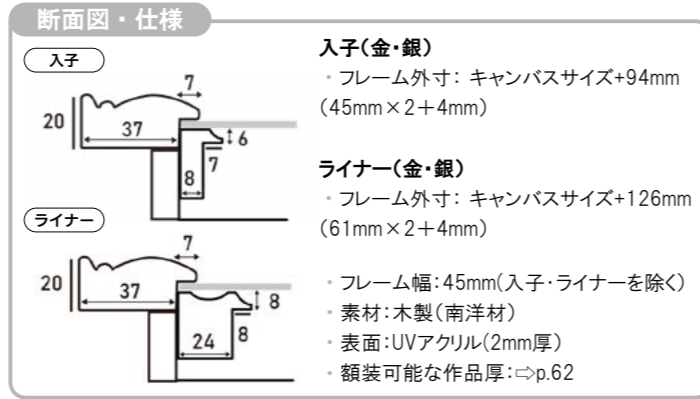

MRN-A6008-D

高級インテリアのように上品なデザイン、色調が特徴的な額縁です。ツヤのある塗装と表面のカーブは、光の当て具合で表情が変わり、ゴールドのラインが作品を引き立てます。

⇒こちらの商品は、「入子(金)」、「入子(銀)」、「ライナー(金)」、「ライナー(銀)」から、お選びいただけます。
※「入子」と「ライナー」について ⇒P.62

詳細情報はこちら

ブラウン

付属品

- ①部材(入子 or ライナー)
- ②UV カットアクリル板(2mm厚) ※両面保護シート付
- ③厚み調整材(必要なもののみ付属します。)
- ④裏板(MDF製)
- ⑤額縁ひも ⑥吊り金具 ⑦とんぼ(金属製) ⑧かぶせ箱
- ※付属品は商品によって異なります。

オーダーメイドサイズ承ります

製作最大サイズ: 2400mm 以下 (タテ + ヨコの合計)
◎ ご注文やお問い合わせは、電話・メールで承ります。
◎ カットサンプルの取り寄せも可能です。

キャンバスサイズ(単位:mm)	
SM	158 × 227
F0号	140 × 180
F3号	220 × 273
F4号	242 × 333
F6号	318 × 410
F8号	380 × 455
F10号	455 × 530
F12号	500 × 606
F15号	530 × 652
F20号	606 × 727
F25号	652 × 803
F30号	727 × 910
F40号	803 × 1000
F50号	910 × 1167
F60号	970 × 1303
P0号	120 × 180
P3号	190 × 273
P4号	220 × 333
P6号	273 × 410
P8号	333 × 455
P10号	410 × 530
P12号	455 × 606
P15号	500 × 652

P20号	530 × 727
P25号	606 × 803
P30号	652 × 910
P40号	727 × 1000
P50号	803 × 1167
P60号	894 × 1303
M0号	100 × 180
M3号	160 × 273
M4号	190 × 333
M6号	242 × 410
M8号	273 × 455
M10号	333 × 530
M12号	410 × 606
M15号	455 × 652
M20号	500 × 727
M25号	530 × 803
M30号	606 × 910
M40号	652 × 1000
M50号	727 × 1167
M60号	803 × 1303
M80号	894 × 1455

スクエア SSM	
S0号	227 × 227
S3号	273 × 273
S4号	333 × 333
S6号	410 × 410
S8号	455 × 455
S10号	530 × 530
S12号	606 × 606
S15号	652 × 652
S20号	727 × 727
S25号	803 × 803
S30号	910 × 910
S40号	1000 × 1000
S50号	1167 × 1167
WSM	158 × 454
W3号	220 × 546
W4号	242 × 666
W6号	318 × 820
W8号	380 × 910
W10号	455 × 1060

用紙サイズ(単位:mm)	
A5	148 × 210
A4	210 × 297
A3	297 × 420
A2	420 × 594
A1	594 × 841
A0	841 × 1189
B5	182 × 257
B4	257 × 364
B3	364 × 515
B2	515 × 728
B1	728 × 1030

※上記サイズは製作寸法(キャンバスサイズ)となります。
※額縁の画像は、実物の色味に近づけて撮影しておりますが、照明や周囲の環境によって見え方が異なりますのでご了承ください。

MRN-A5004-E

表面に手彫りのような波模様が入っている、個性的な額縁です。6.3cmと太めで存在感があります。ホワイトは木の素材を生かした、アンティーク加工が施してあります。

⇒こちらの商品は、「入子(金)」、「入子(銀)」、「ライナー(金)」、「ライナー(銀)」から、お選びいただけます。
※「入子」と「ライナー」について ⇒P.62

詳細情報はこちら