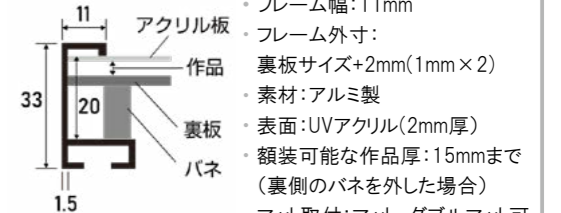

デッサン額縁

MRN-D6008-D

丸みを帯びた表面に、金の細いラインが特徴的なフレームです。ゆったりとした程良いフレーム幅が高級感を演出し、作品を引き立たせます。マットを入れ余白を持たせることで、格式高い印象に仕上がります。

※マットは別売りです。 ⇨ P.102

詳細情報はこちら

断面図・仕様

全1色

付属品

- ① UV アクリル板 (2mm) ※両面保護シート付
- ② 白紙 ③ 厚み調整材 (必要なもののみ付属します。)
- ④ 裏板 (MDF 製) ⑤ 額縁ひも ⑥ 吊り金具 ⑦ とんぼ (金属製)
- ⑧ かぶせ箱 ※付属品は商品によって異なります。

オーダーメイドサイズ承ります

製作最大サイズ：2400mm 以下 (タテ+ヨコの合計)

- ◎ ご注文・お問い合わせは、電話・メールで承ります。
- ◎ サンプル取り寄せも可能です。

普通サイズ (単位:mm)	
インチ	203 × 254
八つ切	242 × 303
太子	288 × 378
四つ切	348 × 424
大衣	394 × 509
半切	424 × 545
三三	455 × 606
小全紙	505 × 660
大全紙	545 × 727
MO半切	580 × 770
十七	606 × 909
カンゾン	660 × 810
大判	660 × 850
MO判	693 × 893
MO全紙	715 × 915
特全判	780 × 1050
色紙サイズ (単位:mm)	
色紙	242 × 272
スケッチサイズ (単位:mm)	
スケッチ F0	230 × 270
スケッチ F3	330 × 383
スケッチ F4	352 × 443
スケッチ F6	458 × 550

スケッチ F8	520 × 595
スケッチ F10	595 × 670
スケッチ F12	640 × 746
スケッチ F15	683 × 805
スケッチ P15	653 × 805
スケッチ水彩半切	695 × 928
スケッチ F20	880 × 759
スケッチ P20	683 × 880
スケッチ F30	880 × 1063
スケッチ P30	805 × 1063
スケッチ F40	956 × 1153
スケッチ P40	880 × 1153
スケッチ水彩全紙	938 × 1241
スケッチ P50	956 × 1320
正方形サイズ (単位:mm)	
10角	100 × 100
15角	150 × 150
20角	200 × 200
25角	250 × 250
30角	300 × 300
35角	350 × 350
40角	400 × 400
45角	450 × 450
50角	500 × 500

60角	600 × 600
70角	700 × 700
80角	800 × 800
90角	900 × 900
100角	1000 × 1000
ワイドサイズ (単位:mm)	
15 × 30	150 × 300
20 × 40	200 × 400
25 × 50	250 × 500
30 × 60	300 × 600
35 × 70	350 × 700
30 × 90	300 × 900
40 × 80	400 × 800
45 × 90	450 × 900
50 × 100	500 × 1000
75 × 150	750 × 1500
賞状サイズ (単位:mm)	
八二	273 × 394
四一	394 × 545
A3 (大)	318 × 440
褒章賞状	515 × 364
叙勲賞状	595 × 420

用紙サイズ (単位:mm)	
A5	148 × 210
A4	210 × 297
A3	297 × 420
A2	420 × 594
A1	594 × 841
A0	841 × 1189
B5	182 × 257
B4	257 × 364
B3	364 × 515
B2	515 × 728
B1	728 × 1030
画用紙サイズ (単位:mm)	
四切画用紙	395 × 546
半切画用紙	546 × 789
全紙画用紙	789 × 1092

※上記サイズは製作寸法 (裏板サイズ) となります。

※額縁の画像は、実物の色味に近づけて撮影しておりますが、照明や周囲の環境によって見え方が異なりますのでご了承ください。

デッサン額縁

MRN-D4105-E