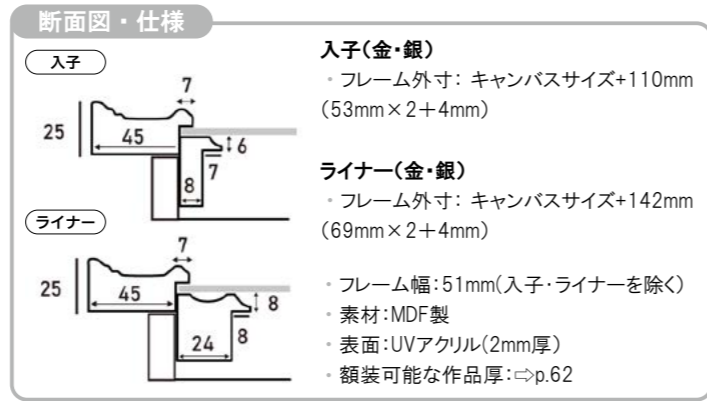

全2色
左から、ブラック、ホワイト

付属品

- ①部材(入子 or ライナー)
  - ②UVカットアクリル板(2mm厚) ※両面保護シート付
  - ③厚み調整材(必要なもののみ付属します。)
  - ④裏板(MDF製)
  - ⑤額縁ひも ⑥吊り金具 ⑦とんぼ(金属製) ⑧かぶせ箱
2. ※付属品は商品によって異なります。

オーダーメイドサイズ承ります

製作最大サイズ: 2400mm 以下 (タテ+ヨコの合計)

- ◎ ご注文やお問い合わせは、電話・メールで承ります。
- ◎ カットサンプルの取り寄せも可能です。

キャンバスサイズ(単位:mm)	
SM	158 × 227
F0号	140 × 180
F3号	220 × 273
F4号	242 × 333
F6号	318 × 410
F8号	380 × 455
F10号	455 × 530
F12号	500 × 606
F15号	530 × 652
F20号	606 × 727
F25号	652 × 803
F30号	727 × 910
F40号	803 × 1000
F50号	910 × 1167
F60号	970 × 1303
P0号	120 × 180
P3号	190 × 273
P4号	220 × 333
P6号	273 × 410
P8号	333 × 455
P10号	410 × 530
P12号	455 × 606
P15号	500 × 652

P20号	530 × 727
P25号	606 × 803
P30号	652 × 910
P40号	727 × 1000
P50号	803 × 1167
P60号	894 × 1303
M0号	100 × 180
M3号	160 × 273
M4号	190 × 333
M6号	242 × 410
M8号	273 × 455
M10号	333 × 530
M12号	410 × 606
M15号	455 × 652
M20号	500 × 727
M25号	530 × 803
M30号	606 × 910
M40号	652 × 1000
M50号	727 × 1167
M60号	803 × 1303
M80号	894 × 1455

スクエア SSM	
S0号	227 × 227
S3号	180 × 180
S3号	273 × 273
S4号	333 × 333
S6号	410 × 410
S8号	455 × 455
S10号	530 × 530
S12号	606 × 606
S15号	652 × 652
S20号	727 × 727
S25号	803 × 803
S30号	910 × 910
S40号	1000 × 1000
S50号	1167 × 1167
WSM	158 × 454
W3号	220 × 546
W4号	242 × 666
W6号	318 × 820
W8号	380 × 910
W10号	455 × 1060

用紙サイズ(単位:mm)	
A5	148 × 210
A4	210 × 297
A3	297 × 420
A2	420 × 594
A1	594 × 841
A0	841 × 1189
B5	182 × 257
B4	257 × 364
B3	364 × 515
B2	515 × 728
B1	728 × 1030

※上記サイズは製作寸法(キャンバスサイズ)となります。

※額縁の画像は、実物の色味に近づけて撮影しておりますが、照明や周囲の環境によって見え方が異なりますのでご了承ください。

MRN-A5005-D

表面にゆるやかな凹凸がある、アンティークテイストの油彩額縁です。シンプルなデザインですが存在感があり、落ち着いたトーンの色味で作品がグッと引き立ちます。

⇒こちらの商品は、「入子(金)」、「入子(銀)」、「ライナー(金)」、「ライナー(銀)」から、お選びいただけます。

※「入子」と「ライナー」について ⇒P.62

詳細情報はこちら