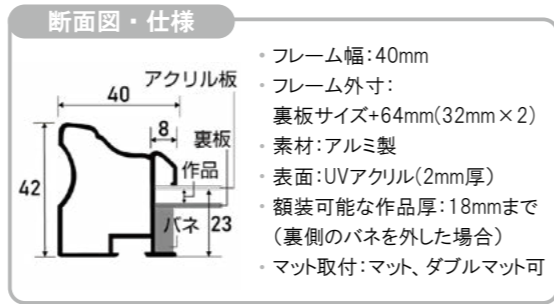

※上記サイズは製作寸法(裏板サイズ)となります。
※額縁の画像は、実物の色味に近づけて撮影しておりますが、照明や周囲の環境によって見え方が異なりますのでご了承ください。

デッサン額縁

MRN-D4120-D

詳細情報はこちら

アルミ製のシャープなデザインの額縁です。曲線美のある額縁で、他のアルミ製額縁と比較し、フレーム幅が太いので、存在感があります。※取り付け、取り外しにはマイナスドライバーが必要です。
※マットは別売りです。 ⇨ P.102