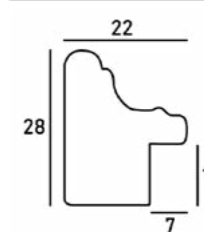

断面図・仕様

- ・フレーム幅:21mm
- ・フレーム外寸:裏板サイズ+30mm(15mm×2)
- ・素材:木製(南洋材)
- ・表面:UVアクリル(2mm厚)
- ・額装可能な作品厚:6mmまで
- ・マット取付:マット、ダブルマット可