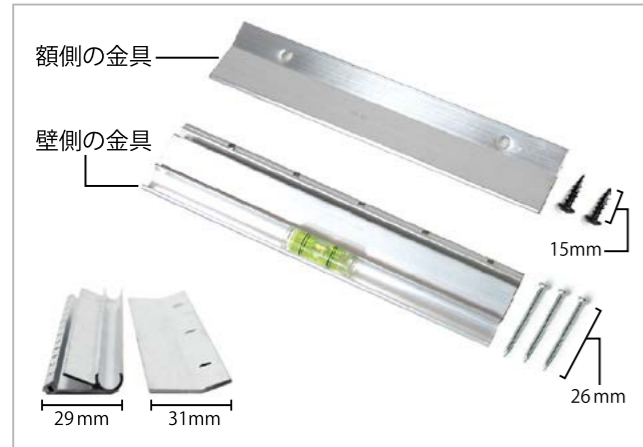

金具・パーツ

額縁を壁面に取り付けるための金具です。額縁のサイズや重量に応じてお選びいただけます。地震や盗難から額縁を守る、落下防止のストッパー付き商品もございます。

詳細情報はこちら

ハングマン

壁に水平に額縁付き絵画や額縁付き鏡を掛けることができます。金具の取付けに不慣れな方でも簡単に取付けが可能です。

釘式

釘で壁に固定するタイプです。

詳細情報はこちら

釘式	耐荷重	入本数
HN-5	127mm 幅 8kg	1本 / 袋
HN-12	305mm 幅 24kg	1本 / 袋
HN-18	457mm 幅 30kg	1本 / 袋