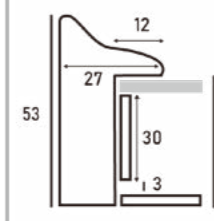

詳細情報はこちら

断面図・仕様

- ・フレーム幅: 27mm
- ・フレーム高さ: 53mm
- ・スペーサー高さ: 30mm
- ・フレーム外寸:
裏板サイズ+30mm(15mm×2)
- ④ 素材: 木製(南洋材)
- ・表面: UVアクリル(2mm厚)
- ・額装可能な作品厚: 3mmまで
- ・マット取付: マット可

全3色

左から、ブラウン、アンティークホワイト、ブラック

付属品

- ① UVアクリル板(2mm) ※両面保護シート付
- ② スペーサー ③ 白紙
- ④ 厚み調整材 (必要なもののみ付属します。)
- ④ 裏板(MDF製) ⑤ 額縁ひも ⑥ 吊り金具 ⑦ とんぼ(金属製)
- ⑧ かぶせ箱 ※付属品は商品によって異なります。