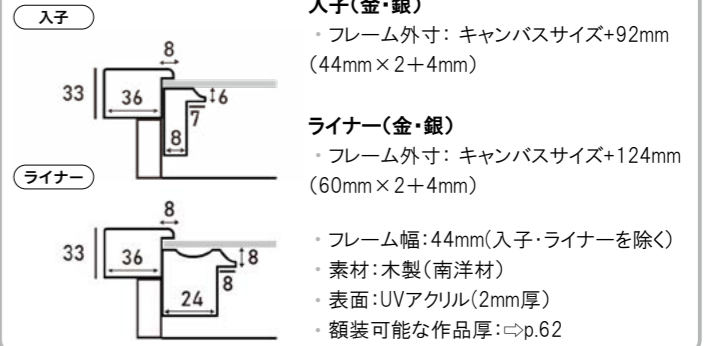

断面図・仕様

ブラック

付属品

- ①部材（入子 or ライナー）
- ②UVカットアクリル板（2mm厚）※両面保護シート付
- ③厚み調整材（必要なもののみ付属します。）④裏板（MDF製）
- ⑤額縁ひも ⑥吊り金具 ⑦とんぼ（金属製）⑧かぶせ箱
- ※付属品は商品によって異なります。

オーダーメイドサイズ承ります

製作最大サイズ：2400mm 以下（タテ＋ヨコの合計）
◎ ご注文やお問い合わせは、電話・メールで承ります。
◎ カットサンプルの取り寄せも可能です。

キャンバスサイズ（単位：mm）	
SM	158 × 227
F0号	140 × 180
F3号	220 × 273
F4号	242 × 333
F6号	318 × 410
F8号	380 × 455
F10号	455 × 530
F12号	500 × 606
F15号	530 × 652
F20号	606 × 727
F25号	652 × 803
F30号	727 × 910
F40号	803 × 1000
F50号	910 × 1167
F60号	970 × 1303
P0号	120 × 180
P3号	190 × 273
P4号	220 × 333
P6号	273 × 410
P8号	333 × 455
P10号	410 × 530
P12号	455 × 606
P15号	500 × 652

P20号	530 × 727
P25号	606 × 803
P30号	652 × 910
P40号	727 × 1000
P50号	803 × 1167
P60号	894 × 1303
M0号	100 × 180
M3号	160 × 273
M4号	190 × 333
M6号	242 × 410
M8号	273 × 455
M10号	333 × 530
M12号	410 × 606
M15号	455 × 652
M20号	500 × 727
M25号	530 × 803
M30号	606 × 910
M40号	652 × 1000
M50号	727 × 1167
M60号	803 × 1303
M80号	894 × 1455

スクエア SSM	
S0号	180 × 180
S3号	273 × 273
S4号	333 × 333
S6号	410 × 410
S8号	455 × 455
S10号	530 × 530
S12号	606 × 606
S15号	652 × 652
S20号	727 × 727
S25号	803 × 803
S30号	910 × 910
S40号	1000 × 1000
S50号	1167 × 1167
WSM	158 × 454
W3号	220 × 546
W4号	242 × 666
W6号	318 × 820
W8号	380 × 910
W10号	455 × 1060

用紙サイズ（単位：mm）	
A5	148 × 210
A4	210 × 297
A3	297 × 420
A2	420 × 594
A1	594 × 841
A0	841 × 1189
B5	182 × 257
B4	257 × 364
B3	364 × 515
B2	515 × 728
B1	728 × 1030

※上記サイズは製作寸法（キャンバスサイズ）となります。
※額縁の画像は、実物の色味に近づけて撮影しておりますが、照明や周囲の環境によって見え方が異なりますのでご了承ください。