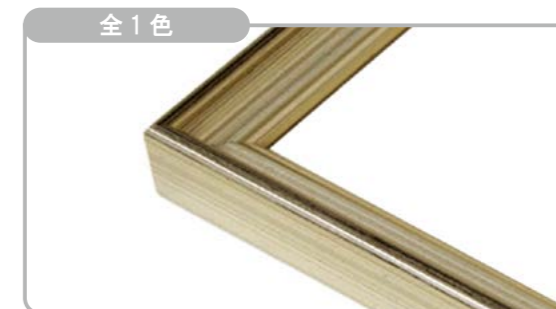

シャンパンゴールド

付属品

- ① UV アクリル板 (2mm) ※両面保護シート付
- ② 白紙 ③厚み調整材 (必要なもののみ付属します。)
- ④裏板 (MDF 製) ⑤額縁ひも ⑥吊り金具 ⑦とんぼ (金属製)
- ⑧かぶせ箱 ※付属品は商品によって異なります。

オーダーメイドサイズ承ります

製作最大サイズ:1500mm 以下 (タテ+ヨコの合計)

- ◎ ご注文やお問い合わせは、電話・メールで承ります。
- ◎ カットサンプルの取り寄せも可能です。

普通サイズ (単位:mm)	
インチ	203 × 254
八つ切	242 × 303
太子	288 × 378
四つ切	348 × 424
大衣	394 × 509
半切	424 × 545
三三	455 × 606
小全紙	505 × 660
大全紙	545 × 727
MO半切	580 × 770
色紙サイズ (単位:mm)	
色紙	242 × 272

スケッチサイズ (単位:mm)	
スケッチ F0	230 × 270
スケッチ F3	330 × 383
スケッチ F4	352 × 443
スケッチ F6	458 × 550
スケッチ F8	520 × 595
スケッチ F10	595 × 670
スケッチ F12	640 × 746
正方形サイズ (単位:mm)	
10角	100 × 100
15角	150 × 150
20角	200 × 200
25角	250 × 250
30角	300 × 300
35角	350 × 350
40角	400 × 400
45角	450 × 450
50角	500 × 500
60角	600 × 600
70角	700 × 700

ワイドサイズ (単位:mm)	
15 × 30	150 × 300
20 × 40	200 × 400
25 × 50	250 × 500
30 × 60	300 × 600
35 × 70	350 × 700
30 × 90	300 × 900
40 × 80	400 × 800
45 × 90	450 × 900
50 × 100	500 × 1000
賞状サイズ (単位:mm)	
八二	273 × 394
四一	394 × 545
A3 (大)	318 × 440
褒章賞状	515 × 364
叙勲賞状	595 × 420

用紙サイズ (単位:mm)	
A5	148 × 210
A4	210 × 297
A3	297 × 420
A2	420 × 594
A1	594 × 841
B5	182 × 257
B4	257 × 364
B3	364 × 515
B2	515 × 728
画用紙サイズ (単位:mm)	
四切画用紙	395 × 546
半切画用紙	546 × 789

※上記サイズは製作寸法 (裏板サイズ) となります。

※額縁の画像は、実物の色味に近づけて撮影しておりますが、照明や周囲の環境によって見え方が異なりますのでご了承ください。