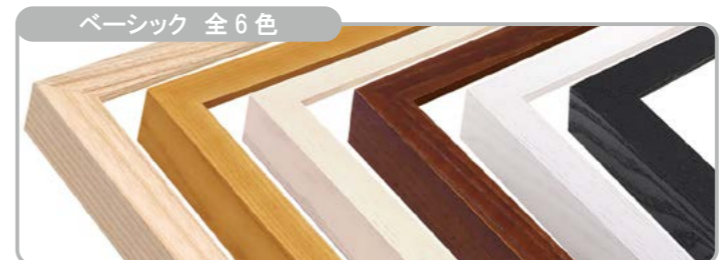

レッド

パステルブルー

ブルー

デッサン額縁

断面図・仕様

- ・フレーム幅: 20mm
- ・フレーム外寸: 裏板サイズ+28mm(14mm×2)
- ・素材: 木製(アッシュ材)
- ・表面: UVアクリル(2mm厚)
- ・額装可能な作品厚: 20mmまで
- ・マット取付: マット、ダブルマット可

左から、無垢、ナチュラル、乳白、ブラウン、ホワイト、ブラック

左から、イエロー、グリーン、パステルピンク、レッド、パステルブルー、ブルー