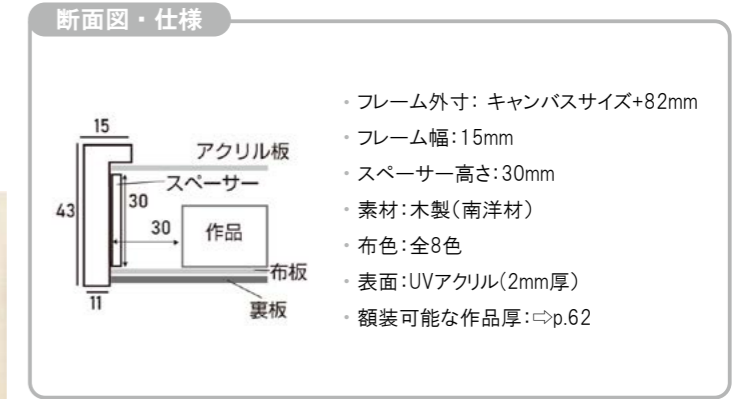

左から、黒、茶、白、無垢

付属品

- ①部材(布板、スペーサー)
  - ②UV カットアクリル板(2mm厚) ※両面保護シート付
  - ③厚み調整材(必要なもののみ付属します。)
  - ④裏板(MDF製)
  - ⑤額縁ひも ⑥吊り金具 ⑦とんぼ(金属製) ⑧かぶせ箱
2. ※付属品は商品によって異なります。

オーダーメイドサイズ承ります

製作最大サイズ: 1200mm 以下 (タテ + ヨコの合計)
◎ ご注文やお問い合わせは、電話・メールで承ります。
◎ カットサンプルの取り寄せも可能です。

キャンバスサイズ(単位:mm)	
SM	158 × 227
F0号	140 × 180
F3号	220 × 273
F4号	242 × 333
F6号	318 × 410
F8号	380 × 455
F10号	455 × 530
F12号	500 × 606
P0号	120 × 180
P3号	190 × 273
P4号	220 × 333
P6号	273 × 410
P8号	333 × 455
P10号	410 × 530
P12号	455 × 606
P15号	500 × 652
M0号	100 × 180
M3号	160 × 273
M4号	190 × 333

M6号	242 × 410
M8号	273 × 455
M10号	333 × 530
M12号	410 × 606
M15号	455 × 652
スクエア SSM	227 × 227
S0号	180 × 180
S3号	273 × 273
S4号	333 × 333
S6号	410 × 410
S8号	455 × 455
S10号	530 × 530
WSM	158 × 454
W3号	220 × 546
W4号	242 × 666
W6号	318 × 820

用紙サイズ(単位:mm)	
A5	148 × 210
A4	210 × 297
A3	297 × 420
A2	420 × 594
B5	182 × 257
B4	257 × 364
B3	364 × 515

※上記サイズは製作寸法(キャンバスサイズ)となります。
※額縁の画像は、実物の色味に近づけて撮影しておりますが、照明や周囲の環境によって見え方が異なりますのでご了承ください。