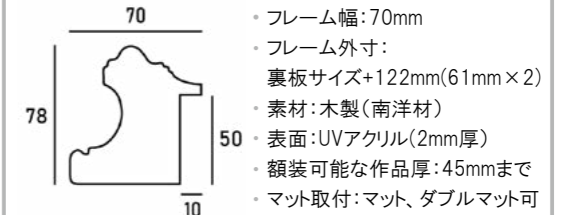

デッサン額縁

MRN-D5001-G

どっしりとした重厚感のあるシルバーのフレームです。外側と内側に茶色のラインが細く入っており、その部分は茶色味を帯びたシルバーになっています。
※マットは別売りです。 ⇨ P.102

詳細情報はこちら

断面図・仕様

全1色

付属品

- ① UV アクリル板 (2mm) ※両面保護シート付
- ② 白紙 ③ 厚み調整材 (必要なもののみ付属します。)
- ④ 裏板 (MDF 製) ⑤ 額縁ひも ⑥ 吊り金具 ⑦ とんぼ (金属製)
- ⑧ かぶせ箱 ※付属品は商品によって異なります。

オーダーメイドサイズ承ります

製作最大サイズ: 3400mm 以下 (タテ+ヨコの合計)
◎ ご注文やお問い合わせは、電話・メールで承ります。
◎ カットサンプルの取り寄せも可能です。

普通サイズ (単位:mm)	
インチ	203 × 254
八つ切	242 × 303
太子	288 × 378
四つ切	348 × 424
大衣	394 × 509
半切	424 × 545
三三	455 × 606
小全紙	505 × 660
大全紙	545 × 727
MO半切	580 × 770
十七	606 × 909
カンゾン	660 × 810
大判	660 × 850
MO判	693 × 893
MO全紙	715 × 915
特全判	780 × 1050
色紙サイズ (単位:mm)	
色紙	242 × 272
スケッチサイズ (単位:mm)	
スケッチ F0	230 × 270
スケッチ F3	330 × 383
スケッチ F4	352 × 443
スケッチ F6	458 × 550

スケッチ F8	520 × 595
スケッチ F10	595 × 670
スケッチ F12	640 × 746
スケッチ F15	683 × 805
スケッチ P15	653 × 805
スケッチ水彩半切	695 × 928
スケッチ F20	880 × 759
スケッチ P20	683 × 880
スケッチ F30	880 × 1063
スケッチ P30	805 × 1063
スケッチ F40	956 × 1153
スケッチ P40	880 × 1153
スケッチ水彩全紙	938 × 1241
スケッチ F50	1063 × 1320
スケッチ P50	956 × 1320
スケッチ F60	1100 × 1433
スケッチ P60	1024 × 1433
正方形サイズ (単位:mm)	
25角	250 × 250
30角	300 × 300
35角	350 × 350
40角	400 × 400
45角	450 × 450
50角	500 × 500

60角	600 × 600
70角	700 × 700
80角	800 × 800
90角	900 × 900
100角	1000 × 1000
ワイドサイズ (単位:mm)	
15 × 30	150 × 300
20 × 40	200 × 400
25 × 50	250 × 500
30 × 60	300 × 600
35 × 70	350 × 700
30 × 90	300 × 900
40 × 80	400 × 800
45 × 90	450 × 900
50 × 100	500 × 1000
75 × 150	750 × 1500
賞状サイズ (単位:mm)	
八二	273 × 394
四一	394 × 545
A3 (大)	318 × 440
褒章賞状	515 × 364
叙勲賞状	595 × 420

用紙サイズ (単位:mm)	
A4	210 × 297
A3	297 × 420
A2	420 × 594
A1	594 × 841
A0	841 × 1189
B4	257 × 364
B3	364 × 515
B2	515 × 728
B1	728 × 1030
B0	1030 × 1456
画用紙サイズ (単位:mm)	
四切画用紙	395 × 546
半切画用紙	546 × 789
全紙画用紙	789 × 1092

※上記サイズは製作寸法 (裏板サイズ) となります。
※額縁の画像は、実物の色味に近づけて撮影しておりますが、照明や周囲の環境によって見え方が異なりますのでご了承ください。

デッサン額縁

MRN-D5526-G