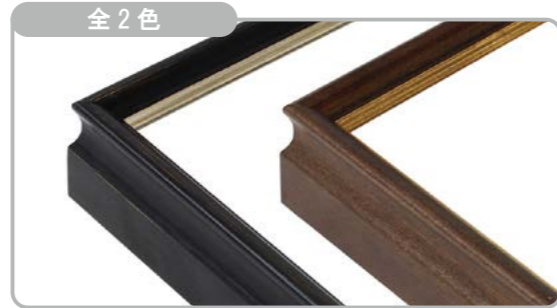

MRN-A5009-C

どのような作品にも合わせやすいシンプルでクラシカルなデザインの油彩額縁です。サイズ展開も豊富で、さまざまな雰囲気の商品と合わせられます。

⇒こちらの商品は、「入子(金)」、「入子(銀)」、「ライナー(金)」、「ライナー(銀)」から、お選びいただけます。
※「入子」と「ライナー」について ⇒P.62

詳細情報はこちら

油彩

左から、ブラック、ブラウン

付属品

- ①部材(入子 or ライナー)
 - ②UV カットアクリル板(2mm厚) ※両面保護シート付
 - ③厚み調整材(必要なもののみ付属します。)
 - ④裏板(MDF製)
 - ⑤額縁ひも ⑥吊り金具 ⑦とんぼ(金属製) ⑧かぶせ箱
- ※付属品は商品によって異なります。