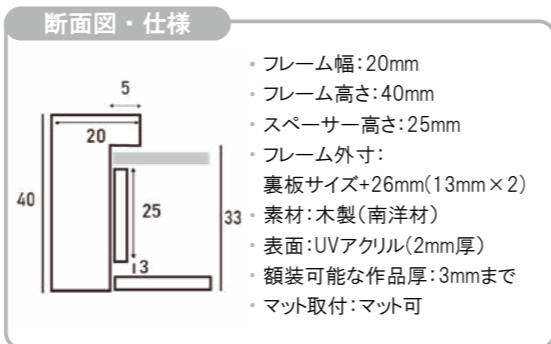

ボックス額縁

MRN-S6004-C

詳細情報はこちら

アンティーク加工を施したシンプルなボックス額縁です。25mmのスペーサーがセットされています。アンティークホワイトは手仕事を感じさせる黒のラインがデザインのアクセントになっています。
※マットは別売りです。⇒P.102

左から、ブラウン、アンティークホワイト

1. 付属品
- ① UVアクリル板(2mm) ※両面保護シート付
  - ② スペーサー ③ 白紙
  - ④ 厚み調整材 (必要なもののみ付属します。)
  - ④ 裏板(MDF製) ⑤ 額縁ひも ⑥ 吊り金具 ⑦ とんぼ(金属製)
  - ⑧ かぶせ箱 ※付属品は商品によって異なります。

オーダーメイドサイズ承ります

製作最大サイズ: 1800mm 以下 (タテ+ヨコの合計)
◎ ご注文やお問い合わせは、電話・メールで承ります。
◎ カットサンプルの取り寄せも可能です。

普通サイズ(単位:mm)	
インチ	203 × 254
八つ切	242 × 303
太子	288 × 378
四つ切	348 × 424
大衣	394 × 509
半切	424 × 545
三三	455 × 606
小全紙	505 × 660
大全紙	545 × 727
MO半切	580 × 770
十七	606 × 909
カンゾン	660 × 810
大判	660 × 850
MO判	693 × 893
MO全紙	715 × 915
色紙サイズ(単位:mm)	
色紙	242 × 272

スケッチサイズ(単位:mm)	
スケッチ F0	230 × 270
スケッチ F3	330 × 383
スケッチ F4	352 × 443
スケッチ F6	458 × 550
スケッチ F8	520 × 595
スケッチ F10	595 × 670
スケッチ F12	640 × 746
スケッチ F15	683 × 805
スケッチ P15	653 × 805
スケッチ水彩半切	695 × 928
スケッチ F20	880 × 759
スケッチ P20	683 × 880
正方形サイズ(単位:mm)	
10角	100 × 100
15角	150 × 150
20角	200 × 200
25角	250 × 250
30角	300 × 300
35角	350 × 350
40角	400 × 400
45角	450 × 450
50角	500 × 500
60角	600 × 600

70角	700 × 700
80角	800 × 800
90角	900 × 900
ワイドサイズ(単位:mm)	
15 × 30	150 × 300
20 × 40	200 × 400
25 × 50	250 × 500
30 × 60	300 × 600
35 × 70	350 × 700
30 × 90	300 × 900
40 × 80	400 × 800
45 × 90	450 × 900
50 × 100	500 × 1000
賞状サイズ(単位:mm)	
八二	273 × 394
四一	394 × 545
A3(大)	318 × 440
褒章賞状	515 × 364
叙勲賞状	595 × 420

用紙サイズ(単位:mm)	
A5	148 × 210
A4	210 × 297
A3	297 × 420
A2	420 × 594
A1	594 × 841
B5	182 × 257
B4	257 × 364
B3	364 × 515
B2	515 × 728
B1	728 × 1030
画用紙サイズ(単位:mm)	
四切画用紙	395 × 546
半切画用紙	546 × 789

※上記サイズは製作寸法(裏板サイズ)となります。
※額縁の画像は、実物の色味に近づけて撮影しておりますが、照明や周囲の環境によって見え方が異なりますのでご了承ください。

ボックス額縁

MRN-S6011-C

詳細情報はこちら

18mmのスペーサーの入った奥行きのあるシンプルなフレーム形状の額縁です。深さがあるので、立体的な作品にも対応できます。フレーム色は、定番のホワイト・ブラックの2色展開です。
※マットは別売りです。⇒P.102