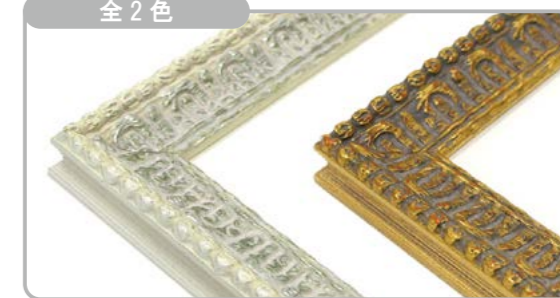

全2色

左から、白、金

付属品

- ① UV アクリル板 (2mm) ※両面保護シート付
- ② 白紙 ③ 厚み調整材 (必要なもののみ付属します。)
- ④ 裏板 (MDF 製) ⑤ 額縁ひも ⑥ 吊り金具 ⑦ とんぼ (金属製)
- ⑧ かぶせ箱 ※付属品は商品によって異なります。

オーダーメイドサイズ承ります

製作最大サイズ: 1500mm 以下 (タテ+ヨコの合計)

- ◎ ご注文やお問い合わせは、電話・メールで承ります。
- ◎ カットサンプルの取り寄せも可能です。

普通サイズ (単位:mm)	
インチ	203 × 254
八つ切	242 × 303
太子	288 × 378
四つ切	348 × 424
大衣	394 × 509
半切	424 × 545
三三	455 × 606
小全紙	505 × 660
大全紙	545 × 727
MO半切	580 × 770
色紙サイズ (単位:mm)	
色紙	242 × 272

スケッチサイズ (単位:mm)	
スケッチ F0	230 × 270
スケッチ F3	330 × 383
スケッチ F4	352 × 443
スケッチ F6	458 × 550
スケッチ F8	520 × 595
スケッチ F10	595 × 670
スケッチ F12	640 × 746
正方形サイズ (単位:mm)	
10角	100 × 100
15角	150 × 150
20角	200 × 200
25角	250 × 250
30角	300 × 300
35角	350 × 350
40角	400 × 400
45角	450 × 450
50角	500 × 500
60角	600 × 600
70角	700 × 700

ワイドサイズ (単位:mm)	
15 × 30	150 × 300
20 × 40	200 × 400
25 × 50	250 × 500
30 × 60	300 × 600
35 × 70	350 × 700
30 × 90	300 × 900
40 × 80	400 × 800
45 × 90	450 × 900
50 × 100	500 × 1000
賞状サイズ (単位:mm)	
八二	273 × 394
四一	394 × 545
A3 (大)	318 × 440
褒章賞状	515 × 364
叙勲賞状	595 × 420

用紙サイズ (単位:mm)	
A5	148 × 210
A4	210 × 297
A3	297 × 420
A2	420 × 594
A1	594 × 841
B5	182 × 257
B4	257 × 364
B3	364 × 515
B2	515 × 728
画用紙サイズ (単位:mm)	
四切画用紙	395 × 546
半切画用紙	546 × 789

※上記サイズは製作寸法 (裏板サイズ) となります。

※額縁の画像は、実物の色味に近づけて撮影しておりますが、照明や周囲の環境によって見え方が異なりますのでご了承ください。