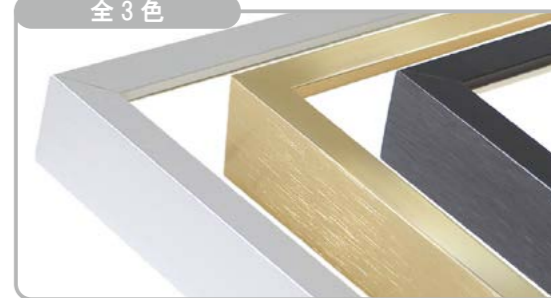

※上記サイズは製作寸法(裏板サイズ)となります。
※額縁の画像は、実物の色味に近づけて撮影しておりますが、照明や周囲の環境によって見え方が異なりますのでご了承ください。

デッサン額縁

MRN-D4105-D

アルミ製で軽く、シンプルなデザインの額縁です。他のアルミ製額縁と比較すると、高さがあるため、高級感と存在感があります。※取り付け、取り外しにはマイナスドライバーが必要です。
※マットは別売りです。 ⇨ P.102

詳細情報はこちら

断面図・仕様

- ・フレーム幅: 11mm
- ・フレーム外寸: 裏板サイズ+3mm(1.5mm×2)
- ・素材: アルミ製
- ・表面: UVアクリル(2mm厚)
- ・額装可能な作品厚: 15mmまで (裏側のパネを外した場合)
- ・マット取付: マット、ダブルマット可

全3色

左から、シルバー、ゴールド、ブラック

付属品

- ① UVアクリル板(2mm) ※両面保護シート付
 - ② 白紙 ③ 裏板(MDF製) ④ 額縁ひも ⑤ 吊り金具×2
 - ⑥ パネ(サイズにより個数が異なります。) ⑦ かぶせ箱
- ※吊り金具とパネは別袋にて納品となります。