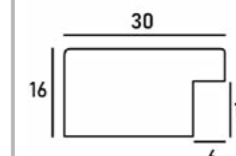

断面図・仕様

- ・フレーム幅:30mm
- ・フレーム外寸:
  裏板サイズ+48mm(24mm×2)
- ・素材:木製(南洋材)
- ・表面:UVアクリル(2mm厚)
- ・額装可能な作品厚:5mmまで
- ・マット取付:マット、ダブルマット可