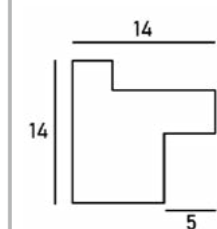

断面図・仕様

- ・フレーム幅: 14mm
- ・フレーム外寸: 裏板サイズ+20mm(10mm×2)
- ・素材: 木製(アッシュ材)
- ・表面: UVアクリル(2mm厚)
- ・額装可能な作品厚: 2mmまで
- ・マット取付: マット可