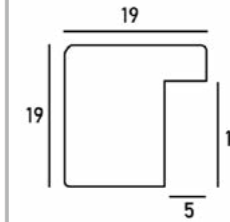

デッサン額縁

MRN-D6006-B

フラットな表面のシンプルな額縁です。艶消しマットな質感のホワイト、ブラックの2色展開。芯材は木材ですが木目を感じない程度にフラットに塗装された、あたたかみのあるフレームです。

※マットは別売りです。 ⇨ P.102

詳細情報はこちら

断面図・仕様

- ・フレーム幅:19mm
- ・フレーム外寸:
裏板サイズ+28mm(14mm×2)
- ・素材:木製(南洋材)
- ・表面:UVアクリル(2mm厚)
- ・額装可能な作品厚:9mmまで
- ・マット取付:マット、ダブルマット可