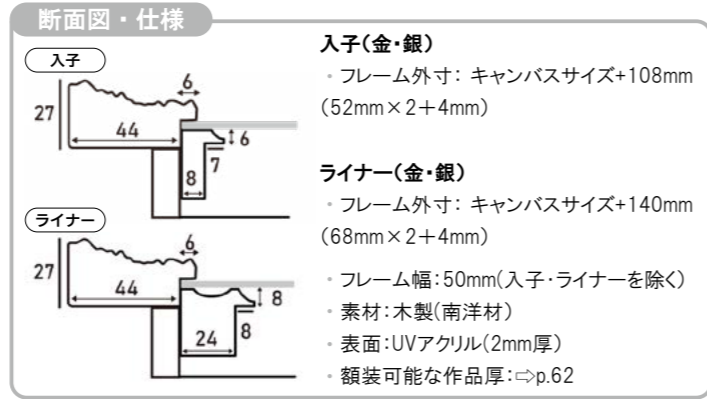

左から、ホワイト、ゴールド

付属品

- ①部材(入子 or ライナー)
  - ②UVカットアクリル板(2mm厚) ※両面保護シート付
  - ③厚み調整材(必要なもののみ付属します。)
  - ④裏板(MDF製)
  - ⑤額縁ひも ⑥吊り金具 ⑦とんぼ(金属製) ⑧かぶせ箱
2. ※付属品は商品によって異なります。

オーダーメイドサイズ承ります

製作最大サイズ: 2000mm 以下 (タテ + ヨコの合計)

- ◎ ご注文やお問い合わせは、電話・メールで承ります。
- ◎ カットサンプルの取り寄せも可能です。

キャンバスサイズ(単位:mm)	
SM	158 × 227
F0号	140 × 180
F3号	220 × 273
F4号	242 × 333
F6号	318 × 410
F8号	380 × 455
F10号	455 × 530
F12号	500 × 606
F15号	530 × 652
F20号	606 × 727
F25号	652 × 803
F30号	727 × 910
F40号	803 × 1000
P0号	120 × 180
P3号	190 × 273
P4号	220 × 333
P6号	273 × 410
P8号	333 × 455
P10号	410 × 530
P12号	455 × 606
P15号	500 × 652

P20号	530 × 727
P25号	606 × 803
P30号	652 × 910
P40号	727 × 1000
M0号	100 × 180
M3号	160 × 273
M4号	190 × 333
M6号	242 × 410
M8号	273 × 455
M10号	333 × 530
M12号	410 × 606
M15号	455 × 652
M20号	500 × 727
M25号	530 × 803
M30号	606 × 910
M40号	652 × 1000
M50号	727 × 1167

スクエアSSM	
S0号	227 × 227
S3号	273 × 273
S4号	333 × 333
S6号	410 × 410
S8号	455 × 455
S10号	530 × 530
S12号	606 × 606
S15号	652 × 652
S20号	727 × 727
S25号	803 × 803
S30号	910 × 910
S40号	1000 × 1000
WSM	158 × 454
W3号	220 × 546
W4号	242 × 666
W6号	318 × 820
W8号	380 × 910
W10号	455 × 1060

用紙サイズ(単位:mm)	
A5	148 × 210
A4	210 × 297
A3	297 × 420
A2	420 × 594
A1	594 × 841
B5	182 × 257
B4	257 × 364
B3	364 × 515
B2	515 × 728
B1	728 × 1030

※上記サイズは製作寸法(キャンバスサイズ)となります。
※額縁の画像は、実物の色味に近づけて撮影しておりますが、照明や周囲の環境によって見え方が異なりますのでご了承ください。

MRN-A6001-D

ツヤのある塗装と表面のカーブが特徴的な額縁です。光の当て具合で表情が変わります。
※ロットによって、色味・艶が大きく異なる場合がございますので、予めご了承ください。

⇒こちらの商品は、「入子(金)」、「入子(銀)」、「ライナー(金)」、「ライナー(銀)」から、お選びいただけます。
※「入子」と「ライナー」について ⇒P.62

詳細情報はこちら