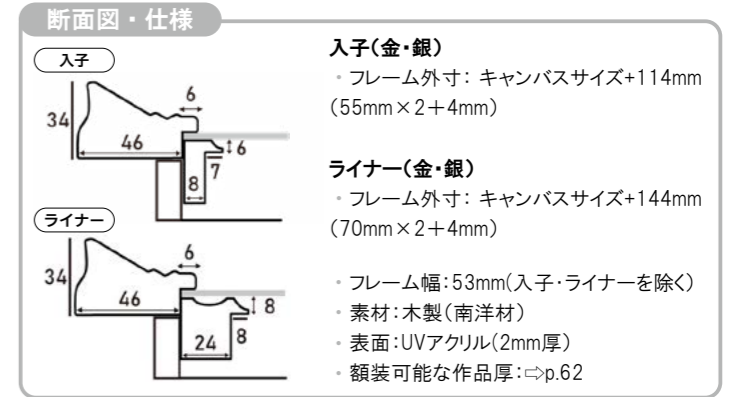

ブラウン

付属品

- ①部材(入子 or ライナー)
  - ②UVカットアクリル板(2mm厚) ※両面保護シート付
  - ③厚み調整材(必要なもののみ付属します。)
  - ④裏板(MDF製)
  - ⑤額縁ひも ⑥吊り金具 ⑦とんぼ(金属製) ⑧かぶせ箱
2. ※付属品は商品によって異なります。

オーダーメイドサイズ承ります

製作最大サイズ:2800mm以下(タテ+ヨコの合計)

- ◎ご注文やお問い合わせは、電話・メールで承ります。
- ◎カットサンプルの取り寄せも可能です。

キャンバスサイズ(単位:mm)	
SM	158 × 227
F0号	140 × 180
F3号	220 × 273
F4号	242 × 333
F6号	318 × 410
F8号	380 × 455
F10号	455 × 530
F12号	500 × 606
F15号	530 × 652
F20号	606 × 727
F25号	652 × 803
F30号	727 × 910
F40号	803 × 1000
F50号	910 × 1167
F60号	970 × 1303
F80号	1120 × 1455
P0号	120 × 180
P3号	190 × 273
P4号	220 × 333
P6号	273 × 410
P8号	333 × 455
P10号	410 × 530
P12号	455 × 606
P15号	500 × 652

P20号	530 × 727
P25号	606 × 803
P30号	652 × 910
P40号	727 × 1000
P50号	803 × 1167
P60号	894 × 1303
P80号	970 × 1455
P100号	1120 × 1620
M0号	100 × 180
M3号	160 × 273
M4号	190 × 333
M6号	242 × 410
M8号	273 × 455
M10号	333 × 530
M12号	410 × 606
M15号	455 × 652
M20号	500 × 727
M25号	530 × 803
M30号	606 × 910
M40号	652 × 1000
M50号	727 × 1167
M60号	803 × 1303
M80号	894 × 1455
M100号	970 × 1620

スクエア SSM	
S0号	227 × 227
S3号	180 × 180
S3号	273 × 273
S4号	333 × 333
S6号	410 × 410
S8号	455 × 455
S10号	530 × 530
S12号	606 × 606
S15号	652 × 652
S20号	727 × 727
S25号	803 × 803
S30号	910 × 910
S40号	1000 × 1000
S50号	1167 × 1167
S60号	1303 × 1303
WSM	158 × 454
W3号	220 × 546
W4号	242 × 666
W6号	318 × 820
W8号	380 × 910
W10号	455 × 1060

用紙サイズ(単位:mm)	
A5	148 × 210
A4	210 × 297
A3	297 × 420
A2	420 × 594
A1	594 × 841
A0	841 × 1189
B5	182 × 257
B4	257 × 364
B3	364 × 515
B2	515 × 728
B1	728 × 1030
B0	1030 × 1456

※上記サイズは製作寸法(キャンバスサイズ)となります。

※額縁の画像は、実物の色味に近づけて撮影しておりますが、照明や周囲の環境によって見え方が異なりますのでご了承ください。