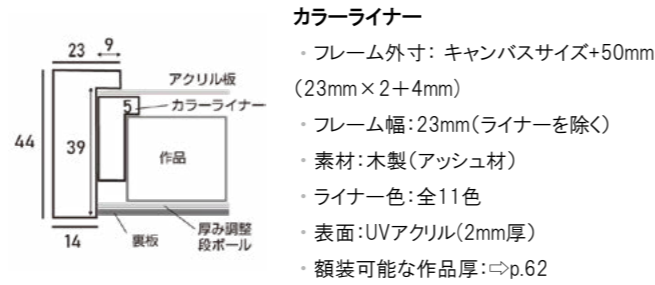

※「入子」と「ライナー」について ⇨P.62

詳細情報はこちら

断面図・仕様

左から、無垢、黒

付属品

- ①部材 (カラーライナー)
 - ②UV カットアクリル板 (2mm 厚) ※両面保護シート付
 - ③厚み調整材 (必要なもののみ付属します。)
 - ④裏板 (MDF 製)
 - ⑤額縁ひも ⑥吊り金具 ⑦とんぼ (金属製) ⑧かぶせ箱
- ※付属品は商品によって異なります。

オーダーメイドサイズ承ります