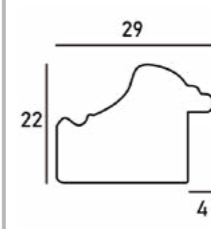

デッサン額縁

MRN-D6007-C

立体的な構造と天然木材の風合いが美しい額縁で、作品を上品に引き立てます。アンティークホワイトは手仕事を感じさせる黒のラインがデザインのアクセントになっています。
※マットは別売りです。 ⇨ P.102

詳細情報はこちら

断面図・仕様

- ・フレーム幅:28mm
- ・フレーム外寸:
裏板サイズ+44mm(22mm×2)
- ・素材:木製(南洋材)
- ・表面:UVアクリル(2mm厚)
- ・額装可能な作品厚:8mmまで
- ・マット取付:マット、ダブルマット可