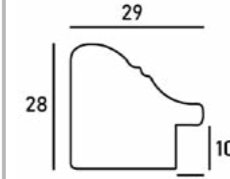

デッサン額縁

MRN-D5605-C

優しい色合いと木目を生かした模様が特徴の上品なフレームです。内側のゴールドが、作品をより一層華やかに引き立てます。水彩画、パステル画、写真など幅広く対応できる額縁です。
※マットは別売りです。 ⇨ P.102

詳細情報はこちら

断面図・仕様

- ・フレーム幅: 29mm
- ・フレーム外寸: 裏板サイズ+46mm(23mm×2)
- ・素材: 木製(南洋材)
- ・表面: UVアクリル(2mm厚)
- ・額装可能な作品厚: 5mmまで
- ・マット取付: マット、ダブルマット可