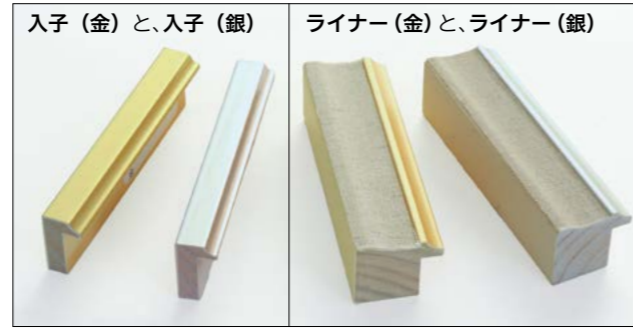

油彩額の「入子」と「ライナー」について

油彩額をご購入する場合は、「入子」もしくは、「ライナー」をお選びいただけます。（※額縁により「入子」のみ、「ライナー」のみの取り扱い、「入子」「ライナー」ともに付属しない額縁もございます。詳細は、各商品ページをご確認ください。）

「入子」「ライナー」とは、作品と額縁の間に入れる“枠”のことで、キャンバスや木製パネルといった厚みのある作品を額装する場合に用います。「入子」と「ライナー」は、作品をふちどり引き立てる、装飾的な役割だけでなく、作品とアクリル（ガラス）の間に隙間を作り、作品が直接アクリルに触れ、劣化するのを防ぎます。

※入子・ライナーのサイズは、ロットにより異なる場合がございますのでご了承ください。