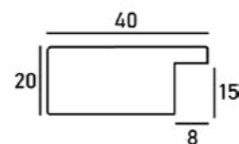

断面図・仕様

- ・フレーム幅:40mm
- ・フレーム外寸:
裏板サイズ+64mm(32mm×2)
- ・素材:木製(南洋材)
- ・表面:UVアクリル(2mm厚)
- ・額装可能な作品厚:10mmまで
- ・マット取付:マット、ダブルマット可

全4色

左から、アンティークベージュ、アンティークブルー、アンティークグレー、アンティークイエロー

付属品

- ① UV アクリル板 (2mm) ※両面保護シート付
- ② 白紙 ③ 厚み調整材 (必要なもののみ付属します。)
- ④ 裏板 (MDF 製) ⑤ 額縁ひも ⑥ 吊り金具 ⑦ とんぼ (金属製)
- ⑧ かぶせ箱 ※付属品は商品によって異なります。