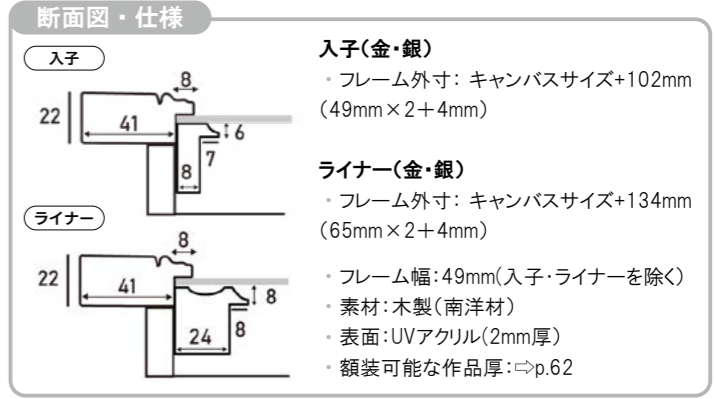

ゴールド

1. 付属品
- ①部材 (入子 or ライナー)
  - ②UVカットアクリル板 (2mm厚) ※両面保護シート付
  - ③厚み調整材 (必要なもののみ付属します。)
  - ④裏板 (MDF製)
  - ⑤額縁ひも
  - ⑥吊り金具
  - ⑦とんぼ (金属製)
  - ⑧かぶせ箱
3. ※付属品は商品によって異なります。

オーダーメイドサイズ承ります

製作最大サイズ: 2400mm 以下 (タテ + ヨコの合計)
◎ ご注文やお問い合わせは、電話・メールで承ります。
◎ カットサンプルの取り寄せも可能です。

キャンバスサイズ (単位:mm)		P20号		スクエア SSM		用紙サイズ (単位:mm)	
SM	158 × 227	530 × 727		S0号	180 × 180	A5	148 × 210
F0号	140 × 180	606 × 803		S3号	273 × 273	A4	210 × 297
F3号	220 × 273	652 × 910		S4号	333 × 333	A3	297 × 420
F4号	242 × 333	727 × 1000		S6号	410 × 410	A2	420 × 594
F6号	318 × 410	803 × 1167		S8号	455 × 455	A1	594 × 841
F8号	380 × 455	894 × 1303		S10号	530 × 530	A0	841 × 1189
F10号	455 × 530	970 × 1455		S12号	606 × 606	B5	182 × 257
F12号	500 × 606	1120 × 1620		S15号	652 × 652	B4	257 × 364
F15号	530 × 652	M0号	100 × 180	S20号	727 × 727	B3	364 × 515
F20号	606 × 727	M3号	160 × 273	S25号	803 × 803	B2	515 × 728
F25号	652 × 803	M4号	190 × 333	S30号	910 × 910	B1	728 × 1030
F30号	727 × 910	M6号	242 × 410	S40号	1000 × 1000		
F40号	803 × 1000	M8号	273 × 455	S50号	1167 × 1167		
F50号	910 × 1167	M10号	333 × 530	S60号	1303 × 1303		
F60号	970 × 1303	M12号	410 × 606	WSM	158 × 454		
F80号	1120 × 1455	M15号	455 × 652	W3号	220 × 546		
P0号	120 × 180	M20号	500 × 727	W4号	242 × 666		
P3号	190 × 273	M25号	530 × 803	W6号	318 × 820		
P4号	220 × 333	M30号	606 × 910	W8号	380 × 910		
P6号	273 × 410	M40号	652 × 1000	W10号	455 × 1060		
P8号	333 × 455	M50号	727 × 1167				
P10号	410 × 530	M60号	803 × 1303				
P12号	455 × 606	M80号	894 × 1455				
P15号	500 × 652	M100号	970 × 1620				

※上記サイズは製作寸法 (キャンバスサイズ) となります。
※額縁の画像は、実物の色味に近づけて撮影しておりますが、照明や周囲の環境によって見え方が異なりますのでご了承ください。