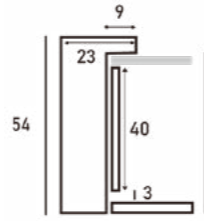

詳細情報はこちら

断面図・仕様

- ・フレーム幅: 23mm
- ・フレーム高さ: 54mm
- ・スペーサー高さ: 40mm
- ・フレーム外寸:
裏板サイズ+28mm(14mm×2)
- ④ 素材: 木製(南洋材)
- ・表面: UVアクリル(2mm厚)
- ・額装可能な作品厚: 3mmまで
- ・マット取付: マット可

全2色

左から、ホワイト、ブラック

付属品

- ① UVアクリル板(2mm) ※両面保護シート付
- ② スペーサー ③ 白紙
- ④ 厚み調整材 (必要なもののみ付属します。)
- ④ 裏板(MDF製) ⑤ 額縁ひも ⑥ 吊り金具 ⑦ とんぼ(金属製)
- ⑧ かぶせ箱 ※付属品は商品によって異なります。