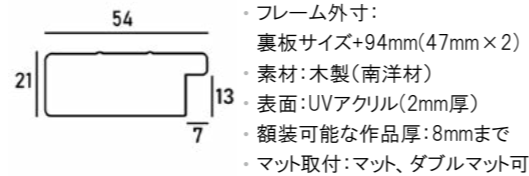

デッサン額縁

MRN-D5601-D

太めのフレームに、波状の突起が特徴的な額縁です。艶感のある塗装は、漆塗りのような質感で飾る作品を美しく際立たせます。フラットだけど個性的な額縁をお探しの方にオススメです。

※マットは別売りです。⇒P.102

詳細情報はこちら

断面図・仕様

全2色

付属品

- ① UV アクリル板 (2mm) ※両面保護シート付
- ② 白紙 ③ 厚み調整材 (必要なもののみ付属します。)
- ④ 裏板 (MDF 製) ⑤ 額縁ひも ⑥ 吊り金具 ⑦ とんぼ (金属製)
- ⑧ かぶせ箱 ※付属品は商品によって異なります。

オーダーメイドサイズ承ります

製作最大サイズ: 2800mm 以下 (タテ+ヨコの合計)

- ◎ ご注文やお問い合わせは、電話・メールで承ります。
- ◎ カットサンプルの取り寄せも可能です。

普通サイズ (単位:mm)	
インチ	203 × 254
八つ切	242 × 303
太子	288 × 378
四つ切	348 × 424
大衣	394 × 509
半切	424 × 545
三三	455 × 606
小全紙	505 × 660
大全紙	545 × 727
MO半切	580 × 770
十七	606 × 909
カンゾン	660 × 810
大判	660 × 850
MO判	693 × 893
MO全紙	715 × 915
特全判	780 × 1050
色紙サイズ (単位:mm)	
色紙	242 × 272
スケッチサイズ (単位:mm)	
スケッチ F0	230 × 270
スケッチ F3	330 × 383
スケッチ F4	352 × 443
スケッチ F6	458 × 550

スケッチ F8	520 × 595
スケッチ F10	595 × 670
スケッチ F12	640 × 746
スケッチ F15	683 × 805
スケッチ P15	653 × 805
スケッチ水彩半切	695 × 928
スケッチ F20	880 × 759
スケッチ P20	683 × 880
スケッチ F30	880 × 1063
スケッチ P30	805 × 1063
スケッチ F40	956 × 1153
スケッチ P40	880 × 1153
スケッチ水彩全紙	938 × 1241
スケッチ F50	1063 × 1320
スケッチ P50	956 × 1320
スケッチ F60	1100 × 1433
スケッチ P60	1024 × 1433
正方形サイズ (単位:mm)	
10角	100 × 100
15角	150 × 150
20角	200 × 200
25角	250 × 250
30角	300 × 300
35角	350 × 350

40角	400 × 400
45角	450 × 450
50角	500 × 500
60角	600 × 600
70角	700 × 700
80角	800 × 800
90角	900 × 900
100角	1000 × 1000
ワイドサイズ (単位:mm)	
15 × 30	150 × 300
20 × 40	200 × 400
25 × 50	250 × 500
30 × 60	300 × 600
35 × 70	350 × 700
30 × 90	300 × 900
40 × 80	400 × 800
45 × 90	450 × 900
50 × 100	500 × 1000
75 × 150	750 × 1500
賞状サイズ (単位:mm)	
八二	273 × 394
四一	394 × 545
A3 (大)	318 × 440
褒章賞状	515 × 364
叙勲賞状	595 × 420

用紙サイズ (単位:mm)	
A5	148 × 210
A4	210 × 297
A3	297 × 420
A2	420 × 594
A1	594 × 841
A0	841 × 1189
B5	182 × 257
B4	257 × 364
B3	364 × 515
B2	515 × 728
B1	728 × 1030
B0	1030 × 1456
画用紙サイズ (単位:mm)	
四切画用紙	395 × 546
半切画用紙	546 × 789
全紙画用紙	789 × 1092

※上記サイズは製作寸法 (裏板サイズ) となります。

※額縁の画像は、実物の色味に近づけて撮影しておりますが、照明や周囲の環境によって見え方が異なりますのでご了承ください。

デッサン額縁

MRN-D6001-D

ツヤのある塗装と表面のカーブが特徴的な額縁です。光の当て具合で表情が変わります。