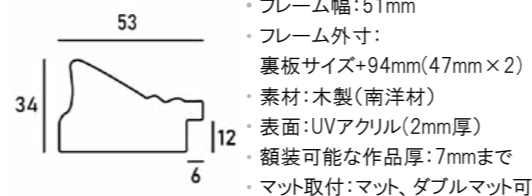

デッサン額縁

MRN-D5007-E

木目を生かしたクラシカルでアンティークなデザインのフレームとなっています。重厚感のあるフォルムと、内側のブロンズの色味が作品をグッと引き立たせます。

※マットは別売りです。 ⇨ P.102

詳細情報はこちら

断面図・仕様