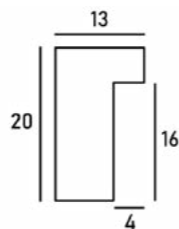

詳細情報はこちら

断面図・仕様

- ・フレーム幅: 12mm
- ・フレーム外寸: 裏板サイズ+16mm(8mm×2)
- ・素材: 木製(南洋材)
- ・表面: UVアクリル(2mm厚)
- ・額装可能な作品厚: 10mmまで
- ・マット取付: マット、ダブルマット可

全2色

左から、ブラック、ホワイト

付属品

- ① UV アクリル板 (2mm) ※両面保護シート付
- ② 白紙 ③ 厚み調整材 (必要なもののみ付属します。)
- ④ 裏板 (MDF 製) ⑤ 額縁ひも ⑥ 吊り金具 ⑦ とんぼ (金属製)
- ⑧ かぶせ箱 ※付属品は商品によって異なります。