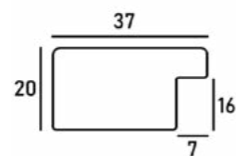

断面図・仕様

- ・フレーム幅:37mm
- ・フレーム外寸:
  裏板サイズ+60mm(30mm×2)
- ・素材:木製(南洋材)
- ・表面:UVアクリル(2mm厚)
- ・額装可能な作品厚:10mmまで
- ・マット取付:マット、ダブルマット可