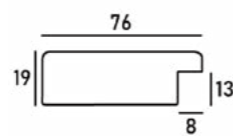

※額縁の画像は、実物の色味に近づけて撮影しておりますが、照明や周囲の環境によって見え方が異なりますのでご了承ください。

デッサン額縁

MRN-D1003-D

7.6cmとボリュームのあるフレームで、シンプルながら存在感があります。フラットな表面と控えめの光沢があり、どんな作品にも合わせやすく、大きな作品の額装にもオススメです。 ※マットは別売りです。 ⇨ P.102

詳細情報はこちら

断面図・仕様

- ・フレーム幅:76mm
- ・フレーム外寸:裏板サイズ+136mm(68mm×2)
- ・素材:MDF製
- ・表面:UVアクリル(2mm厚)
- ・額装可能な作品厚:8mmまで
- ・マット取付:マット、ダブルマット可