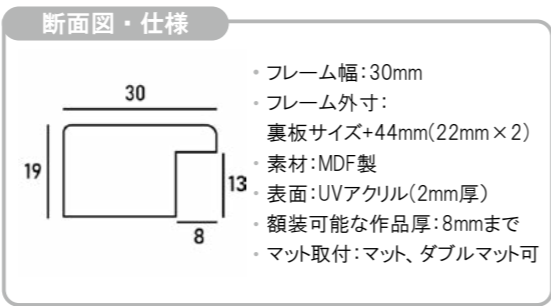

デッサン額縁

MRN-D1001-B

豊富なカラーバリエーションから作品の雰囲気に合わせてお選び頂けます。
材料による色のバラつきが無く、いつご注文いただいても品質が安定しているのが特徴です。
※マットは別売りです。 ⇨ P.102

詳細情報はこちら

左から、ブラック、ホワイト、ダークブラウン、新荒木目グレー、新荒木目ホワイト

1. 付属品
- ① UV アクリル板 (2mm) ※両面保護シート付
  - ② 白紙 ③ 厚み調整材 (必要なもののみ付属します。)
  - ④ 裏板 (MDF 製) ⑤ 額縁ひも ⑥ 吊り金具 ⑦ とんぼ (金属製)
  - ⑧ かぶせ箱 ※付属品は商品によって異なります。

オーダーメイドサイズ承ります

製作最大サイズ: 2300mm 以下 (タテ+ヨコの合計)
◎ ご注文やお問い合わせは、電話・メールで承ります。
◎ カットサンプルの取り寄せも可能です。

普通サイズ (単位:mm)	
インチ	203 × 254
八つ切	242 × 303
太子	288 × 378
四つ切	348 × 424
大衣	394 × 509
半切	424 × 545
三三	455 × 606
小全紙	505 × 660
大全紙	545 × 727
MO半切	580 × 770
十七	606 × 909
カンゾン	660 × 810
大判	660 × 850
MO判	693 × 893
MO全紙	715 × 915
特全判	780 × 1050
色紙サイズ (単位:mm)	
色紙	242 × 272
スケッチサイズ (単位:mm)	
スケッチ F0	230 × 270
スケッチ F3	330 × 383
スケッチ F4	352 × 443
スケッチ F6	458 × 550

スケッチ F8	520 × 595
スケッチ F10	595 × 670
スケッチ F12	640 × 746
スケッチ F15	683 × 805
スケッチ P15	653 × 805
スケッチ水彩半切	695 × 928
スケッチ F20	880 × 759
スケッチ P20	683 × 880
スケッチ F30	880 × 1063
スケッチ P30	805 × 1063
スケッチ F40	956 × 1153
スケッチ P40	880 × 1153
スケッチ水彩全紙	938 × 1241
スケッチ P50	956 × 1320
正方形サイズ (単位:mm)	
10角	100 × 100
15角	150 × 150
20角	200 × 200
25角	250 × 250
30角	300 × 300
35角	350 × 350
40角	400 × 400
45角	450 × 450
50角	500 × 500

用紙サイズ (単位:mm)	
A5	148 × 210
A4	210 × 297
A3	297 × 420
A2	420 × 594
A1	594 × 841
A0	841 × 1189
B5	182 × 257
B4	257 × 364
B3	364 × 515
B2	515 × 728
B1	728 × 1030
画用紙サイズ (単位:mm)	
四切画用紙	395 × 546
半切画用紙	546 × 789
全紙画用紙	789 × 1092

※上記サイズは製作寸法 (裏板サイズ) となります。
※額縁の画像は、実物の色味に近づけて撮影しておりますが、照明や周囲の環境によって見え方が異なりますのでご了承ください。

デッサン額縁

MRN-D4100-B

MRN シリーズの中でも、最も細い 6mm 幅のアルミ製額縁です。シャープな印象で、ステンカラーは従来のシルバー色にはない輝きと高級感があります。※取り付け、取り外しにはマイナスドライバーが必要です。
※マットは別売りです。 ⇨ P.102

詳細情報はこちら