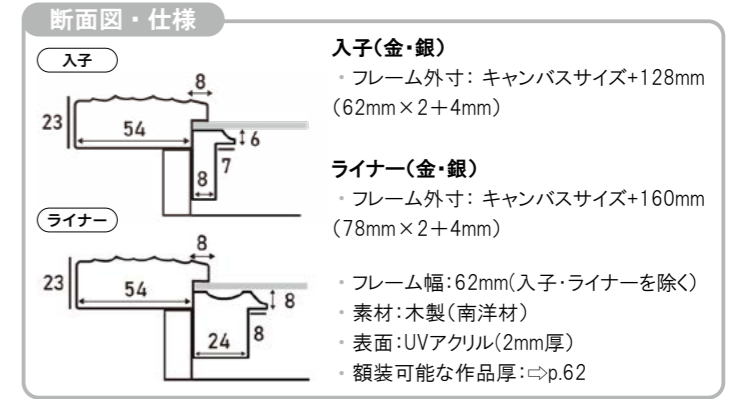

MRN-A5004-E

表面に手彫りのような波模様が入っている、個性的な額縁です。6.3cmと太めで存在感があります。ホワイトは木の素材を生かした、アンティーク加工が施してあります。

⇒こちらの商品は、「入子(金)」、「入子(銀)」、「ライナー(金)」、「ライナー(銀)」から、お選びいただけます。
※「入子」と「ライナー」について ⇒P.62

詳細情報はこちら

左から、シルバー、ホワイト

付属品

- ①部材(入子 or ライナー)
- ②UV カットアクリル板(2mm厚) ※両面保護シート付
- ③厚み調整材(必要なもののみ付属します。)
- ④裏板(MDF製)
- ⑤額縁ひも ⑥吊り金具 ⑦とんぼ(金属製) ⑧かぶせ箱
- ※付属品は商品によって異なります。