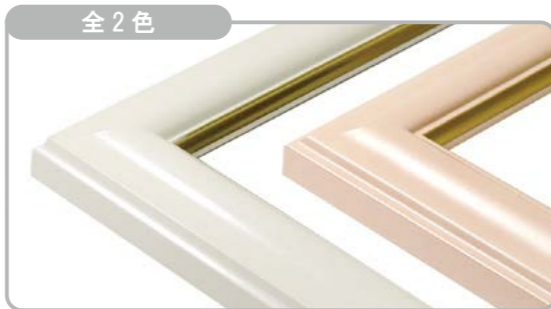

デッサン額縁

MRN-D9011-B

人気のパールカラーに、曲線的な作りが美しい額縁です。
表面に施された溝や傾斜のあるデザインで、塗装の反射や光沢が複雑な表情を作ります。
※マットは別売りです。 ⇨ P.102

詳細情報はこちら

断面図・仕様

- ・フレーム幅:33mm
- ・フレーム外寸:
裏板サイズ+54mm(27mm×2)
- ・素材:木製(南洋材)
- ・表面:UVアクリル(2mm厚)
- ・額装可能な作品厚:4mmまで
- ・マット取付:マット、ダブルマット可

左から、パールホワイト、パールピンク

- 付属品**
- ① UV アクリル板 (2mm) ※両面保護シート付
 - ② 白紙 ③ 厚み調整材 (必要なもののみ付属します。)
 - ④ 裏板 (MDF 製) ⑤ 額縁ひも ⑥ 吊り金具 ⑦ とんぼ (金属製)
 - ⑧ かぶせ箱 ※付属品は商品によって異なります。

オーダーメイドサイズ承ります

製作最大サイズ: 1800mm 以下 (タテ + ヨコの合計)
◎ ご注文やお問い合わせは、電話・メールで承ります。
◎ カットサンプルの取り寄せも可能です。