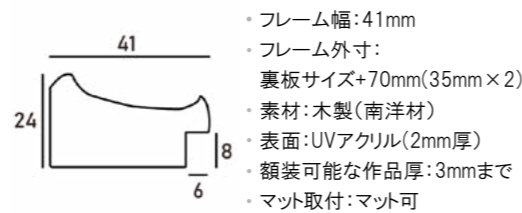

MRN-D5005-D

表面にゆるやかな凹凸がある、アンティークテイストの額縁です。
ゴールド・シルバー共にエイジング加工が施してあるので、どこか親しみやすい、素朴な雰囲気です。
※マットは別売りです。 ⇨ P.102

詳細情報はこちら

断面図・仕様

全2色

付属品

- ① UV アクリル板 (2mm) ※両面保護シート付
- ② 白紙 ③ 厚み調整材 (必要なもののみ付属します。)
- ④ 裏板 (MDF 製) ⑤ 額縁ひも ⑥ 吊り金具 ⑦ とんぼ (金属製)
- ⑧ かぶせ箱 ※付属品は商品によって異なります。

オーダーメイドサイズ承ります

製作最大サイズ: 2200mm 以下 (タテ+ヨコの合計)
◎ ご注文やお問い合わせは、電話・メールで承ります。
◎ カットサンプルの取り寄せも可能です。

普通サイズ (単位:mm)	
インチ	203 × 254
八つ切	242 × 303
太子	288 × 378
四つ切	348 × 424
大衣	394 × 509
半切	424 × 545
三三	455 × 606
小全紙	505 × 660
大全紙	545 × 727
MO 半切	580 × 770
十七	606 × 909
カンゾン	660 × 810
大判	660 × 850
MO 判	693 × 893
MO 全紙	715 × 915
特全判	780 × 1050
色紙サイズ (単位:mm)	
色紙	242 × 272

スケッチサイズ (単位:mm)	
スケッチ F0	230 × 270
スケッチ F3	330 × 383
スケッチ F4	352 × 443
スケッチ F6	458 × 550
スケッチ F8	520 × 595
スケッチ F10	595 × 670
スケッチ F12	640 × 746
スケッチ F15	683 × 805
スケッチ P15	653 × 805
スケッチ水彩半切	695 × 928
スケッチ F20	880 × 759
スケッチ P20	683 × 880
スケッチ F30	880 × 1063
スケッチ P30	805 × 1063
スケッチ F40	956 × 1153
スケッチ P40	880 × 1153
スケッチ水彩全紙	938 × 1241
正方形サイズ (単位:mm)	
10 角	100 × 100
15 角	150 × 150
20 角	200 × 200
25 角	250 × 250
30 角	300 × 300
35 角	350 × 350

40 角	400 × 400
45 角	450 × 450
50 角	500 × 500
60 角	600 × 600
70 角	700 × 700
80 角	800 × 800
90 角	900 × 900
100 角	1000 × 1000
ワイドサイズ (単位:mm)	
15 × 30	150 × 300
20 × 40	200 × 400
25 × 50	250 × 500
30 × 60	300 × 600
35 × 70	350 × 700
30 × 90	300 × 900
40 × 80	400 × 800
45 × 90	450 × 900
50 × 100	500 × 1000
賞状サイズ (単位:mm)	
八二	273 × 394
四一	394 × 545
A3 (大)	318 × 440
褒章賞状	515 × 364
叙勲賞状	595 × 420

用紙サイズ (単位:mm)	
A5	148 × 210
A4	210 × 297
A3	297 × 420
A2	420 × 594
A1	594 × 841
A0	841 × 1189
B5	182 × 257
B4	257 × 364
B3	364 × 515
B2	515 × 728
B1	728 × 1030
画用紙サイズ (単位:mm)	
四切画用紙	395 × 546
半切画用紙	546 × 789
全紙画用紙	789 × 1092

※上記サイズは製作寸法 (裏板サイズ) となります。
※額縁の画像は、実物の色味に近づけて撮影しておりますが、照明や周囲の環境によって見え方が異なりますのでご了承ください。

額装の基本②～ひもの結び方～

動画でわかる
額装の基本はこちら