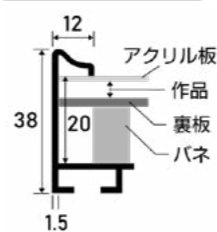

詳細情報はこちら

断面図・仕様

- ・フレーム幅:12mm
- ・フレーム外寸:裏板サイズ+4mm(2mm×2)
- ・素材:アルミ製
- ・表面:UVアクリル(2mm厚)
- ・額装可能な作品厚:15mmまで(裏側のパネを外した場合)
- ・マット取付:マット、ダブルマット可

シルバー

付属品

- ① UV アクリル板 (2mm) ※両面保護シート付
 - ② 白紙 ③裏板 (MDF 製) ④額縁ひも ⑤吊り金具 × 2
 - ⑥パネ (サイズにより個数が異なります。) ⑦かぶせ箱
- ※吊り金具とパネは別袋にて納品となります。