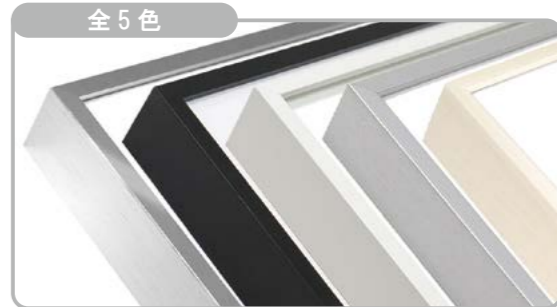

左から、ステン、ブラック、ホワイト、シルバー、乳白

1. 付属品
- ① UV アクリル板 (2mm) ※両面保護シート付
  - ② 白紙 ③ 裏板 (MDF 製) ④ 額縁ひも ⑤ 吊り金具 × 2
  - ⑥ パネ (サイズにより個数が異なります。)
  - ⑦ かぶせ箱 ※吊り金具とパネは別袋にて納品となります。

オーダーメイドサイズ承ります

製作最大サイズ: 2600mm 以下 (タテ+ヨコの合計)
◎ ご注文やお問い合わせは、電話・メールで承ります。
◎ カットサンプルの取り寄せも可能です。

普通サイズ (単位:mm)	
インチ	203 × 254
八つ切	242 × 303
太子	288 × 378
四つ切	348 × 424
大衣	394 × 509
半切	424 × 545
三三	455 × 606
小全紙	505 × 660
大全紙	545 × 727
MO半切	580 × 770
十七	606 × 909
カンゾン	660 × 810
大判	660 × 850
MO判	693 × 893
MO全紙	715 × 915
特全判	780 × 1050
色紙サイズ (単位:mm)	
色紙	242 × 272
スケッチサイズ (単位:mm)	
スケッチ F0	230 × 270
スケッチ F3	330 × 383
スケッチ F4	352 × 443
スケッチ F6	458 × 550

スケッチ F8	520 × 595
スケッチ F10	595 × 670
スケッチ F12	640 × 746
スケッチ F15	683 × 805
スケッチ P15	653 × 805
スケッチ水彩半切	695 × 928
スケッチ F20	880 × 759
スケッチ P20	683 × 880
スケッチ F30	880 × 1063
スケッチ P30	805 × 1063
スケッチ F40	956 × 1153
スケッチ P40	880 × 1153
スケッチ水彩全紙	938 × 1241
スケッチ F50	1063 × 1320
スケッチ P50	956 × 1320
スケッチ F60	1100 × 1433
スケッチ P60	1024 × 1433
正方形サイズ (単位:mm)	
10角	100 × 100
15角	150 × 150
20角	200 × 200
25角	250 × 250
30角	300 × 300
35角	350 × 350

40角	400 × 400
45角	450 × 450
50角	500 × 500
60角	600 × 600
70角	700 × 700
80角	800 × 800
90角	900 × 900
100角	1000 × 1000
ワイドサイズ (単位:mm)	
15 × 30	150 × 300
20 × 40	200 × 400
25 × 50	250 × 500
30 × 60	300 × 600
35 × 70	350 × 700
30 × 90	300 × 900
40 × 80	400 × 800
45 × 90	450 × 900
50 × 100	500 × 1000
75 × 150	750 × 1500
賞状サイズ (単位:mm)	
八二	273 × 394
四一	394 × 545
A3 (大)	318 × 440
褒章賞状	515 × 364
叙勲賞状	595 × 420

用紙サイズ (単位:mm)	
A5	148 × 210
A4	210 × 297
A3	297 × 420
A2	420 × 594
A1	594 × 841
A0	841 × 1189
B5	182 × 257
B4	257 × 364
B3	364 × 515
B2	515 × 728
B1	728 × 1030
B0	1030 × 1456
画用紙サイズ (単位:mm)	
四切画用紙	395 × 546
半切画用紙	546 × 789
全紙画用紙	789 × 1092

※上記サイズは製作寸法 (裏板サイズ) となります。
※額縁の画像は、実物の色味に近づけて撮影しておりますが、照明や周囲の環境によって見え方が異なりますのでご了承ください。