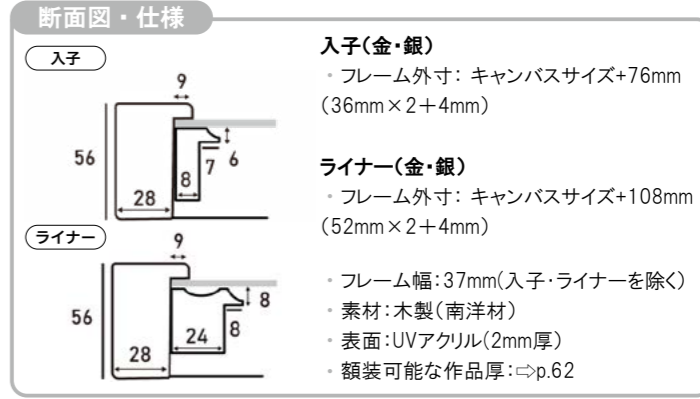

左から、ブラック、ホワイト

付属品

- ①部材(入子 or ライナー)
  - ②UV カットアクリル板(2mm厚) ※両面保護シート付
  - ③厚み調整材(必要なもののみ付属します。)
  - ④裏板(MDF 製)
  - ⑤額縁ひも ⑥吊り金具 ⑦とんぼ(金属製) ⑧かぶせ箱
2. ※付属品は商品によって異なります。

オーダーメイドサイズ承ります

製作最大サイズ: 3000mm 以下 (タテ+ヨコの合計)

- ◎ ご注文やお問い合わせは、電話・メールで承ります。
- ◎ カットサンプルの取り寄せも可能です。

キャンバスサイズ(単位:mm)		P12号		M80号		用紙サイズ(単位:mm)	
SM	158 × 227	455 × 606		894 × 1455		A5	148 × 210
F0号	140 × 180	500 × 652		970 × 1620		A4	210 × 297
F3号	220 × 273	530 × 727		970 × 1940		A3	297 × 420
F4号	242 × 333	606 × 803		スクエア SSM	227 × 227	A2	420 × 594
F6号	318 × 410	652 × 910		S0号	180 × 180	A1	594 × 841
F8号	380 × 455	727 × 1000		S3号	273 × 273	A0	841 × 1189
F10号	455 × 530	803 × 1167		S4号	333 × 333	B5	182 × 257
F12号	500 × 606	894 × 1303		S6号	410 × 410	B4	257 × 364
F15号	530 × 652	970 × 1455		S8号	455 × 455	B3	364 × 515
F20号	606 × 727	1120 × 1620		S10号	530 × 530	B2	515 × 728
F25号	652 × 803	M0号	100 × 180	S12号	606 × 606	B1	728 × 1030
F30号	727 × 910	M3号	160 × 273	S15号	652 × 652	B0	1030 × 1456
F40号	803 × 1000	M4号	190 × 333	S20号	727 × 727		
F50号	910 × 1167	M6号	242 × 410	S25号	803 × 803		
F60号	970 × 1303	M8号	273 × 455	S30号	910 × 910		
F80号	1120 × 1455	M10号	333 × 530	S40号	1000 × 1000		
F100号	1303 × 1620	M12号	410 × 606	S50号	1167 × 1167		
P0号	120 × 180	M15号	455 × 652	S60号	1303 × 1303		
P3号	190 × 273	M20号	500 × 727	S80号	1455 × 1455		
P4号	220 × 333	M25号	530 × 803	S100号	1620 × 1620		
P6号	273 × 410	M30号	606 × 910				
P8号	333 × 455	M40号	652 × 1000				
P10号	410 × 530	M50号	727 × 1167				
		M60号	803 × 1303				

※上記サイズは製作寸法(キャンバスサイズ)となります。
※額縁の画像は、実物の色味に近づけて撮影しておりますが、照明や周囲の環境によって見え方が異なりますのでご了承ください。