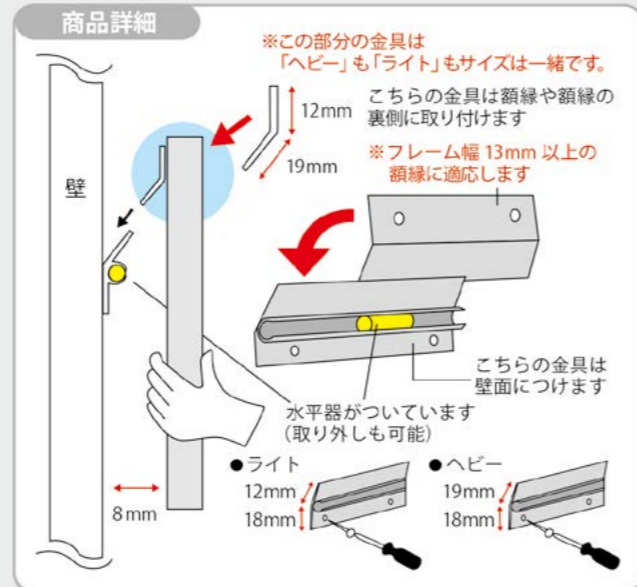

鉄並 X フック

ベーシックな金具です。シーンに合わせてお使いいただけます。

詳細情報はこちら

安全荷重 1kg	安全荷重 3kg	安全荷重 5kg			
種類	金具個数	種類	金具個数	種類	金具個数
小 (1本針 No.4013)	1個 100個 (1箱)	中 (2本針 No.4012)	1個 100個 (1箱)	大 (3本針 No.4011)	1個 50個 (1箱)

ステンレス X フック

ベーシックな金具です。錆びにくいステンレス製。

詳細情報はこちら

安全荷重 5kg	安全荷重 7kg	安全荷重 10kg			
種類	金具個数	種類	金具個数	種類	金具個数
小 (1本針) 1パック (F-0001) 1箱 (No.4003)	3個 30個	中 (2本針) 1パック (F-0002) 1箱 (No.4002)	2個 20個	大 (3本針) 1パック (F-0003) 1箱 (No.4001)	1個 20個

セフティステンレス X フック

落下防止のストッパー付き X フックです。地震、盗難から額縁を守ります。

詳細情報はこちら

安全荷重 5kg	安全荷重 7kg	安全荷重 10kg			
種類	金具個数	種類	金具個数	種類	金具個数
小 (1本針) 1パック (F-4003) 1箱 (S-4008)	3個 30個	中 (2本針) 1パック (F-4002) 1箱 (S-4007)	2個 20個	大 (3本針) 1パック (F-4001) 1箱 (S-4006)	1個 20個

引掛フック

石膏ボード、ベニヤ用の垂直掛け金具です。額をフックに直接掛けると、壁にぴったりフィットします。

詳細情報はこちら

安全荷重 4kg

種類	金具個数
1袋 (M-025)	1個

◎アルミ製の額縁に対応しています。
※木製・MDF製には使用できません。

金具を取り付ける際のご注意！

ハングマン、及び X フック他、額縁を金具で固定する場合は左右の端部分に 2 か所で吊ることをお勧めします。

特に、重量の重い額縁、もしくは取付けの場所のフレームが長い額縁は、必ず「2点吊り」でご使用ください。(QRより詳細を参照いただけます。)

金具を中央に1点留めた場合
額縁がたわんでしまいます。

金具を左右に2点留めた場合
額縁は水平に飾れます。