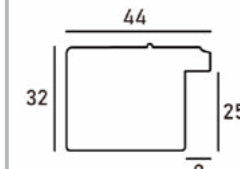

詳細情報はこちら

断面図・仕様

- ・フレーム幅:44mm
- ・フレーム外寸:
裏板サイズ+72mm(36mm×2)
- ・素材:木製(南洋材)
- ・表面:UVアクリル(2mm厚)
- ・額装可能な作品厚:20mmまで
- ・マット取付:マット、ダブルマット可

全1色

ブラック

付属品

- ① UV アクリル板 (2mm) ※両面保護シート付
- ② 白紙 ③ 厚み調整材 (必要なもののみ付属します。)
- ④ 裏板 (MDF 製) ⑤ 額縁ひも ⑥ 吊り金具 ⑦ とんぼ (金属製)
- ⑧ かぶせ箱 ※付属品は商品によって異なります。