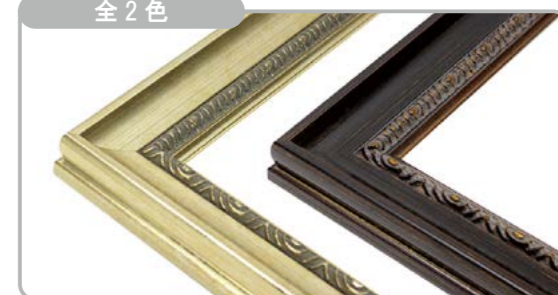

全2色

左から、シャンパンゴールド、ブラウン

付属品

- ① UV アクリル板 (2mm) ※両面保護シート付
- ② 白紙 ③ 厚み調整材 (必要なもののみ付属します。)
- ④ 裏板 (MDF 製) ⑤ 額縁ひも ⑥ 吊り金具 ⑦ とんぼ (金属製)
- ⑧ かぶせ箱 ※付属品は商品によって異なります。

オーダーメイドサイズ承ります

製作最大サイズ:2600mm 以下 (タテ+ヨコの合計)
◎ ご注文やお問い合わせは、電話・メールで承ります。
◎ カットサンプルの取り寄せも可能です。

普通サイズ (単位:mm)	
インチ	203 × 254
八つ切	242 × 303
太子	288 × 378
四つ切	348 × 424
大衣	394 × 509
半切	424 × 545
三三	455 × 606
小全紙	505 × 660
大全紙	545 × 727
MO 半切	580 × 770
十七	606 × 909
カンゾン	660 × 810
大判	660 × 850
MO 判	693 × 893
MO 全紙	715 × 915
特全判	780 × 1050
色紙サイズ (単位:mm)	
色紙	242 × 272
スケッチサイズ (単位:mm)	
スケッチ F0	230 × 270
スケッチ F3	330 × 383
スケッチ F4	352 × 443
スケッチ F6	458 × 550

スケッチ F8	520 × 595
スケッチ F10	595 × 670
スケッチ F12	640 × 746
スケッチ F15	683 × 805
スケッチ P15	653 × 805
スケッチ水彩半切	695 × 928
スケッチ F20	880 × 759
スケッチ P20	683 × 880
スケッチ F30	880 × 1063
スケッチ P30	805 × 1063
スケッチ F40	956 × 1153
スケッチ P40	880 × 1153
スケッチ水彩全紙	938 × 1241
スケッチ F50	1063 × 1320
スケッチ P50	956 × 1320
スケッチ F60	1100 × 1433
スケッチ P60	1024 × 1433
正方形サイズ (単位:mm)	
10 角	100 × 100
15 角	150 × 150
20 角	200 × 200
25 角	250 × 250
30 角	300 × 300
35 角	350 × 350

40 角	400 × 400
45 角	450 × 450
50 角	500 × 500
60 角	600 × 600
70 角	700 × 700
80 角	800 × 800
90 角	900 × 900
100 角	1000 × 1000
ワイドサイズ (単位:mm)	
15 × 30	150 × 300
20 × 40	200 × 400
25 × 50	250 × 500
30 × 60	300 × 600
35 × 70	350 × 700
30 × 90	300 × 900
40 × 80	400 × 800
45 × 90	450 × 900
50 × 100	500 × 1000
75 × 150	750 × 1500
賞状サイズ (単位:mm)	
八二	273 × 394
四一	394 × 545
A3 (大)	318 × 440
褒章賞状	515 × 364
叙勲賞状	595 × 420

用紙サイズ (単位:mm)	
A5	148 × 210
A4	210 × 297
A3	297 × 420
A2	420 × 594
A1	594 × 841
A0	841 × 1189
B5	182 × 257
B4	257 × 364
B3	364 × 515
B2	515 × 728
B1	728 × 1030
B0	1030 × 1456
画用紙サイズ (単位:mm)	
四切画用紙	395 × 546
半切画用紙	546 × 789
全紙画用紙	789 × 1092

※上記サイズは製作寸法 (裏板サイズ) となります。
※額縁の画像は、実物の色味に近づけて撮影しておりますが、照明や周囲の環境によって見え方が異なりますのでご了承ください。