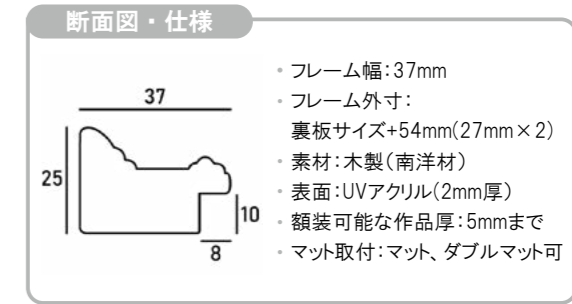

※上記サイズは製作寸法 (裏板サイズ) となります。
※額縁の画像は、実物の色味に近づけて撮影しておりますが、照明や周囲の環境によって見え方が異なりますのでご了承ください。

デッサン額縁

MRN-D5003-D

詳細情報はこちら

シャンパンゴールドと濃いブラウンの、色のコントラストが美しいフレームです。落ち着いた光沢感があり、シックな雰囲気になります。
※マットは別売りです。 ⇨ P.102

左から、シャンパンゴールド