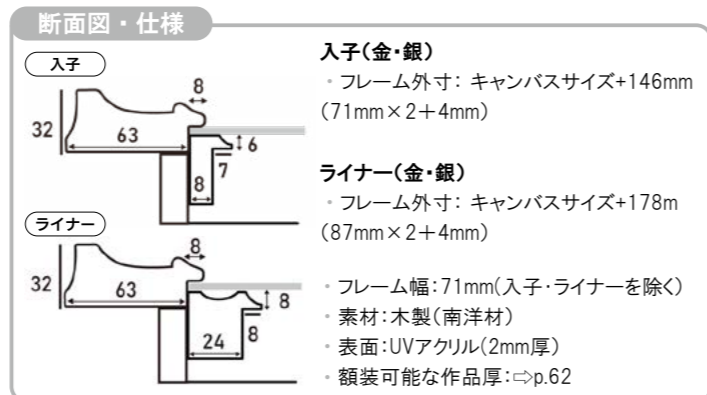

MRN-A5002-F

ホワイトを基調とした、内側に落ち着いた色味の銀の装飾が施された油彩額縁です。重厚感のあるフレームと温かみのあるホワイトの色味が、やさしく作品を引き立てます。この商品の「入子(金)」、「入子(銀)」、「ライナー(金)」、「ライナー(銀)」から、お選びいただけます。 ※「入子」と「ライナー」について ⇨P.62

詳細情報はこちら

ホワイト

付属品

- ①部材(入子 or ライナー)
  - ②UVカットアクリル板(2mm厚) ※両面保護シート付
  - ③厚み調整材(必要なもののみ付属します。)
  - ④裏板(MDF製)
  - ⑤額縁ひも ⑥吊り金具 ⑦とんぼ(金属製) ⑧かぶせ箱
2. ※付属品は商品によって異なります。

オーダーメイドサイズ承ります

製作最大サイズ: 3200mm 以下 (タテ + ヨコの合計)
◎ ご注文やお問い合わせは、電話・メールで承ります。
◎ カットサンプルの取り寄せも可能です。

キャンバスサイズ(単位:mm)	
SM	158 × 227
F0号	140 × 180
F3号	220 × 273
F4号	242 × 333
F6号	318 × 410
F8号	380 × 455
F10号	455 × 530
F12号	500 × 606
F15号	530 × 652
F20号	606 × 727
F25号	652 × 803
F30号	727 × 910
F40号	803 × 1000
F50号	910 × 1167
F60号	970 × 1303
F80号	1120 × 1455
F100号	1303 × 1620
P0号	120 × 180
P3号	190 × 273
P4号	220 × 333
P6号	273 × 410
P8号	333 × 455
P10号	410 × 530

P12号	455 × 606
P15号	500 × 652
P20号	530 × 727
P25号	606 × 803
P30号	652 × 910
P40号	727 × 1000
P50号	803 × 1167
P60号	894 × 1303
P80号	970 × 1455
P100号	1120 × 1620
P120号	1120 × 1940
M0号	100 × 180
M3号	160 × 273
M4号	190 × 333
M6号	242 × 410
M8号	273 × 455
M10号	333 × 530
M12号	410 × 606
M15号	455 × 652
M20号	500 × 727
M25号	530 × 803
M30号	606 × 910
M40号	652 × 1000
M50号	727 × 1167
M60号	803 × 1303

M80号	894 × 1455
M100号	970 × 1620
M120号	970 × 1940
スクエアSSM	227 × 227
S0号	180 × 180
S3号	273 × 273
S4号	333 × 333
S6号	410 × 410
S8号	455 × 455
S10号	530 × 530
S12号	606 × 606
S15号	652 × 652
S20号	727 × 727
S25号	803 × 803
S30号	910 × 910
S40号	1000 × 1000
S50号	1167 × 1167
S60号	1303 × 1303
S80号	1455 × 1455
WSM	158 × 454
W3号	220 × 546
W4号	242 × 666
W6号	318 × 820
W8号	380 × 910
W10号	455 × 1060

用紙サイズ(単位:mm)	
A5	148 × 210
A4	210 × 297
A3	297 × 420
A2	420 × 594
A1	594 × 841
A0	841 × 1189
B5	182 × 257
B4	257 × 364
B3	364 × 515
B2	515 × 728
B1	728 × 1030
B0	1030 × 1456

※上記サイズは製作寸法(キャンバスサイズ)となります。
※額縁の画像は、実物の色味に近づけて撮影しておりますが、照明や周囲の環境によって見え方が異なりますのでご了承ください。

MRN-A5001-G

重厚感のあるシルバーのフレームで、様々な作品を優美に引き立てる油彩額縁です。外側に反り立つような高さのあるフレームは、重厚感と存在感があります。この商品の「入子(金)」、「入子(銀)」、「ライナー(金)」、「ライナー(銀)」から、お選びいただけます。 ※「入子」と「ライナー」について ⇨P.62

詳細情報はこちら