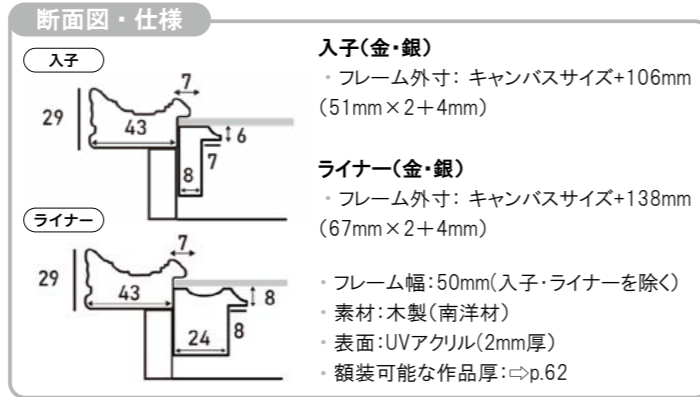

MRN-A5006-E

フレーム中央にかけて窪んでいる、立体的なデザインの額縁で、白を基調としたカラーはアンティーク加工が施してあり、素朴で柔らかい雰囲気です。どんな作品にも合わせやすい額縁です。

⇒こちらの商品は、「入子(金)」、「入子(銀)」、「ライナー(金)」、「ライナー(銀)」から、お選びいただけます。

※「入子」と「ライナー」について ⇒P.62

詳細情報はこちら

ホワイト

付属品

- ①部材(入子 or ライナー)
  - ②UVカットアクリル板(2mm厚) ※両面保護シート付
  - ③厚み調整材(必要なもののみ付属します。)
  - ④裏板(MDF製)
  - ⑤額縁ひも ⑥吊り金具 ⑦とんぼ(金属製) ⑧かぶせ箱
2. ※付属品は商品によって異なります。

オーダーメイドサイズ承ります

製作最大サイズ:2400mm以下(タテ+ヨコの合計)

- ◎ご注文やお問い合わせは、電話・メールで承ります。
- ◎カットサンプルの取り寄せも可能です。

キャンバスサイズ(単位:mm)	
SM	158 × 227
F0号	140 × 180
F3号	220 × 273
F4号	242 × 333
F6号	318 × 410
F8号	380 × 455
F10号	455 × 530
F12号	500 × 606
F15号	530 × 652
F20号	606 × 727
F25号	652 × 803
F30号	727 × 910
F40号	803 × 1000
F50号	910 × 1167
F60号	970 × 1303
P0号	120 × 180
P3号	190 × 273
P4号	220 × 333
P6号	273 × 410
P8号	333 × 455
P10号	410 × 530
P12号	455 × 606
P15号	500 × 652

P20号	530 × 727
P25号	606 × 803
P30号	652 × 910
P40号	727 × 1000
P50号	803 × 1167
P60号	894 × 1303
M0号	100 × 180
M3号	160 × 273
M4号	190 × 333
M6号	242 × 410
M8号	273 × 455
M10号	333 × 530
M12号	410 × 606
M15号	455 × 652
M20号	500 × 727
M25号	530 × 803
M30号	606 × 910
M40号	652 × 1000
M50号	727 × 1167
M60号	803 × 1303
M80号	894 × 1455

スクエア SSM	
S0号	227 × 227
S3号	180 × 180
S3号	273 × 273
S4号	333 × 333
S6号	410 × 410
S8号	455 × 455
S10号	530 × 530
S12号	606 × 606
S15号	652 × 652
S20号	727 × 727
S25号	803 × 803
S30号	910 × 910
S40号	1000 × 1000
S50号	1167 × 1167
WSM	158 × 454
W3号	220 × 546
W4号	242 × 666
W6号	318 × 820
W8号	380 × 910
W10号	455 × 1060

用紙サイズ(単位:mm)	
A5	148 × 210
A4	210 × 297
A3	297 × 420
A2	420 × 594
A1	594 × 841
A0	841 × 1189
B5	182 × 257
B4	257 × 364
B3	364 × 515
B2	515 × 728
B1	728 × 1030

※上記サイズは製作寸法(キャンバスサイズ)となります。

※額縁の画像は、実物の色味に近づけて撮影しておりますが、照明や周囲の環境によって見え方が異なりますのでご了承ください。

MRN-A5007-E

ゴールドとブラウンの2トーンカラーが特徴の額縁です。アンティークな仕上げで作品を引き立てます。内側にかけて傾斜のあるデザインで、フレーム幅が53mmあり、作品に重厚感と高級感を与えます。

⇒こちらの商品は、「入子(金)」、「入子(銀)」、「ライナー(金)」、「ライナー(銀)」から、お選びいただけます。

※「入子」と「ライナー」について ⇒P.62

詳細情報はこちら