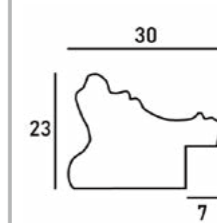

※額縁の画像は、実物の色味に近づけて撮影しておりますが、照明や周囲の環境によって見え方が異なりますのでご了承ください。

デッサン額縁

MRN-D9009-C

細かな装飾が美しい、アンティーク風の額縁です。白はパールのような加工が施してあり高級感があります。ご自宅だけでなく、ウェディングなどの華やかな場や贈り物にも最適です。

※マットは別売りです。 ⇨ P.102

詳細情報はこちら

断面図・仕様

- ・フレーム幅:30mm
- ・フレーム外寸:
裏板サイズ+48mm(24mm×2)
- ・素材:木製(南洋材)
- ・表面:UVアクリル(2mm厚)
- ・額装可能な作品厚:2mmまで
- ・マット取付:マット可