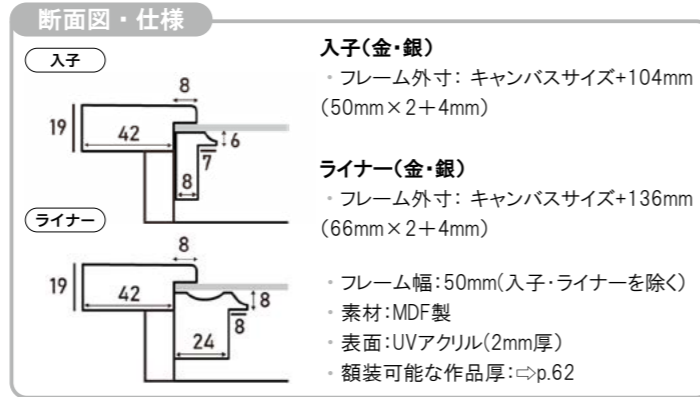

MRN-A1002-C

フラットでシンプルなデザインの油彩額縁です。50mm 幅のシンプルなフレームが作品を引き立てます。サイズ展開も豊富で、さまざまな雰囲気の商品と合わせられます。

⇒こちらの商品は、「入子(金)」、「入子(銀)」、「ライナー(金)」、「ライナー(銀)」から、お選びいただけます。

※「入子」と「ライナー」について ⇒P.62

詳細情報はこちら

左から、ブラック、ホワイト、ダークブラウン

付属品

- ①部材 (入子 or ライナー)
  - ② UV カットアクリル板 (2mm 厚) ※両面保護シート付
  - ③ 厚み調整材 (必要なもののみ付属します。)
  - ④ 裏板 (MDF 製)
  - ⑤ 額縁ひも ⑥ 吊り金具 ⑦ とんぼ (金属製) ⑧ かぶせ箱
2. ※付属品は商品によって異なります。

オーダーメイドサイズ承ります

製作最大サイズ: 2400mm 以下 (タテ + ヨコの合計)

- ◎ ご注文やお問い合わせは、電話・メールで承ります。
- ◎ カットサンプルの取り寄せも可能です。

キャンバスサイズ (単位: mm)	
SM	158 × 227
F0 号	140 × 180
F3 号	220 × 273
F4 号	242 × 333
F6 号	318 × 410
F8 号	380 × 455
F10 号	455 × 530
F12 号	500 × 606
F15 号	530 × 652
F20 号	606 × 727
F25 号	652 × 803
F30 号	727 × 910
F40 号	803 × 1000
F50 号	910 × 1167
F60 号	970 × 1303
P0 号	120 × 180
P3 号	190 × 273
P4 号	220 × 333
P6 号	273 × 410
P8 号	333 × 455
P10 号	410 × 530
P12 号	455 × 606
P15 号	500 × 652

P20 号	530 × 727
P25 号	606 × 803
P30 号	652 × 910
P40 号	727 × 1000
P50 号	803 × 1167
P60 号	894 × 1303
M0 号	100 × 180
M3 号	160 × 273
M4 号	190 × 333
M6 号	242 × 410
M8 号	273 × 455
M10 号	333 × 530
M12 号	410 × 606
M15 号	455 × 652
M20 号	500 × 727
M25 号	530 × 803
M30 号	606 × 910
M40 号	652 × 1000
M50 号	727 × 1167
M60 号	803 × 1303
M80 号	894 × 1455

スクエア SSM	
S0 号	227 × 227
S3 号	273 × 273
S4 号	333 × 333
S6 号	410 × 410
S8 号	455 × 455
S10 号	530 × 530
S12 号	606 × 606
S15 号	652 × 652
S20 号	727 × 727
S25 号	803 × 803
S30 号	910 × 910
S40 号	1000 × 1000
S50 号	1167 × 1167
WSM	158 × 454
W3 号	220 × 546
W4 号	242 × 666
W6 号	318 × 820
W8 号	380 × 910
W10 号	455 × 1060

用紙サイズ (単位: mm)	
A5	148 × 210
A4	210 × 297
A3	297 × 420
A2	420 × 594
A1	594 × 841
A0	841 × 1189
B5	182 × 257
B4	257 × 364
B3	364 × 515
B2	515 × 728
B1	728 × 1030

※上記サイズは製作寸法 (キャンバスサイズ) となります。

※額縁の画像は、実物の色味に近づけて撮影しておりますが、照明や周囲の環境によって見え方が異なりますのでご了承ください。

MRN-A4019-C

入子・ライナーを使用しない油彩額縁なので、作品 (キャンバス) の側面まで見せられます。フレーム 3 色、布色は 8 色です。フレームと布色は自由に組み合わせいただけます。

※下の画像の布色は「グリーン」です。

詳細情報はこちら