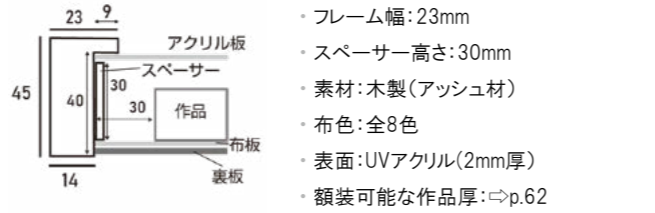

MRN-A5510-C

アッシュ材を使用した質感の良い油彩額縁です。入子・ライナーを使用しないので、作品（キャンバス）の側面まで見せられます。フレーム2色、布色は8色で、フレームと布色は自由に組み合わせいただけます。
※下の画像の布地は「ページ」です。

詳細情報はこちら

断面図・仕様

布色 全8色

付属品

- ①部材（布板、スペーサー）
- ②UVカットアクリル板（2mm厚）※両面保護シート付
- ③厚み調整材（必要なもののみ付属します。）④裏板（MDF製）
- ⑤額縁ひも ⑥吊り金具 ⑦とんぼ（金属製）⑧かぶせ箱
- ※付属品は商品によって異なります。

オーダーメイドサイズ承ります

製作最大サイズ：1500mm 以下（タテ＋ヨコの合計）
◎ ご注文やお問い合わせは、電話・メールで承ります。
◎ カットサンプルの取り寄せも可能です。

キャンバスサイズ（単位：mm）	
SM	158 × 227
F0号	140 × 180
F3号	220 × 273
F4号	242 × 333
F6号	318 × 410
F8号	380 × 455
F10号	455 × 530
F12号	500 × 606
F15号	530 × 652
F20号	606 × 727
P0号	120 × 180
P3号	190 × 273
P4号	220 × 333
P6号	273 × 410
P8号	333 × 455
P10号	410 × 530
P12号	455 × 606
P15号	500 × 652
P20号	530 × 727
P25号	606 × 803

M0号	100 × 180
M3号	160 × 273
M4号	190 × 333
M6号	242 × 410
M8号	273 × 455
M10号	333 × 530
M12号	410 × 606
M15号	455 × 652
M20号	500 × 727
M25号	530 × 803

スクエア SSM	
S0号	180 × 180
S3号	273 × 273
S4号	333 × 333
S6号	410 × 410
S8号	455 × 455
S10号	530 × 530
S12号	606 × 606
S15号	652 × 652
S20号	727 × 727
WSM	158 × 454
W3号	220 × 546
W4号	242 × 666
W6号	318 × 820
W8号	380 × 910

用紙サイズ（単位：mm）	
A5	148 × 210
A4	210 × 297
A3	297 × 420
A2	420 × 594
A1	594 × 841
B5	182 × 257
B4	257 × 364
B3	364 × 515
B2	515 × 728

※上記サイズは製作寸法（キャンバスサイズ）となります。
※額縁の画像は、実物の色味に近づけて撮影しておりますが、照明や周囲の環境によって見え方が異なりますのでご了承ください。

MRN-A5523-C

渋めの黒地に落ち着いた朱色のまだら模様がランダムに入った味のあるアンティーク調のフレームです。小さな突起が等間隔に並んでおり個性的な額縁です。
⇒こちらの商品は、「入子（金）」、「入子（銀）」、「ライナー（金）」、「ライナー（銀）」から、お選びいただけます。
※「入子」と「ライナー」について ⇒P.62

詳細情報はこちら

断面図・仕様

付属品

- ①部材（入子 or ライナー）
- ②UVカットアクリル板（2mm厚）※両面保護シート付
- ③厚み調整材（必要なもののみ付属します。）④裏板（MDF製）
- ⑤額縁ひも ⑥吊り金具 ⑦とんぼ（金属製）⑧かぶせ箱
- ※付属品は商品によって異なります。

オーダーメイドサイズ承ります

製作最大サイズ：2400mm 以下（タテ＋ヨコの合計）
◎ ご注文やお問い合わせは、電話・メールで承ります。
◎ カットサンプルの取り寄せも可能です。