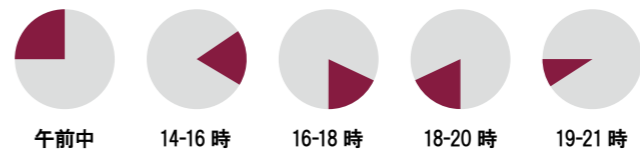

※メールでの注文の場合、ポイントは付きません。

FAX

0284-41-1074

- ●24時間いつでもご注文可能です。
- ●ホームページから FAX 注文用紙がプリントアウトできます。
- ●FAX での注文の場合、お支払い方法は「代引き」、「お振り込み (前入金)」が選べいただけます。
  ※ FAX での注文の場合、ポイントは付きません。

クレジットカード

- ●インターネットからのご注文のみご利用いただけます。
- ●お手持ちのクレジットカードにてお支払いいただけます。
- ●情報を暗号化する技術 (SSL)、本人認証サービス (3Dセキュア) を採用しておりますので、安心してご利用いただけます。
- ●カード決済は、インターネットでの注文のみご利用いただけます。
- ●お支払回数は「一括払い」のみです。
- ●ご利用いただけるカードは、下記からお選びいただけます。
  VISA・Master Card・AMEX・JCB・Diners Club

後払い

- ●商品お届け後、支払用紙がお手元に届きますので、お近くのコンビニエンスストア・銀行 ATM・郵便局にお支払ください。
  ※手数料 300 円がかかります。
  ※1 か月の上限金額は 54,000 円となります。
  ※請求書発効日から 14 日以内にお支払いください。

ラッピングについて

ご利用ガイド

3 お届け

10,000円(税込)以上ご注文で送料無料!

- ●在庫のある商品は、AM11:59 までにご注文いただければ当日出荷いたします。
  ※「通常在庫」のものでも在庫のないものもございますのでお急ぎの場合はお問い合わせください。
- ●ヤマト運輸にてお届けいたします。
  ※一部西濃運輸・佐川急便、その他運送会社も取扱い致します。※運送会社のご指定はできません。
- ●梱包が大きくなる場合は、日時・時間指定ができない場合がございます。また、別途送料がかかることもございます。
- ●沖縄へのお送りに関しては、可燃性のある商品は航空便でのお届けができないため、納期が遅れる場合がございます。
- ●送料、代引手数料

【ご注文金額 10,000 円以上 (税込) ご購入の場合】
◎送料: 無料 (沖縄は、購入商品金額 10,000 円 (税込) 以上でも送料が 2,400 円かかります。)
※大きいサイズは有料となる場合がございます。

【ご注文金額 10,000 円未満 (税込) の場合】
◎送料: (関東: 640 円、中国四国: 860 円、九州・北海道: 980 円、沖縄: 2400 円、その他: 740 円)
※商品何点でも、1 注文につきの送料です。
※大きいサイズは有料となる場合がございます。

●代引手数料: ご購入金額により異なります。(330 円 ~ 1,100 円)

●お届け日数

- ○本州は翌日の配送予定。
- ○北海道 ○中国 ○四国 ○九州 ○沖縄は翌々日配送予定。
- ※一部、地域を除きます。また大きい商品も除きます。

●お届け時間指定

ヤマト運輸 ①午前中 ②14:00 ~ 16:00 ③16:00 ~ 18:00 ④18:00 ~ 20:00 ⑤19:00 ~ 21:00

※お急ぎの場合はお問い合わせください。※一部の大型商品は、日時指定ができないこともございます。

●発送について

ご注文受付日から、1 週間以内の発送を心がけています。
在庫のある商品は、当日中 (AM11:59 までの注文の場合、休業日含まず) の発送を心がけております。
但し、連休の前後などは、ご注文が混み合い、発送が遅くなる事がございます。お急ぎの際は、必ずお問合わせ下さい。
※土・日は、通販業務休業日となっております。受注確認・発送は翌営業日になります。

●お届け予定日時を、メールか FAX かお電話でお知らせします。

注文受付後、発送日もしくはお届け予定日をメールか FAX で、ご連絡させていただきます。
複数の商品をご注文いただいた場合、商品がそろった時点でまとめて出荷しております。
注文後、2 日以上 (休業日を除く) を経過しても、お届け予定日のメール・FAX が届かない場合は、お電話にてお問い合わせ下さい。

●送り先が複数の場合

送り先 1 ヶ所につき 1 件のご注文としてご入力ください。
(1 ヶ所のご購入商品金額が 10,000 円以上 (税込) で送料無料となります)

●店頭引取をご希望の場合

店舗での商品引取をご希望の場合はコメント欄に「店頭引取希望」とご記入下さい。※足利の店舗のみ引取可能です。
ご購入商品金額が 10,000 円未満でも送料はかからなくなりますので、受注後に金額調整いたします。

●海外配送について

海外発送は行っておりませんので予めご了承ください。
海外発送の場合は日本国内在住のご家族・ご親戚・ご友人を經由してご注文いただければ幸いです。

商品到着後 3 日以内にご連絡ください。

1. ●商品の返品・交換をご希望の場合は、商品到着後 3 日以内に「info@art-maruni.com」へご連絡下さい。
     詳細はメール、もしくは FAX での連絡となります。
   - ●オーダーメイド商品・受注生産品・セール品・大量購入の場合・取り寄せ商品は返品・交換は出来ません。
     折り返し返品・交換方法をメール、もしくは FAX にてご連絡致しますので、それまでは商品をお戻しにならないようお願いいたします。
   - ●返品の際の注意事項
1. お客様ご都合による返品の送料 (往復) は、実費にてお客様のご負担をお願いいたします。
  2. 返品は、箱や袋・付属品など、お届けした状態である場合に限りです。
    (額縁は、アクリル板の保護紙をはがしてしまうと返品対象外となります)
  3. 次の場合の返品はご遠慮ください。
    - ・セール商品
    - ・既にご使用された商品 (ご使用后不良品と解った場合は除く)
    - ・お客様の責任でキズや汚れが生じた商品
      (商品に傷をつけての返品と判断させて頂いた場合には、返品・交換はお受け出来ません)
  4. 取り寄せ商品の交換、返品はお断りしております。
  5. 注文数量の多いもの (商品により異なります) は返品をお断りすることがございますので
    不安な場合には購入前にお問い合わせください。

交換返品について

お問い合わせ・ご相談窓口 TEL.0284-42-8311 メール info@art-maruni.com 受付時間 / 9:00 ~ 18:00 (土日休み)

★商品に関するお問い合わせやご相談 ★納期に関するお問い合わせ ★お見積りのご相談など、ご不明な点はお気軽にご連絡ください。