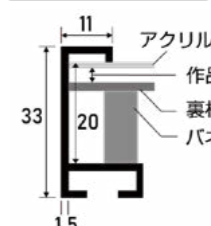

断面図・仕様

- ・フレーム幅: 11mm
- ・フレーム外寸: 裏板サイズ+3mm(1.5mm×2)
- ・素材: アルミ製
- ・表面: UVアクリル(2mm厚)
- ・額装可能な作品厚: 15mmまで (裏側のパネを外した場合)
- ・マット取付: マット、ダブルマット可