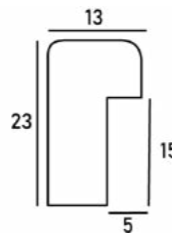

断面図・仕様

- ・フレーム幅: 13mm
- ・フレーム外寸: 裏板サイズ+16mm(8mm×2)
- ・素材: 木製(アッシュ材)
- ・表面: UVアクリル(2mm厚)
- ・額装可能な作品厚: 10mmまで
- ・マット取付: マット、ダブルマット可