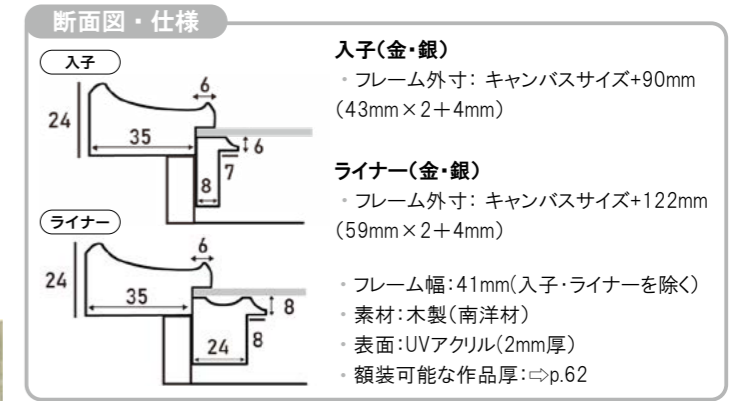

MRN-A5005-D

表面にゆるやかな凹凸がある、アンティークテイストの油彩額縁です。シンプルなデザインですが存在感があり、落ち着いたトーンの色味で作品がグッと引き立ちます。

⇒こちらの商品は、「入子(金)」、「入子(銀)」、「ライナー(金)」、「ライナー(銀)」から、お選びいただけます。

※「入子」と「ライナー」について ⇒P.62

詳細情報はこちら

油彩

全2色
左から、ゴールド、シルバー

付属品