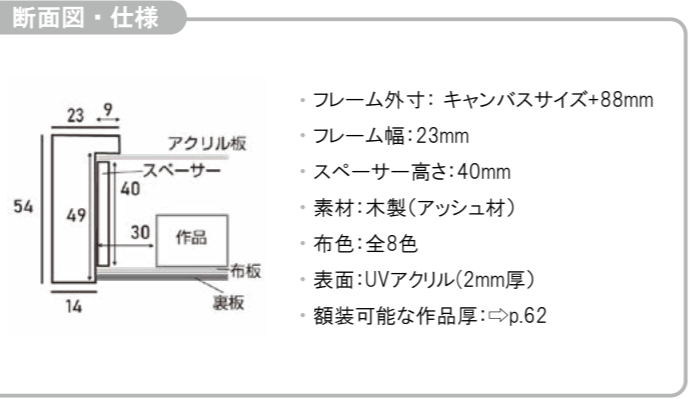

油彩額縁

MRN-A5511-D

アッシュ材を使用した質感の良い油彩額縁です。入子・ライナーを使用しないので、作品（キャンバス）の側面まで見せられます。フレーム2色、布色は8色で、フレームと布色は自由に組み合わせいただけます。
※下の画像の布色は「ページュ」です。

詳細情報はこちら

左から、無垢、黒

1. 付属品
- ①部材 (布板、スペーサー)
  - ②UVカットアクリル板 (2mm厚) ※両面保護シート付
  - ③厚み調整材 (必要なもののみ付属します。)
  - ④裏板 (MDF製)
  - ⑤額縁ひも
  - ⑥吊り金具
  - ⑦とんぼ (金属製)
  - ⑧かぶせ箱
3. ※付属品は商品によって異なります。

オーダーメイドサイズ承ります

製作最大サイズ: 2800mm 以下 (タテ + ヨコの合計)
◎ ご注文やお問い合わせは、電話・メールで承ります。
◎ カットサンプルの取り寄せも可能です。

キャンバスサイズ (単位:mm)		P20号	
SM	158 × 227	530 × 727	
F0号	140 × 180	606 × 803	
F3号	220 × 273	652 × 910	
F4号	242 × 333	727 × 1000	
F6号	318 × 410	803 × 1167	
F8号	380 × 455	894 × 1303	
F10号	455 × 530	970 × 1455	
F12号	500 × 606	1120 × 1620	
F15号	530 × 652	M0号	100 × 180
F20号	606 × 727	M3号	160 × 273
F25号	652 × 803	M4号	190 × 333
F30号	727 × 910	M6号	242 × 410
F40号	803 × 1000	M8号	273 × 455
F50号	910 × 1167	M10号	333 × 530
F60号	970 × 1303	M12号	410 × 606
F80号	1120 × 1455	M15号	455 × 652
P0号	120 × 180	M20号	500 × 727
P3号	190 × 273	M25号	530 × 803
P4号	220 × 333	M30号	606 × 910
P6号	273 × 410	M40号	652 × 1000
P8号	333 × 455	M50号	727 × 1167
P10号	410 × 530	M60号	803 × 1303
P12号	455 × 606	M80号	894 × 1455
P15号	500 × 652	M100号	970 × 1620

※上記サイズは製作寸法 (キャンバスサイズ) となります。
※額縁の画像は、実物の色味に近づけて撮影しておりますが、照明や周囲の環境によって見え方が異なりますのでご了承ください。

油彩額縁

MRN-A5524-D

ダークブラウンの木目模様フレームに、波打ち模様状の渋めのゴールドがデザインされた油彩額縁です。重厚かつ上品に、作品を縁取ります。
⇨こちらの商品は、「入子 (金)」、「入子 (銀)」、「ライナー (金)」、「ライナー (銀)」から、お選びいただけます。
※「入子」と「ライナー」について ⇨p.62

詳細情報はこちら