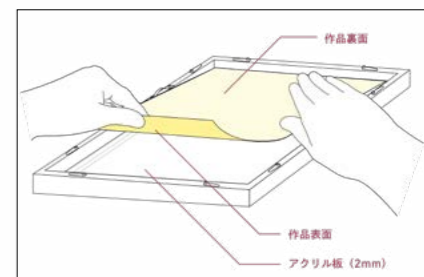

額装の基本①～通常額装とマット額装～

作品や写真、ポスターなどを額縁に収めることを「額装(がくそう)」と言います。

ひとくちに「額装」といっても、マットボードを使って作品に余白を付ける「マット額装」、作品の背面に土台を入れて固定する「浮かし額装」など、その種類は多岐に渡ります。ここでは、その中でも基本の額装と言える、デッサン額縁を使った「通常額装」と「マット額装」をご紹介します。

〈通常額装〉

紙などの薄い作品を飾る、定番の額装方法です。

作品とピッタリ同じサイズの額縁に収めるので、余白が無くタイトな印象で仕上げる事ができます。

オススメの額装品

ポスター、ポストカード、賞状など

額装方法

作品サイズと額縁の内寸が揃っているため、そのまま作品を入れるだけで額装できます。

【ご注意!】絵の具の質感のある作品や光沢紙などの作品は、アクリル面に作品が密着すると気泡がでることがあります。その場合は「マット額装」や「浮かし額装」をオススメしています。

〈マット額装〉

紙製のマットボードで作品とフレームの間に余白をつくる額装方法です。

作品とアクリルが密着しないので、絵の具で描かれた作品や写真作品の保護にも最適です。

オススメの額装品

ポスター、ポストカード、賞状、書道、水彩画、アクリル画など

額装方法

「マット額装」の方法は、作品をテープでマットに貼り付ける「テープ固定」と、ビタックを使用した「ビタック固定」の2種類があります。

【テープ固定】

作品裏面の上下と、マット裏面の窓をパーマセルテープで貼り合わせます。作品に直接テープを貼るので、剥がす際は注意が必要です。