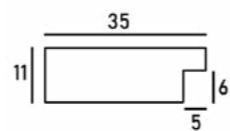

断面図・仕様

- ・フレーム幅:33mm
- ・フレーム外寸:
  裏板サイズ+58mm(29mm×2)
- ・素材:木製(南洋材)
- ・表面:UVアクリル(2mm厚)
- ・額装可能な作品厚:2mmまで
- ・マット取付:マット可