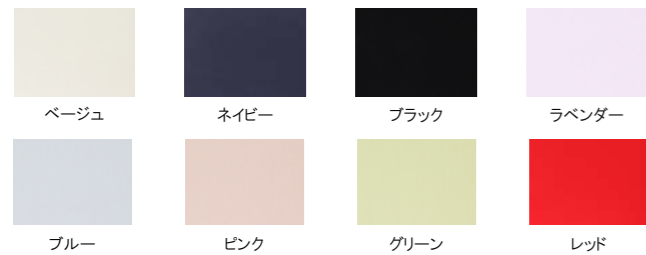

アッシュ材を使用した質感の良い油彩額縁です。入子・ライナーを使用しないので、作品（キャンバス）の側面まで見せられます。フレーム2色、布色は8色で、フレームと布色は自由に組み合わせいただけます。
※下の画像の布地は「ページ」です。

詳細情報はこちら

断面図・仕様

布色 全8色

左から、無垢、黒

付属品

- ①部材（布板、スペーサー）
- ②UVカットアクリル板（2mm厚）※両面保護シート付
- ③厚み調整材（必要なもののみ付属します。）④裏板（MDF製）
- ⑤額縁ひも ⑥吊り金具 ⑦とんぼ（金属製）⑧かぶせ箱
- ※付属品は商品によって異なります。