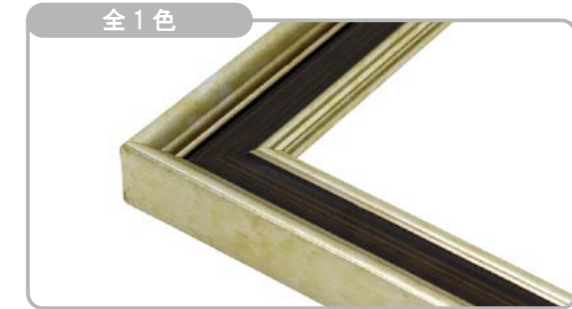

左から、シャンパンゴールド

1. 付属品
- ① UV アクリル板 (2mm) ※両面保護シート付
  - ② 白紙 ③ 厚み調整材 (必要なもののみ付属します。)
  - ④ 裏板 (MDF 製) ⑤ 額縁ひも ⑥ 吊り金具 ⑦ とんぼ (金属製)
  - ⑧ かぶせ箱 ※付属品は商品によって異なります。

オーダーメイドサイズ承ります

製作最大サイズ: 2200mm 以下 (タテ + ヨコの合計)
◎ ご注文やお問い合わせは、電話・メールで承ります。
◎ カットサンプルの取り寄せも可能です。

普通サイズ (単位: mm)	
インチ	203 × 254
八つ切	242 × 303
太子	288 × 378
四つ切	348 × 424
大衣	394 × 509
半切	424 × 545
三三	455 × 606
小全紙	505 × 660
大全紙	545 × 727
MO 半切	580 × 770
十七	606 × 909
カンゾン	660 × 810
大判	660 × 850
MO 判	693 × 893
MO 全紙	715 × 915
特全判	780 × 1050
色紙サイズ (単位: mm)	
色紙	242 × 272

スケッチサイズ (単位: mm)	
スケッチ F0	230 × 270
スケッチ F3	330 × 383
スケッチ F4	352 × 443
スケッチ F6	458 × 550
スケッチ F8	520 × 595
スケッチ F10	595 × 670
スケッチ F12	640 × 746
スケッチ F15	683 × 805
スケッチ P15	653 × 805
スケッチ水彩半切	695 × 928
スケッチ F20	880 × 759
スケッチ P20	683 × 880
スケッチ F30	880 × 1063
スケッチ P30	805 × 1063
スケッチ F40	956 × 1153
スケッチ P40	880 × 1153
スケッチ水彩全紙	938 × 1241
正方形サイズ (単位: mm)	
10 角	100 × 100
15 角	150 × 150
20 角	200 × 200
25 角	250 × 250
30 角	300 × 300
35 角	350 × 350

40 角	400 × 400
45 角	450 × 450
50 角	500 × 500
60 角	600 × 600
70 角	700 × 700
80 角	800 × 800
90 角	900 × 900
100 角	1000 × 1000
ワイドサイズ (単位: mm)	
15 × 30	150 × 300
20 × 40	200 × 400
25 × 50	250 × 500
30 × 60	300 × 600
35 × 70	350 × 700
30 × 90	300 × 900
40 × 80	400 × 800
45 × 90	450 × 900
50 × 100	500 × 1000
賞状サイズ (単位: mm)	
八二	273 × 394
四一	394 × 545
A3 (大)	318 × 440
褒章賞状	515 × 364
叙勲賞状	595 × 420

用紙サイズ (単位: mm)	
A5	148 × 210
A4	210 × 297
A3	297 × 420
A2	420 × 594
A1	594 × 841
A0	841 × 1189
B5	182 × 257
B4	257 × 364
B3	364 × 515
B2	515 × 728
B1	728 × 1030
画用紙サイズ (単位: mm)	
四切画用紙	395 × 546
半切画用紙	546 × 789
全紙画用紙	789 × 1092

※上記サイズは製作寸法 (裏板サイズ) となります。
※額縁の画像は、実物の色味に近づけて撮影しておりますが、照明や周囲の環境によって見え方が異なりますのでご了承ください。