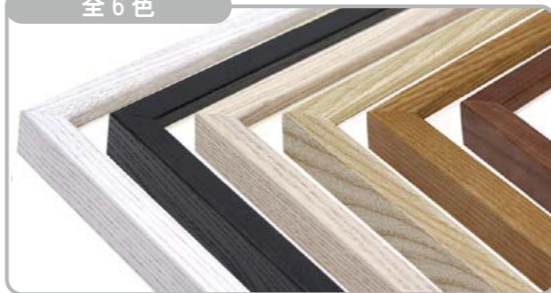

全6色

左から、ホワイト、ブラック、乳白、無垢、ナチュラル、ブラウン

付属品

- ① UVアクリル板(2mm) ※両面保護シート付
- ② 白紙 ③ 厚み調整材 (必要なもののみ付属します。)
- ④ 裏板(MDF製) ⑤ 額縁ひも ⑥ 吊り金具 ⑦ とんぼ(金属製)
- ⑧ かぶせ箱 ※付属品は商品によって異なります。

オーダーメイドサイズ承ります

製作最大サイズ: 1400mm 以下 (タテ + ヨコの合計)

- ◎ ご注文やお問い合わせは、電話・メールで承ります。
- ◎ カットサンプルの取り寄せも可能です。

普通サイズ (単位:mm)	
インチ	203 × 254
八つ切	242 × 303
太子	288 × 378
四つ切	348 × 424
大衣	394 × 509
半切	424 × 545
三三	455 × 606
小全紙	505 × 660
大全紙	545 × 727

スケッチサイズ (単位:mm)	
スケッチ F6	458 × 550
スケッチ F8	520 × 595
スケッチ F10	595 × 670
正方形サイズ (単位:mm)	
10角	100 × 100
20角	200 × 200
30角	300 × 300
40角	400 × 400
50角	500 × 500
60角	600 × 600
用紙サイズ (単位:mm)	
A5	148 × 210
A4	210 × 297
A3	297 × 420

※上記サイズは製作寸法（裏板サイズ）となります。
※額縁の画像は、実物の色味に近づけて撮影しておりますが、照明や周囲の環境によって見え方が異なりますのでご了承ください。

デッサン額縁

MRN-D9101-A

詳細情報はこちら

天然木材を使用したシンプル・ナチュラルなデザインのフレームです。フレーム色「木地」は無塗装なので、木の風合いそのまま。一つ一つ木目が違います。
※マットは別売りです。⇒ P.102