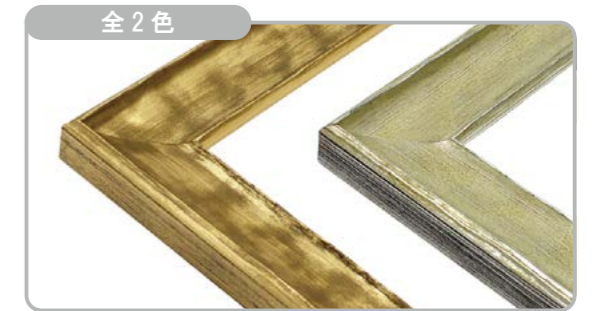

MRN-A5005-D

表面にゆるやかな凹凸がある、アンティークテイストの油彩額縁です。シンプルなデザインですが存在感があり、落ち着いたトーンの色味で作品がグッと引き立ちます。

⇒こちらの商品は、「入子(金)」、「入子(銀)」、「ライナー(金)」、「ライナー(銀)」から、お選びいただけます。

※「入子」と「ライナー」について ⇒P.62

詳細情報はこちら

油彩

全2色
左から、ゴールド、シルバー

付属品