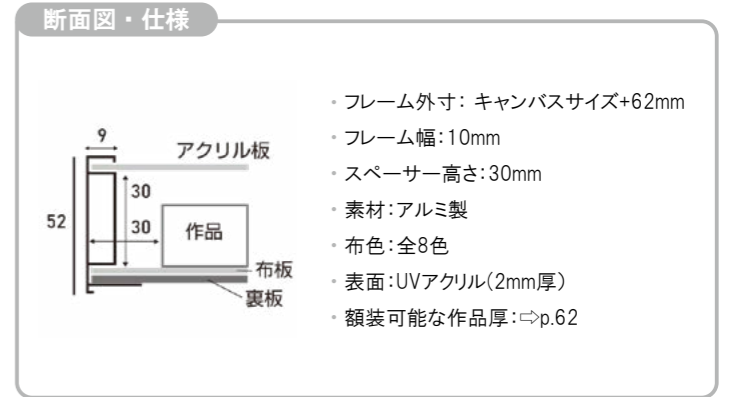

左から、ブラック、ホワイト、シルバー

付属品

- ①部材 (布板、スペーサー)
  - ② UV カットアクリル板 (2mm 厚) ※両面保護シート付
  - ③ 厚み調整材 (必要なもののみ付属します。)
  - ④ 裏板 (MDF 製)
  - ⑤ 額縁ひも ⑥ 吊り金具 ⑦ とんぼ (金属製) ⑧ かぶせ箱
2. ※付属品は商品によって異なります。

オーダーメイドサイズ承ります

製作最大サイズ: 2000mm 以下 (タテ + ヨコの合計)

- ◎ ご注文やお問い合わせは、電話・メールで承ります。
- ◎ カットサンプルの取り寄せも可能です。

キャンバスサイズ (単位: mm)	
SM	158 × 227
F0 号	140 × 180
F3 号	220 × 273
F4 号	242 × 333
F6 号	318 × 410
F8 号	380 × 455
F10 号	455 × 530
F12 号	500 × 606
F15 号	530 × 652
F20 号	606 × 727
F25 号	652 × 803
F30 号	727 × 910
F40 号	803 × 1000
P0 号	120 × 180
P3 号	190 × 273
P4 号	220 × 333
P6 号	273 × 410
P8 号	333 × 455
P10 号	410 × 530
P12 号	455 × 606
P15 号	500 × 652

P20 号	530 × 727
P25 号	606 × 803
P30 号	652 × 910
P40 号	727 × 1000
M0 号	100 × 180
M3 号	160 × 273
M4 号	190 × 333
M6 号	242 × 410
M8 号	273 × 455
M10 号	333 × 530
M12 号	410 × 606
M15 号	455 × 652
M20 号	500 × 727
M25 号	530 × 803
M30 号	606 × 910
M40 号	652 × 1000
M50 号	727 × 1167

スクエア SSM	
S0 号	227 × 227
S3 号	273 × 273
S4 号	333 × 333
S6 号	410 × 410
S8 号	455 × 455
S10 号	530 × 530
S12 号	606 × 606
S15 号	652 × 652
S20 号	727 × 727
S25 号	803 × 803
S30 号	910 × 910
S40 号	1000 × 1000
WSM	158 × 454
W3 号	220 × 546
W4 号	242 × 666
W6 号	318 × 820
W8 号	380 × 910
W10 号	455 × 1060

用紙サイズ (単位: mm)	
A5	148 × 210
A4	210 × 297
A3	297 × 420
A2	420 × 594
A1	594 × 841
B5	182 × 257
B4	257 × 364
B3	364 × 515
B2	515 × 728
B1	728 × 1030

※上記サイズは製作寸法 (キャンバスサイズ) となります。

※額縁の画像は、実物の色味に近づけて撮影しておりますが、照明や周囲の環境によって見え方が異なりますのでご了承ください。