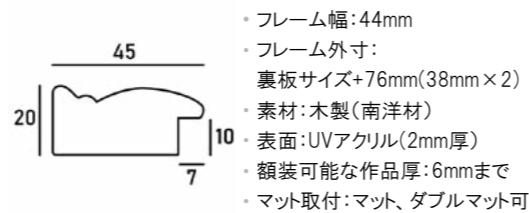

デッサン額縁

MRN-D6008-D

丸みを帯びた表面に、金の細いラインが特徴的なフレームです。ゆったりとした程良いフレーム幅が高級感を演出し、作品を引き立たせます。マットを入れ余白を持たせることで、格式高い印象に仕上がります。

※マットは別売りです。 ⇨ P.102

詳細情報はこちら

断面図・仕様