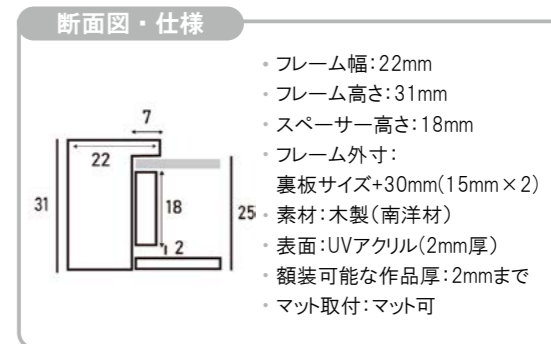

左から、ホワイト、ブラック

1. 付属品
- ① UVアクリル板(2mm) ※両面保護シート付
  - ② スペーサー ③ 白紙
  - ④ 厚み調整材 (必要なもののみ付属します。)
  - ④ 裏板(MDF製) ⑤ 額縁ひも ⑥ 吊り金具 ⑦ とんぼ(金属製)
  - ⑧ かぶせ箱 ※付属品は商品によって異なります。

オーダーメイドサイズ承ります

製作最大サイズ: 2000mm 以下 (タテ+ヨコの合計)
◎ ご注文やお問い合わせは、電話・メールで承ります。
◎ カットサンプルの取り寄せも可能です。

普通サイズ(単位:mm)	
インチ	203 × 254
八つ切	242 × 303
太子	288 × 378
四つ切	348 × 424
大衣	394 × 509
半切	424 × 545
三三	455 × 606
小全紙	505 × 660
大全紙	545 × 727
MO半切	580 × 770
十七	606 × 909
カンゾン	660 × 810
大判	660 × 850
MO判	693 × 893
MO全紙	715 × 915
特全判	780 × 1050
色紙サイズ(単位:mm)	
色紙	242 × 272

スケッチサイズ(単位:mm)	
スケッチ F0	230 × 270
スケッチ F3	330 × 383
スケッチ F4	352 × 443
スケッチ F6	458 × 550
スケッチ F8	520 × 595
スケッチ F10	595 × 670
スケッチ F12	640 × 746
スケッチ F15	683 × 805
スケッチ P15	653 × 805
スケッチ水彩半切	695 × 928
スケッチ F20	880 × 759
スケッチ P20	683 × 880
スケッチ F30	880 × 1063
スケッチ P30	805 × 1063
正方形サイズ(単位:mm)	
10角	100 × 100
15角	150 × 150
20角	200 × 200
25角	250 × 250
30角	300 × 300
35角	350 × 350
40角	400 × 400
45角	450 × 450

50角	500 × 500
60角	600 × 600
70角	700 × 700
80角	800 × 800
90角	900 × 900
100角	1000 × 1000
ワイドサイズ(単位:mm)	
15 × 30	150 × 300
20 × 40	200 × 400
25 × 50	250 × 500
30 × 60	300 × 600
35 × 70	350 × 700
30 × 90	300 × 900
40 × 80	400 × 800
45 × 90	450 × 900
50 × 100	500 × 1000
賞状サイズ(単位:mm)	
八二	273 × 394
四一	394 × 545
A3(大)	318 × 440
褒章賞状	515 × 364
叙勲賞状	595 × 420

用紙サイズ(単位:mm)	
A5	148 × 210
A4	210 × 297
A3	297 × 420
A2	420 × 594
A1	594 × 841
B5	182 × 257
B4	257 × 364
B3	364 × 515
B2	515 × 728
B1	728 × 1030
画用紙サイズ(単位:mm)	
四切画用紙	395 × 546
半切画用紙	546 × 789
全紙画用紙	789 × 1092

※上記サイズは製作寸法(裏板サイズ)となります。
※額縁の画像は、実物の色味に近づけて撮影しておりますが、照明や周囲の環境によって見え方が異なりますのでご了承ください。