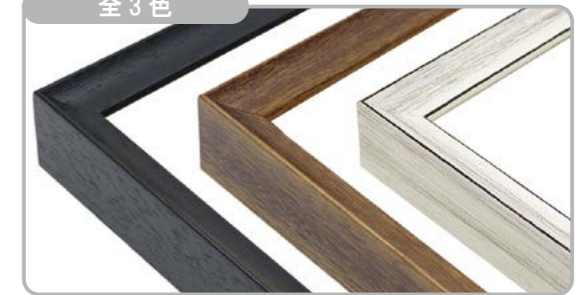

断面図・仕様

入子

入子（金・銀）

- ・フレーム外寸：キャンバスサイズ+52mm (24mm×2+4mm)
- ・フレーム幅：27mm(入子・ライナーを除く)
- ・素材：木製(南洋材)
- ・表面：UVアクリル(2mm厚)
- ・額装可能な作品厚：⇒p.62

全3色

左から、ブラック、ブラウン、アンティークホワイト

付属品

- ①部材（入子）
 - ②UVカットアクリル板（2mm厚）※両面保護シート付
 - ③厚み調整材（必要なもののみ付属します。）④裏板（MDF製）
 - ⑤額縁ひも ⑥吊り金具 ⑦とんぼ（金属製）⑧かぶせ箱
- ※付属品は商品によって異なります。