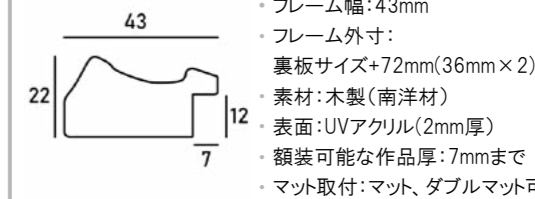

デッサン額縁

MRN-D5601-D

太めのフレームに、波状の突起が特徴的な額縁です。艶感のある塗装は、漆塗りのような質感で飾る作品を美しく際立たせます。フラットだけど個性的な額縁をお探しの方にオススメです。

※マットは別売りです。⇒P.102

詳細情報はこちら

断面図・仕様

全2色

付属品

- ① UV アクリル板 (2mm) ※両面保護シート付
- ② 白紙 ③ 厚み調整材 (必要なもののみ付属します。)
- ④ 裏板 (MDF 製) ⑤ 額縁ひも ⑥ 吊り金具 ⑦ とんぼ (金属製)
- ⑧ かぶせ箱 ※付属品は商品によって異なります。

オーダーメイドサイズ承ります

製作最大サイズ: 2800mm 以下 (タテ+ヨコの合計)

- ◎ ご注文やお問い合わせは、電話・メールで承ります。
- ◎ カットサンプルの取り寄せも可能です。

普通サイズ (単位:mm)	
インチ	203 × 254
八つ切	242 × 303
太子	288 × 378
四つ切	348 × 424
大衣	394 × 509
半切	424 × 545
三三	455 × 606
小全紙	505 × 660
大全紙	545 × 727
MO半切	580 × 770
十七	606 × 909
カンゾン	660 × 810
大判	660 × 850
MO判	693 × 893
MO全紙	715 × 915
特全判	780 × 1050
色紙サイズ (単位:mm)	
色紙	242 × 272
スケッチサイズ (単位:mm)	
スケッチ F0	230 × 270
スケッチ F3	330 × 383
スケッチ F4	352 × 443
スケッチ F6	458 × 550

スケッチ F8	520 × 595
スケッチ F10	595 × 670
スケッチ F12	640 × 746
スケッチ F15	683 × 805
スケッチ P15	653 × 805
スケッチ水彩半切	695 × 928
スケッチ F20	880 × 759
スケッチ P20	683 × 880
スケッチ F30	880 × 1063
スケッチ P30	805 × 1063
スケッチ F40	956 × 1153
スケッチ P40	880 × 1153
スケッチ水彩全紙	938 × 1241
スケッチ F50	1063 × 1320
スケッチ P50	956 × 1320
スケッチ F60	1100 × 1433
スケッチ P60	1024 × 1433
正方形サイズ (単位:mm)	
10角	100 × 100
15角	150 × 150
20角	200 × 200
25角	250 × 250
30角	300 × 300
35角	350 × 350

40角	400 × 400
45角	450 × 450
50角	500 × 500
60角	600 × 600
70角	700 × 700
80角	800 × 800
90角	900 × 900
100角	1000 × 1000
ワイドサイズ (単位:mm)	
15 × 30	150 × 300
20 × 40	200 × 400
25 × 50	250 × 500
30 × 60	300 × 600
35 × 70	350 × 700
30 × 90	300 × 900
40 × 80	400 × 800
45 × 90	450 × 900
50 × 100	500 × 1000
75 × 150	750 × 1500
賞状サイズ (単位:mm)	
八二	273 × 394
四一	394 × 545
A3 (大)	318 × 440
褒章賞状	515 × 364
叙勲賞状	595 × 420

用紙サイズ (単位:mm)	
A5	148 × 210
A4	210 × 297
A3	297 × 420
A2	420 × 594
A1	594 × 841
A0	841 × 1189
B5	182 × 257
B4	257 × 364
B3	364 × 515
B2	515 × 728
B1	728 × 1030
B0	1030 × 1456
画用紙サイズ (単位:mm)	
四切画用紙	395 × 546
半切画用紙	546 × 789
全紙画用紙	789 × 1092

※上記サイズは製作寸法 (裏板サイズ) となります。

※額縁の画像は、実物の色味に近づけて撮影しておりますが、照明や周囲の環境によって見え方が異なりますのでご了承ください。

デッサン額縁

MRN-D6001-D

ツヤのある塗装と表面のカーブが特徴的な額縁です。光の当て具合で表情が変わります。