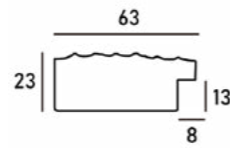

断面図・仕様

- ・フレーム幅:62mm
- ・フレーム外寸:
  裏板サイズ+110mm(55mm×2)
- ・素材:木製(南洋材)
- ・表面:UVアクリル(2mm厚)
- ・額装可能な作品厚:8mmまで
- ・マット取付:マット、ダブルマット可