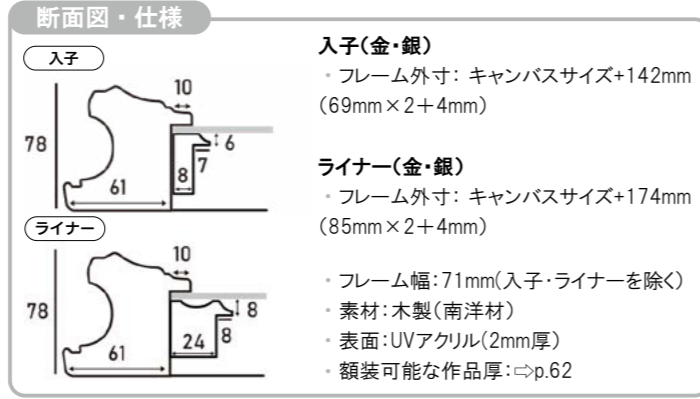

MRN-A5526-G

アンティークを思わせる模様が印象的な油彩額縁です。ゴールドは表面にざらざらした加工が施してある味わい深いフレームで、シルバーは鋭い金属のような印象を与える筋が入った表面が特徴です。

⇒こちらの商品は、「入子(金)」、「入子(銀)」、「ライナー(金)」、「ライナー(銀)」から、お選びいただけます。

※「入子」と「ライナー」について ⇒P.62

詳細情報はこちら

左から、ゴールド、シルバー

付属品

- ①部材(入子 or ライナー)
  - ②UV カットアクリル板(2mm厚) ※両面保護シート付
  - ③厚み調整材(必要なもののみ付属します。)
  - ④裏板(MDF 製)
  - ⑤額縁ひも ⑥吊り金具 ⑦とんぼ(金属製) ⑧かぶせ箱
2. ※付属品は商品によって異なります。

オーダーメイドサイズ承ります

製作最大サイズ: 4000mm 以下 (タテ+ヨコの合計)

- ◎ ご注文やお問い合わせは、電話・メールで承ります。
- ◎ カットサンプルの取り寄せも可能です。

キャンバスサイズ(単位:mm)		P12号	
SM	158 × 227	455 × 606	
F0号	140 × 180	500 × 652	
F3号	220 × 273	530 × 727	
F4号	242 × 333	606 × 803	
F6号	318 × 410	652 × 910	
F8号	380 × 455	727 × 1000	
F10号	455 × 530	803 × 1167	
F12号	500 × 606	894 × 1303	
F15号	530 × 652	970 × 1455	
F20号	606 × 727	1120 × 1620	
F25号	652 × 803	1120 × 1940	
F30号	727 × 910	M0号	100 × 180
F40号	803 × 1000	M3号	160 × 273
F50号	910 × 1167	M4号	190 × 333
F60号	970 × 1303	M6号	242 × 410
F80号	1120 × 1455	M8号	273 × 455
F100号	1303 × 1620	M10号	333 × 530
F120号	1303 × 1940	M12号	410 × 606
P0号	120 × 180	M15号	455 × 652
P3号	190 × 273	M20号	500 × 727
P4号	220 × 333	M25号	530 × 803
P6号	273 × 410	M30号	606 × 910
P8号	333 × 455	M40号	652 × 1000
P10号	410 × 530	M50号	727 × 1167
		M60号	803 × 1303

※上記サイズは製作寸法(キャンバスサイズ)となります。
※額縁の画像は、実物の色味に近づけて撮影しておりますが、照明や周囲の環境によって見え方が異なりますのでご了承ください。

MRN-A6010-G

シンプルでありながら上品さをあわせ持つ、上品な印象の油彩額縁です。フレームに幅と厚みがあるので重厚感があります。ベーシックで飽きのこない、ブラックとホワイトの2色からお選びいただけます。

⇒こちらの商品は、「入子(金)」、「入子(銀)」、「ライナー(金)」、「ライナー(銀)」から、お選びいただけます。

※「入子」と「ライナー」について ⇒P.62

詳細情報はこちら