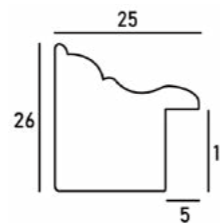

デッサン額縁

MRN-D6009-C

塗装の白を薄め仕上げ、素材感を生かしたあたたかみのあるアンティークなフレームです。黒のラインがデザインアクセントになっています。表面の凹凸が手仕事を感じさせる素朴な作りです。

※マットは別売りです。 ⇨ P.102

詳細情報はこちら

断面図・仕様

- ・フレーム幅:27mm
- ・フレーム外寸:
裏板サイズ+44mm(22mm×2)
- ・素材:木製(南洋材)
- ・表面:UVアクリル(2mm厚)
- ・額装可能な作品厚:10mmまで
- ・マット取付:マット、ダブルマット可