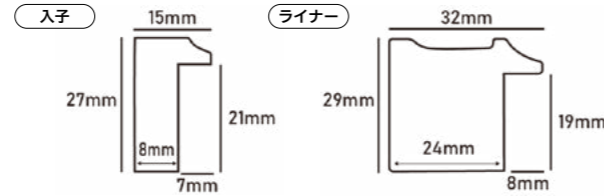

油彩額の「入子」と「ライナー」について

油彩額をご購入する場合は、「入子」もしくは、「ライナー」をお選びいただけます。（※額縁により「入子」のみ、「ライナー」のみの取り扱い、「入子」「ライナー」ともに付属しない額縁もございます。詳細は、各商品ページをご確認ください。）

「入子」「ライナー」とは、作品と額縁の間に入れる“枠”のことで、キャンバスや木製パネルといった厚みのある作品を額装する場合に用います。「入子」と「ライナー」は、作品をふちどり引き立てる、装飾的な役割だけでなく、作品とアクリル（ガラス）の間に隙間を作り、作品が直接アクリルに触れ、劣化するのを防ぎます。

※入子・ライナーのサイズは、ロットにより異なる場合がございますのでご了承ください。