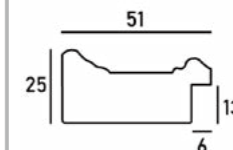

断面図・仕様

- ・フレーム幅:52mm
- ・フレーム外寸:裏板サイズ+90mm(45mm×2)
- ・素材:MDF製
- ・表面:UVアクリル(2mm厚)
- ・額装可能な作品厚:8mmまで
- ・マット取付:マット、ダブルマット可