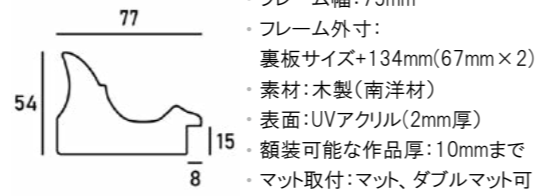

デッサン額縁

MRN-D5001-G

どっしりとした重厚感のあるシルバーのフレームです。外側と内側に茶色のラインが細く入っており、その部分は茶色味を帯びたシルバーになっています。
※マットは別売りです。 ⇨ P.102

詳細情報はこちら

断面図・仕様

全1色

付属品

- ① UV アクリル板 (2mm) ※両面保護シート付
- ② 白紙 ③ 厚み調整材 (必要なもののみ付属します。)
- ④ 裏板 (MDF 製) ⑤ 額縁ひも ⑥ 吊り金具 ⑦ とんぼ (金属製)
- ⑧ かぶせ箱 ※付属品は商品によって異なります。

オーダーメイドサイズ承ります

製作最大サイズ: 3400mm 以下 (タテ+ヨコの合計)
◎ ご注文やお問い合わせは、電話・メールで承ります。
◎ カットサンプルの取り寄せも可能です。

普通サイズ (単位:mm)	
インチ	203 × 254
八つ切	242 × 303
太子	288 × 378
四つ切	348 × 424
大衣	394 × 509
半切	424 × 545
三三	455 × 606
小全紙	505 × 660
大全紙	545 × 727
MO半切	580 × 770
十七	606 × 909
カンゾン	660 × 810
大判	660 × 850
MO判	693 × 893
MO全紙	715 × 915
特全判	780 × 1050
色紙サイズ (単位:mm)	
色紙	242 × 272
スケッチサイズ (単位:mm)	
スケッチ F0	230 × 270
スケッチ F3	330 × 383
スケッチ F4	352 × 443
スケッチ F6	458 × 550

スケッチ F8	520 × 595
スケッチ F10	595 × 670
スケッチ F12	640 × 746
スケッチ F15	683 × 805
スケッチ P15	653 × 805
スケッチ水彩半切	695 × 928
スケッチ F20	880 × 759
スケッチ P20	683 × 880
スケッチ F30	880 × 1063
スケッチ P30	805 × 1063
スケッチ F40	956 × 1153
スケッチ P40	880 × 1153
スケッチ水彩全紙	938 × 1241
スケッチ F50	1063 × 1320
スケッチ P50	956 × 1320
スケッチ F60	1100 × 1433
スケッチ P60	1024 × 1433
正方形サイズ (単位:mm)	
25角	250 × 250
30角	300 × 300
35角	350 × 350
40角	400 × 400
45角	450 × 450
50角	500 × 500

60角	600 × 600
70角	700 × 700
80角	800 × 800
90角	900 × 900
100角	1000 × 1000
ワイドサイズ (単位:mm)	
15 × 30	150 × 300
20 × 40	200 × 400
25 × 50	250 × 500
30 × 60	300 × 600
35 × 70	350 × 700
30 × 90	300 × 900
40 × 80	400 × 800
45 × 90	450 × 900
50 × 100	500 × 1000
75 × 150	750 × 1500
賞状サイズ (単位:mm)	
八二	273 × 394
四一	394 × 545
A3 (大)	318 × 440
褒章賞状	515 × 364
叙勲賞状	595 × 420

用紙サイズ (単位:mm)	
A4	210 × 297
A3	297 × 420
A2	420 × 594
A1	594 × 841
A0	841 × 1189
B4	257 × 364
B3	364 × 515
B2	515 × 728
B1	728 × 1030
B0	1030 × 1456
画用紙サイズ (単位:mm)	
四切画用紙	395 × 546
半切画用紙	546 × 789
全紙画用紙	789 × 1092

※上記サイズは製作寸法 (裏板サイズ) となります。
※額縁の画像は、実物の色味に近づけて撮影しておりますが、照明や周囲の環境によって見え方が異なりますのでご了承ください。

デッサン額縁

MRN-D5526-G