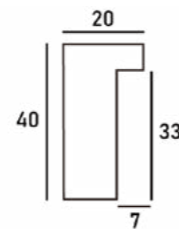

デッサン額縁

MRN-D6004-C

素材の風合いを生かした、木目が美しい美しい額縁です。フレームに厚みがあり、高級感があります。特に、アンティークホワイトは黒色のラインがアクセントとなり、作品を引き立てます。
※マットは別売りです。 ⇨ P.102

詳細情報はこちら

断面図・仕様

- ・フレーム幅:19mm
- ・フレーム外寸:
裏板サイズ+24mm(12mm×2)
- ・素材:木製(南洋材)
- ・表面:UVアクリル(2mm厚)
- ・額装可能な作品厚:28mmまで
- ・マット取付:マット、ダブルマット可