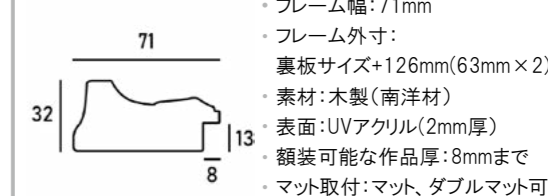

※上記サイズは製作寸法 (裏板サイズ) となります。
 ※額縁の画像は、実物の色味に近づけて撮影しておりますが、照明や周囲の環境によって見え方が異なりますのでご了承ください。

デッサン額縁

MRN-D5002-F

ホワイトを基調としつつ、フレームの内側に落ち着いた装飾が施された上品な印象の額縁です。シンプルでありながら、華やかな雰囲気仕上がります。

※マットは別売りです。 ⇨ P.102

詳細情報はこちら

断面図・仕様