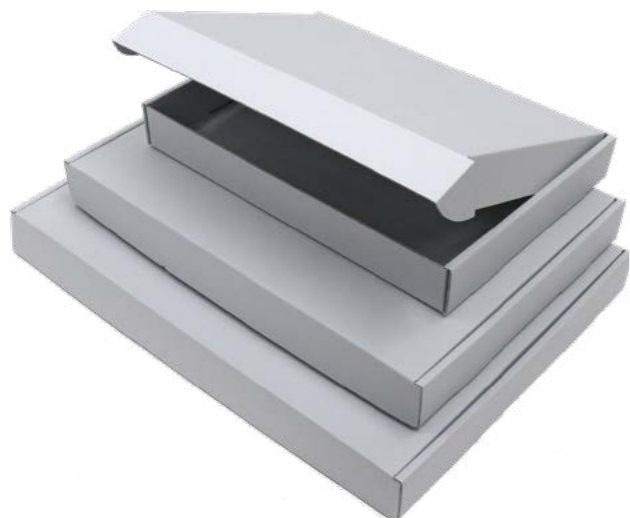

詳細情報はこちら

納期目安

約5営業日前後で出荷予定

種類	外寸	内寸
A4	325 × 225 × 43	307 × 220 × 40
A3	450 × 310 × 43	430 × 307 × 40
B4	395 × 270 × 43	374 × 267 × 40

※受注生産のため、返品・交換・キャンセルなど承れませんので、ご了承ください。

額装用品

額装用プレート

額縁やマットに付けられる「額装用プレート」です。額縁にオリジナルプレートを付けることで高級感が増し、見栄えもぐっと良くなります。◎プレートは、金、銀、黒の3色からお選びいただけます。