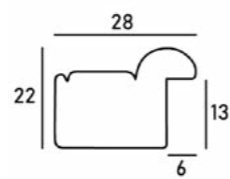

断面図・仕様

- ・フレーム幅: 28mm
- ・フレーム外寸: 裏板サイズ+44mm(22mm×2)
- ・素材: 木製(南洋材)
- ・表面: UVアクリル(2mm厚)
- ・額装可能な作品厚: 9mmまで
- ・マット取付: マット、ダブルマット可

全1色

ゴールド

付属品

- ① UV アクリル板 (2mm) ※両面保護シート付
- ② 白紙 ③ 厚み調整材 (必要なもののみ付属します。)
- ④ 裏板 (MDF 製) ⑤ 額縁ひも ⑥ 吊り金具 ⑦ とんぼ (金属製)
- ⑧ かぶせ箱 ※付属品は商品によって異なります。