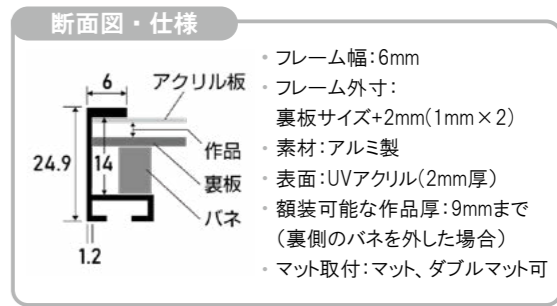

左から、ステン、ブラック、ホワイト、シルバー、乳白

1. 付属品
- ① UV アクリル板 (2mm) ※両面保護シート付
  - ② 白紙 ③ 裏板 (MDF 製) ④ 額縁ひも ⑤ 吊り金具 × 2
  - ⑥ パネ (サイズにより個数が異なります。)
  - ⑦ かぶせ箱 ※吊り金具とパネは別袋にて納品となります。

オーダーメイドサイズ承ります

製作最大サイズ: 2600mm 以下 (タテ+ヨコの合計)
◎ ご注文やお問い合わせは、電話・メールで承ります。
◎ カットサンプルの取り寄せも可能です。

普通サイズ (単位:mm)	
インチ	203 × 254
八つ切	242 × 303
太子	288 × 378
四つ切	348 × 424
大衣	394 × 509
半切	424 × 545
三三	455 × 606
小全紙	505 × 660
大全紙	545 × 727
MO半切	580 × 770
十七	606 × 909
カンゾン	660 × 810
大判	660 × 850
MO判	693 × 893
MO全紙	715 × 915
特全判	780 × 1050
色紙サイズ (単位:mm)	
色紙	242 × 272
スケッチサイズ (単位:mm)	
スケッチ F0	230 × 270
スケッチ F3	330 × 383
スケッチ F4	352 × 443
スケッチ F6	458 × 550

スケッチ F8	520 × 595
スケッチ F10	595 × 670
スケッチ F12	640 × 746
スケッチ F15	683 × 805
スケッチ P15	653 × 805
スケッチ水彩半切	695 × 928
スケッチ F20	880 × 759
スケッチ P20	683 × 880
スケッチ F30	880 × 1063
スケッチ P30	805 × 1063
スケッチ F40	956 × 1153
スケッチ P40	880 × 1153
スケッチ水彩全紙	938 × 1241
スケッチ F50	1063 × 1320
スケッチ P50	956 × 1320
スケッチ F60	1100 × 1433
スケッチ P60	1024 × 1433
正方形サイズ (単位:mm)	
10角	100 × 100
15角	150 × 150
20角	200 × 200
25角	250 × 250
30角	300 × 300
35角	350 × 350

40角	400 × 400
45角	450 × 450
50角	500 × 500
60角	600 × 600
70角	700 × 700
80角	800 × 800
90角	900 × 900
100角	1000 × 1000
ワイドサイズ (単位:mm)	
15 × 30	150 × 300
20 × 40	200 × 400
25 × 50	250 × 500
30 × 60	300 × 600
35 × 70	350 × 700
30 × 90	300 × 900
40 × 80	400 × 800
45 × 90	450 × 900
50 × 100	500 × 1000
75 × 150	750 × 1500
賞状サイズ (単位:mm)	
八二	273 × 394
四一	394 × 545
A3 (大)	318 × 440
褒章賞状	515 × 364
叙勲賞状	595 × 420

用紙サイズ (単位:mm)	
A5	148 × 210
A4	210 × 297
A3	297 × 420
A2	420 × 594
A1	594 × 841
A0	841 × 1189
B5	182 × 257
B4	257 × 364
B3	364 × 515
B2	515 × 728
B1	728 × 1030
B0	1030 × 1456
画用紙サイズ (単位:mm)	
四切画用紙	395 × 546
半切画用紙	546 × 789
全紙画用紙	789 × 1092

※上記サイズは製作寸法 (裏板サイズ) となります。
※額縁の画像は、実物の色味に近づけて撮影しておりますが、照明や周囲の環境によって見え方が異なりますのでご了承ください。