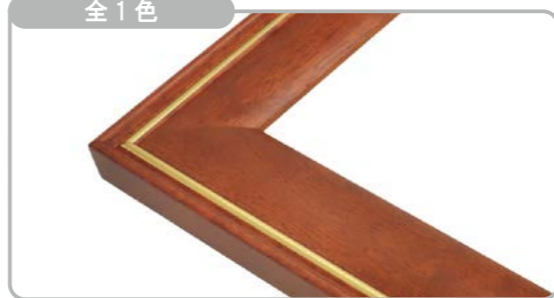

全1色

ブラウン

付属品

- ① UV アクリル板 (2mm) ※両面保護シート付
- ② 白紙 ③ 厚み調整材 (必要なもののみ付属します。)
- ④ 裏板 (MDF 製) ⑤ 額縁ひも ⑥ 吊り金具 ⑦ とんぼ (金属製)
- ⑧ かぶせ箱 ※付属品は商品によって異なります。

オーダーメイドサイズ承ります

製作最大サイズ：2400mm 以下 (タテ+ヨコの合計)

- ◎ ご注文・お問い合わせは、電話・メールで承ります。
- ◎ サンプル取り寄せも可能です。

普通サイズ (単位:mm)	
インチ	203 × 254
八つ切	242 × 303
太子	288 × 378
四つ切	348 × 424
大衣	394 × 509
半切	424 × 545
三三	455 × 606
小全紙	505 × 660
大全紙	545 × 727
MO半切	580 × 770
十七	606 × 909
カンゾン	660 × 810
大判	660 × 850
MO判	693 × 893
MO全紙	715 × 915
特全判	780 × 1050
色紙サイズ (単位:mm)	
色紙	242 × 272
スケッチサイズ (単位:mm)	
スケッチ F0	230 × 270
スケッチ F3	330 × 383
スケッチ F4	352 × 443
スケッチ F6	458 × 550

スケッチ F8	520 × 595
スケッチ F10	595 × 670
スケッチ F12	640 × 746
スケッチ F15	683 × 805
スケッチ P15	653 × 805
スケッチ水彩半切	695 × 928
スケッチ F20	880 × 759
スケッチ P20	683 × 880
スケッチ F30	880 × 1063
スケッチ P30	805 × 1063
スケッチ F40	956 × 1153
スケッチ P40	880 × 1153
スケッチ水彩全紙	938 × 1241
スケッチ P50	956 × 1320
正方形サイズ (単位:mm)	
10角	100 × 100
15角	150 × 150
20角	200 × 200
25角	250 × 250
30角	300 × 300
35角	350 × 350
40角	400 × 400
45角	450 × 450
50角	500 × 500

60角	600 × 600
70角	700 × 700
80角	800 × 800
90角	900 × 900
100角	1000 × 1000
ワイドサイズ (単位:mm)	
15 × 30	150 × 300
20 × 40	200 × 400
25 × 50	250 × 500
30 × 60	300 × 600
35 × 70	350 × 700
30 × 90	300 × 900
40 × 80	400 × 800
45 × 90	450 × 900
50 × 100	500 × 1000
75 × 150	750 × 1500
賞状サイズ (単位:mm)	
八二	273 × 394
四一	394 × 545
A3 (大)	318 × 440
褒章賞状	515 × 364
叙勲賞状	595 × 420

用紙サイズ (単位:mm)	
A5	148 × 210
A4	210 × 297
A3	297 × 420
A2	420 × 594
A1	594 × 841
A0	841 × 1189
B5	182 × 257
B4	257 × 364
B3	364 × 515
B2	515 × 728
B1	728 × 1030
画用紙サイズ (単位:mm)	
四切画用紙	395 × 546
半切画用紙	546 × 789
全紙画用紙	789 × 1092

※上記サイズは製作寸法 (裏板サイズ) となります。

※額縁の画像は、実物の色味に近づけて撮影しておりますが、照明や周囲の環境によって見え方が異なりますのでご了承ください。

デッサン額縁

MRN-D4105-E

アルミ製で軽く、用途を選ばないシンプルなフレームです。一見木製のように見えますが、材質はアルミで表面に天然木材の薄いシートが貼ってあります。※取り付け、取り外しにはマイナスドライバーが必要です。

※マットは別売りです。 ⇨ P.102

詳細情報はこちら