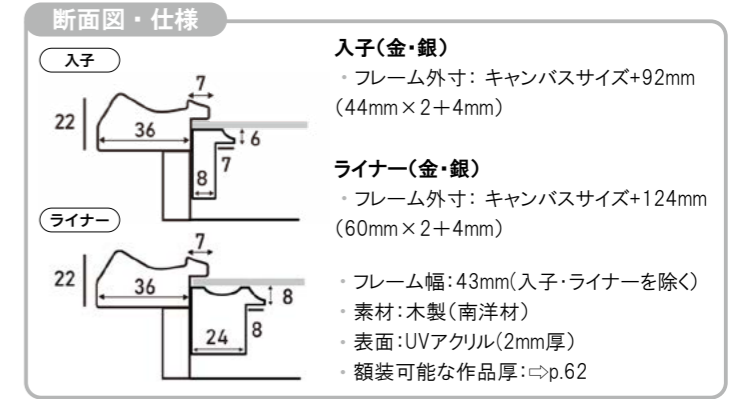

MRN-A5529-D

渋いゴールドがアンティークのような雰囲気を放つゴージャスなフレームです。フレーム幅があるため、どっしりとした存在感があり、作品の質感を高めます。

⇒こちらの商品は、「入子(金)」、「入子(銀)」、「ライナー(金)」、「ライナー(銀)」から、お選びいただけます。
※「入子」と「ライナー」について ⇒P.62

詳細情報はこちら

油彩

付属品

- ①部材(入子 or ライナー)
  - ②UVカットアクリル板(2mm厚) ※両面保護シート付
  - ③厚み調整材(必要なもののみ付属します。)
  - ④裏板(MDF製)
  - ⑤額縁ひも ⑥吊り金具 ⑦とんぼ(金属製) ⑧かぶせ箱
2. ※付属品は商品によって異なります。

オーダーメイドサイズ承ります

製作最大サイズ: 2000mm 以下 (タテ + ヨコの合計)

- ◎ ご注文やお問い合わせは、電話・メールで承ります。
- ◎ カットサンプルの取り寄せも可能です。

キャンバスサイズ(単位:mm)	
SM	158 × 227
F0号	140 × 180
F3号	220 × 273
F4号	242 × 333
F6号	318 × 410
F8号	380 × 455
F10号	455 × 530
F12号	500 × 606
F15号	530 × 652
F20号	606 × 727
F25号	652 × 803
F30号	727 × 910
F40号	803 × 1000
P0号	120 × 180
P3号	190 × 273
P4号	220 × 333
P6号	273 × 410
P8号	333 × 455
P10号	410 × 530
P12号	455 × 606
P15号	500 × 652

P20号	530 × 727
P25号	606 × 803
P30号	652 × 910
P40号	727 × 1000
M0号	100 × 180
M3号	160 × 273
M4号	190 × 333
M6号	242 × 410
M8号	273 × 455
M10号	333 × 530
M12号	410 × 606
M15号	455 × 652
M20号	500 × 727
M25号	530 × 803
M30号	606 × 910
M40号	652 × 1000
M50号	727 × 1167

スクエアSSM	
S0号	227 × 227
S3号	273 × 273
S4号	333 × 333
S6号	410 × 410
S8号	455 × 455
S10号	530 × 530
S12号	606 × 606
S15号	652 × 652
S20号	727 × 727
S25号	803 × 803
S30号	910 × 910
S40号	1000 × 1000
WSM	158 × 454
W3号	220 × 546
W4号	242 × 666
W6号	318 × 820
W8号	380 × 910
W10号	455 × 1060

用紙サイズ(単位:mm)	
A5	148 × 210
A4	210 × 297
A3	297 × 420
A2	420 × 594
A1	594 × 841
B5	182 × 257
B4	257 × 364
B3	364 × 515
B2	515 × 728
B1	728 × 1030

※上記サイズは製作寸法(キャンバスサイズ)となります。
※額縁の画像は、実物の色味に近づけて撮影しておりますが、照明や周囲の環境によって見え方が異なりますのでご了承ください。

MRN-A6001-D

ツヤのある塗装と表面のカーブが特徴的な額縁です。光の当て具合で表情が変わります。
※ロットによって、色味・艶が大きく異なる場合がございますので、予めご了承ください。

⇒こちらの商品は、「入子(金)」、「入子(銀)」、「ライナー(金)」、「ライナー(銀)」から、お選びいただけます。
※「入子」と「ライナー」について ⇒P.62

詳細情報はこちら

油彩

ダークブラウン

付属品

- ①部材(入子 or ライナー)
  - ②UVカットアクリル板(2mm厚) ※両面保護シート付
  - ③厚み調整材(必要なもののみ付属します。)
  - ④裏板(MDF製)
  - ⑤額縁ひも ⑥吊り金具 ⑦とんぼ(金属製) ⑧かぶせ箱
2. ※付属品は商品によって異なります。

オーダーメイドサイズ承ります