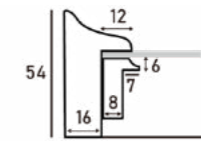

油彩額の「入子」と「ライナー」について

油彩額をご購入する場合は、「入子」もしくは、「ライナー」をお選びいただけます。（※額縁により「入子」のみ、「ライナー」のみの取り扱い、「入子」「ライナー」ともに付属しない額縁もございます。詳細は、各商品ページをご確認ください。）

「入子」「ライナー」とは、作品と額縁の間に入れる“枠”のことで、キャンバスや木製パネルといった厚みのある作品を額装する場合に用います。「入子」と「ライナー」は、作品をふちどり引き立てる、装飾的な役割だけでなく、作品とアクリル（ガラス）の間に隙間を作り、作品が直接アクリルに触れ、劣化するのを防ぎます。

※入子・ライナーのサイズは、ロットにより異なる場合がございますのでご了承ください。

例) 油彩額 MRN-A1002-C の「入子」と「ライナー」

額装可能な作品厚について

油彩額「既製サイズ」の額装可能な作品厚は、中に入れる作品（キャンバス、木製パネルなど）の厚さに応じて決まります。

当社の油彩額は、国内で製造されている一般的なキャンバス、木製パネルの厚さに基づいて右の表のように、各作品サイズごとの作品厚が決まっております。

◎右の作品厚は、目安となるサイズです。

※実際の厚さが右の表と大きく異なる場合は、「既製サイズ」では額装できないこともございますのでご注意ください。

オーダーサイズにてご対応いたしますので、ご相談いただけますと幸いです。

キャンバスの厚さ（目安）		木製パネルの厚さ（目安）	
SM	17mm	A5	20mm
F,P,M,S 0号	17mm	A4	20mm
F,P,M,S 3号	17mm	A3	20mm
F,P,M,S 4号	17mm	A2	20mm
F,P,M,S 6号	17mm	A1	20mm
F,P,M,S 8号	17mm	A0	30mm
F,P,M,S 10号	17mm	B5	20mm
F,P,M,S 12号	21mm	B4	20mm
F,P,M,S 15号	21mm	B3	20mm
F,P,M,S 20号	21mm	B2	20mm
F,P,M,S 25号	25mm	B1	30mm
F,P,M,S 30号	25mm	B0	30mm
F,P,M,S 40号	25mm		
F,P,M,S 50号	25mm		
F,P,M,S 60号	25mm		
F,P,M,S 80号	30mm		
F,P,M,S 100号	30mm		
F,P,M,S 120号	30mm		

※上記サイズは目安となります。キャンバスの布分や木材の差による誤差の範囲内は額装可能です。

MRN-A6005-A

詳細情報はこちら

シンプルな油彩額縁で、コンパクトに額装いただけます。木材の質感がナチュラルに作品を包み込みます。ベーシックなデザインで、幅広い作風の作品と合わせられます。

⇒こちらの商品は、「入子（金）」、「入子（銀）」から、お選びいただけます。

※「入子」と「ライナー」について ⇒P.62

断面図・仕様

入子

入子（金・銀）

- ・フレーム外寸：キャンバスサイズ+52mm (24mm×2+4mm)
- ・フレーム幅：27mm(入子・ライナーを除く)
- ・素材：木製(南洋材)
- ・表面：UVアクリル(2mm厚)
- ・額装可能な作品厚：⇒p.62

全3色

付属品

- ①部材（入子）
  - ②UVカットアクリル板（2mm厚）※両面保護シート付
  - ③厚み調整材（必要なもののみ付属します。）④裏板（MDF製）
  - ⑤額縁ひも ⑥吊り金具 ⑦とんぼ（金属製）⑧かぶせ箱
2. ※付属品は商品によって異なります。

オーダーメイドサイズ承ります

製作最大サイズ：1800mm以下（タテ+ヨコの合計）

◎ご注文やお問い合わせは、電話・メールで承ります。

◎カットサンプルの取り寄せも可能です。

キャンバスサイズ（単位:mm）