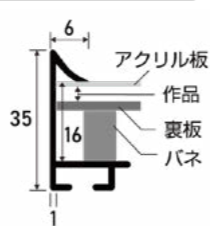

断面図・仕様

- ・フレーム幅: 8mm
- ・フレーム外寸: 裏板サイズ+4mm(2mm×2)
- ・素材: アルミ製
- ・表面: UVアクリル(2mm厚)
- ・額装可能な作品厚: 17mmまで (裏側のパネを外した場合)
- ・マット取付: マット、ダブルマット可