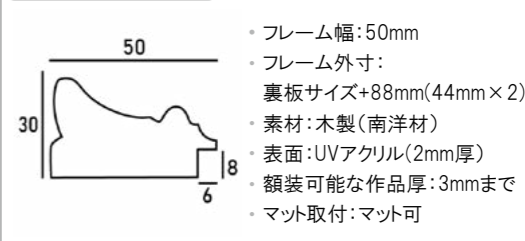

デッサン額縁

MRN-D4101-B

アルミ製の細いシンプルなフレームで、硬質感と側面に入ったヘアラインが特徴です。光沢を抑えた仕上がりで、作品を上品に引き立てます。※取り付け、取り外しにはマイナスドライバーが必要です。※マットは別売りです。 ⇨ P.102

詳細情報はこちら

断面図・仕様

全6色

左から、ブラック、ホワイト、シルバー、ゴールド、乳白、ナチュラル

付属品

- ① UV アクリル板 (2mm) ※両面保護シート付
  - ② 白紙 ③ 裏板 (MDF 製) ④ 額縁ひも ⑤ 吊り金具 × 2
  - ⑥ パネ (サイズにより個数が異なります。) ⑦ かぶせ箱
2. ※吊り金具とパネは別袋にて納品となります。

オーダーメイドサイズ承ります

製作最大サイズ:2600mm 以下 (タテ+ヨコの合計)
◎ ご注文やお問い合わせは、電話・メールで承ります。
◎ カットサンプルの取り寄せも可能です。

普通サイズ (単位:mm)	
インチ	203 × 254
八つ切	242 × 303
太子	288 × 378
四つ切	348 × 424
大衣	394 × 509
半切	424 × 545
三三	455 × 606
小全紙	505 × 660
大全紙	545 × 727
MO 半切	580 × 770
十七	606 × 909
カンゾン	660 × 810
大判	660 × 850
MO 判	693 × 893
MO 全紙	715 × 915
特全判	780 × 1050
色紙サイズ (単位:mm)	
色紙	242 × 272
スケッチサイズ (単位:mm)	
スケッチ F0	230 × 270
スケッチ F3	330 × 383
スケッチ F4	352 × 443
スケッチ F6	458 × 550

スケッチ F8	520 × 595
スケッチ F10	595 × 670
スケッチ F12	640 × 746
スケッチ F15	683 × 805
スケッチ P15	653 × 805
スケッチ水彩半切	695 × 928
スケッチ F20	880 × 759
スケッチ P20	683 × 880
スケッチ F30	880 × 1063
スケッチ P30	805 × 1063
スケッチ F40	956 × 1153
スケッチ P40	880 × 1153
スケッチ水彩全紙	938 × 1241
スケッチ F50	1063 × 1320
スケッチ P50	956 × 1320
スケッチ F60	1100 × 1433
スケッチ P60	1024 × 1433
正方形サイズ (単位:mm)	
10 角	100 × 100
15 角	150 × 150
20 角	200 × 200
25 角	250 × 250
30 角	300 × 300
35 角	350 × 350

40 角	400 × 400
45 角	450 × 450
50 角	500 × 500
60 角	600 × 600
70 角	700 × 700
80 角	800 × 800
90 角	900 × 900
100 角	1000 × 1000
ワイドサイズ (単位:mm)	
15 × 30	150 × 300
20 × 40	200 × 400
25 × 50	250 × 500
30 × 60	300 × 600
35 × 70	350 × 700
30 × 90	300 × 900
40 × 80	400 × 800
45 × 90	450 × 900
50 × 100	500 × 1000
75 × 150	750 × 1500
賞状サイズ (単位:mm)	
八二	273 × 394
四一	394 × 545
A3 (大)	318 × 440
褒章賞状	515 × 364
叙勲賞状	595 × 420

用紙サイズ (単位:mm)	
A5	148 × 210
A4	210 × 297
A3	297 × 420
A2	420 × 594
A1	594 × 841
A0	841 × 1189
B5	182 × 257
B4	257 × 364
B3	364 × 515
B2	515 × 728
B1	728 × 1030
B0	1030 × 1456
画用紙サイズ (単位:mm)	
四切画用紙	395 × 546
半切画用紙	546 × 789
全紙画用紙	789 × 1092

※上記サイズは製作寸法 (裏板サイズ) となります。
※額縁の画像は、実物の色味に近づけて撮影しておりますが、照明や周囲の環境によって見え方が異なりますのでご了承ください。

デッサン額縁

MRN-D5011-B