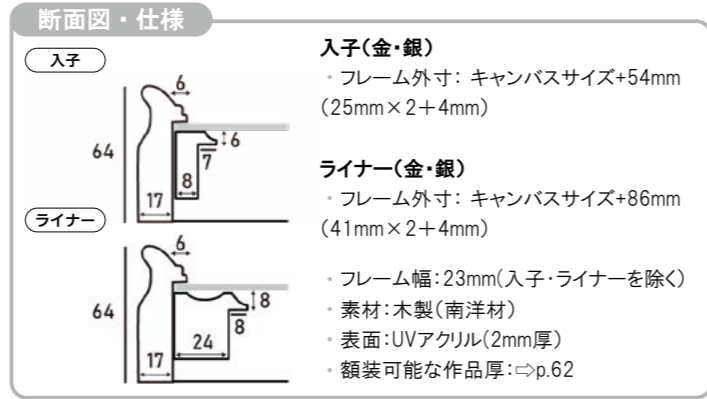

左から、ブラック、ブラウン

付属品

- ①部材(入子 or ライナー)
  - ②UV カットアクリル板(2mm厚) ※両面保護シート付
  - ③厚み調整材(必要なもののみ付属します。)
  - ④裏板(MDF製)
  - ⑤額縁ひも ⑥吊り金具 ⑦とんぼ(金属製) ⑧かぶせ箱
2. ※付属品は商品によって異なります。

オーダーメイドサイズ承ります

製作最大サイズ: 2400mm 以下 (タテ + ヨコの合計)
◎ ご注文やお問い合わせは、電話・メールで承ります。
◎ カットサンプルの取り寄せも可能です。

キャンバスサイズ(単位:mm)	
SM	158 × 227
F0号	140 × 180
F3号	220 × 273
F4号	242 × 333
F6号	318 × 410
F8号	380 × 455
F10号	455 × 530
F12号	500 × 606
F15号	530 × 652
F20号	606 × 727
F25号	652 × 803
F30号	727 × 910
F40号	803 × 1000
F50号	910 × 1167
F60号	970 × 1303
P0号	120 × 180
P3号	190 × 273
P4号	220 × 333
P6号	273 × 410
P8号	333 × 455
P10号	410 × 530
P12号	455 × 606
P15号	500 × 652

P20号	530 × 727
P25号	606 × 803
P30号	652 × 910
P40号	727 × 1000
P50号	803 × 1167
P60号	894 × 1303
M0号	100 × 180
M3号	160 × 273
M4号	190 × 333
M6号	242 × 410
M8号	273 × 455
M10号	333 × 530
M12号	410 × 606
M15号	455 × 652
M20号	500 × 727
M25号	530 × 803
M30号	606 × 910
M40号	652 × 1000
M50号	727 × 1167
M60号	803 × 1303
M80号	894 × 1455

スクエア SSM	
S0号	227 × 227
S3号	273 × 273
S4号	333 × 333
S6号	410 × 410
S8号	455 × 455
S10号	530 × 530
S12号	606 × 606
S15号	652 × 652
S20号	727 × 727
S25号	803 × 803
S30号	910 × 910
S40号	1000 × 1000
S50号	1167 × 1167
WSM	158 × 454
W3号	220 × 546
W4号	242 × 666
W6号	318 × 820
W8号	380 × 910
W10号	455 × 1060

用紙サイズ(単位:mm)	
A5	148 × 210
A4	210 × 297
A3	297 × 420
A2	420 × 594
A1	594 × 841
A0	841 × 1189
B5	182 × 257
B4	257 × 364
B3	364 × 515
B2	515 × 728
B1	728 × 1030

※上記サイズは製作寸法(キャンバスサイズ)となります。
※額縁の画像は、実物の色味に近づけて撮影しておりますが、照明や周囲の環境によって見え方が異なりますのでご了承ください。

MRN-A5506-C

入子・ライナーを使用しない油彩額縁なので、作品(キャンバス)の側面まで見せられます。フレーム4色、布色は8色です。フレームと布色は自由に組み合わせいただけます。

※下の画像の布色は「ページ」です。

詳細情報はこちら