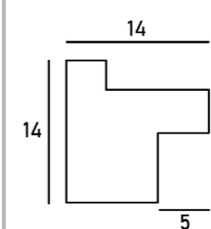

断面図・仕様

- ・フレーム幅: 14mm
- ・フレーム外寸:
  裏板サイズ+20mm(10mm×2)
- ・素材: 木製(アッシュ材)
- ・表面: UVアクリル(2mm厚)
- ・額装可能な作品厚: 2mmまで
- ・マット取付: マット可