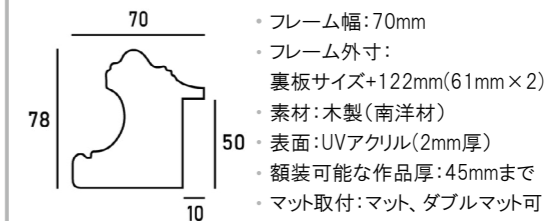

デッサン額縁

MRN-D5001-G

どっしりとした重厚感のあるシルバーのフレームです。外側と内側に茶色のラインが細く入っており、その部分は茶色味を帯びたシルバーになっています。 ※マットは別売りです。 ⇨ P.102

詳細情報はこちら

断面図・仕様

全1色

付属品

- ① UV アクリル板 (2mm) ※両面保護シート付
- ② 白紙 ③ 厚み調整材 (必要なもののみ付属します。)
- ④ 裏板 (MDF 製) ⑤ 額縁ひも ⑥ 吊り金具 ⑦ とんぼ (金属製)
- ⑧ かぶせ箱 ※付属品は商品によって異なります。

オーダーメイドサイズ承ります

製作最大サイズ: 3400mm 以下 (タテ+ヨコの合計)
◎ ご注文やお問い合わせは、電話・メールで承ります。
◎ カットサンプルの取り寄せも可能です。

普通サイズ (単位:mm)	
インチ	203 × 254
八つ切	242 × 303
太子	288 × 378
四つ切	348 × 424
大衣	394 × 509
半切	424 × 545
三三	455 × 606
小全紙	505 × 660
大全紙	545 × 727
MO半切	580 × 770
十七	606 × 909
カンゾン	660 × 810
大判	660 × 850
MO判	693 × 893
MO全紙	715 × 915
特全判	780 × 1050
色紙サイズ (単位:mm)	
色紙	242 × 272
スケッチサイズ (単位:mm)	
スケッチ F0	230 × 270
スケッチ F3	330 × 383
スケッチ F4	352 × 443
スケッチ F6	458 × 550

スケッチ F8	520 × 595
スケッチ F10	595 × 670
スケッチ F12	640 × 746
スケッチ F15	683 × 805
スケッチ P15	653 × 805
スケッチ水彩半切	695 × 928
スケッチ F20	880 × 759
スケッチ P20	683 × 880
スケッチ F30	880 × 1063
スケッチ P30	805 × 1063
スケッチ F40	956 × 1153
スケッチ P40	880 × 1153
スケッチ水彩全紙	938 × 1241
スケッチ F50	1063 × 1320
スケッチ P50	956 × 1320
スケッチ F60	1100 × 1433
スケッチ P60	1024 × 1433
正方形サイズ (単位:mm)	
25角	250 × 250
30角	300 × 300
35角	350 × 350
40角	400 × 400
45角	450 × 450
50角	500 × 500

60角	600 × 600
70角	700 × 700
80角	800 × 800
90角	900 × 900
100角	1000 × 1000
ワイドサイズ (単位:mm)	
15 × 30	150 × 300
20 × 40	200 × 400
25 × 50	250 × 500
30 × 60	300 × 600
35 × 70	350 × 700
30 × 90	300 × 900
40 × 80	400 × 800
45 × 90	450 × 900
50 × 100	500 × 1000
75 × 150	750 × 1500
賞状サイズ (単位:mm)	
八二	273 × 394
四一	394 × 545
A3 (大)	318 × 440
褒章賞状	515 × 364
叙勲賞状	595 × 420

用紙サイズ (単位:mm)	
A4	210 × 297
A3	297 × 420
A2	420 × 594
A1	594 × 841
A0	841 × 1189
B4	257 × 364
B3	364 × 515
B2	515 × 728
B1	728 × 1030
B0	1030 × 1456
画用紙サイズ (単位:mm)	
四切画用紙	395 × 546
半切画用紙	546 × 789
全紙画用紙	789 × 1092

※上記サイズは製作寸法 (裏板サイズ) となります。
※額縁の画像は、実物の色味に近づけて撮影しておりますが、照明や周囲の環境によって見え方が異なりますのでご了承ください。

デッサン額縁

MRN-D5526-G