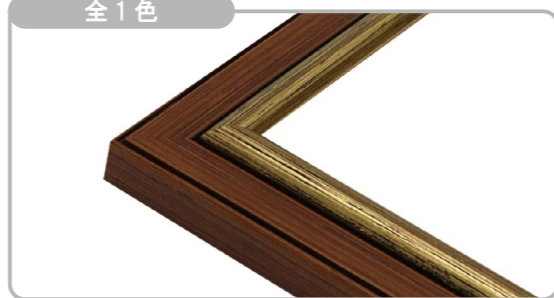

全1色

ゴールド

付属品

- ① UV アクリル板 (2mm) ※両面保護シート付
- ② 白紙 ③ 厚み調整材 (必要なもののみ付属します。)
- ④ 裏板 (MDF 製) ⑤ 額縁ひも ⑥ 吊り金具 ⑦ とんぼ (金属製)
- ⑧ かぶせ箱 ※付属品は商品によって異なります。

オーダーメイドサイズ承ります

製作最大サイズ: 1500mm 以下 (タテ+ヨコの合計)
◎ ご注文やお問い合わせは、電話・メールで承ります。
◎ カットサンプルの取り寄せも可能です。

普通サイズ (単位:mm)	
インチ	203 × 254
八つ切	242 × 303
太子	288 × 378
四つ切	348 × 424
大衣	394 × 509
半切	424 × 545
三三	455 × 606
小全紙	505 × 660
大全紙	545 × 727
MO半切	580 × 770
色紙サイズ (単位:mm)	
色紙	242 × 272

スケッチサイズ (単位:mm)	
スケッチ F0	230 × 270
スケッチ F3	330 × 383
スケッチ F4	352 × 443
スケッチ F6	458 × 550
スケッチ F8	520 × 595
スケッチ F10	595 × 670
スケッチ F12	640 × 746
正方形サイズ (単位:mm)	
10角	100 × 100
15角	150 × 150
20角	200 × 200
25角	250 × 250
30角	300 × 300
35角	350 × 350
40角	400 × 400
45角	450 × 450
50角	500 × 500
60角	600 × 600
70角	700 × 700

ワイドサイズ (単位:mm)	
15 × 30	150 × 300
20 × 40	200 × 400
25 × 50	250 × 500
30 × 60	300 × 600
35 × 70	350 × 700
30 × 90	300 × 900
40 × 80	400 × 800
45 × 90	450 × 900
50 × 100	500 × 1000
賞状サイズ (単位:mm)	
八二	273 × 394
四一	394 × 545
A3 (大)	318 × 440
褒章賞状	515 × 364
叙勲賞状	595 × 420

用紙サイズ (単位:mm)	
A5	148 × 210
A4	210 × 297
A3	297 × 420
A2	420 × 594
A1	594 × 841
B5	182 × 257
B4	257 × 364
B3	364 × 515
B2	515 × 728
画用紙サイズ (単位:mm)	
四切画用紙	395 × 546
半切画用紙	546 × 789

※上記サイズは製作寸法 (裏板サイズ) となります。
※額縁の画像は、実物の色味に近づけて撮影しておりますが、照明や周囲の環境によって見え方が異なりますのでご了承ください。

デッサン額縁

MRN-D5605-C

優しい色合いと木目を生かした模様が特徴の上品なフレームです。内側のゴールドが、作品をより一層華やかに引き立てます。水彩画、パステル画、写真など幅広く対応できる額縁です。
※マットは別売りです。 ⇨ P.102

詳細情報はこちら