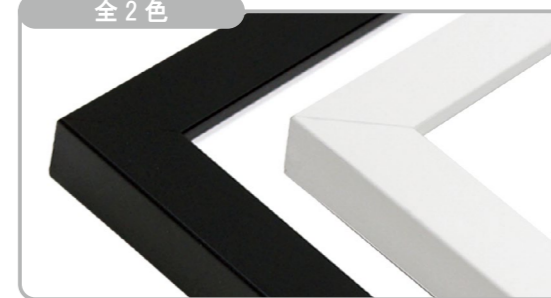

デッサン額縁

MRN-D6006-B

フラットな表面のシンプルな額縁です。艶消しマットな質感のホワイト、ブラックの2色展開。芯材は木材ですが木目を感じない程度にフラットに塗装された、あたたかみのあるフレームです。

※マットは別売りです。⇒P.102

詳細情報はこちら

断面図・仕様

全2色

左から、ブラック、ホワイト