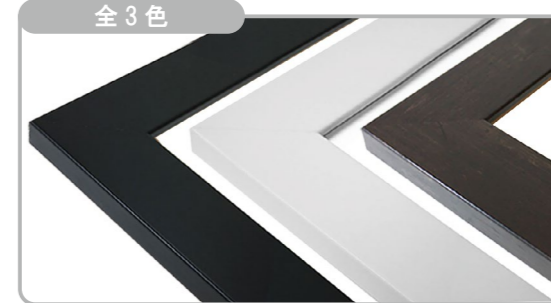

デッサン額縁

MRN-D1002-C

シンプルな額縁ですが、しっかりとしたフレーム幅 (50mm) で、大きな作品の額装にオススメです。材料による色のバラつきが無く、いつご注文いただいても品質が安定しているのが特徴です。
※マットは別売りです。 ⇨ P.102

詳細情報はこちら

断面図・仕様

全3色

左から、ブラック、ホワイト、ダークブラウン

付属品