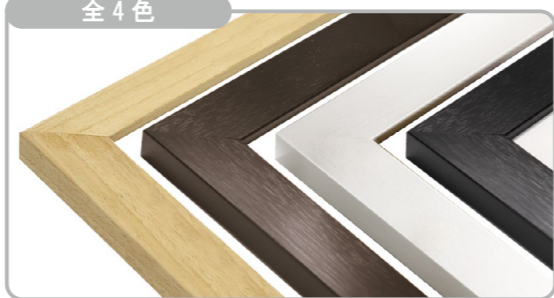

全4色

左から、無垢、ブラウン、ホワイト、ブラック

付属品

- ① UVアクリル板(2mm) ※両面保護シート付
- ② 白紙 ③ 厚み調整材 (必要なもののみ付属します。)
- ④ 裏板(MDF製) ⑤ 額縁ひも ⑥ 吊り金具 ⑦ とんぼ(金属製)
- ⑧ かぶせ箱 ※付属品は商品によって異なります。

オーダーメイドサイズ承ります

製作最大サイズ:1900mm以下(タテ+ヨコの合計)

- ◎ ご注文やお問い合わせは、電話・メールで承ります。
- ◎ カットサンプルの取り寄せも可能です。

普通サイズ(単位:mm)	
インチ	203 × 254
八つ切	242 × 303
太子	288 × 378
四つ切	348 × 424
大衣	394 × 509
半切	424 × 545
三三	455 × 606
小全紙	505 × 660
大全紙	545 × 727
MO半切	580 × 770
十七	606 × 909
カンゾン	660 × 810
大判	660 × 850
MO判	693 × 893
MO全紙	715 × 915
色紙サイズ(単位:mm)	
色紙	242 × 272

スケッチサイズ(単位:mm)	
スケッチ F0	230 × 270
スケッチ F3	330 × 383
スケッチ F4	352 × 443
スケッチ F6	458 × 550
スケッチ F8	520 × 595
スケッチ F10	595 × 670
スケッチ F12	640 × 746
スケッチ F15	683 × 805
スケッチ P15	653 × 805
スケッチ水彩半切	695 × 928
スケッチ F20	880 × 759
スケッチ P20	683 × 880
スケッチ F30	880 × 1063
スケッチ P30	805 × 1063
正方形サイズ(単位:mm)	
10角	100 × 100
15角	150 × 150
20角	200 × 200
25角	250 × 250
30角	300 × 300
35角	350 × 350
40角	400 × 400
45角	450 × 450

50角	500 × 500
60角	600 × 600
70角	700 × 700
80角	800 × 800
90角	900 × 900
100角	1000 × 1000
ワイドサイズ(単位:mm)	
15 × 30	150 × 300
20 × 40	200 × 400
25 × 50	250 × 500
30 × 60	300 × 600
35 × 70	350 × 700
30 × 90	300 × 900
40 × 80	400 × 800
45 × 90	450 × 900
50 × 100	500 × 1000
賞状サイズ(単位:mm)	
八二	273 × 394
四一	394 × 545
A3(大)	318 × 440
褒章賞状	515 × 364
叙勲賞状	595 × 420

用紙サイズ(単位:mm)	
A5	148 × 210
A4	210 × 297
A3	297 × 420
A2	420 × 594
A1	594 × 841
B5	182 × 257
B4	257 × 364
B3	364 × 515
B2	515 × 728
B1	728 × 1030
画用紙サイズ(単位:mm)	
四切画用紙	395 × 546
半切画用紙	546 × 789

※上記サイズは製作寸法(裏板サイズ)となります。

※額縁の画像は、実物の色味に近づけて撮影しておりますが、照明や周囲の環境によって見え方が異なりますのでご了承ください。

額装の基本①～通常額装とマット額装～

作品や写真、ポスターなどを額縁に収めることを「額装(がくそう)」と言います。

ひとくちに「額装」といっても、マットボードを使って作品に余白を付ける「マット額装」、作品の背面に土台を入れて固定する「浮かし額装」など、その種類は多岐に渡ります。ここでは、その中でも基本の額装と言える、デッサン額縁を使った「通常額装」と「マット額装」をご紹介します。