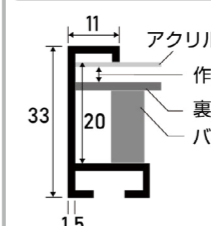

断面図・仕様

- ・フレーム幅: 11mm
- ・フレーム外寸: 裏板サイズ+3mm(1.5mm×2)
- ・素材: アルミ製
- ・表面: UVアクリル(2mm厚)
- ・額装可能な作品厚: 15mmまで (裏側のパネを外した場合)
- ・マット取付: マット、ダブルマット可