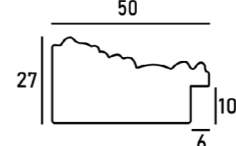

断面図・仕様

- ・フレーム幅:50mm
- ・フレーム外寸:
  裏板サイズ+88mm(44mm×2)
- ・素材:木製(南洋材)
- ・表面:UVアクリル(2mm厚)
- ・額装可能な作品厚:5mmまで
- ・マット取付:マット、ダブルマット可