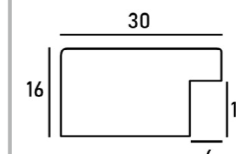

断面図・仕様

- ・フレーム幅:30mm
- ・フレーム外寸:
  裏板サイズ+48mm(24mm×2)
- ・素材:木製(南洋材)
- ・表面:UVアクリル(2mm厚)
- ・額装可能な作品厚:5mmまで
- ・マット取付:マット、ダブルマット可