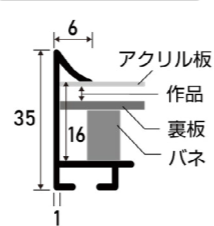

デッサン額縁

MRN-D4104-D

アルミ製で軽く、細めのフレーム幅が特徴です。表面は擦れた加工を施したアンティークテイスト。側面はダークブラウンの木目調に仕上げています。※取り付け、取り外しにはマイナスドライバーが必要です。 ※マットは別売りです。 ⇨ P.102

詳細情報はこちら

断面図・仕様

- ・フレーム幅: 8mm
- ・フレーム外寸: 裏板サイズ+4mm(2mm×2)
- ・素材: アルミ製
- ・表面: UVアクリル(2mm厚)
- ・額装可能な作品厚: 17mmまで (裏側のパネを外した場合)
- ・マット取付: マット、ダブルマット可