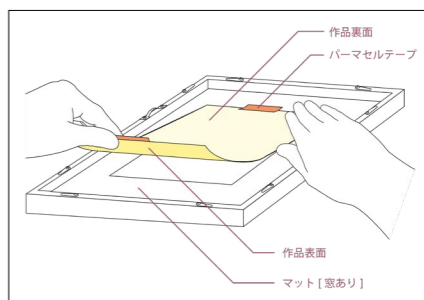

※額縁の画像は、実物の色味に近づけて撮影しておりますが、照明や周囲の環境によって見え方が異なりますのでご了承ください。

額装の基本①～通常額装とマット額装～

作品や写真、ポスターなどを額縁に収めることを「額装(がくそう)」と言います。

ひとくちに「額装」といっても、マットボードを使って作品に余白を付ける「マット額装」、作品の背面に土台を入れて固定する「浮かし額装」など、その種類は多岐に渡ります。ここでは、その中でも基本の額装と言える、デッサン額縁を使った「通常額装」と「マット額装」をご紹介します。

〈通常額装〉

紙などの薄い作品を飾る、定番の額装方法です。

作品とピッタリ同じサイズの額縁に収めるので、余白が無くタイトな印象で仕上げる事ができます。

オススメの額装品

ポスター、ポストカード、賞状など

額装方法

作品サイズと額縁の内寸が揃っているため、そのまま作品を入れるだけで額装できます。

【ご注意!】絵の具の質感のある作品や光沢紙などの作品は、アクリル面に作品が密着すると気泡がでることがあります。その場合は「マット額装」や「浮かし額装」をオススメしています。

〈マット額装〉

紙製のマットボードで作品とフレームの間に余白をつくる額装方法です。

作品とアクリルが密着しないので、絵の具で描かれた作品や写真作品の保護にも最適です。

オススメの額装品

ポスター、ポストカード、賞状、書道、水彩画、アクリル画など

額装方法

「マット額装」の方法は、作品をテープでマットに貼り付ける「テープ固定」と、ビタックを使用した「ビタック固定」の2種類があります。

【テープ固定】

作品裏面の上下と、マット裏面の窓をパーマセルテープで貼り合わせます。作品に直接テープを貼るので、剥がす際は注意が必要です。

【ビタック固定】

作品裏面の四角と、マット裏面の窓をコーナービタックで固定します。作品に糊が付かないので差し替えなども簡単にできます。

詳細情報はこちら

「自分で額装するのは難しいかも…。」「大切な作品はプロにお任せしたい!」と思ったら、お気軽に当社までお問い合わせください!

デッサン額縁