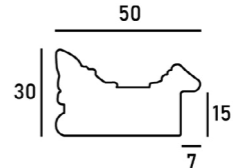

断面図・仕様

- ・フレーム幅:49mm
- ・フレーム外寸:
  裏板サイズ+86mm(43mm×2)
- ・素材:木製(南洋材)
- ・表面:UVアクリル(2mm厚)
- ・額装可能な作品厚:10mmまで
- ・マット取付:マット、ダブルマット可