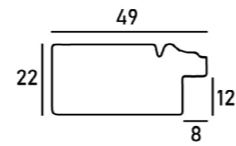

デッサン額縁

MRN-D5524-D

ダークブラウンの木目模様のフレームに、波打ち模様状の渋めのゴールドがデザインされた額縁です。ドローイングやデッサン等にもおすすめです。躍動感あふれる雰囲気に仕上がります。

※マットは別売りです。 ⇨ P.102

詳細情報はこちら

断面図・仕様

- ・フレーム幅:49mm
- ・フレーム外寸:
裏板サイズ+82mm(41mm×2)
- ・素材:木製(南洋材)
- ・表面:UVアクリル(2mm厚)
- ・額装可能な作品厚:7mmまで
- ・マット取付:マット、ダブルマット可