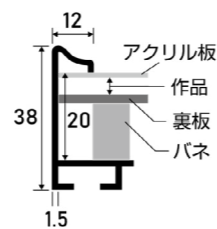

詳細情報はこちら

断面図・仕様

- ・フレーム幅:12mm
- ・フレーム外寸:
裏板サイズ+4mm(2mm×2)
- ・素材:アルミ製
- ・表面:UVアクリル(2mm厚)
- ・額装可能な作品厚:15mmまで
(裏側のパネを外した場合)
- ・マット取付:マット、ダブルマット可

シルバー

付属品

- ① UV アクリル板 (2mm) ※両面保護シート付
 - ② 白紙 ③ 裏板 (MDF 製) ④ 額縁ひも ⑤ 吊り金具 × 2
 - ⑥ パネ (サイズにより個数が異なります。) ⑦ かぶせ箱
- ※吊り金具とパネは別袋にて納品となります。