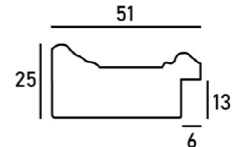

詳細情報はこちら

断面図・仕様

- ・フレーム幅:52mm
- ・フレーム外寸:
裏板サイズ+90mm(45mm×2)
- ・素材:MDF製
- ・表面:UVアクリル(2mm厚)
- ・額装可能な作品厚:8mmまで
- ・マット取付:マット、ダブルマット可

全2色

左から、ブラック、ホワイト

付属品

- ① UV アクリル板 (2mm) ※両面保護シート付
- ② 白紙 ③ 厚み調整材 (必要なもののみ付属します。)
- ④ 裏板 (MDF 製) ⑤ 額縁ひも ⑥ 吊り金具 ⑦ とんぼ (金属製)
- ⑧ かぶせ箱 ※付属品は商品によって異なります。