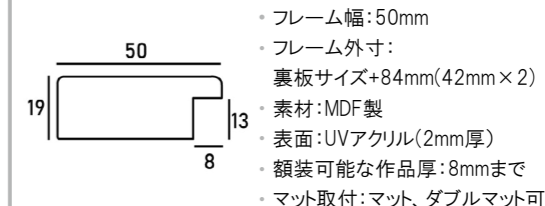

デッサン額縁

MRN-D1002-C

シンプルな額縁ですが、しっかりとしたフレーム幅 (50mm) で、大きな作品の額装にオススメです。材料による色のバラつきが無く、いつご注文いただいても品質が安定しているのが特徴です。
※マットは別売りです。 ⇨ P.102

詳細情報はこちら

断面図・仕様

全3色

左から、ブラック、ホワイト、ダークブラウン

付属品