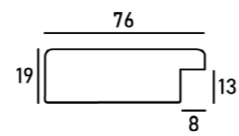

※額縁の画像は、実物の色味に近づけて撮影しておりますが、照明や周囲の環境によって見え方が異なりますのでご了承ください。

デッサン額縁

MRN-D1003-D

7.6cmとボリュームのあるフレームで、シンプルながら存在感があります。フラットな表面と控えめの光沢があり、どんな作品にも合わせやすく、大きな作品の額装にもオススメです。
※マットは別売りです。 ⇨ P.102

詳細情報はこちら

断面図・仕様

- ・フレーム幅:76mm
- ・フレーム外寸:
裏板サイズ+136mm(68mm×2)
- ・素材:MDF製
- ・表面:UVアクリル(2mm厚)
- ・額装可能な作品厚:8mmまで
- ・マット取付:マット、ダブルマット可