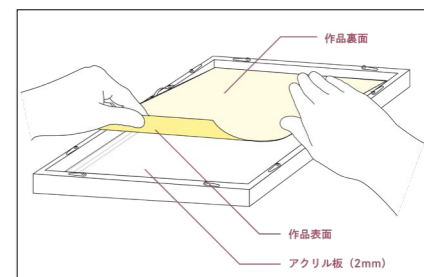

※額縁の画像は、実物の色味に近づけて撮影しておりますが、照明や周囲の環境によって見え方が異なりますのでご了承ください。

額装の基本①～通常額装とマット額装～

作品や写真、ポスターなどを額縁に収めることを「額装(がくそう)」と言います。

ひとくちに「額装」といっても、マットボードを使って作品に余白を付ける「マット額装」、作品の背面に土台を入れて固定する「浮かし額装」など、その種類は多岐に渡ります。ここでは、その中でも基本の額装と言える、デッサン額縁を使った「通常額装」と「マット額装」をご紹介します。

〈通常額装〉

紙などの薄い作品を飾る、定番の額装方法です。

作品とピッタリ同じサイズの額縁に収めるので、余白が無くタイトな印象で仕上げる事ができます。

オススメの額装品

ポスター、ポストカード、賞状など

額装方法

作品サイズと額縁の内寸が揃っているため、そのまま作品を入れるだけで額装できます。

【ご注意!】絵の具の質感のある作品や光沢紙などの作品は、アクリル面に作品が密着すると気泡がでることがあります。その場合は「マット額装」や「浮かし額装」をオススメしています。

〈マット額装〉

紙製のマットボードで作品とフレームの間に余白をつくる額装方法です。

作品とアクリルが密着しないので、絵の具で描かれた作品や写真作品の保護にも最適です。

オススメの額装品

ポスター、ポストカード、賞状、書道、水彩画、アクリル画など

額装方法

「マット額装」の方法は、作品をテープでマットに貼り付ける「テープ固定」と、ビタックを使用した「ビタック固定」の2種類があります。

【テープ固定】

作品裏面の上下と、マット裏面の窓をパーマセルテープで貼り合わせます。作品に直接テープを貼るので、剥がす際は注意が必要です。

【ビタック固定】

作品裏面の四角と、マット裏面の窓をコーナービタックで固定します。作品に糊が付かないので差し替えなども簡単にできます。

詳細情報はこちら

「自分で額装するのは難しいかも…。」「大切な作品はプロにお任せしたい!」と思ったら、お気軽に当社までお問い合わせください!

デッサン額縁