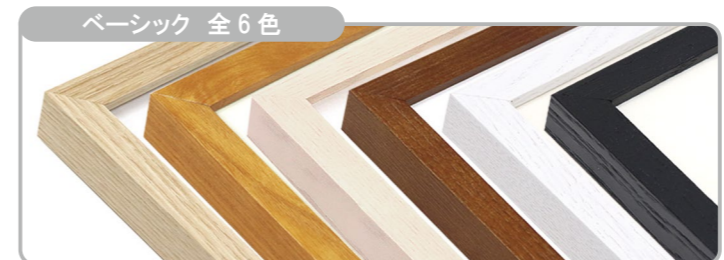

デッサン額縁

断面図・仕様

- ・フレーム幅: 12mm
- ・フレーム外寸: 裏板サイズ+16mm(8mm×2)
- ・素材: 木製(アッシュ材)
- ・表面: UVアクリル(2mm厚)
- ・額装可能な作品厚: 12mmまで
- ・マット取付: マット、ダブルマット可

左から、無垢、ナチュラル、乳白、ブラウン、ホワイト、ブラック