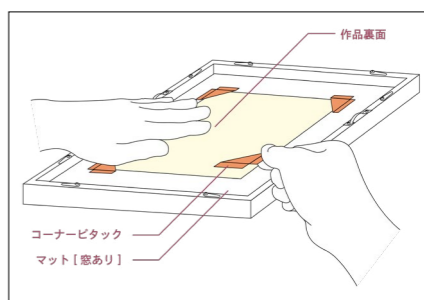

※額縁の画像は、実物の色味に近づけて撮影しておりますが、照明や周囲の環境によって見え方が異なりますのでご了承ください。

額装の基本①～通常額装とマット額装～

作品や写真、ポスターなどを額縁に収めることを「額装(がくそう)」と言います。

ひとくちに「額装」といっても、マットボードを使って作品に余白を付ける「マット額装」、作品の背面に土台を入れて固定する「浮かし額装」など、その種類は多岐に渡ります。ここでは、その中でも基本の額装と言える、デッサン額縁を使った「通常額装」と「マット額装」をご紹介します。

〈通常額装〉

紙などの薄い作品を飾る、定番の額装方法です。

作品とピッタリ同じサイズの額縁に収めるので、余白が無くタイトな印象で仕上げる事ができます。

オススメの額装品

ポスター、ポストカード、賞状など

額装方法

作品サイズと額縁の内寸が揃っているため、そのまま作品を入れるだけで額装できます。

【ご注意!】絵の具の質感のある作品や光沢紙などの作品は、アクリル面に作品が密着すると気泡がでることがあります。その場合は「マット額装」や「浮かし額装」をオススメしています。

〈マット額装〉

紙製のマットボードで作品とフレームの間に余白をつくる額装方法です。

作品とアクリルが密着しないので、絵の具で描かれた作品や写真作品の保護にも最適です。

オススメの額装品

ポスター、ポストカード、賞状、書道、水彩画、アクリル画など

額装方法

「マット額装」の方法は、作品をテープでマットに貼り付ける「テープ固定」と、ビタックを使用した「ビタック固定」の2種類があります。

【テープ固定】

作品裏面の上下と、マット裏面の窓をパーマセルテープで貼り合わせます。作品に直接テープを貼るので、剥がす際は注意が必要です。

【ビタック固定】

作品裏面の四角と、マット裏面の窓をコーナービタックで固定します。作品に糊が付かないので差し替えなども簡単にできます。

詳細情報はこちら

「自分で額装するのは難しいかも…。」「大切な作品はプロにお任せしたい!」と思ったら、お気軽に当社までお問い合わせください!

デッサン額縁