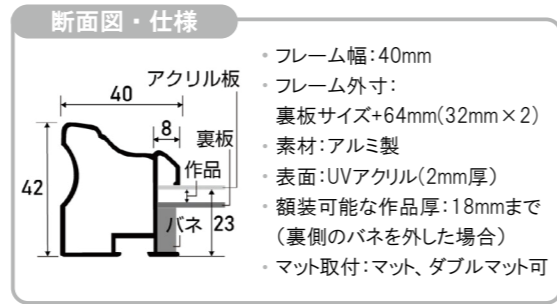

デッサン額縁

MRN-D4120-D

アルミ製のシャープなデザインの額縁です。曲線美のある額縁で、他のアルミ製額縁と比較し、フレーム幅が太いので、存在感があります。※取り付け、取り外しにはマイナスドライバーが必要です。
※マットは別売りです。 ⇨ P.102

詳細情報はこちら

左から、ブラック、ホワイト、シルバー

1. **付属品**
- ① UV アクリル板 (2mm) ※両面保護シート付
  - ② 白紙 ③ 裏板 (MDF 製) ④ 額縁ひも ⑤ 吊り金具 × 2
  - ⑥ パネ (サイズにより個数が異なります。) ⑦ かぶせ箱
3. ※吊り金具とパネは別袋にて納品となります。

オーダーメイドサイズ承ります

製作最大サイズ: 3000mm 以下 (タテ + ヨコの合計)
◎ ご注文やお問い合わせは、電話・メールで承ります。
◎ カットサンプルの取り寄せも可能です。

普通サイズ (単位: mm)		スケッチ F8	
インチ	203 × 254	スケッチ F10	520 × 595
八つ切	242 × 303	スケッチ F11	595 × 670
太子	288 × 378	スケッチ F12	640 × 746
四つ切	348 × 424	スケッチ F15	683 × 805
大衣	394 × 509	スケッチ P15	653 × 805
半切	424 × 545	スケッチ水彩半切	695 × 928
三三	455 × 606	スケッチ F20	880 × 759
小全紙	505 × 660	スケッチ P20	683 × 880
大全紙	545 × 727	スケッチ F30	880 × 1063
MO 半切	580 × 770	スケッチ P30	805 × 1063
十七	606 × 909	スケッチ F40	956 × 1153
カンゾン	660 × 810	スケッチ P40	880 × 1153
大判	660 × 850	スケッチ水彩全紙	938 × 1241
MO 判	693 × 893	スケッチ F50	1063 × 1320
MO 全紙	715 × 915	スケッチ P50	956 × 1320
特全判	780 × 1050	スケッチ F60	1100 × 1433
色紙サイズ (単位: mm)		スケッチ P60	1024 × 1433
色紙	242 × 272	正方形サイズ (単位: mm)	
スケッチサイズ (単位: mm)		15 角	150 × 150
スケッチ F0	230 × 270	20 角	200 × 200
スケッチ F3	330 × 383	25 角	250 × 250
スケッチ F4	352 × 443	30 角	300 × 300
スケッチ F6	458 × 550	35 角	350 × 350
		40 角	400 × 400

45 角		50 角	
45 角	450 × 450	50 角	500 × 500
60 角	600 × 600	60 角	600 × 600
70 角	700 × 700	70 角	700 × 700
80 角	800 × 800	80 角	800 × 800
90 角	900 × 900	90 角	900 × 900
100 角	1000 × 1000	100 角	1000 × 1000
ワイドサイズ (単位: mm)		ワイドサイズ (単位: mm)	
20 × 40	200 × 400	20 × 40	200 × 400
25 × 50	250 × 500	25 × 50	250 × 500
30 × 60	300 × 600	30 × 60	300 × 600
35 × 70	350 × 700	35 × 70	350 × 700
30 × 90	300 × 900	30 × 90	300 × 900
40 × 80	400 × 800	40 × 80	400 × 800
45 × 90	450 × 900	45 × 90	450 × 900
50 × 100	500 × 1000	50 × 100	500 × 1000
75 × 150	750 × 1500	75 × 150	750 × 1500
賞状サイズ (単位: mm)		賞状サイズ (単位: mm)	
八二	273 × 394	八二	273 × 394
四一	394 × 545	四一	394 × 545
A3 (大)	318 × 440	A3 (大)	318 × 440
褒章賞状	515 × 364	褒章賞状	515 × 364
叙勲賞状	595 × 420	叙勲賞状	595 × 420

用紙サイズ (単位: mm)	
A5	148 × 210
A4	210 × 297
A3	297 × 420
A2	420 × 594
A1	594 × 841
A0	841 × 1189
B5	182 × 257
B4	257 × 364
B3	364 × 515
B2	515 × 728
B1	728 × 1030
B0	1030 × 1456
画用紙サイズ (単位: mm)	
四切画用紙	395 × 546
半切画用紙	546 × 789
全紙画用紙	789 × 1092

※上記サイズは製作寸法 (裏板サイズ) となります。
※額縁の画像は、実物の色味に近づけて撮影しておりますが、照明や周囲の環境によって見え方が異なりますのでご了承ください。

デッサン額縁

MRN-D5003-D

シャンパンゴールドと濃いブラウンの、色のコントラストが美しいフレームです。落ち着いた光沢感があり、シックな雰囲気になります。
※マットは別売りです。 ⇨ P.102

詳細情報はこちら