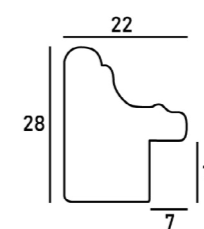

断面図・仕様

- ・フレーム幅:21mm
- ・フレーム外寸:
  裏板サイズ+30mm(15mm×2)
- ・素材:木製(南洋材)
- ・表面:UVアクリル(2mm厚)
- ・額装可能な作品厚:6mmまで
- ・マット取付:マット、ダブルマット可