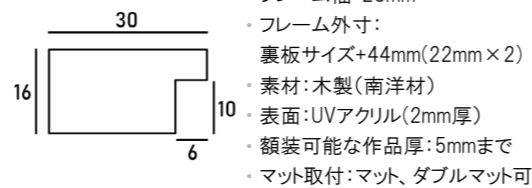

MRN-D5507-B

天然木材を使ったシンプルでフラットなデザインのフレームです。無垢は無塗装で木材の表情をそのまま活かし、ブラウン、ブラック、ホワイトは木目が見える程度に塗装されています。

※マットは別売りです。⇒P.102

詳細情報はこちら

断面図・仕様

- ・フレーム幅:28mm
- ・フレーム外寸:
裏板サイズ+44mm(22mm×2)
- ・素材:木製(南洋材)
- ・表面:UVアクリル(2mm厚)
- ・額装可能な作品厚:5mmまで
- ・マット取付:マット、ダブルマット可