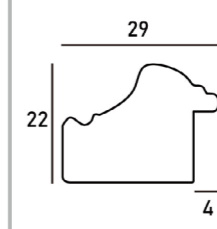

デッサン額縁

MRN-D6007-C

立体的な構造と天然木材の風合いが美しい額縁で、作品を上品に引き立てます。アンティークホワイトは手仕事を感じさせる黒のラインがデザインのアクセントになっています。
※マットは別売りです。 ⇨ P.102

詳細情報はこちら

断面図・仕様

- ・フレーム幅:28mm
- ・フレーム外寸:
裏板サイズ+44mm(22mm×2)
- ・素材:木製(南洋材)
- ・表面:UVアクリル(2mm厚)
- ・額装可能な作品厚:8mmまで
- ・マット取付:マット、ダブルマット可