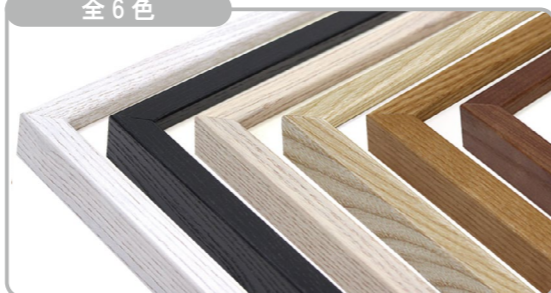

全6色

左から、ホワイト、ブラック、乳白、無垢、ナチュラル、ブラウン

付属品

- ① UVアクリル板(2mm) ※両面保護シート付
- ② 白紙 ③ 厚み調整材 (必要なもののみ付属します。)
- ④ 裏板(MDF製) ⑤ 額縁ひも ⑥ 吊り金具 ⑦ とんぼ(金属製)
- ⑧ かぶせ箱 ※付属品は商品によって異なります。

オーダーメイドサイズ承ります

製作最大サイズ:1400mm以下(タテ+ヨコの合計)
◎ご注文やお問い合わせは、電話・メールで承ります。
◎カットサンプルの取り寄せも可能です。

普通サイズ(単位:mm)	
インチ	203 × 254
八つ切	242 × 303
太子	288 × 378
四つ切	348 × 424
大衣	394 × 509
半切	424 × 545
三三	455 × 606
小全紙	505 × 660
大全紙	545 × 727

スケッチサイズ(単位:mm)	
スケッチ F6	458 × 550
スケッチ F8	520 × 595
スケッチ F10	595 × 670
正方形サイズ(単位:mm)	
10角	100 × 100
20角	200 × 200
30角	300 × 300
40角	400 × 400
50角	500 × 500
60角	600 × 600
用紙サイズ(単位:mm)	
A5	148 × 210
A4	210 × 297
A3	297 × 420

※上記サイズは製作寸法(裏板サイズ)となります。
※額縁の画像は、実物の色味に近づけて撮影しておりますが、照明や周囲の環境によって見え方が異なりますのでご了承ください。

デッサン額縁

MRN-D9101-A

天然木材を使用したシンプル・ナチュラルなデザインのフレームです。フレーム色「木地」は無塗装なので、木の風合いそのまま。一つ一つ木目が違います。
※マットは別売りです。⇒P.102

詳細情報はこちら