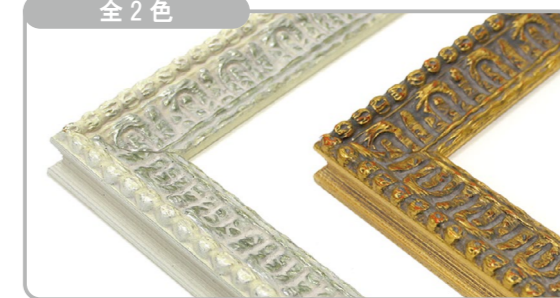

全2色

左から、白、金

付属品

- ① UVアクリル板(2mm) ※両面保護シート付
- ② 白紙 ③ 厚み調整材(必要なもののみ付属します。)
- ④ 裏板(MDF製) ⑤ 額縁ひも ⑥ 吊り金具 ⑦ とんぼ(金属製)
- ⑧ かぶせ箱 ※付属品は商品によって異なります。

オーダーメイドサイズ承ります

製作最大サイズ:1500mm以下(タテ+ヨコの合計)

- ◎ ご注文やお問い合わせは、電話・メールで承ります。
- ◎ カットサンプルの取り寄せも可能です。

普通サイズ(単位:mm)	
インチ	203 × 254
八つ切	242 × 303
太子	288 × 378
四つ切	348 × 424
大衣	394 × 509
半切	424 × 545
三三	455 × 606
小全紙	505 × 660
大全紙	545 × 727
MO半切	580 × 770
色紙サイズ(単位:mm)	
色紙	242 × 272

スケッチサイズ(単位:mm)	
スケッチ F0	230 × 270
スケッチ F3	330 × 383
スケッチ F4	352 × 443
スケッチ F6	458 × 550
スケッチ F8	520 × 595
スケッチ F10	595 × 670
スケッチ F12	640 × 746
正方形サイズ(単位:mm)	
10角	100 × 100
15角	150 × 150
20角	200 × 200
25角	250 × 250
30角	300 × 300
35角	350 × 350
40角	400 × 400
45角	450 × 450
50角	500 × 500
60角	600 × 600
70角	700 × 700

ワイドサイズ(単位:mm)	
15 × 30	150 × 300
20 × 40	200 × 400
25 × 50	250 × 500
30 × 60	300 × 600
35 × 70	350 × 700
30 × 90	300 × 900
40 × 80	400 × 800
45 × 90	450 × 900
50 × 100	500 × 1000
賞状サイズ(単位:mm)	
八二	273 × 394
四一	394 × 545
A3(大)	318 × 440
褒章賞状	515 × 364
叙勲賞状	595 × 420

用紙サイズ(単位:mm)	
A5	148 × 210
A4	210 × 297
A3	297 × 420
A2	420 × 594
A1	594 × 841
B5	182 × 257
B4	257 × 364
B3	364 × 515
B2	515 × 728
画用紙サイズ(単位:mm)	
四切画用紙	395 × 546
半切画用紙	546 × 789

※上記サイズは製作寸法(裏板サイズ)となります。

※額縁の画像は、実物の色味に近づけて撮影しておりますが、照明や周囲の環境によって見え方が異なりますのでご了承ください。