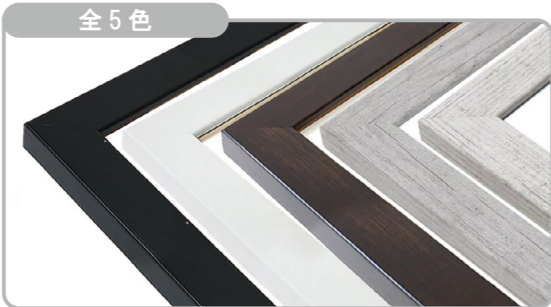

デッサン額縁

MRN-D1001-B

豊富なカラーバリエーションから作品の雰囲気に合わせてお選び頂けます。
 材料による色のバラつきが無く、いつご注文いただいても品質が安定しているのが特徴です。
 ※マットは別売りです。 ⇨ P.102

詳細情報はこちら

断面図・仕様

- ・フレーム幅:30mm
- ・フレーム外寸:
裏板サイズ+44mm(22mm×2)
- ・素材:MDF製
- ・表面:UVアクリル(2mm厚)
- ・額装可能な作品厚:8mmまで
- ・マット取付:マット、ダブルマット可