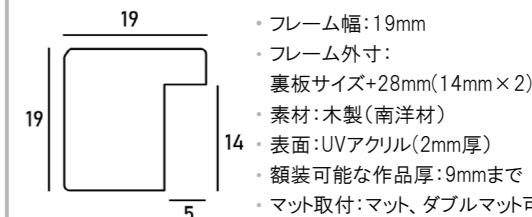

デッサン額縁

MRN-D6003-B

木の素材を活かしたアンティーク加工で、手作り感のある額縁です。厚みは10mmと薄く、軽やかに額装できるのが特徴です。ホワイトは下地が見える薄塗り仕上げで、とてもナチュラルな印象です。

※マットは別売りです。⇒P.102

詳細情報はこちら

断面図・仕様

全2色

付属品

- ① UV アクリル板 (2mm) ※両面保護シート付
- ② 白紙 ③ 厚み調整材 (必要なもののみ付属します。)
- ④ 裏板 (MDF 製) ⑤ 額縁ひも ⑥ 吊り金具 ⑦ とんぼ (金属製)
- ⑧ かぶせ箱 ※付属品は商品によって異なります。

オーダーメイドサイズ承ります

製作最大サイズ:1400mm以下(タテ+ヨコの合計)

- ◎ ご注文やお問い合わせは、電話・メールで承ります。
- ◎ カットサンプルの取り寄せも可能です。

普通サイズ(単位:mm)	
インチ	203 × 254
八つ切	242 × 303
太子	288 × 378
四つ切	348 × 424
大衣	394 × 509
半切	424 × 545
三三	455 × 606
小全紙	505 × 660
大全紙	545 × 727
MO半切	580 × 770
色紙サイズ(単位:mm)	
色紙	242 × 272

スケッチサイズ(単位:mm)	
スケッチ F0	230 × 270
スケッチ F3	330 × 383
スケッチ F4	352 × 443
スケッチ F6	458 × 550
スケッチ F8	520 × 595
スケッチ F10	595 × 670
スケッチ F12	640 × 746
正方形サイズ(単位:mm)	
10角	100 × 100
15角	150 × 150
20角	200 × 200
25角	250 × 250
30角	300 × 300
35角	350 × 350
40角	400 × 400
45角	450 × 450
50角	500 × 500
60角	600 × 600
70角	700 × 700

ワイドサイズ(単位:mm)	
15 × 30	150 × 300
20 × 40	200 × 400
25 × 50	250 × 500
30 × 60	300 × 600
35 × 70	350 × 700
30 × 90	300 × 900
40 × 80	400 × 800
45 × 90	450 × 900
賞状サイズ(単位:mm)	
八二	273 × 394
四一	394 × 545
A3(大)	318 × 440
褒章賞状	515 × 364
叙勲賞状	595 × 420

用紙サイズ(単位:mm)	
A5	148 × 210
A4	210 × 297
A3	297 × 420
A2	420 × 594
B5	182 × 257
B4	257 × 364
B3	364 × 515
B2	515 × 728
画用紙サイズ(単位:mm)	
四切画用紙	395 × 546
半切画用紙	546 × 789

※上記サイズは製作寸法(裏板サイズ)となります。
※額縁の画像は、実物の色味に近づけて撮影しておりますが、照明や周囲の環境によって見え方が異なりますのでご了承ください。

デッサン額縁

MRN-D6006-B

フラットな表面のシンプルな額縁です。艶消しマットな質感のホワイト、ブラックの2色展開。芯材は木材ですが木目を感じない程度にフラットに塗装された、あたたかみのあるフレームです。

※マットは別売りです。⇒P.102

詳細情報はこちら

断面図・仕様

全2色

付属品

- ① UV アクリル板 (2mm) ※両面保護シート付
- ② 白紙 ③ 厚み調整材 (必要なもののみ付属します。)
- ④ 裏板 (MDF 製) ⑤ 額縁ひも ⑥ 吊り金具 ⑦ とんぼ (金属製)
- ⑧ かぶせ箱 ※付属品は商品によって異なります。

オーダーメイドサイズ承ります

製作最大サイズ:1500mm以下(タテ+ヨコの合計)

- ◎ ご注文やお問い合わせは、電話・メールで承ります。
- ◎ カットサンプルの取り寄せも可能です。