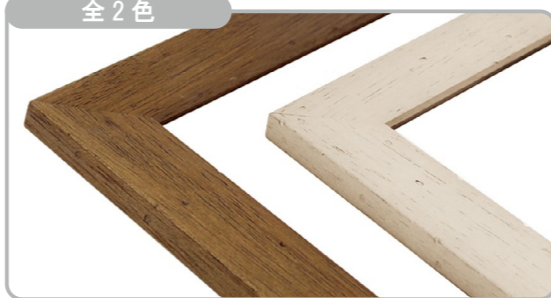

※額縁の画像は、実物の色味に近づけて撮影しておりますが、照明や周囲の環境によって見え方が異なりますのでご了承ください。

デッサン額縁

MRN-D6003-B

木の素材を活かしたアンティーク加工で、手作り感のある額縁です。厚みは10mmと薄く、軽やかに額装できるのが特徴です。ホワイトは下地が見える薄塗り仕上げで、とてもナチュラルな印象です。

※マットは別売りです。⇒P.102

詳細情報はこちら

断面図・仕様

全2色