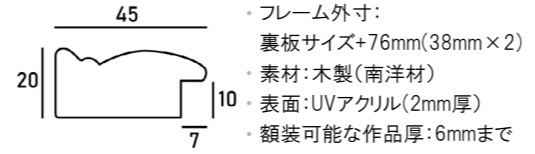

デッサン額縁

MRN-D6008-D

丸みを帯びた表面に、金の細いラインが特徴的なフレームです。ゆったりとした程良いフレーム幅が高級感を演出し、作品を引き立たせます。マットを入れ余白を持たせることで、格式高い印象に仕上がります。
※マットは別売りです。 ⇨ P.102

詳細情報はこちら

断面図・仕様