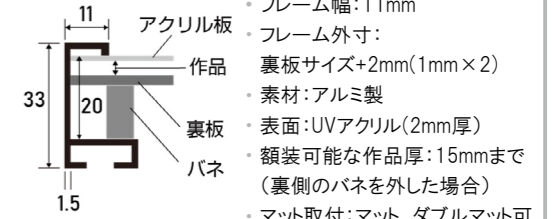

デッサン額縁

MRN-D6008-D

丸みを帯びた表面に、金の細いラインが特徴的なフレームです。ゆったりとした程良いフレーム幅が高級感を演出し、作品を引き立たせます。マットを入れ余白を持たせることで、格式高い印象に仕上がります。
※マットは別売りです。 ⇨ P.102

詳細情報はこちら

断面図・仕様

全1色

付属品

- ① UV アクリル板 (2mm) ※両面保護シート付
- ② 白紙 ③ 厚み調整材 (必要なもののみ付属します。)
- ④ 裏板 (MDF 製) ⑤ 額縁ひも ⑥ 吊り金具 ⑦ とんぼ (金属製)
- ⑧ かぶせ箱 ※付属品は商品によって異なります。

オーダーメイドサイズ承ります

製作最大サイズ：2400mm 以下 (タテ+ヨコの合計)
◎ ご注文・お問い合わせは、電話・メールで承ります。
◎ サンプル取り寄せも可能です。

普通サイズ (単位:mm)	
インチ	203 × 254
八つ切	242 × 303
太子	288 × 378
四つ切	348 × 424
大衣	394 × 509
半切	424 × 545
三三	455 × 606
小全紙	505 × 660
大全紙	545 × 727
MO 半切	580 × 770
十七	606 × 909
カンゾン	660 × 810
大判	660 × 850
MO 判	693 × 893
MO 全紙	715 × 915
特全判	780 × 1050
色紙サイズ (単位:mm)	
色紙	242 × 272
スケッチサイズ (単位:mm)	
スケッチ F0	230 × 270
スケッチ F3	330 × 383
スケッチ F4	352 × 443
スケッチ F6	458 × 550

スケッチ F8	520 × 595
スケッチ F10	595 × 670
スケッチ F12	640 × 746
スケッチ F15	683 × 805
スケッチ P15	653 × 805
スケッチ水彩半切	695 × 928
スケッチ F20	880 × 759
スケッチ P20	683 × 880
スケッチ F30	880 × 1063
スケッチ P30	805 × 1063
スケッチ F40	956 × 1153
スケッチ P40	880 × 1153
スケッチ水彩全紙	938 × 1241
スケッチ P50	956 × 1320
正方形サイズ (単位:mm)	
10 角	100 × 100
15 角	150 × 150
20 角	200 × 200
25 角	250 × 250
30 角	300 × 300
35 角	350 × 350
40 角	400 × 400
45 角	450 × 450
50 角	500 × 500

60 角	600 × 600
70 角	700 × 700
80 角	800 × 800
90 角	900 × 900
100 角	1000 × 1000
ワイドサイズ (単位:mm)	
15 × 30	150 × 300
20 × 40	200 × 400
25 × 50	250 × 500
30 × 60	300 × 600
35 × 70	350 × 700
30 × 90	300 × 900
40 × 80	400 × 800
45 × 90	450 × 900
50 × 100	500 × 1000
75 × 150	750 × 1500
賞状サイズ (単位:mm)	
八二	273 × 394
四一	394 × 545
A3 (大)	318 × 440
褒章賞状	515 × 364
叙勲賞状	595 × 420

用紙サイズ (単位:mm)	
A5	148 × 210
A4	210 × 297
A3	297 × 420
A2	420 × 594
A1	594 × 841
A0	841 × 1189
B5	182 × 257
B4	257 × 364
B3	364 × 515
B2	515 × 728
B1	728 × 1030
画用紙サイズ (単位:mm)	
四切画用紙	395 × 546
半切画用紙	546 × 789
全紙画用紙	789 × 1092

※上記サイズは製作寸法 (裏板サイズ) となります。
※額縁の画像は、実物の色味に近づけて撮影しておりますが、照明や周囲の環境によって見え方が異なりますのでご了承ください。

デッサン額縁

MRN-D4105-E