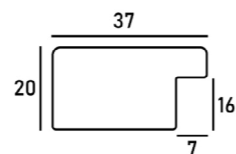

デッサン額縁

MRN-D5521-B

個性的なデザインのゴージャスな額縁です。表面に施された波形模様は手仕事のような風合いがあり、インテリアとしても存在感抜群です。小さいサイズはフォトフレームとしてもおすすめです。

※マットは別売りです。⇒P.102

詳細情報はこちら

断面図・仕様

- ・フレーム幅:37mm
- ・フレーム外寸:
裏板サイズ+60mm(30mm×2)
- ・素材:木製(南洋材)
- ・表面:UVアクリル(2mm厚)
- ・額装可能な作品厚:10mmまで
- ・マット取付:マット、ダブルマット可