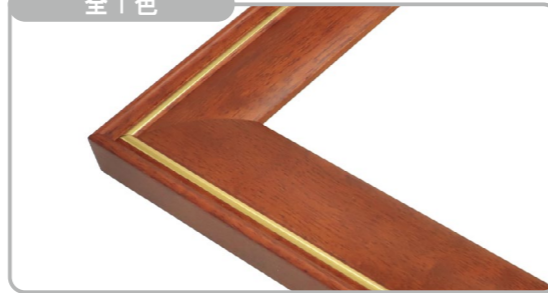

全1色

ブラウン

付属品

- ① UV アクリル板 (2mm) ※両面保護シート付
- ② 白紙 ③ 厚み調整材 (必要なもののみ付属します。)
- ④ 裏板 (MDF 製) ⑤ 額縁ひも ⑥ 吊り金具 ⑦ とんぼ (金属製)
- ⑧ かぶせ箱 ※付属品は商品によって異なります。

オーダーメイドサイズ承ります

製作最大サイズ：2400mm 以下 (タテ+ヨコの合計)
◎ ご注文・お問い合わせは、電話・メールで承ります。
◎ サンプル取り寄せも可能です。

普通サイズ (単位:mm)	
インチ	203 × 254
八つ切	242 × 303
太子	288 × 378
四つ切	348 × 424
大衣	394 × 509
半切	424 × 545
三三	455 × 606
小全紙	505 × 660
大全紙	545 × 727
MO 半切	580 × 770
十七	606 × 909
カンゾン	660 × 810
大判	660 × 850
MO 判	693 × 893
MO 全紙	715 × 915
特全判	780 × 1050
色紙サイズ (単位:mm)	
色紙	242 × 272
スケッチサイズ (単位:mm)	
スケッチ F0	230 × 270
スケッチ F3	330 × 383
スケッチ F4	352 × 443
スケッチ F6	458 × 550

スケッチ F8	520 × 595
スケッチ F10	595 × 670
スケッチ F12	640 × 746
スケッチ F15	683 × 805
スケッチ P15	653 × 805
スケッチ水彩半切	695 × 928
スケッチ F20	880 × 759
スケッチ P20	683 × 880
スケッチ F30	880 × 1063
スケッチ P30	805 × 1063
スケッチ F40	956 × 1153
スケッチ P40	880 × 1153
スケッチ水彩全紙	938 × 1241
スケッチ P50	956 × 1320
正方形サイズ (単位:mm)	
10 角	100 × 100
15 角	150 × 150
20 角	200 × 200
25 角	250 × 250
30 角	300 × 300
35 角	350 × 350
40 角	400 × 400
45 角	450 × 450
50 角	500 × 500

60 角	600 × 600
70 角	700 × 700
80 角	800 × 800
90 角	900 × 900
100 角	1000 × 1000
ワイドサイズ (単位:mm)	
15 × 30	150 × 300
20 × 40	200 × 400
25 × 50	250 × 500
30 × 60	300 × 600
35 × 70	350 × 700
30 × 90	300 × 900
40 × 80	400 × 800
45 × 90	450 × 900
50 × 100	500 × 1000
75 × 150	750 × 1500
賞状サイズ (単位:mm)	
八二	273 × 394
四一	394 × 545
A3 (大)	318 × 440
褒章賞状	515 × 364
叙勲賞状	595 × 420

用紙サイズ (単位:mm)	
A5	148 × 210
A4	210 × 297
A3	297 × 420
A2	420 × 594
A1	594 × 841
A0	841 × 1189
B5	182 × 257
B4	257 × 364
B3	364 × 515
B2	515 × 728
B1	728 × 1030
画用紙サイズ (単位:mm)	
四切画用紙	395 × 546
半切画用紙	546 × 789
全紙画用紙	789 × 1092

※上記サイズは製作寸法 (裏板サイズ) となります。
※額縁の画像は、実物の色味に近づけて撮影しておりますが、照明や周囲の環境によって見え方が異なりますのでご了承ください。

デッサン額縁

MRN-D4105-E

アルミ製で軽く、用途を選ばないシンプルなフレームです。一見木製のように見えますが、材質はアルミで表面に天然木材の薄いシートが貼ってあります。※取り付け、取り外しにはマイナスドライバーが必要です。
※マットは別売りです。 ⇨ P.102

詳細情報はこちら