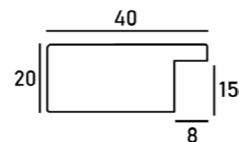

断面図・仕様

- ・フレーム幅:40mm
- ・フレーム外寸:
裏板サイズ+64mm(32mm×2)
- ・素材:木製(南洋材)
- ・表面:UVアクリル(2mm厚)
- ・額装可能な作品厚:10mmまで
- ・マット取付:マット、ダブルマット可

全4色

左から、アンティークベージュ、アンティークブルー、アンティークグレー、アンティークイエロー

付属品

- ① UV アクリル板 (2mm) ※両面保護シート付
- ② 白紙 ③ 厚み調整材 (必要なもののみ付属します。)
- ④ 裏板 (MDF 製) ⑤ 額縁ひも ⑥ 吊り金具 ⑦ とんぼ (金属製)
- ⑧ かぶせ箱 ※付属品は商品によって異なります。