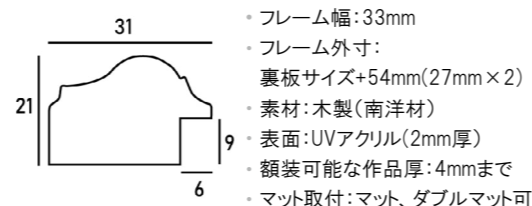

デッサン額縁

MRN-D9011-B

人気のパールカラーに、曲線的な作りが美しい額縁です。表面に施された溝や傾斜のあるデザインで、塗装の反射や光沢が複雑な表情を作ります。
※マットは別売りです。 ⇨ P.102

詳細情報はこちら

断面図・仕様

全2色

付属品

- ① UV アクリル板 (2mm) ※両面保護シート付
- ② 白紙 ③ 厚み調整材 (必要なもののみ付属します。)
- ④ 裏板 (MDF 製) ⑤ 額縁ひも ⑥ 吊り金具 ⑦ とんぼ (金属製)
- ⑧ かぶせ箱 ※付属品は商品によって異なります。

オーダーメイドサイズ承ります

製作最大サイズ:1800mm 以下 (タテ+ヨコの合計)
◎ ご注文やお問い合わせは、電話・メールで承ります。
◎ カットサンプルの取り寄せも可能です。

普通サイズ (単位:mm)	
インチ	203 × 254
八つ切	242 × 303
太子	288 × 378
四つ切	348 × 424
大衣	394 × 509
半切	424 × 545
三三	455 × 606
小全紙	505 × 660
大全紙	545 × 727
MO半切	580 × 770
十七	606 × 909
カンゾン	660 × 810
大判	660 × 850
MO判	693 × 893
MO全紙	715 × 915
色紙サイズ (単位:mm)	
色紙	242 × 272

スケッチサイズ (単位:mm)	
スケッチ F0	230 × 270
スケッチ F3	330 × 383
スケッチ F4	352 × 443
スケッチ F6	458 × 550
スケッチ F8	520 × 595
スケッチ F10	595 × 670
スケッチ F12	640 × 746
スケッチ F15	683 × 805
スケッチ P15	653 × 805
スケッチ水彩半切	695 × 928
スケッチ F20	880 × 759
スケッチ P20	683 × 880
正方形サイズ (単位:mm)	
10角	100 × 100
15角	150 × 150
20角	200 × 200
25角	250 × 250
30角	300 × 300
35角	350 × 350
40角	400 × 400
45角	450 × 450
50角	500 × 500
60角	600 × 600

70角	700 × 700
80角	800 × 800
90角	900 × 900
ワイドサイズ (単位:mm)	
15 × 30	150 × 300
20 × 40	200 × 400
25 × 50	250 × 500
30 × 60	300 × 600
35 × 70	350 × 700
30 × 90	300 × 900
40 × 80	400 × 800
45 × 90	450 × 900
50 × 100	500 × 1000
賞状サイズ (単位:mm)	
八二	273 × 394
四一	394 × 545
A3 (大)	318 × 440
褒章賞状	515 × 364
叙勲賞状	595 × 420

用紙サイズ (単位:mm)	
A5	148 × 210
A4	210 × 297
A3	297 × 420
A2	420 × 594
A1	594 × 841
B5	182 × 257
B4	257 × 364
B3	364 × 515
B2	515 × 728
B1	728 × 1030
画用紙サイズ (単位:mm)	
四切画用紙	395 × 546
半切画用紙	546 × 789

※上記サイズは製作寸法 (裏板サイズ) となります。
※額縁の画像は、実物の色味に近づけて撮影しておりますが、照明や周囲の環境によって見え方が異なりますのでご了承ください。

デッサン額縁

MRN-D1002-C

シンプルな額縁ですが、しっかりとしたフレーム幅 (50mm) で、大きな作品の額装にオススメです。材料による色のバラつきが無く、いつご注文いただいても品質が安定しているのが特徴です。
※マットは別売りです。 ⇨ P.102

詳細情報はこちら

断面図・仕様

全3色

付属品

- ① UV アクリル板 (2mm) ※両面保護シート付
- ② 白紙 ③ 厚み調整材 (必要なもののみ付属します。)
- ④ 裏板 (MDF 製) ⑤ 額縁ひも ⑥ 吊り金具 ⑦ とんぼ (金属製)
- ⑧ かぶせ箱 ※付属品は商品によって異なります。

オーダーメイドサイズ承ります