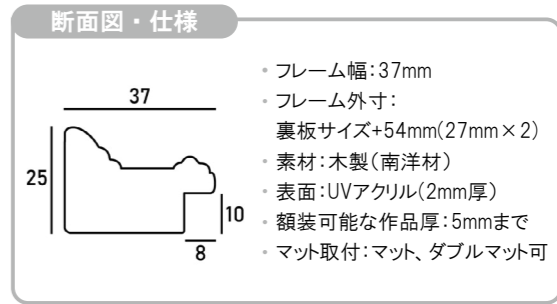

左から、シャンパンゴールド

1. **付属品**
- ① UV アクリル板 (2mm) ※両面保護シート付
  - ② 白紙 ③ 厚み調整材 (必要なもののみ付属します。)
  - ④ 裏板 (MDF 製) ⑤ 額縁ひも ⑥ 吊り金具 ⑦ とんぼ (金属製)
  - ⑧ かぶせ箱 ※付属品は商品によって異なります。

オーダーメイドサイズ承ります

製作最大サイズ: 2200mm 以下 (タテ + ヨコの合計)
◎ ご注文やお問い合わせは、電話・メールで承ります。
◎ カットサンプルの取り寄せも可能です。

普通サイズ (単位: mm)	
インチ	203 × 254
八つ切	242 × 303
太子	288 × 378
四つ切	348 × 424
大衣	394 × 509
半切	424 × 545
三三	455 × 606
小全紙	505 × 660
大全紙	545 × 727
MO 半切	580 × 770
十七	606 × 909
カンゾン	660 × 810
大判	660 × 850
MO 判	693 × 893
MO 全紙	715 × 915
特全判	780 × 1050
色紙サイズ (単位: mm)	
色紙	242 × 272

スケッチサイズ (単位: mm)	
スケッチ F0	230 × 270
スケッチ F3	330 × 383
スケッチ F4	352 × 443
スケッチ F6	458 × 550
スケッチ F8	520 × 595
スケッチ F10	595 × 670
スケッチ F12	640 × 746
スケッチ F15	683 × 805
スケッチ P15	653 × 805
スケッチ水彩半切	695 × 928
スケッチ F20	880 × 759
スケッチ P20	683 × 880
スケッチ F30	880 × 1063
スケッチ P30	805 × 1063
スケッチ F40	956 × 1153
スケッチ P40	880 × 1153
スケッチ水彩全紙	938 × 1241
正方形サイズ (単位: mm)	
10 角	100 × 100
15 角	150 × 150
20 角	200 × 200
25 角	250 × 250
30 角	300 × 300
35 角	350 × 350

40 角		45 角	
40 角	400 × 400	45 角	450 × 450
50 角	500 × 500	50 角	500 × 500
60 角	600 × 600	60 角	600 × 600
70 角	700 × 700	70 角	700 × 700
80 角	800 × 800	80 角	800 × 800
90 角	900 × 900	90 角	900 × 900
100 角	1000 × 1000	100 角	1000 × 1000
ワイドサイズ (単位: mm)		ワイドサイズ (単位: mm)	
15 × 30	150 × 300	15 × 30	150 × 300
20 × 40	200 × 400	20 × 40	200 × 400
25 × 50	250 × 500	25 × 50	250 × 500
30 × 60	300 × 600	30 × 60	300 × 600
35 × 70	350 × 700	35 × 70	350 × 700
30 × 90	300 × 900	30 × 90	300 × 900
40 × 80	400 × 800	40 × 80	400 × 800
45 × 90	450 × 900	45 × 90	450 × 900
50 × 100	500 × 1000	50 × 100	500 × 1000
賞状サイズ (単位: mm)		賞状サイズ (単位: mm)	
八二	273 × 394	八二	273 × 394
四一	394 × 545	四一	394 × 545
A3 (大)	318 × 440	A3 (大)	318 × 440
褒章賞状	515 × 364	褒章賞状	515 × 364
叙勲賞状	595 × 420	叙勲賞状	595 × 420

用紙サイズ (単位: mm)	
A5	148 × 210
A4	210 × 297
A3	297 × 420
A2	420 × 594
A1	594 × 841
A0	841 × 1189
B5	182 × 257
B4	257 × 364
B3	364 × 515
B2	515 × 728
B1	728 × 1030
画用紙サイズ (単位: mm)	
四切画用紙	395 × 546
半切画用紙	546 × 789
全紙画用紙	789 × 1092

※上記サイズは製作寸法 (裏板サイズ) となります。
※額縁の画像は、実物の色味に近づけて撮影しておりますが、照明や周囲の環境によって見え方が異なりますのでご了承ください。