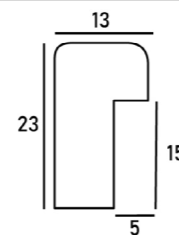

デッサン額縁

FLAT14 (フラット14)

どんな作品にも合わせやすいシンプルなフレームです。高品質な無垢材(アッシュ材)を使用した額縁です。内側にかけて優しい丸みがあるので、温かみのあるデザインです。
※マットは別売りです。⇒P.102

詳細情報はこちら

断面図・仕様

- ・フレーム幅:13mm
- ・フレーム外寸:
裏板サイズ+16mm(8mm×2)
- ・素材:木製(アッシュ材)
- ・表面:UVアクリル(2mm厚)
- ・額装可能な作品厚:10mmまで
- ・マット取付:マット、ダブルマット可

普通サイズ(単位:mm)	
インチ	203 × 254
八つ切	242 × 303
太子	288 × 378
四つ切	348 × 424
大衣	394 × 509
半切	424 × 545
三三	455 × 606
小全紙	505 × 660
大全紙	545 × 727

スケッチサイズ(単位:mm)	
スケッチ F6	458 × 550
スケッチ F8	520 × 595
スケッチ F10	595 × 670
正方形サイズ(単位:mm)	
10角	100 × 100
20角	200 × 200
30角	300 × 300
40角	400 × 400
50角	500 × 500
60角	600 × 600
用紙サイズ(単位:mm)	
A5	148 × 210
A4	210 × 297
A3	297 × 420