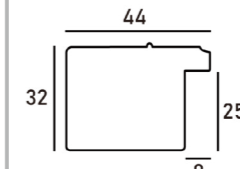

詳細情報はこちら

断面図・仕様

- ・フレーム幅:44mm
- ・フレーム外寸:
裏板サイズ+72mm(36mm×2)
- ・素材:木製(南洋材)
- ・表面:UVアクリル(2mm厚)
- ・額装可能な作品厚:20mmまで
- ・マット取付:マット、ダブルマット可

全1色

ブラック

付属品

- ① UV アクリル板 (2mm) ※両面保護シート付
- ② 白紙 ③ 厚み調整材 (必要なもののみ付属します。)
- ④ 裏板 (MDF 製) ⑤ 額縁ひも ⑥ 吊り金具 ⑦ とんぼ (金属製)
- ⑧ かぶせ箱 ※付属品は商品によって異なります。