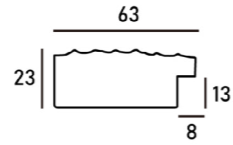

断面図・仕様

- ・フレーム幅:62mm
- ・フレーム外寸:
  裏板サイズ+110mm(55mm×2)
- ・素材:木製(南洋材)
- ・表面:UVアクリル(2mm厚)
- ・額装可能な作品厚:8mmまで
- ・マット取付:マット、ダブルマット可