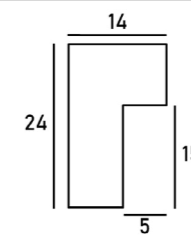

断面図・仕様

- ・フレーム幅:14mm
- ・フレーム外寸:
  裏板サイズ+18mm(9mm×2)
- ・素材:木製(南洋材)
- ・表面:UVアクリル(2mm厚)
- ・額装可能な作品厚:10mmまで
- ・マット取付:マット、ダブルマット可