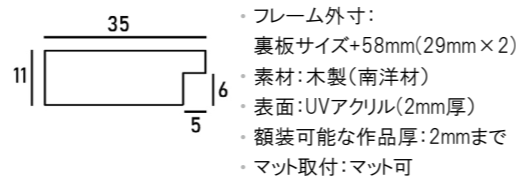

※額縁の画像は、実物の色味に近づけて撮影しておりますが、照明や周囲の環境によって見え方が異なりますのでご了承ください。

デッサン額縁

MRN-D6003-B

木の素材を活かしたアンティーク加工で、手作り感のある額縁です。厚みは10mmと薄く、軽やかに額装できるのが特徴です。ホワイトは下地が見える薄塗り仕上げで、とてもナチュラルな印象です。

※マットは別売りです。⇒P.102

詳細情報はこちら

断面図・仕様

全2色