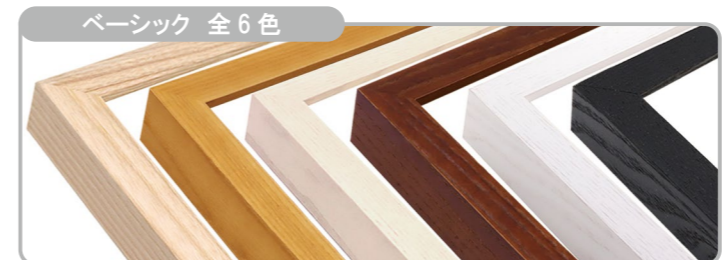

デッサン額縁

断面図・仕様

- ・フレーム幅: 20mm
- ・フレーム外寸: 裏板サイズ+28mm(14mm×2)
- ・素材: 木製(アッシュ材)
- ・表面: UVアクリル(2mm厚)
- ・額装可能な作品厚: 20mmまで
- ・マット取付: マット、ダブルマット可

左から、無垢、ナチュラル、乳白、ブラウン、ホワイト、ブラック