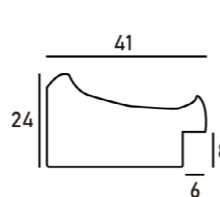

断面図・仕様

- ・フレーム幅:41mm
- ・フレーム外寸:
  裏板サイズ+70mm(35mm×2)
- ・素材:木製(南洋材)
- ・表面:UVアクリル(2mm厚)
- ・額装可能な作品厚:3mmまで
- ・マット取付:マット可