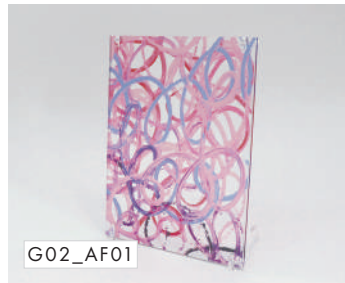

絵の具やマーカーで表現された 14 種類のデザインと、さまざまなプロダクトのかたち。

それぞれを自由に組み合わせて、自分だけの一品をお作りいただけます。

Color 品番：G_01

Shape 品番：AB_01

G01_AB01

Acrylic Frame (クリア)

ポストカードや写真を飾れる組み立て式の亚克力フレームです。ロゴの印字やレーザー彫刻など、OEMでのカスタマイズにも対応しています。オリジナル仕様で、ブランドの世界観を表現することも可能です。

品番：AF_01

| サイズ：135 × 180mm

※ポストカードは付属しません

Colors

Shapes

Art frame 4 items

Flower Vase 11 items

Stationery 3 items

G-01

G-02

G-03

G03_AF01

G03_AF02

G03_AB03

G03_AB07

G03_AS01