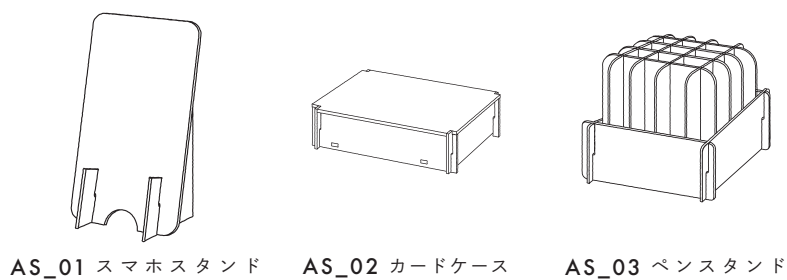

絵の具やマーカーで表現された 14 種類のデザインと、さまざまなプロダクトのかたち。

それぞれを自由に組み合わせて、自分だけの一品をお作りいただけます。

Color 品番：G_01

Shape 品番：AB_01

G01_AB01

Acrylic Frame (クリア)

ポストカードや写真を飾れる組み立て式の亚克力フレームです。ロゴの印字やレーザー彫刻など、OEMでのカスタマイズにも対応しています。オリジナル仕様で、ブランドの世界観を表現することも可能です。

品番：AF_01

| サイズ：135 × 180mm

※ポストカードは付属しません

Colors

Shapes

Art frame 4 items

Flower Vase 11 items

Stationery 3 items