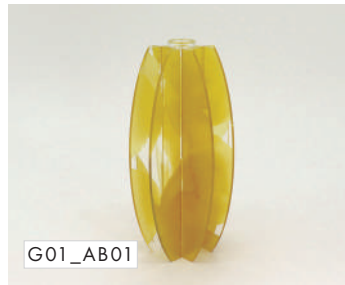

絵の具やマーカーで表現された 14 種類のデザインと、さまざまなプロダクトのかたち。

それぞれを自由に組み合わせて、自分だけの一品をお作りいただけます。

Color 品番：G_01

Shape 品番：AB_01

G01_AB01

Acrylic Frame (クリア)

ポストカードや写真を飾れる組み立て式の亚克力フレームです。ロゴの印字やレーザー彫刻など、OEMでのカスタマイズにも対応しています。オリジナル仕様で、ブランドの世界観を表現することも可能です。

品番：AF_01

| サイズ：135 × 180mm

※ポストカードは付属しません

Colors

Shapes

Art frame 4 items

Flower Vase 11 items

Stationery 3 items

G-01

G-02

G-03

G03_AF01

G03_AF02

G03_AB03

G03_AB07

G03_AS01