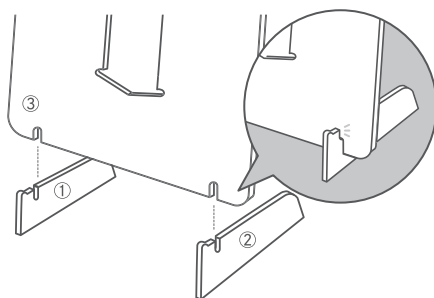

額装用のマットボードを、手のひらサイズ (100 × 100mm) にカットしました。

厚さはしっかり 2mm。水に強く、水彩絵の具はもちろん、さまざまな画材で描くことができます。描いたあとは、付属の亚克力スタンドに立てかけて飾るだけ。プライスカードやコースターにも使えます。

size 130 × 200mm

SB-white

白、マーメイド、クリームの3色のランダム

SB-black

黒マットが10枚入っています

SB-color

複数色がランダムに入っています

スタンドの組み立て方 ① - ② スタンド脚・③ スタンド本体

①、②のツメを折り、③から切り離します

①、②の脚を③の溝にカチッと音が鳴るまで差し込みます

脚の部分にスケッチボードを立てかけます

Frame Tray (フレームトレイ)

額縁に用いられるフレーム材から生まれた、シンプルな木製トレイ。ペンやアクセサリなど、小物の定位置に。天然木のやさしい手ざわりと、選べる多彩なカラーも魅力です。