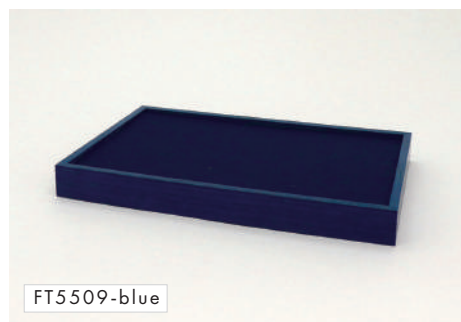

Frame Tray (フレームトレイ)

額縁に用いられるフレーム材から生まれた、シンプルな木製トレイ。ペンやアクセサリなど、小物の定位置に。天然木のやさしい手ざわりと、選べる多彩なカラーも魅力です。

size 130 × 200mm | 130 × 130mm | 200 × 200mm