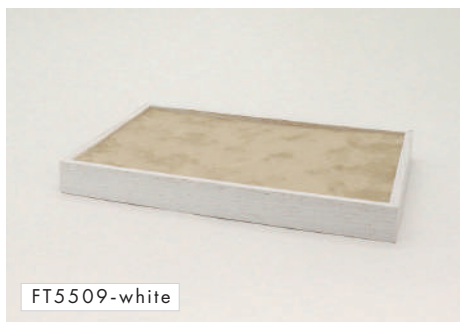

Frame Tray (フレームトレイ)

額縁に用いられるフレーム材から生まれた、シンプルな木製トレイ。ペンやアクセサリなど、小物の定位置に。天然木のやさしい手ざわりと、選べる多彩なカラーも魅力です。

size 130 × 200mm | 130 × 130mm | 200 × 200mm