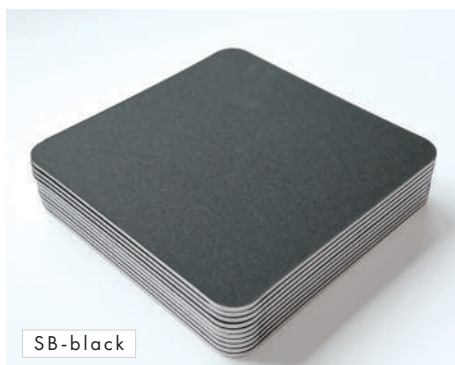

KF-G3022 シルバー

KF-B5033 シャンパンゴールド

KF-G6008 ブラウン

KF-B5610 シルバースモーク

KF-G3027 ブラック

KF-G3027 ゴールド

KF-B6007 アンティークホワイト

Sketch board (スケッチボード)

額装用のマットボードを、手のひらサイズ (100 × 100mm) にカットしました。

厚さはしっかり 2mm。水に強く、水彩絵の具はもちろん、さまざまな画材で描くことができます。描いたあとは、付属の亚克力スタンドに立てかけて飾るだけ。プライスカードやコースターにも使えます。

size 130 × 200mm

SB-white

白、マーメイド、クリームの3色のランダム

SB-black

黒マットが10枚入っています

SB-color

複数色がランダムに入っています

スタンドの組み立て方 ① - ② スタンド脚・③ スタンド本体

①、②のツメを折り、③から切り離します

①、②の脚を③の溝にカチッと音が鳴るまで差し込みます

脚の部分にスケッチボードを立てかけます

Frame Tray (フレームトレイ)

額縁に用いられるフレーム材から生まれた、シンプルな木製トレイ。ペンやアクセサリなど、小物の定位置に。天然木のやさしい手ざわりと、選べる多彩なカラーも魅力です。