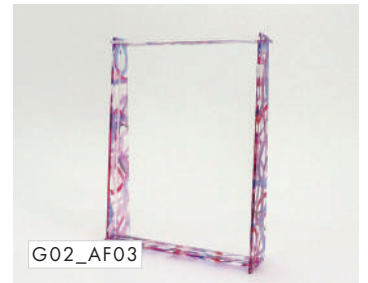

絵の具やマーカーで表現された 14 種類のデザインと、さまざまなプロダクトのかたち。

それぞれを自由に組み合わせて、自分だけの一品をお作りいただけます。

Color 品番：G_01

Shape 品番：AB_01

G01_AB01

Acrylic Frame (クリア)

ポストカードや写真を飾れる組み立て式の亚克力フレームです。ロゴの印字やレーザー彫刻など、OEMでのカスタマイズにも対応しています。オリジナル仕様で、ブランドの世界観を表現することも可能です。

品番：AF_01

| サイズ：135 × 180mm

※ポストカードは付属しません

Colors

Shapes

Art frame 4 items

Flower Vase 11 items

Stationery 3 items

G-01

G-02

G-03

G03_AF01

G03_AF02

G03_AB03

G03_AB07

G03_AS01