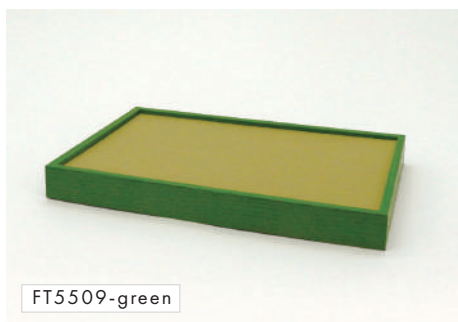

Frame Tray (フレームトレイ)

額縁に用いられるフレーム材から生まれた、シンプルな木製トレイ。ペンやアクセサリなど、小物の定位置に。天然木のやさしい手ざわりと、選べる多彩なカラーも魅力です。

size 130 × 200mm | 130 × 130mm | 200 × 200mm