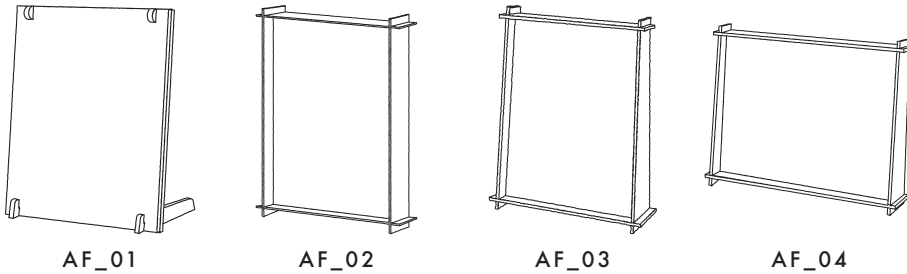

絵の具やマーカーで表現された 14 種類のデザインと、さまざまなプロダクトのかたち。

それぞれを自由に組み合わせて、自分だけの一品をお作りいただけます。

Color 品番：G_01

Shape 品番：AB_01

G01_AB01

Acrylic Frame (クリア)

ポストカードや写真を飾れる組み立て式の亚克力フレームです。ロゴの印字やレーザー彫刻など、OEMでのカスタマイズにも対応しています。オリジナル仕様で、ブランドの世界観を表現することも可能です。

品番：AF_01

| サイズ：135 × 180mm

※ポストカードは付属しません

Colors

Shapes

Art frame 4 items

Flower Vase 11 items

Stationery 3 items