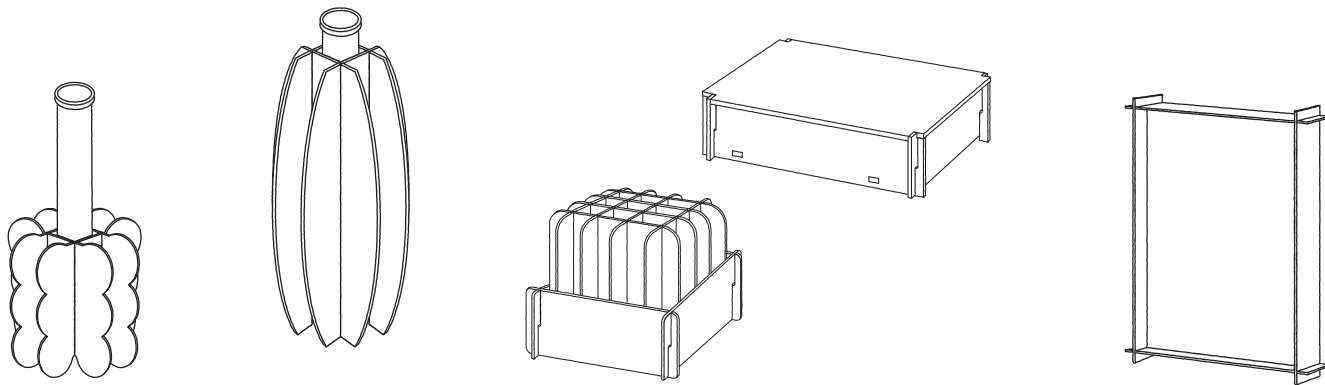

日常にさりげなくなじむかたちで、空間に心地よさと個性を添えるものづくりを目指しています。

concept

つくる、考える、飾る

自分の手で組み立てて、使い方を想像して、好きなようにカスタマイズする。

MRN+ reframe のプロダクトには、そんな「つくる楽しさ」をデザインの中に込めています。

子どもの頃に夢中になったプラモデルや着せ替え遊びのように、手を動かす時間そのものが、豊かな体験になると考えます。