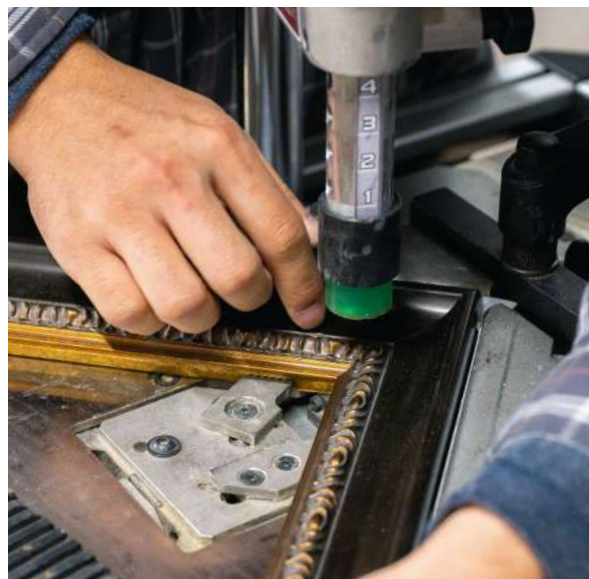

日常にさりげなくなじむかたちで、空間に心地よさと個性を添えるものづくりを目指しています。

concept

つくる、考える、飾る

自分の手で組み立てて、使い方を想像して、好きなようにカスタマイズする。

MRN+ reframe のプロダクトには、そんな「つくる楽しさ」をデザインの中に込めています。

子どもの頃に夢中になったプラモデルや着せ替え遊びのように、手を動かす時間そのものが、豊かな体験になると考えます。