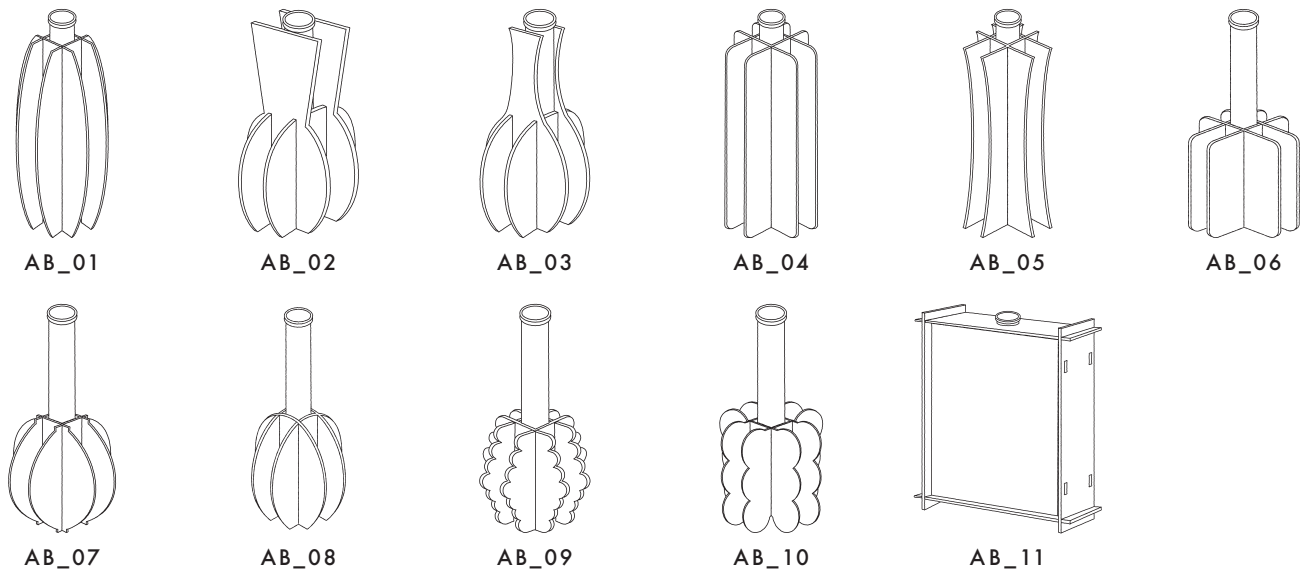

絵の具やマーカーで表現された 14 種類のデザインと、さまざまなプロダクトのかたち。

それぞれを自由に組み合わせて、自分だけの一品をお作りいただけます。

Color 品番：G_01

Shape 品番：AB_01

G01_AB01

Acrylic Frame (クリア)

ポストカードや写真を飾れる組み立て式の亚克力フレームです。ロゴの印字やレーザー彫刻など、OEMでのカスタマイズにも対応しています。オリジナル仕様で、ブランドの世界観を表現することも可能です。

品番：AF_01

| サイズ：135 × 180mm

※ポストカードは付属しません

Colors

Shapes

Art frame 4 items

Flower Vase 11 items

Stationery 3 items