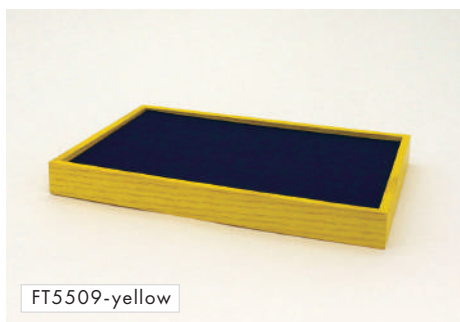

Frame Tray (フレームトレイ)

額縁に用いられるフレーム材から生まれた、シンプルな木製トレイ。ペンやアクセサリなど、小物の定位置に。天然木のやさしい手ざわりと、選べる多彩なカラーも魅力です。

size 130 × 200mm | 130 × 130mm | 200 × 200mm